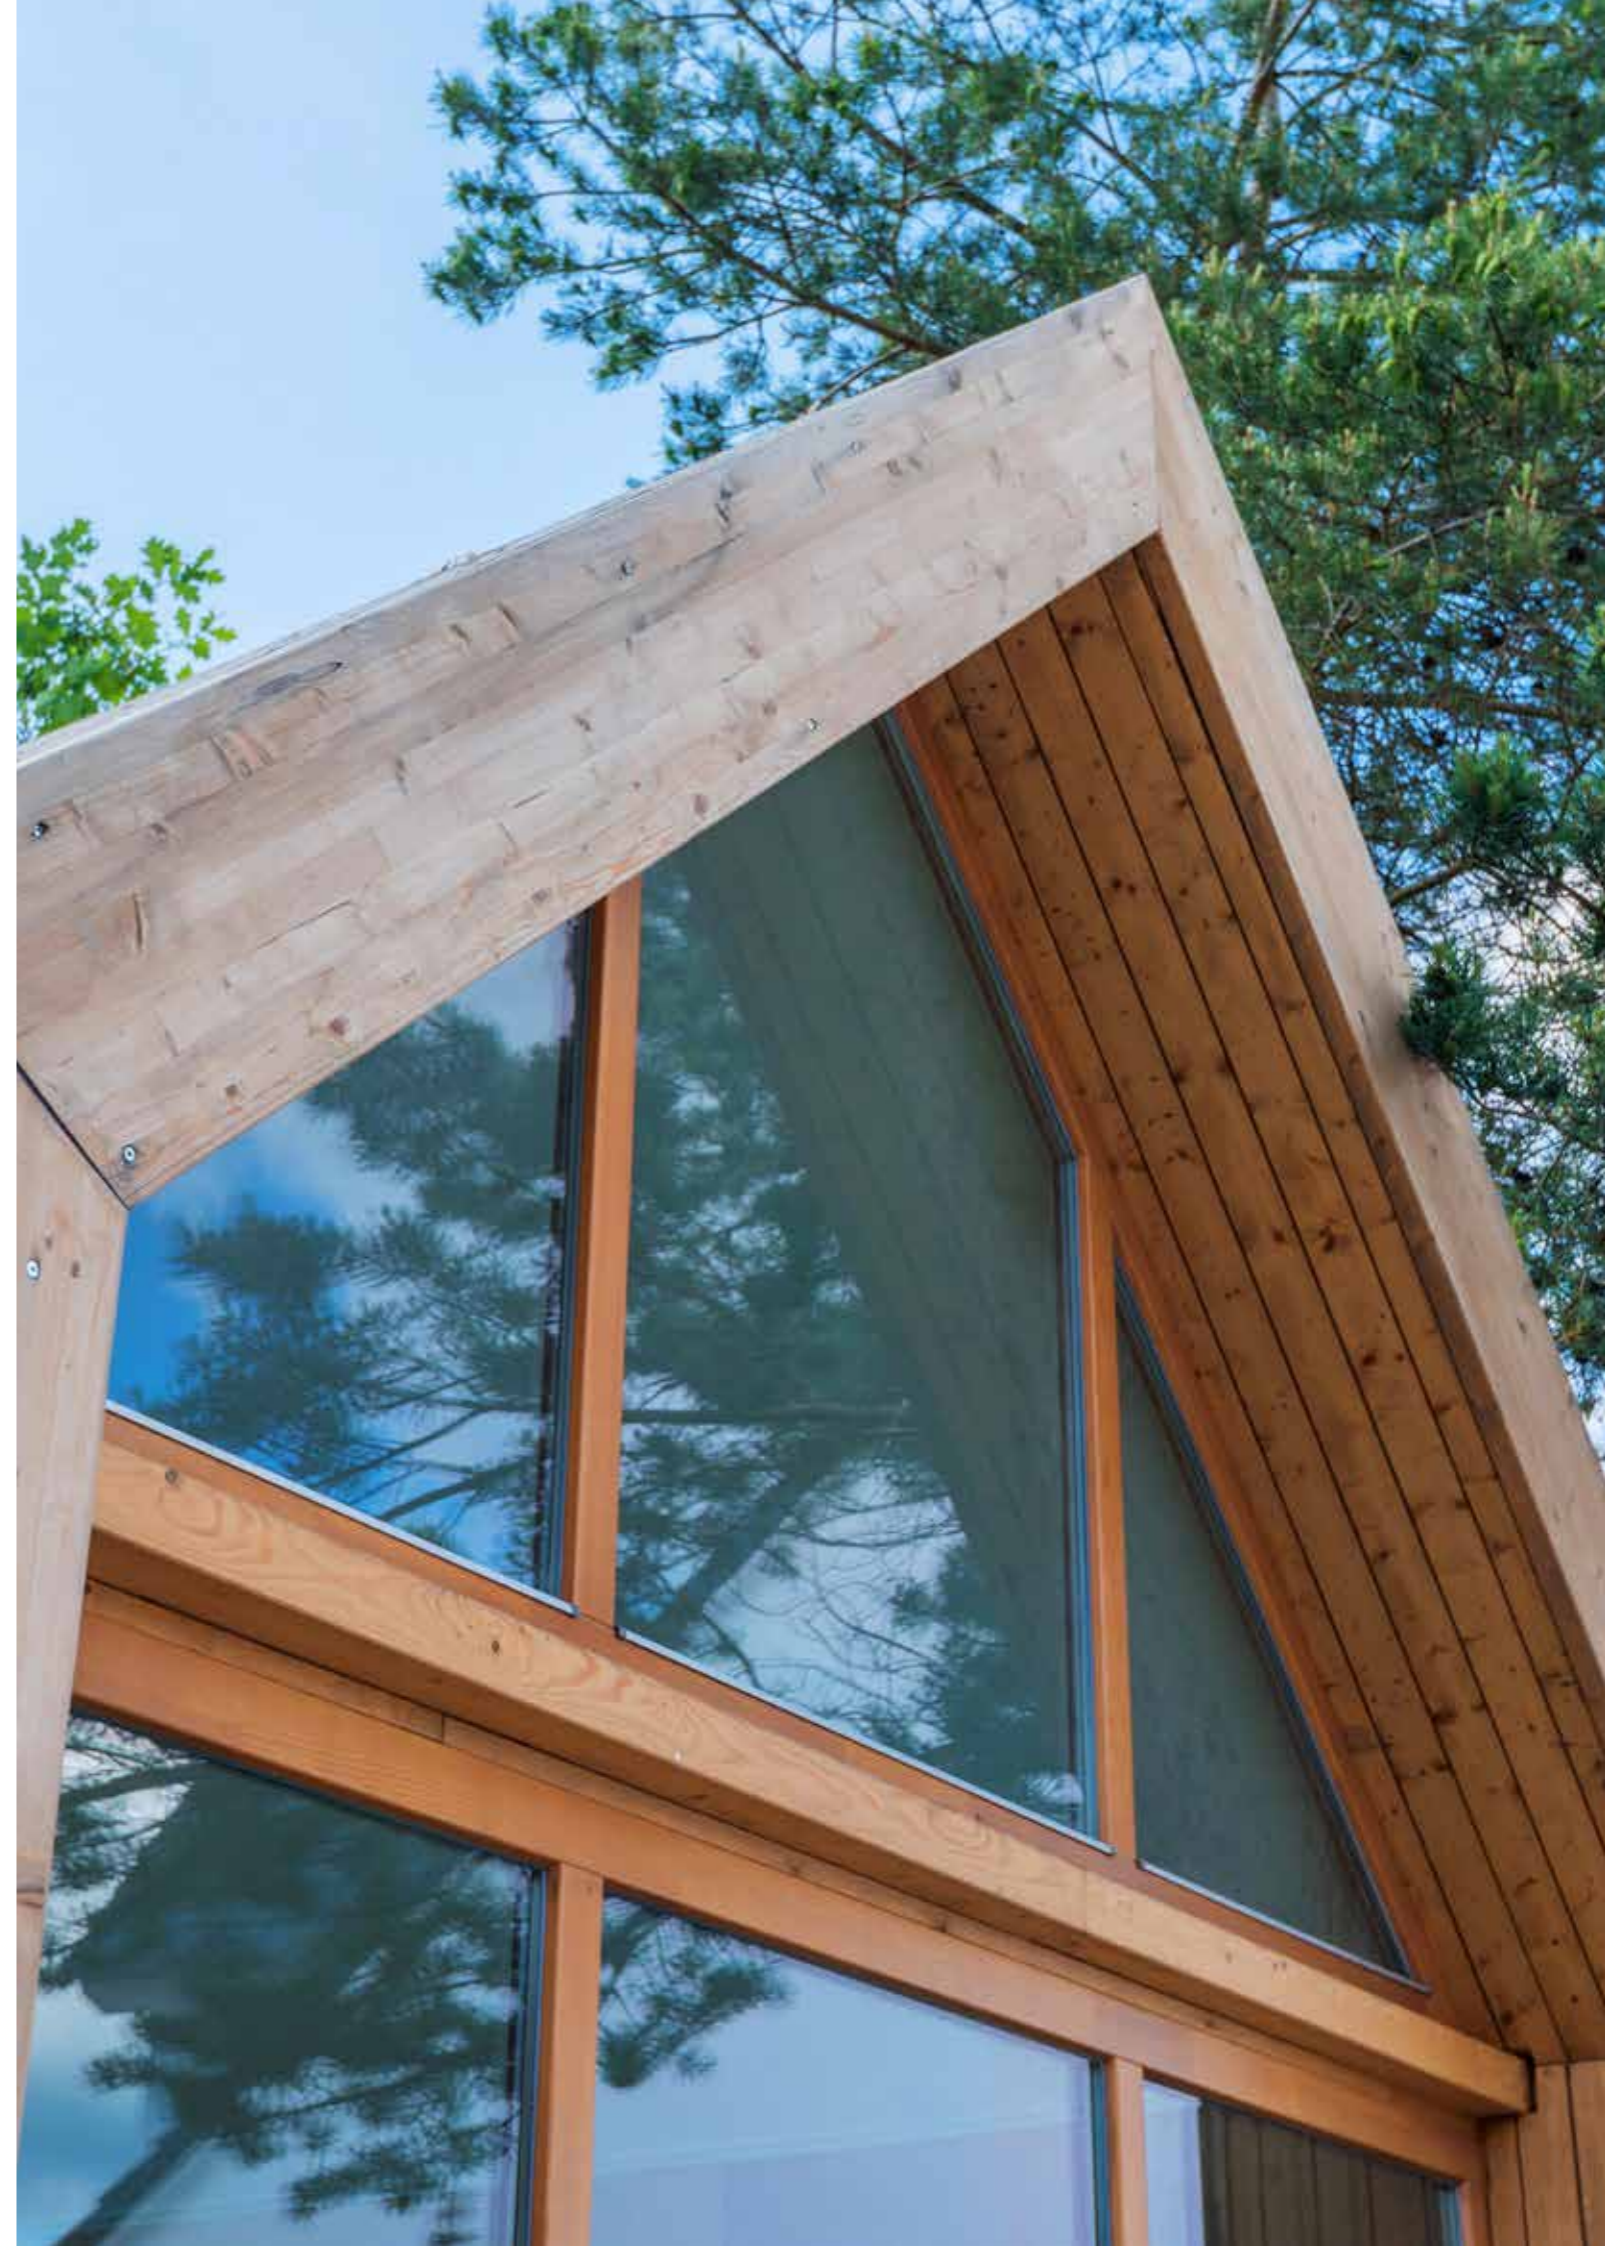

48

Standaard beglazing
(mm)*

4

Lagen gelijmd
hout

2

dichtingen

88

Inbouwbreedte
(mm)

Voor mensen die de elegantie en stijl van houten ramen willen behouden, raden we aan deze aan te vullen met roedes. Hierdoor krijgen de ramen een uniek karakter.