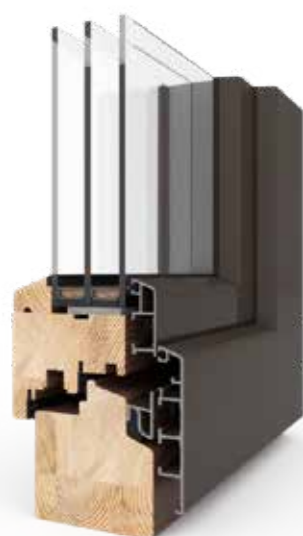

36

Standaard beglazing (mm)*

3/4

Lagen gelijmd hout

2

dichtingen

76

Inbouwbreedte (mm)