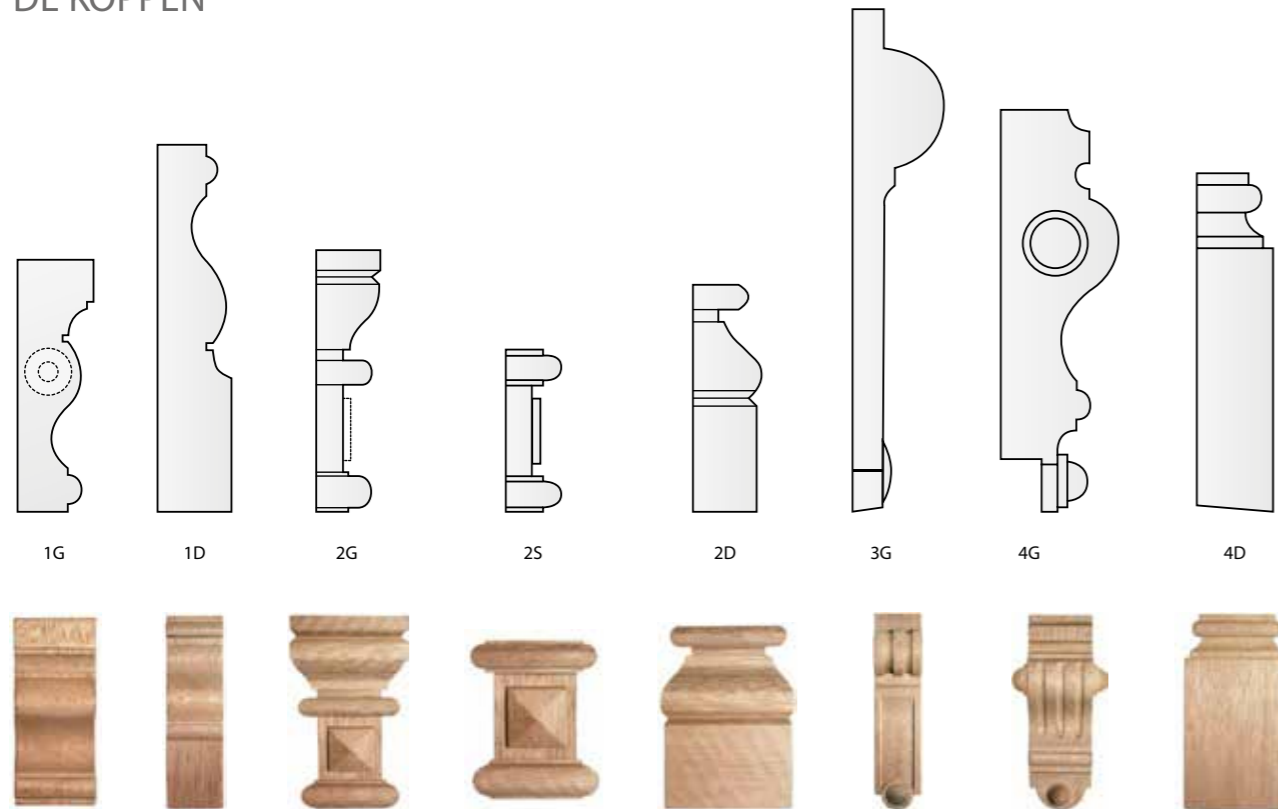

TOEBEHOREN EN VOORBEELDEN VAN DECORATIEVE ELEMENTEN

DE KOPPEN

BESLAG

Houten ramen voorzien van beslag van ROTO en G-U.

VERLUCHTINGSROOSTERS

In ons assortiment vindt u luchtvochtigheid of drukgestuurde verlichtingsroosters geschikt voor houten schrijnwerk: Regel Air, AERECO, BROOKVENT, INVISIVENT, RENSON

ROEDEN

In ons aanbod volgende roeden: tussen het glas, op het glas geplakt (zonder duplex), op het glas geplakt + duplex, constructiefunctie: 56 mm, 76 mm, 140 mm

KRUKKEN

In ons offerte krukken van: Hoppe Secustic, aluminium krukken met sleutel en handvaten Medos de Luxe

ALUMINIUM DRUIPRAND

Standaarduitvoering

HOUTEN DRUIPRAND

Optionele uitvoering

GLAS

Behalve standaard dubbel beglazing in ons offerte:
- Inbraakwerend
- Gehard
- Zonwerend
- Ornamentglas

DICHTINGEN

Gemaakt volgens de TPE-technologie (thermoplastische elastomeren), zeer goed bestand tegen weersinvloeden. 2 dichtingen voor elk profiel in de standaarduitvoering.

HOUTEN VENSTERBANKEN

Vensterbank patronen die overeenkomen met het uiterlijk van het raam.