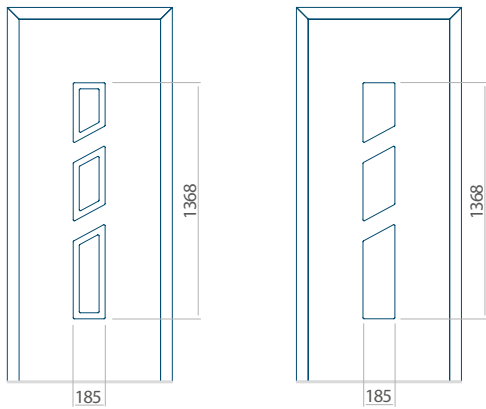

Onafhankelijk daarvan zijn de panelen verkrijgbaar in dikten van 24, 36 of 48 mm. De buitenkant van onze panelen maken wij of uit HPL-platen, uit PVC en aluminium of uit aluminium platen, naar gelang de wensen van de klant en de technische vereisten. HPL-platen worden beplakt met folie, aluminium platen worden gepoedercoat. Houten deurpanelen zijn verkrijgbaar met dikten van 24, 36 of 46 mm.