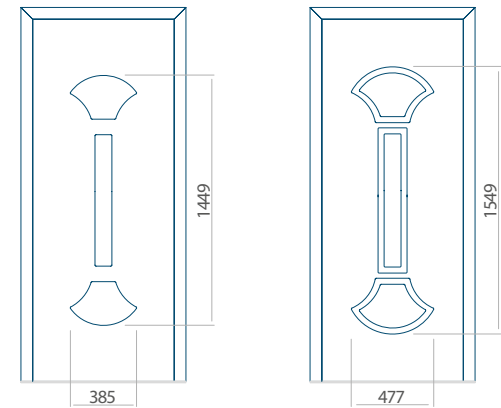

81 Paneelmodel

PVC	ALU	WOOD
☒	☒	☐

Kleuren

AP/SAL	RAL	TEKNOS/RAL
☒	☒	☐

Vulling

HPL	ALU	WOOD
☒	☒	☐

INOX-versiering

PVC	ALU	WOOD
☒	☒	☐

Minimale paneelafmetingen

PVC	ALU	WOOD
600x1650	600x1650	☐

Maximale paneelafmetingen

PVC	ALU	WOOD
900x2100	1100x2300	☐

Wij bieden panelen met twee soorten vulling aan: of uit poliurethaan schuim en multiplex (de PLUS-vulling) of uit geëxtrudeerd polystyreen (XPS) (de Classic-vulling).

Onafhankelijk daarvan zijn de panelen verkrijgbaar in dikten van 24, 36 of 48 mm. De buitenkant van onze panelen maken wij of uit HPL-platen, uit PVC en aluminium of uit aluminium platen, naar gelang de wensen van de klant en de technische vereisten. HPL-platen worden beplakt met folie, aluminium platen worden gepoedercoat. Houten deurpanelen zijn verkrijgbaar met dikten van 24, 36 of 46 mm.