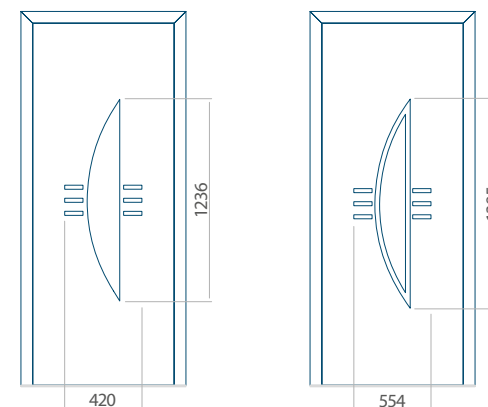

Minimale paneelafmetingen

PVC	ALU	WOOD
600x1650	600x1650	<input type="checkbox"/>

Maximale paneelafmetingen

PVC	ALU	WOOD
900x2100	1100x2300	<input type="checkbox"/>

Let op! Buitenaanzicht.
 Het motief verandert niet tijdens het veranderen van de kant, waar de klink zit.