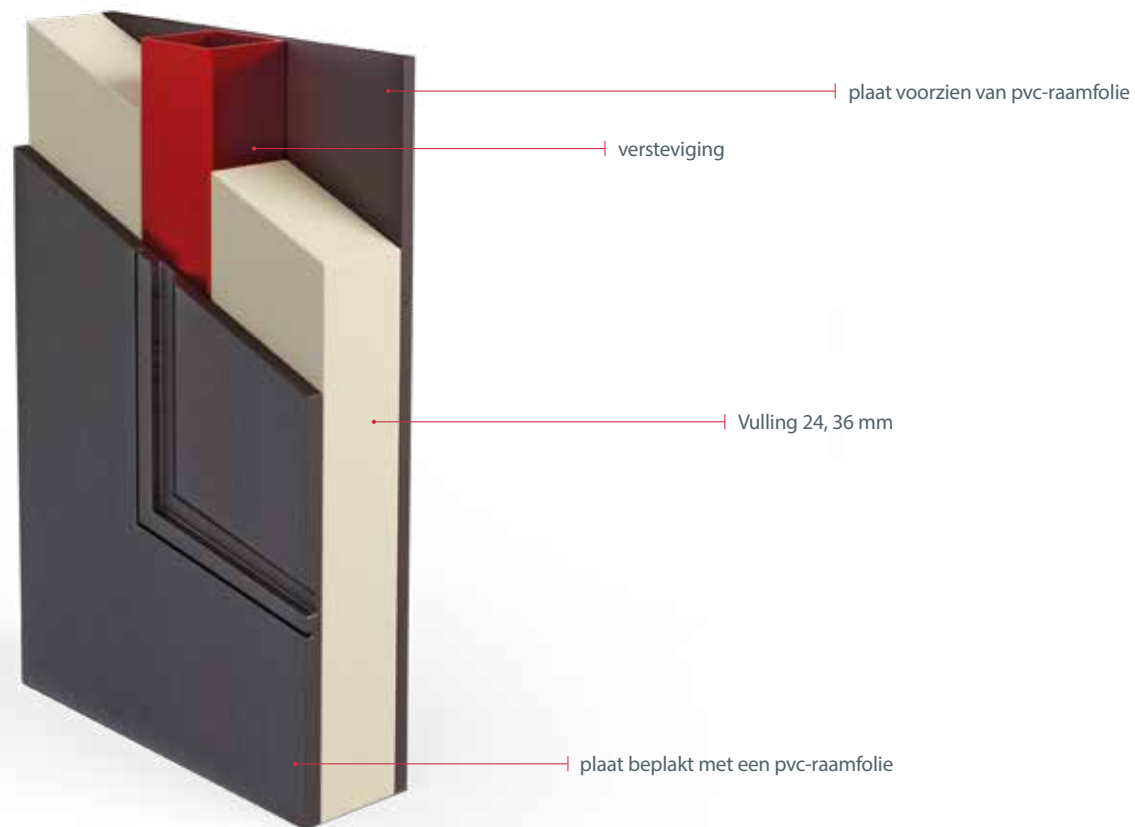

Deze panelen zijn gemaakt uit speciale HIDROFUGO-Finsa bouwplaten, die bestendig zijn tegen weersomstandigheden, en Kleiberit lijm (thermische bestendigheid -40 – 130°C). Binnenin hebben ze een plaat uit poliurethaan schuim. Aan de buitenkant zijn deze panelen afgewerkt met een Renolit- of met een Hornschuh-folie.

- warmteoverdrachtscoëfficiënt 0,74^{**} (gecertificeerd) W/(m²•K)
- beglazing [24 mm] U= 1,0 W/(m²•K)
- binnenvulling uit poliurethaan schuim* λ = 0,022 W/(m²•K)
- binnen- en buitenlaag van HIDROFUGO-plaat – 6 mm
- paneeldikte 36 mm en 48 mm

* de dikte van de plaat uit poliurethaan schuim bedraagt 24mm bij panelen met een dikte van 36mm, respectievelijk 36mm bij panelen met een dikte van 48mm

** vol paneel zonder beglazing