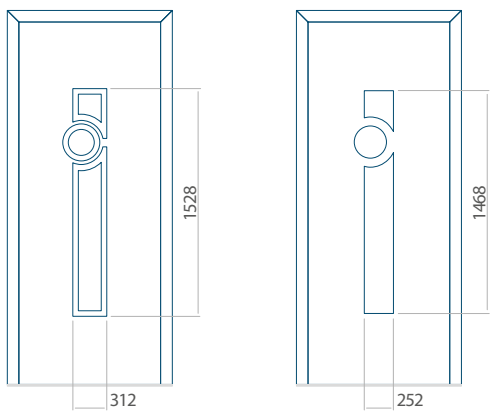

33 Paneelmodel

PVC	ALU	WOOD
☒	☒	☐

Kleuren

AP/SAL	RAL	TEKNOS/RAL
☒	☒	☐

Vulling

HPL	ALU	WOOD
☒	☒	☐

INOX-versiering

PVC	ALU	WOOD
☒	☒	☐

Minimale paneelafmetingen

PVC	ALU	WOOD
600x1650	600x1650	☐