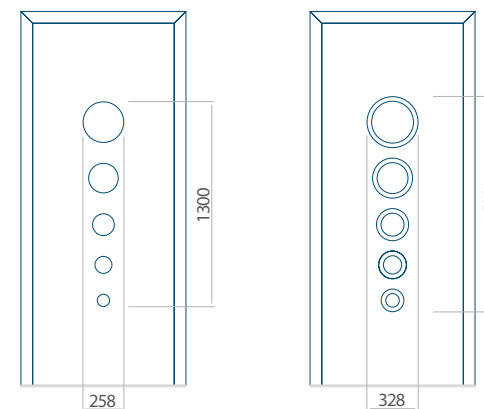

78 Paneelmodel

PVC	ALU	WOOD
☒	☒	☒

Kleuren

AP/SAL	RAL	TEKNOS/RAL
☒	☒	☒

Vulling

HPL	ALU	WOOD
☒	☒	☒

INOX-versiering

PVC	ALU	WOOD
☒	☒	☒

Minimale paneelafmetingen

PVC	ALU	WOOD
600x1650	600x1650	340x1400

Maximale paneelafmetingen

PVC	ALU	WOOD
900x2100	1100x2300	840x2240

Wij bieden panelen met twee soorten vulling aan: of uit poliurethaan schuim en multiplex (de PLUS-vulling) of uit geëxtrudeerd polystyreen (XPS) (de Classic-vulling).

Onafhankelijk daarvan zijn de panelen verkrijgbaar in dikten van 24, 36 of 48 mm. De buitenkant van onze panelen maken wij of uit HPL-platen, uit PVC en aluminium of uit aluminium platen, naar gelang de wensen van de klant en de technische vereisten. HPL-platen worden beplakt met folie, aluminium platen worden gepoedercoat. Houten deurpanelen zijn verkrijgbaar met dikten van 24, 36 of 46 mm.