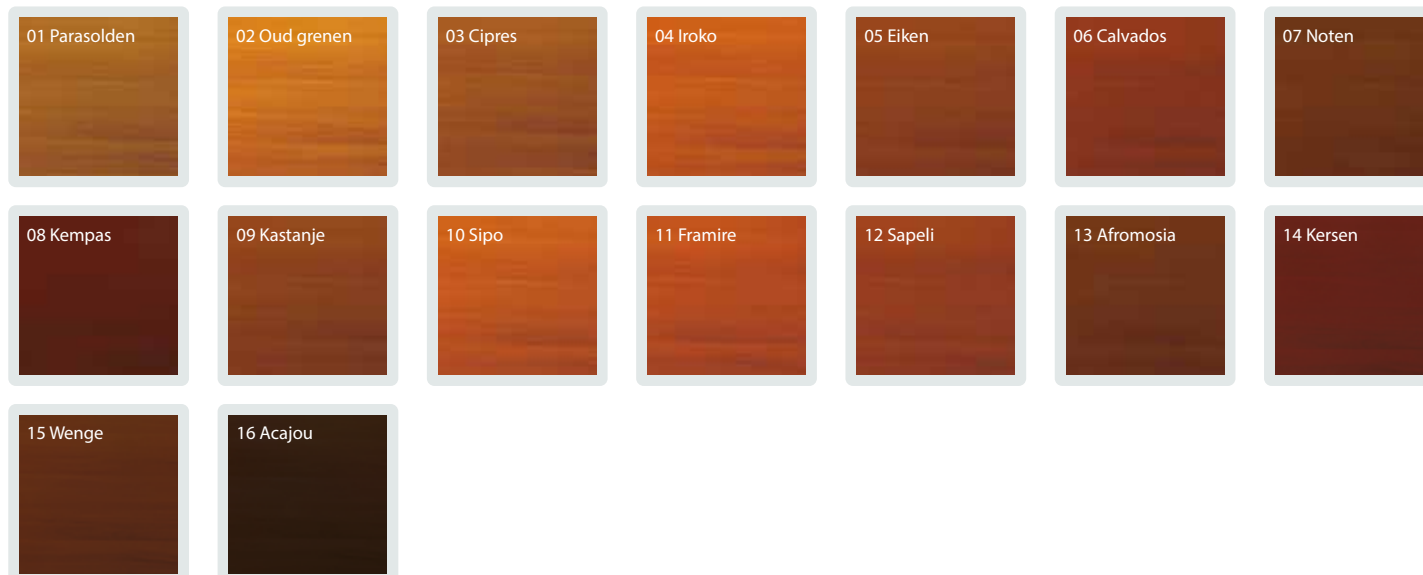

Kleurenpalet

WoodLine

Kleurstelling volgens TEKNOS en RAL kleurenwaaiers. Mogelijke toepassing van een matte deklaag