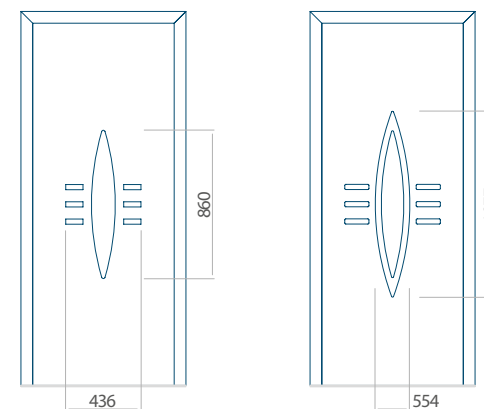

97 Paneelmodel

PVC	ALU	WOOD
☒	☒	☐

Kleuren

AP/SAL	RAL	TEKNOS/RAL
☒	☒	☐

Vulling

HPL	ALU	WOOD
☒	☒	☐

INOX-versiering

PVC	ALU	WOOD
☒	☒	☐

Minimale paneelafmetingen

PVC	ALU	WOOD
600x1650	600x1650	☐

Maximale paneelafmetingen

PVC	ALU	WOOD
900x2100	1100x2300	☐

Wij bieden panelen met twee soorten vulling aan: of uit poliurethaan schuim en multiplex (de PLUS-vulling) of uit geëxtrudeerd polystyreen (XPS) (de Classic-vulling).

Onafhankelijk daarvan zijn de panelen verkrijgbaar in dikten van 24, 36 of 48 mm. De buitenkant van onze panelen maken wij of uit HPL-platen, uit PVC en aluminium of uit aluminium platen, naar gelang de wensen van de klant en de technische vereisten. HPL-platen worden beplakt met folie, aluminium platen worden gepoedercoat. Houten deurpanelen zijn verkrijgbaar met dikten van 24, 36 of 46 mm.