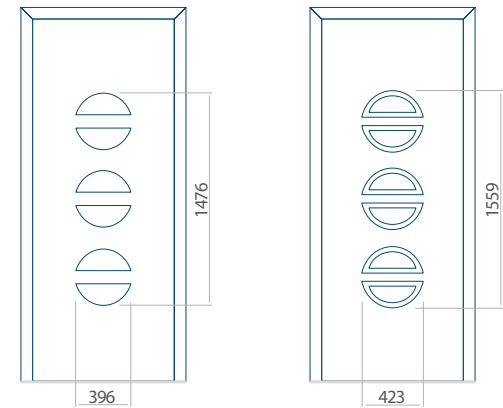

13 Paneelmodel

PVC	ALU	WOOD
☒	☒	☒

Kleuren

AP/SAL	RAL	TEKNOS/RAL
☒	☒	☒

Vulling

HPL	ALU	WOOD
☒	☒	☒

INOX-versiering

PVC	ALU	WOOD
☒	☒	☐

Minimale paneelafmetingen

PVC	ALU	WOOD
600x1650	600x1650	340x1400

Maximale paneelafmetingen

PVC	ALU	WOOD
900x2100	1100x2300	840x2240

Wij bieden panelen met twee soorten vulling aan: of uit poliurethaan schuim en multiplex (de PLUS-vulling) of uit geëxtrudeerd polystyreen (XPS) (de Classic-vulling).

Onafhankelijk daarvan zijn de panelen verkrijgbaar in dikten van 24, 36 of 48 mm. De buitenkant van onze panelen maken wij of uit HPL-platen, uit PVC en aluminium of uit aluminium platen, naar gelang de wensen van de klant en de technische vereisten. HPL-platen worden beplakt met folie, aluminium platen worden gepoedercoat. Houten deurpanelen zijn verkrijgbaar met dikten van 24, 36 of 46 mm.