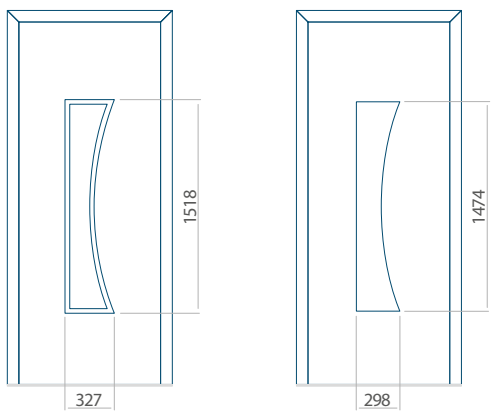

Minimale paneelafmetingen

PVC	ALU	WOOD
600x1650	600x1650	340x1400

Maximale paneelafmetingen

PVC	ALU	WOOD
900x2100	1100x2300	840x2240

Wij bieden panelen met twee soorten vulling aan: of uit poliurethaan schuim en multiplex (de PLUS-vulling) of uit geëxtrudeerd polystyreen (XPS) (de Classic-vulling).

Onafhankelijk daarvan zijn de panelen verkrijgbaar in dikten van 24, 36 of 48 mm. De buitenkant van onze panelen maken wij of uit HPL-platen, uit PVC en aluminium of uit aluminium platen, naar gelang de wensen van de klant en de technische vereisten. HPL-platen worden beplakt met folie, aluminium platen worden gepoedercoat. Houten deurpanelen zijn verkrijgbaar met dikten van 24, 36 of 46 mm.