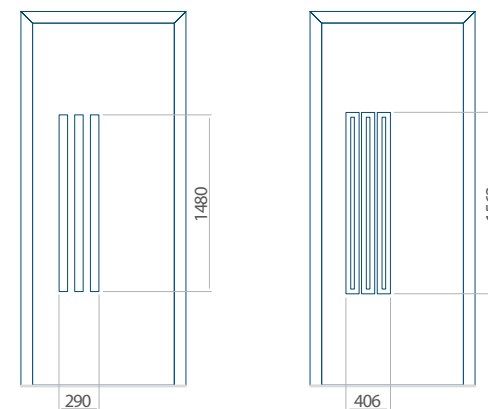

Maximale paneelafmetingen

PVC	ALU	WOOD
900x2100	1100x2300	<input type="checkbox"/>

Wij bieden panelen met twee soorten vulling aan: of uit poliurethaan schuim en multiplex (de PLUS-vulling) of uit geëxtrudeerd polystyreen (XPS) (de Classic-vulling).

Onafhankelijk daarvan zijn de panelen verkrijgbaar in dikten van 24, 36 of 48 mm. De buitenkant van onze panelen maken wij of uit HPL-platen, uit PVC en aluminium of uit aluminium platen, naar gelang de wensen van de klant en de technische vereisten. HPL-platen worden beplakt met folie, aluminium platen worden gepoedercoat. Houten deurpanelen zijn verkrijgbaar met dikten van 24, 36 of 46 mm.