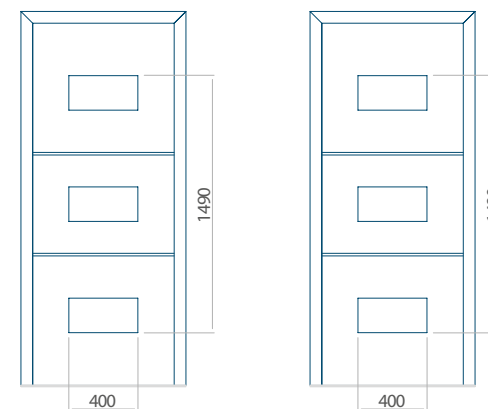

99 Paneelmodel

PVC	ALU	WOOD
☒	☒	☒

Kleuren

AP/SAL	RAL	TEKNOS/RAL
☒	☒	☒

Vulling

HPL	ALU	WOOD
☒	☒	☒

INOX-versiering

PVC	ALU	WOOD
☒	☒	☒

Minimale paneelafmetingen

PVC	ALU	WOOD
600x1650	600x1650	340x1400

Maximale paneelafmetingen

PVC	ALU	WOOD
900x2100	1100x2300	840x2240

Wij bieden panelen met twee soorten vulling aan: of uit poliurethaan schuim en multiplex (de PLUS-vulling) of uit geëxtrudeerd polystyreen (XPS) (de Classic-vulling).

Onafhankelijk daarvan zijn de panelen verkrijgbaar in dikten van 24, 36 of 48 mm. De buitenkant van onze panelen maken wij of uit HPL-platen, uit PVC en aluminium of uit aluminium platen, naar gelang de wensen van de klant en de technische vereisten. HPL-platen worden beplakt met folie, aluminium platen worden gepoedercoat. Houten deurpanelen zijn verkrijgbaar in dikten van 24, 36 of 46 mm.