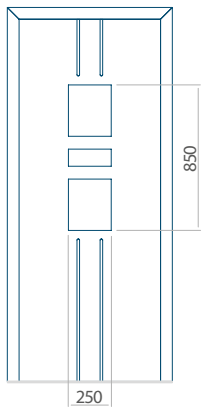

93 Paneelmodel

PVC	ALU	WOOD
☒	☒	☐

Kleuren

AP/SAL	RAL	TEKNOS/RAL
☒	☒	☐

Vulling

HPL	ALU	WOOD
☒	☒	☐

INOX-versiering

PVC	ALU	WOOD
☒	☒	☐

Minimale paneelafmetingen

PVC	ALU	WOOD
600x1650	600x1650	☐