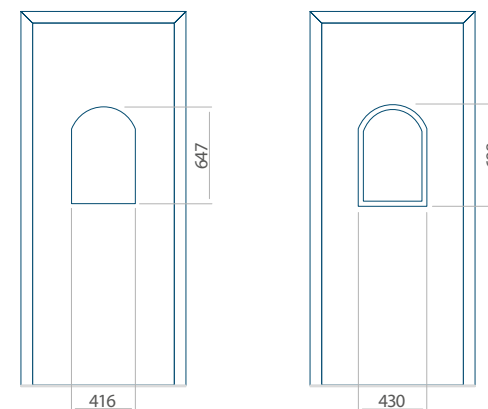

22 Paneelmodel

PVC	ALU	WOOD
☒	☒	☒

Kleuren

AP/SAL	RAL	TEKNOS/RAL
☒	☒	☒

Vulling

HPL	ALU	WOOD
☒	☒	☒

INOX-versiering

PVC	ALU	WOOD
☒	☒	☐

Minimale paneelafmetingen

PVC	ALU	WOOD
600x1650	600x1650	340x1400

Maximale paneelafmetingen

PVC	ALU	WOOD
900x2100	1100x2300	840x2240

Wij bieden panelen met twee soorten vulling aan: of uit poliurethaan schuim en multiplex (de PLUS-vulling) of uit geëxtrudeerd polystyreen (XPS) (de Classic-vulling).

Onafhankelijk daarvan zijn de panelen verkrijgbaar in dikten van 24, 36 of 48 mm. De buitenkant van onze panelen maken wij of uit HPL-platen, uit PVC en aluminium of uit aluminium platen, naar gelang de wensen van de klant en de technische vereisten. HPL-platen worden beplakt met folie, aluminium platen worden gepoedercoat. Houten deurpanelen zijn verkrijgbaar met dikten van 24, 36 of 46 mm.