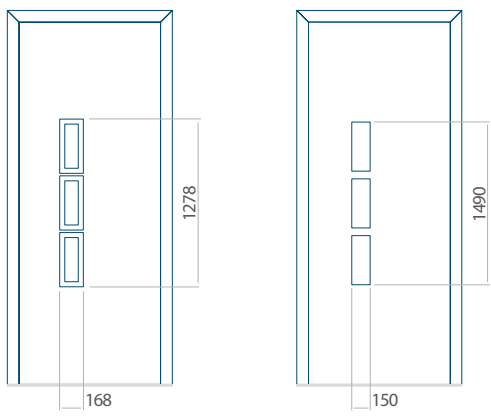

Minimale paneelafmetingen

PVC	ALU	WOOD
600x1650	600x1650	<input type="checkbox"/>

Maximale paneelafmetingen

PVC	ALU	WOOD
900x2100	1100x2300	<input type="checkbox"/>

Wij bieden panelen met twee soorten vulling aan: of uit poliurethaan schuim en multiplex (de PLUS-vulling) of uit geëxtrudeerd polystyreen (XPS) (de Classic-vulling).

Onafhankelijk daarvan zijn de panelen verkrijgbaar in dikten van 24, 36 of 48 mm. De buitenkant van onze panelen maken wij of uit HPL-platen, uit PVC en aluminium of uit aluminium platen, naar gelang de wensen van de klant en de technische vereisten. HPL-platen worden beplakt met folie, aluminium platen worden gepoedercoat. Houten deurpanelen zijn verkrijgbaar met dikten van 24, 36 of 46 mm.