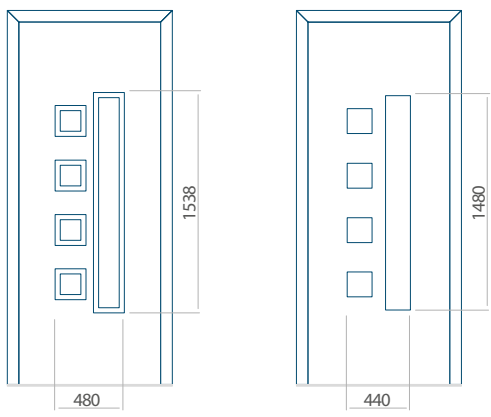

Onafhankelijk daarvan zijn de panelen verkrijgbaar in dikten van 24, 36 of 48 mm. De buitenkant van onze panelen maken wij of uit HPL-platen, uit PVC en aluminium of uit aluminium platen, naar gelang de wensen van de klant en de technische vereisten. HPL-platen worden beplakt met folie, aluminium platen worden gepoedercoat. Houten deurpanelen zijn verkrijgbaar met dikten van 24, 36 of 46 mm.

Minimale paneelafmetingen

PVC	ALU	WOOD
600x1650	600x1650	340x1400

Maximale paneelafmetingen

PVC	ALU	WOOD
900x2100	1100x2300	840x2240

Wij bieden panelen met twee soorten vulling aan: of uit poliurethaan schuim en multiplex (de PLUS-vulling) of uit geëxtrudeerd polystyreen (XPS) (de Classic-vulling).