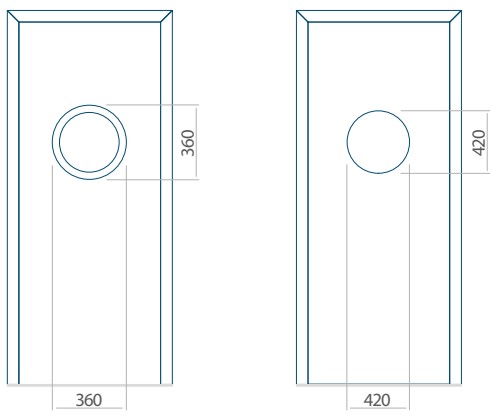

10 Paneelmodel

PVC	ALU	WOOD
●	●	●

Kleuren

AP/SAL	RAL	TEKNOS/RAL
●	●	●

Vulling

HPL	ALU	WOOD
●	●	●

INOX-versiering

PVC	ALU	WOOD
●	●	○

Minimale paneelafmetingen

PVC	ALU	WOOD
600x1650	600x1650	340x1400