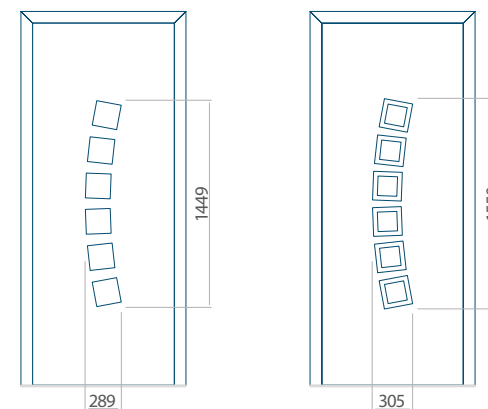

41 Paneelmodel

PVC	ALU	WOOD
☒	☒	☒

Kleuren

AP/SAL	RAL	TEKNOS/RAL
☒	☒	☒

Vulling

HPL	ALU	WOOD
☒	☒	☒

INOX-versiering

PVC	ALU	WOOD
☒	☒	☐

Minimale paneelafmetingen

PVC	ALU	WOOD
600x1650	600x1650	340x1400

Maximale paneelafmetingen

PVC	ALU	WOOD
900x2100	1100x2300	840x2240

Wij bieden panelen met twee soorten vulling aan: of uit poliurethaan schuim en multiplex (de PLUS-vulling) of uit geëxtrudeerd polystyreen (XPS) (de Classic-vulling).

Onafhankelijk daarvan zijn de panelen verkrijgbaar in dikten van 24, 36 of 48 mm. De buitenkant van onze panelen maken wij of uit HPL-platen, uit PVC en aluminium of uit aluminium platen, naar gelang de wensen van de klant en de technische vereisten. HPL-platen worden beplakt met folie, aluminium platen worden gepoedercoat. Houten deurpanelen zijn verkrijgbaar met dikten van 24, 36 of 46 mm.