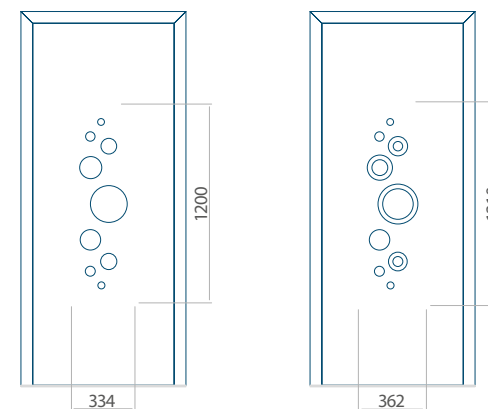

32 Paneelmodel

PVC	ALU	WOOD
☒	☒	☐

Kleuren

AP/SAL	RAL	TEKNOS/RAL
☒	☒	☐

Vulling

HPL	ALU	WOOD
☒	☒	☐

INOX-versiering

PVC	ALU	WOOD
☒	☒	☐

Minimale paneelafmetingen

PVC	ALU	WOOD
600x1650	600x1650	☐

Maximale paneelafmetingen

PVC	ALU	WOOD
900x2100	1100x2300	☐

Wij bieden panelen met twee soorten vulling aan: of uit poliurethaan schuim en multiplex (de PLUS-vulling) of uit geëxtrudeerd polystyreen (XPS) (de Classic-vulling).

Onafhankelijk daarvan zijn de panelen verkrijgbaar in dikten van 24, 36 of 48 mm. De buitenkant van onze panelen maken wij of uit HPL-platen, uit PVC en aluminium of uit aluminium platen, naar gelang de wensen van de klant en de technische vereisten. HPL-platen worden beplakt met folie, aluminium platen worden gepoedercoat. Houten deurpanelen zijn verkrijgbaar met dikten van 24, 36 of 46 mm.