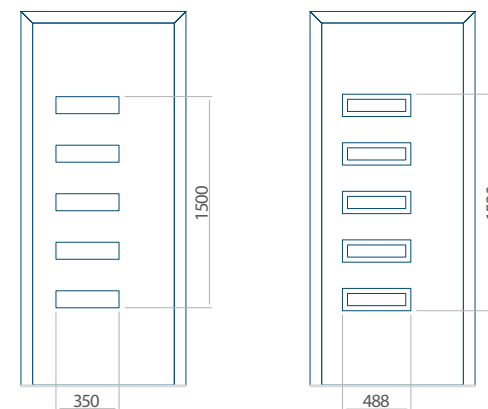

20 Paneelmodel

PVC	ALU	WOOD
☒	☒	☒

Kleuren

AP/SAL	RAL	TEKNOS/RAL
☒	☒	☒

Vulling

HPL	ALU	WOOD
☒	☒	☒

INOX-versiering

PVC	ALU	WOOD
☒	☒	☒

Minimale paneelafmetingen

PVC	ALU	WOOD
600x1650	600x1650	340x1400

Maximale paneelafmetingen

PVC	ALU	WOOD
900x2100	1100x2300	840x2240

Wij bieden panelen met twee soorten vulling aan: of uit poliurethaan schuim en multiplex (de PLUS-vulling) of uit geëxtrudeerd polystyreen (XPS) (de Classic-vulling).

Onafhankelijk daarvan zijn de panelen verkrijgbaar in dikten van 24, 36 of 48 mm. De buitenkant van onze panelen maken wij of uit HPL-platen, uit PVC en aluminium of uit aluminium platen, naar gelang de wensen van de klant en de technische vereisten. HPL-platen worden beplakt met folie, aluminium platen worden gepoedercoat. Houten deurpanelen zijn verkrijgbaar met dikten van 24, 36 of 46 mm.