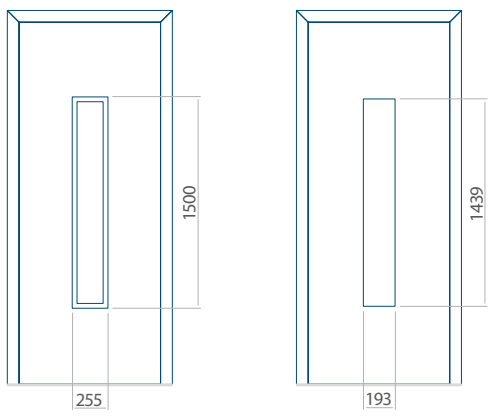

54 Paneelmodel

PVC	ALU	WOOD
☒	☒	☒

Kleuren

AP/SAL	RAL	TEKNOS/RAL
☒	☒	☒

Vulling

HPL	ALU	WOOD
☒	☒	☒

INOX-versiering

PVC	ALU	WOOD
☒	☒	☒

Minimale paneelafmetingen

PVC	ALU	WOOD
600x1650	600x1650	340x1400