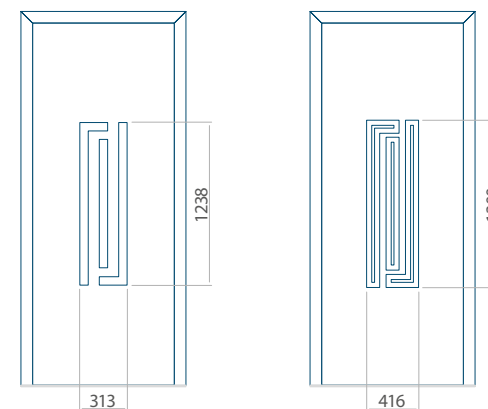

34 Paneelmodel

PVC	ALU	WOOD
☒	☒	☒

Kleuren

AP/SAL	RAL	TEKNOS/RAL
☒	☒	☒

Vulling

HPL	ALU	WOOD
☒	☒	☒

INOX-versiering

PVC	ALU	WOOD
☒	☒	☐

Minimale paneelafmetingen

PVC	ALU	WOOD
600x1650	600x1650	340x1400

Maximale paneelafmetingen

PVC	ALU	WOOD
900x2100	1100x2300	840x2240

Wij bieden panelen met twee soorten vulling aan: of uit poliurethaan schuim en multiplex (de PLUS-vulling) of uit geëxtrudeerd polystyreen (XPS) (de Classic-vulling).

Onafhankelijk daarvan zijn de panelen verkrijgbaar in dikten van 24, 36 of 48 mm. De buitenkant van onze panelen maken wij of uit HPL-platen, uit PVC en aluminium of uit aluminium platen, naar gelang de wensen van de klant en de technische vereisten. HPL-platen worden beplakt met folie, aluminium platen worden gepoedercoat. Houten deurpanelen zijn verkrijgbaar met dikten van 24, 36 of 46 mm.