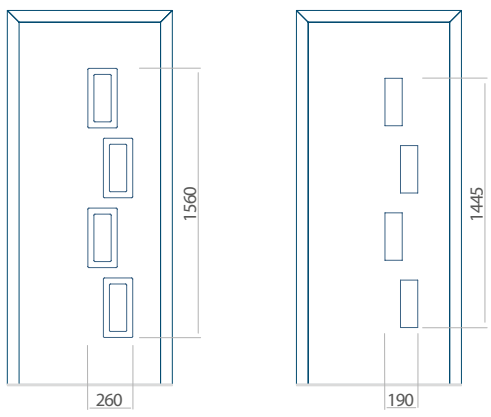

Onafhankelijk daarvan zijn de panelen verkrijgbaar in dikten van 24, 36 of 48 mm. De buitenkant van onze panelen maken wij of uit HPL-platen, uit PVC en aluminium of uit aluminium platen, naar gelang de wensen van de klant en de technische vereisten. HPL-platen worden beplakt met folie, aluminium platen worden gepoedercoat. Houten deurpanelen zijn verkrijgbaar met dikten van 24, 36 of 46 mm.