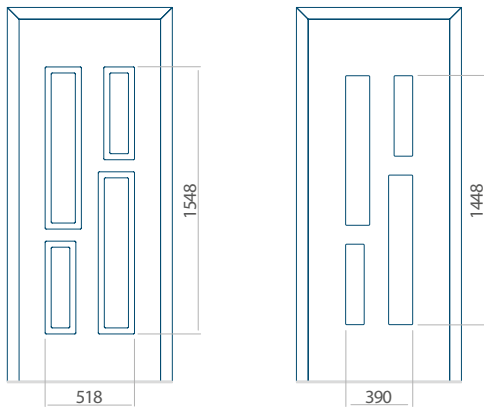

Onafhankelijk daarvan zijn de panelen verkrijgbaar in dikten van 24, 36 of 48 mm. De buitenkant van onze panelen maken wij of uit HPL-platen, uit PVC en aluminium of uit aluminium platen, naar gelang de wensen van de klant en de technische vereisten. HPL-platen worden beplakt met folie, aluminium platen worden gepoedercoat. Houten deurpanelen zijn verkrijgbaar met dikten van 24, 36 of 46 mm.