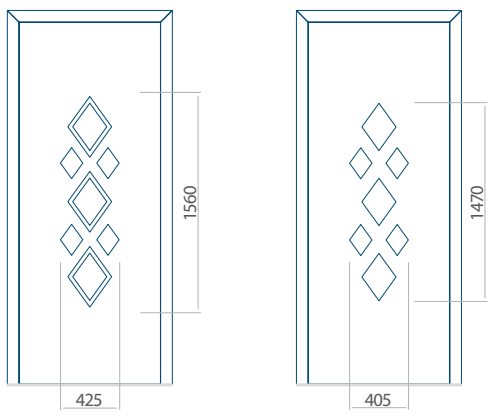

Minimale paneelafmetingen

PVC	ALU	WOOD
600x1650	600x1650	340x1400
INOX 600x1750	600x1750	<input type="checkbox"/>

Maximale paneelafmetingen

PVC	ALU	WOOD
900x2100	1100x2300	840x2240

Wij bieden panelen met twee soorten vulling aan: of uit poliurethaan schuim en multiplex (de PLUS-vulling) of uit geëxtrudeerd polystyreen (XPS) (de Classic-vulling).

Onafhankelijk daarvan zijn de panelen verkrijgbaar in dikten van 24, 36 of 48 mm. De buitenkant van onze panelen maken wij of uit HPL-platen, uit PVC en aluminium of uit aluminium platen, naar gelang de wensen van de klant en de technische vereisten. HPL-platen worden beplakt met folie, aluminium platen worden gepoedercoat. Houten deurpanelen zijn verkrijgbaar met dikten van 24, 36 of 46 mm.