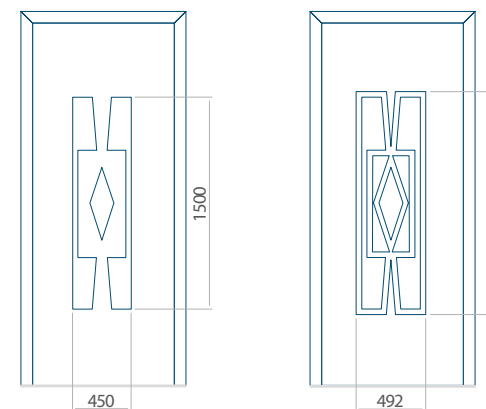

04 Paneelmodel

PVC	ALU	WOOD
☒	☒	☐

Kleuren

AP/SAL	RAL	TEKNOS/RAL
☒	☒	☐

Vulling

HPL	ALU	WOOD
☒	☒	☐

INOX-versiering

PVC	ALU	WOOD
☒	☒	☐

Minimale paneelafmetingen

PVC	ALU	WOOD
600x1650	600x1650	☐

Maximale paneelafmetingen

PVC	ALU	WOOD
900x2100	1100x2300	☐

Wij bieden panelen met twee soorten vulling aan: of uit poliurethaan schuim en multiplex (de PLUS-vulling) of uit geëxtrudeerd polystyreen (XPS) (de Classic-vulling).

Onafhankelijk daarvan zijn de panelen verkrijgbaar in dikten van 24, 36 of 48 mm. De buitenkant van onze panelen maken wij of uit HPL-platen, uit PVC en aluminium of uit aluminium platen, naar gelang de wensen van de klant en de technische vereisten. HPL-platen worden beplakt met folie, aluminium platen worden gepoedercoat. Houten deurpanelen zijn verkrijgbaar met dikten van 24, 36 of 46 mm.