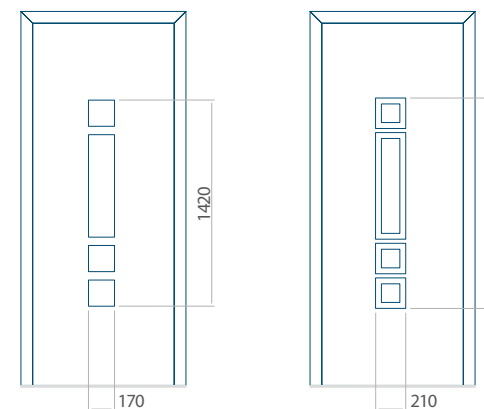

01 Paneelmodel

PVC	ALU	WOOD
☒	☒	☒

Kleuren

AP/SAL	RAL	TEKNOS/RAL
☒	☒	☒

Vulling

HPL	ALU	WOOD
☒	☒	☒

INOX-versiering

PVC	ALU	WOOD
☒	☒	☒

Minimale paneelafmetingen

PVC	ALU	WOOD
600x1650	600x1650	340x1400

Maximale paneelafmetingen

PVC	ALU	WOOD
900x2100	1100x2300	840x2240

Wij bieden panelen met twee soorten vulling aan: of uit poliurethaan schuim en multiplex (de PLUS-vulling) of uit geëxtrudeerd polystyreen (XPS) (de Classic-vulling).

Onafhankelijk daarvan zijn de panelen verkrijgbaar in dikten van 24, 36 of 48 mm. De buitenkant van onze panelen maken wij of uit HPL-platen, uit PVC en aluminium of uit aluminium platen, naar gelang de wensen van de klant en de technische vereisten. HPL-platen worden beplakt met folie, aluminium platen worden gepoedercoat. Houten deurpanelen zijn verkrijgbaar met dikten van 24, 36 of 46 mm.