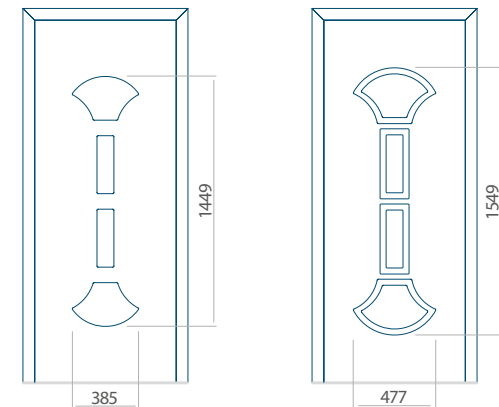

Minimale paneelafmetingen

PVC	ALU	WOOD
600x1650	600x1650	340x1400

Maximale paneelafmetingen

PVC	ALU	WOOD
900x2100	1100x2300	840x2240

Let op! Buitenaanzicht.
Het motief verandert niet tijdens het veranderen van de kant, waar de klink zit.