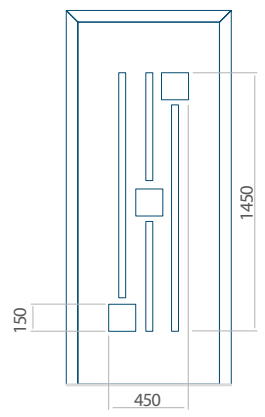

Onafhankelijk daarvan zijn de panelen verkrijgbaar in dikten van 24, 36 of 48 mm. De buitenkant van onze panelen maken wij of uit HPL-platen, uit PVC en aluminium of uit aluminium platen, naar gelang de wensen van de klant en de technische vereisten. HPL-platen worden beplakt met folie, aluminium platen worden gepoedercoat. Houten deurpanelen zijn verkrijgbaar met dikten van 24, 36 of 46 mm.