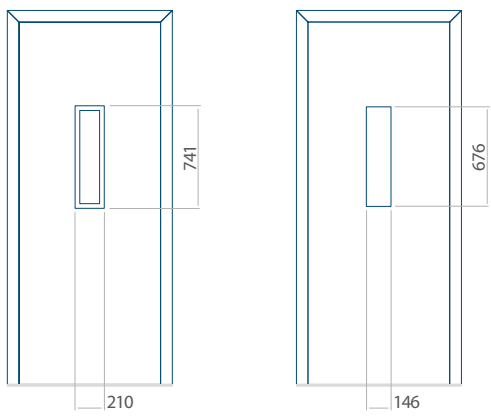

Minimale paneelafmetingen

PVC	ALU	WOOD
600x1650	600x1650	340x1400

Maximale paneelafmetingen

PVC	ALU	WOOD
900x2100	1100x2300	840x2240

Wij bieden panelen met twee soorten vulling aan: of uit poliurethaan schuim en multiplex (de PLUS-vulling) of uit geëxtrudeerd polystyreen (XPS) (de Classic-vulling).

Onafhankelijk daarvan zijn de panelen verkrijgbaar in dikten van 24, 36 of 48 mm. De buitenkant van onze panelen maken wij of uit HPL-platen, uit PVC en aluminium of uit aluminium platen, naar gelang de wensen van de klant en de technische vereisten. HPL-platen worden beplakt met folie, aluminium platen worden gepoedercoat. Houten deurpanelen zijn verkrijgbaar met dikten van 24, 36 of 46 mm.