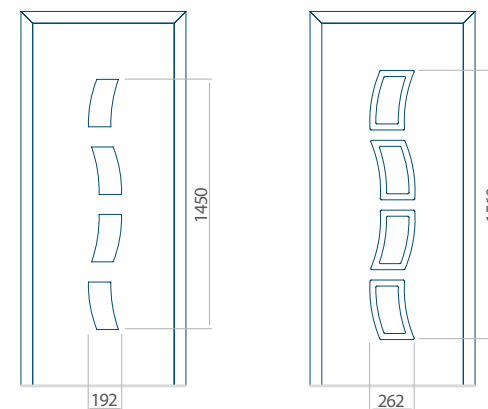

Minimale paneelafmetingen

PVC	ALU	WOOD
600x1650	600x1650	<input type="checkbox"/>

Maximale paneelafmetingen

PVC	ALU	WOOD
900x2100	1100x2300	<input type="checkbox"/>

Let op! Buitenaanzicht.

Het motief verandert niet tijdens het veranderen van de kant, waar de klink zit.