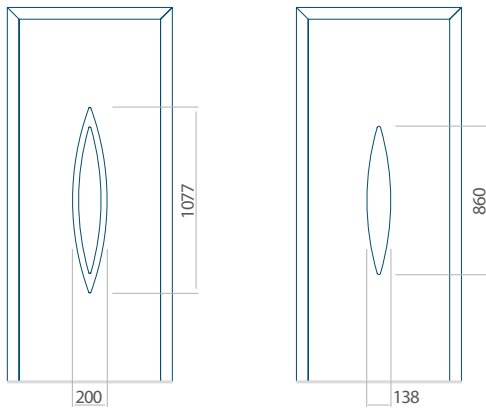

Onafhankelijk daarvan zijn de panelen verkrijgbaar in dikten van 24, 36 of 48 mm. De buitenkant van onze panelen maken wij of uit HPL-platen, uit PVC en aluminium of uit aluminium platen, naar gelang de wensen van de klant en de technische vereisten. HPL-platen worden beplakt met folie, aluminium platen worden gepoedercoat. Houten deurpanelen zijn verkrijgbaar met dikten van 24, 36 of 46 mm.