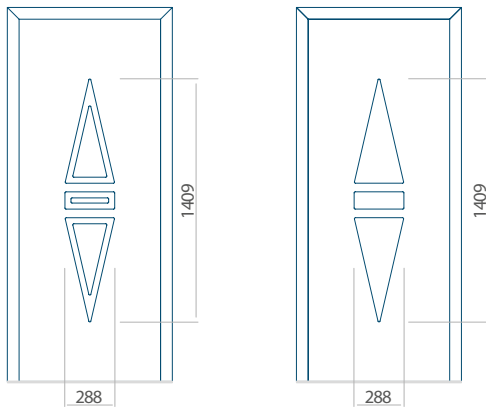

Onafhankelijk daarvan zijn de panelen verkrijgbaar in dikten van 24, 36 of 48 mm. De buitenkant van onze panelen maken wij of uit HPL-platen, uit PVC en aluminium of uit aluminium platen, naar gelang de wensen van de klant en de technische vereisten. HPL-platen worden beplakt met folie, aluminium platen worden gepoedercoat. Houten deurpanelen zijn verkrijgbaar met dikten van 24, 36 of 46 mm.