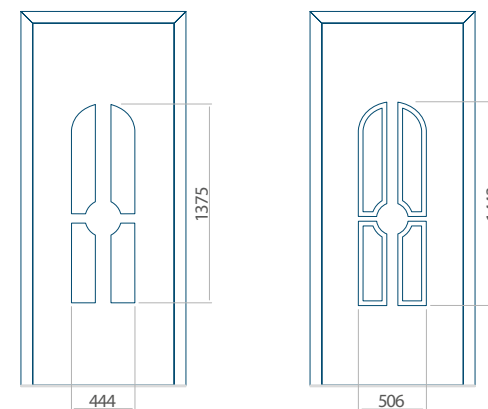

Onafhankelijk daarvan zijn de panelen verkrijgbaar in dikten van 24, 36 of 48 mm. De buitenkant van onze panelen maken wij of uit HPL-platen, uit PVC en aluminium of uit aluminium platen, naar gelang de wensen van de klant en de technische vereisten. HPL-platen worden beplakt met folie, aluminium platen worden gepoedercoat. Houten deurpanelen zijn verkrijgbaar met dikten van 24, 36 of 46 mm.

Minimale paneelafmetingen

PVC	ALU	WOOD
600x1650	600x1650	340x1400

Maximale paneelafmetingen

PVC	ALU	WOOD
900x2100	1100x2300	840x2240

Let op! Buitenaanzicht.
 Het motief verandert niet tijdens het veranderen van de kant, waar de klink zit.