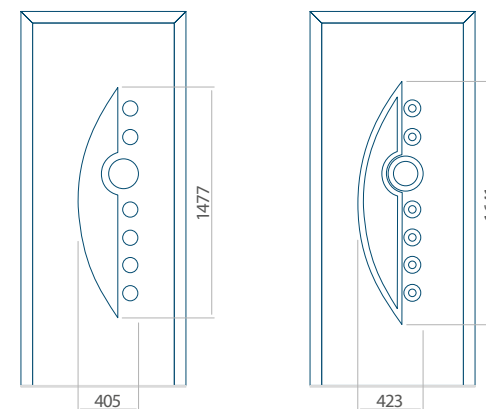

Onafhankelijk daarvan zijn de panelen verkrijgbaar in dikten van 24, 36 of 48 mm. De buitenkant van onze panelen maken wij of uit HPL-platen, uit PVC en aluminium of uit aluminium platen, naar gelang de wensen van de klant en de technische vereisten. HPL-platen worden beplakt met folie, aluminium platen worden gepoedercoat. Houten deurpanelen zijn verkrijgbaar met dikten van 24, 36 of 46 mm.

Minimale paneelafmetingen

PVC	ALU	WOOD
600x1650	600x1650	340x1400

Maximale paneelafmetingen

PVC	ALU	WOOD
900x2100	1100x2300	840x2240

Let op! Buitenaanzicht.
Het motief verandert niet tijdens het veranderen van de kant, waar de klink zit.