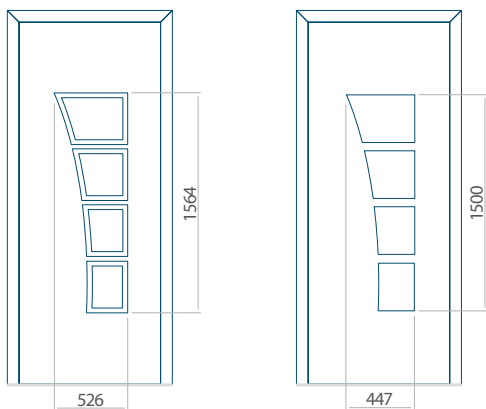

52 Paneelmodel

PVC	ALU	WOOD
●	●	●

Kleuren

AP/SAL	RAL	TEKNOS/RAL
●	●	●

Vulling

HPL	ALU	WOOD
●	●	●

INOX-versiering

PVC	ALU	WOOD
●	●	○

Minimale paneelafmetingen

PVC	ALU	WOOD
600x1650	600x1650	340x1400