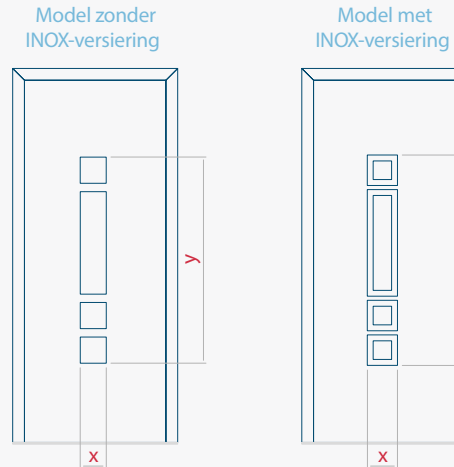

x, y, – afmetingen van het model met of zonder aangebrachte INOX-versiering

Uit welk materiaal kan het gekozen model gemaakt worden

PVC	ALU	WOOD
●	●	●

In de kleuren van welk kleurenpalet kan het gekozen model gemaakt worden

AP/SAL	RAL	TEKNOS/RAL
●	●	●

Type vulling van het bepaalde model

HPL	ALU	WOOD
●	●	●

Is het mogelijk om INOX-sierlijsten aan te brengen

PVC	ALU	WOOD
○	●	●

Minimale afmetingen van het paneel bij een bepaald model

PVC	ALU	WOOD
-	-	-

Maximale afmetingen van het paneel bij een bepaald model

PVC	ALU	WOOD
-	-	-

Gegevens voor een bepaalde soort paneel

- - kan niet worden gerealiseerd
- - kan wel worden gerealiseerd