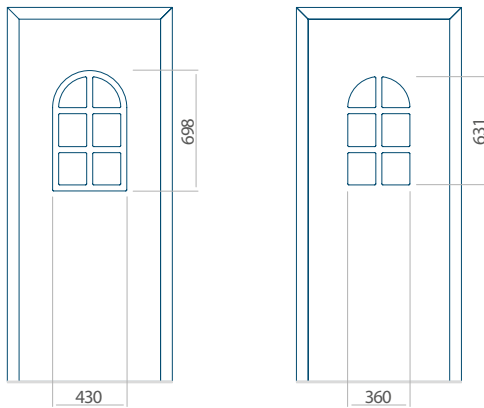

101 Paneelmodel

PVC	ALU	WOOD
☒	☒	☒

Kleuren

AP/SAL	RAL	TEKNOS/RAL
☒	☒	☒

Vulling

HPL	ALU	WOOD
☒	☒	☒

INOX-versiering

PVC	ALU	WOOD
☒	☒	☒

Minimale paneelafmetingen

PVC	ALU	WOOD
600x1650	600x1650	340x1400

Maximale paneelafmetingen

PVC	ALU	WOOD
900x2100	1100x2300	840x2240

Wij bieden panelen met twee soorten vulling aan: of uit poliurethaan schuim en multiplex (de PLUS-vulling) of uit geëxtrudeerd polystyreen (XPS) (de Classic-vulling).

Onafhankelijk daarvan zijn de panelen verkrijgbaar in dikten van 24, 36 of 48 mm. De buitenkant van onze panelen maken wij of uit HPL-platen, uit PVC en aluminium of uit aluminium platen, naar gelang de wensen van de klant en de technische vereisten. HPL-platen worden beplakt met folie, aluminium platen worden gepoedercoat. Houten deurpanelen zijn verkrijgbaar met dikten van 24, 36 of 46 mm.