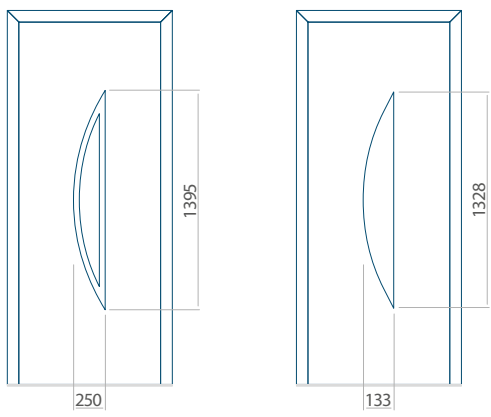

Minimale paneelafmetingen

PVC	ALU	WOOD
600x1650	600x1650	<input type="radio"/>

Maximale paneelafmetingen

PVC	ALU	WOOD
900x2100	1100x2300	<input type="radio"/>

Wij bieden panelen met twee soorten vulling aan: of uit poliurethaan schuim en multiplex (de PLUS-vulling) of uit geëxtrudeerd polystyreen (XPS) (de Classic-vulling).

Onafhankelijk daarvan zijn de panelen verkrijgbaar in dikten van 24, 36 of 48 mm. De buitenkant van onze panelen maken wij of uit HPL-platen, uit PVC en aluminium of uit aluminium platen, naar gelang de wensen van de klant en de technische vereisten. HPL-platen worden beplakt met folie, aluminium platen worden gepoedercoat. Houten deurpanelen zijn verkrijgbaar met dikten van 24, 36 of 46 mm.