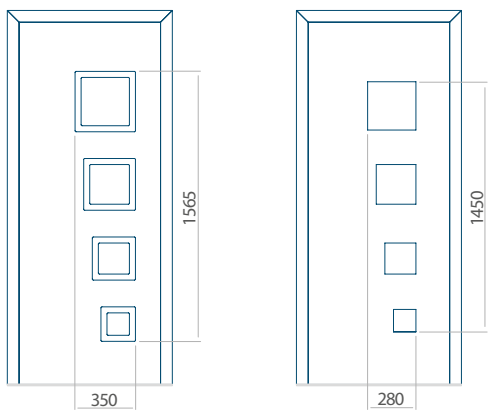

Onafhankelijk daarvan zijn de panelen verkrijgbaar in dikten van 24, 36 of 48 mm. De buitenkant van onze panelen maken wij of uit HPL-platen, uit PVC en aluminium of uit aluminium platen, naar gelang de wensen van de klant en de technische vereisten. HPL-platen worden beplakt met folie, aluminium platen worden gepoedercoat. Houten deurpanelen zijn verkrijgbaar met dikten van 24, 36 of 46 mm.