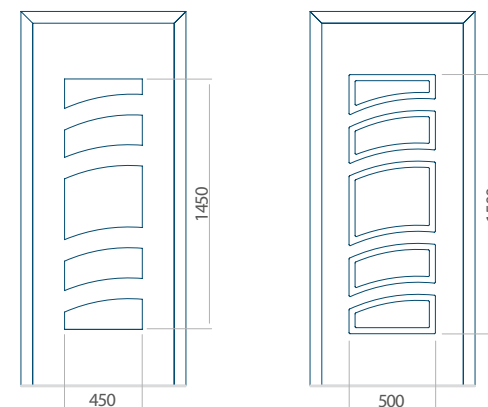

Minimale paneelafmetingen

PVC	ALU	WOOD
600x1650	600x1650	340x1400

Maximale paneelafmetingen

PVC	ALU	WOOD
900x2100	1100x2300	840x2240

Let op! Buitenaanzicht.

Het motief verandert niet tijdens het veranderen van de kant, waar de klink zit.