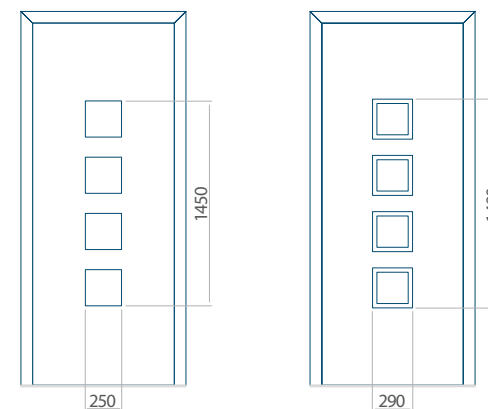

25 Paneelmodel

PVC	ALU	WOOD
☒	☒	☒

Kleuren

AP/SAL	RAL	TEKNOS/RAL
☒	☒	☒

Vulling

HPL	ALU	WOOD
☒	☒	☒

INOX-versiering

PVC	ALU	WOOD
☒	☒	☒

Minimale paneelafmetingen

PVC	ALU	WOOD
600x1650	600x1650	340x1400

Maximale paneelafmetingen

PVC	ALU	WOOD
900x2100	1100x2300	840x2240

Wij bieden panelen met twee soorten vulling aan: of uit poliurethaan schuim en multiplex (de PLUS-vulling) of uit geëxtrudeerd polystyreen (XPS) (de Classic-vulling).

Onafhankelijk daarvan zijn de panelen verkrijgbaar in dikten van 24, 36 of 48 mm. De buitenkant van onze panelen maken wij of uit HPL-platen, uit PVC en aluminium of uit aluminium platen, naar gelang de wensen van de klant en de technische vereisten. HPL-platen worden beplakt met folie, aluminium platen worden gepoedercoat. Houten deurpanelen zijn verkrijgbaar met dikten van 24, 36 of 46 mm.