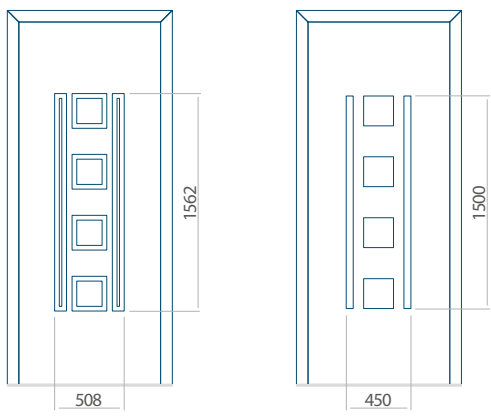

Onafhankelijk daarvan zijn de panelen verkrijgbaar in dikten van 24, 36 of 48 mm. De buitenkant van onze panelen maken wij of uit HPL-platen, uit PVC en aluminium of uit aluminium platen, naar gelang de wensen van de klant en de technische vereisten. HPL-platen worden beplakt met folie, aluminium platen worden gepoedercoat. Houten deurpanelen zijn verkrijgbaar met dikten van 24, 36 of 46 mm.

Minimale paneelafmetingen

PVC	ALU	WOOD
600x1650	600x1650	340x1400

Maximale paneelafmetingen

PVC	ALU	WOOD
900x2100	1100x2300	840x2240

Wij bieden panelen met twee soorten vulling aan: of uit poliurethaan schuim en multiplex (de PLUS-vulling) of uit geëxtrudeerd polystyreen (XPS) (de Classic-vulling).