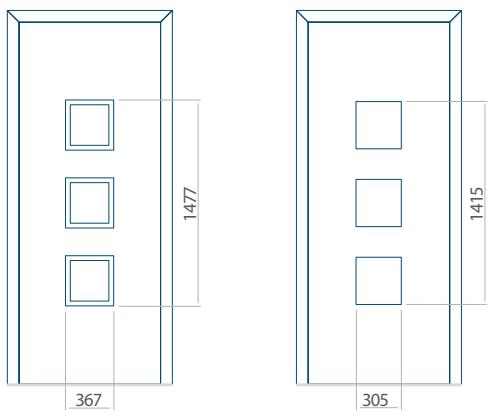

51 Paneelmodel

PVC	ALU	WOOD
●	●	●

Kleuren

AP/SAL	RAL	TEKNOS/RAL
●	●	●

Vulling

HPL	ALU	WOOD
●	●	●

INOX-versiering

PVC	ALU	WOOD
●	●	●

Minimale paneelafmetingen

PVC	ALU	WOOD
600x1650	600x1650	340x1400