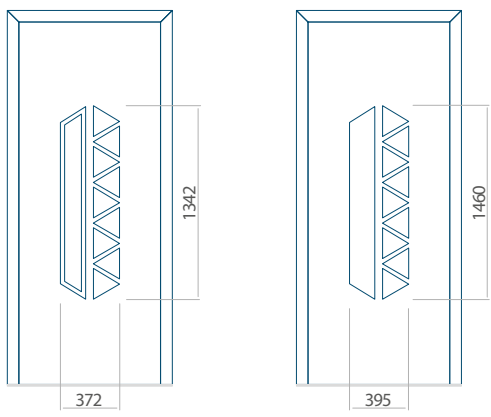

38 Paneelmodel

PVC	ALU	WOOD
☒	☒	☐

Kleuren

AP/SAL	RAL	TEKNOS/RAL
☒	☒	☐

Vulling

HPL	ALU	WOOD
☒	☒	☐

INOX-versiering

PVC	ALU	WOOD
☒	☒	☐

Minimale paneelafmetingen

PVC	ALU	WOOD
600x1650	600x1650	☐