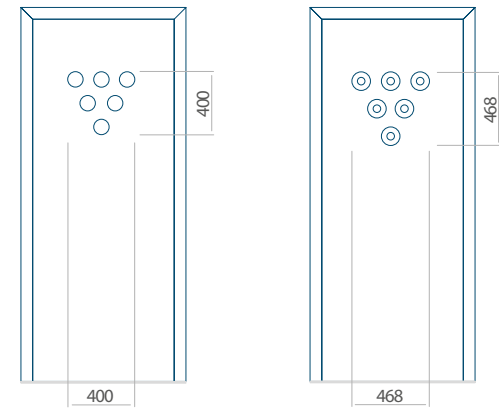

76 Paneelmodel

PVC	ALU	WOOD
☒	☒	☒

Kleuren

AP/SAL	RAL	TEKNOS/RAL
☒	☒	☒

Vulling

HPL	ALU	WOOD
☒	☒	☒

INOX-versiering

PVC	ALU	WOOD
☒	☒	☒

Minimale paneelafmetingen

PVC	ALU	WOOD
600x1650	600x1650	340x1400

Maximale paneelafmetingen

PVC	ALU	WOOD
900x2100	1100x2300	840x2240

Wij bieden panelen met twee soorten vulling aan: of uit poliurethaan schuim en multiplex (de PLUS-vulling) of uit geëxtrudeerd polystyreen (XPS) (de Classic-vulling).

Onafhankelijk daarvan zijn de panelen verkrijgbaar in dikten van 24, 36 of 48 mm. De buitenkant van onze panelen maken wij of uit HPL-platen, uit PVC en aluminium of uit aluminium platen, naar gelang de wensen van de klant en de technische vereisten. HPL-platen worden beplakt met folie, aluminium platen worden gepoedercoat. Houten deurpanelen zijn verkrijgbaar met dikten van 24, 36 of 46 mm.