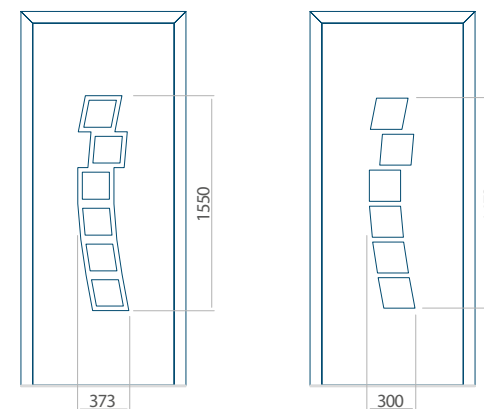

36 Paneelmodel

PVC	ALU	WOOD
☒	☒	☒

Kleuren

AP/SAL	RAL	TEKNOS/RAL
☒	☒	☒

Vulling

HPL	ALU	WOOD
☒	☒	☒

INOX-versiering

PVC	ALU	WOOD
☒	☒	☐

Minimale paneelafmetingen

PVC	ALU	WOOD
600x1650	600x1650	340x1400

Maximale paneelafmetingen

PVC	ALU	WOOD
900x2100	1100x2300	840x2240

Wij bieden panelen met twee soorten vulling aan: of uit poliurethaan schuim en multiplex (de PLUS-vulling) of uit geëxtrudeerd polystyreen (XPS) (de Classic-vulling).

Onafhankelijk daarvan zijn de panelen verkrijgbaar in dikten van 24, 36 of 48 mm. De buitenkant van onze panelen maken wij of uit HPL-platen, uit PVC en aluminium of uit aluminium platen, naar gelang de wensen van de klant en de technische vereisten. HPL-platen worden beplakt met folie, aluminium platen worden gepoedercoat. Houten deurpanelen zijn verkrijgbaar met dikten van 24, 36 of 46 mm.