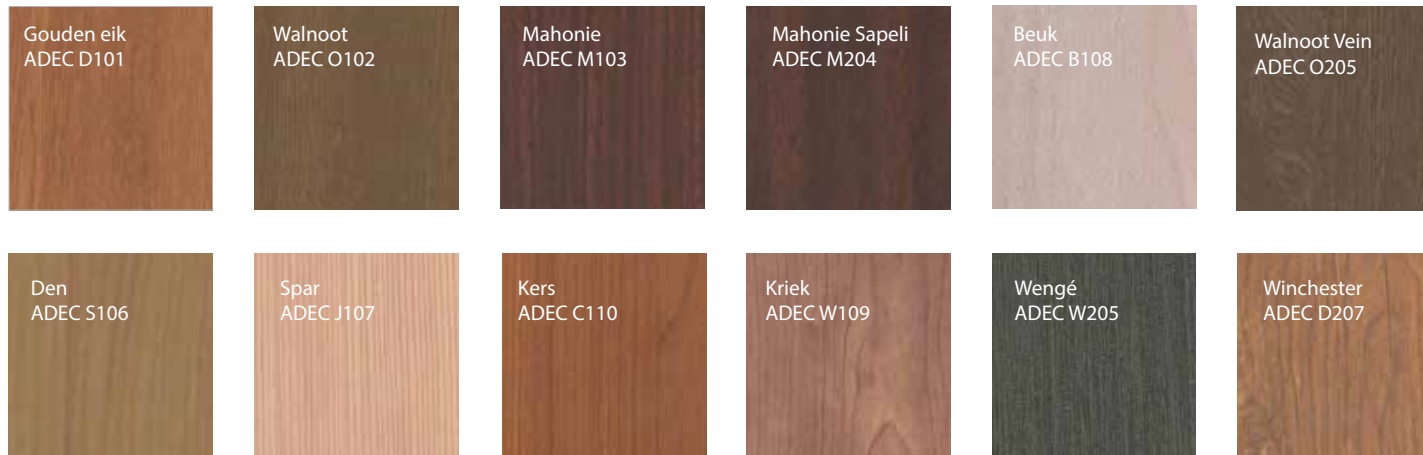

Maximale breedte zijramen: 1400 mm.

Alle deurmodellen bestaan in varianten met zijramen en bovenlichten.

Variant 1: Gezandstraald glas (motief)

Variant 2: Transparant glas

Variant 3: Decoratief glas

Houttinten