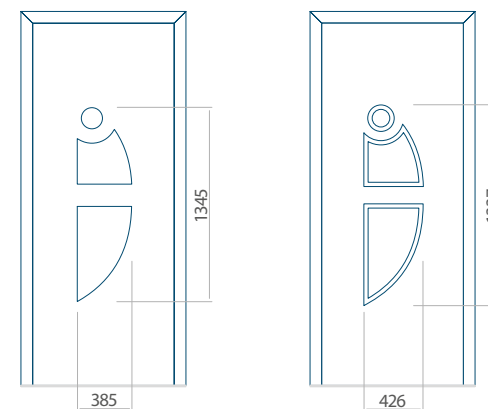

Onafhankelijk daarvan zijn de panelen verkrijgbaar in dikten van 24, 36 of 48 mm. De buitenkant van onze panelen maken wij of uit HPL-platen, uit PVC en aluminium of uit aluminium platen, naar gelang de wensen van de klant en de technische vereisten. HPL-platen worden beplakt met folie, aluminium platen worden gepoedercoat. Houten deurpanelen zijn verkrijgbaar met dikten van 24, 36 of 46 mm.

Minimale paneelafmetingen

PVC	ALU	WOOD
600x1650	600x1650	340x1400

Maximale paneelafmetingen

PVC	ALU	WOOD
900x2100	1100x2300	840x2240

Let op! Buitenaanzicht.
 Het motief verandert niet tijdens het veranderen van de kant, waar de klink zit.