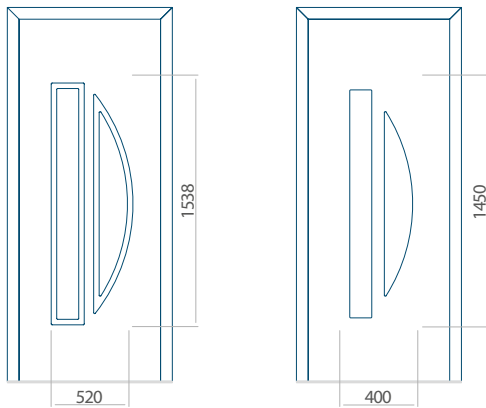

Onafhankelijk daarvan zijn de panelen verkrijgbaar in dikten van 24, 36 of 48 mm. De buitenkant van onze panelen maken wij of uit HPL-platen, uit PVC en aluminium of uit aluminium platen, naar gelang de wensen van de klant en de technische vereisten. HPL-platen worden beplakt met folie, aluminium platen worden gepoedercoat. Houten deurpanelen zijn verkrijgbaar met dikten van 24, 36 of 46 mm.