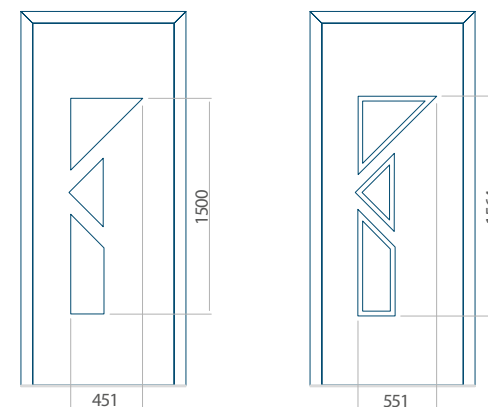

HPL	ALU	WOOD
●	●	●

INOX-versiering

PVC	ALU	WOOD
●	●	○

Minimale paneelafmetingen

PVC	ALU	WOOD
600x1650	600x1650	340x1400

Maximale paneelafmetingen

PVC	ALU	WOOD
900x2100	1100x2300	840x2240

Wij bieden panelen met twee soorten vulling aan: of uit poliurethaan schuim en multiplex (de PLUS-vulling) of uit geëxtrudeerd polystyreen (XPS) (de Classic-vulling).
 Onafhankelijk daarvan zijn de panelen verkrijgbaar in dikten van 24, 36 of 48 mm. De buitenkant van onze panelen maken wij of uit HPL-platen, uit PVC en aluminium of uit aluminium platen, naar gelang de wensen van de klant en de technische vereisten. HPL-platen worden beplakt met folie, aluminium platen worden gepoedercoat. Houten deurpanelen zijn verkrijgbaar met dikten van 24, 36 of 46 mm.