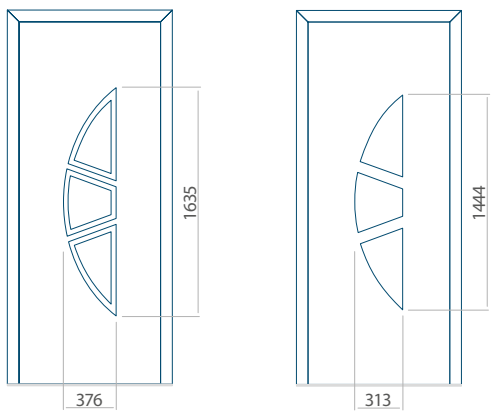

Onafhankelijk daarvan zijn de panelen verkrijgbaar in dikten van 24, 36 of 48 mm. De buitenkant van onze panelen maken wij of uit HPL-platen, uit PVC en aluminium of uit aluminium platen, naar gelang de wensen van de klant en de technische vereisten. HPL-platen worden beplakt met folie, aluminium platen worden gepoedercoat. Houten deurpanelen zijn verkrijgbaar met dikten van 24, 36 of 46 mm.

INOX-versiering

PVC	ALU	WOOD
<input checked="" type="checkbox"/>	<input checked="" type="checkbox"/>	<input checked="" type="checkbox"/>

Minimale paneelafmetingen

PVC	ALU	WOOD
600x1650	600x1650	340x1400

Maximale paneelafmetingen