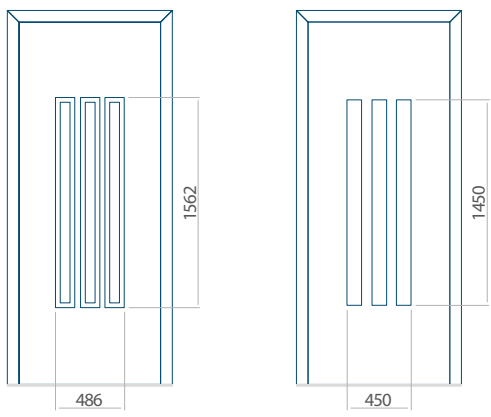

24 Paneelmodel

PVC	ALU	WOOD
●	●	●

Kleuren

AP/SAL	RAL	TEKNOS/RAL
●	●	●

Vulling

HPL	ALU	WOOD
●	●	●

INOX-versiering

PVC	ALU	WOOD
●	●	●

Minimale paneelafmetingen

PVC	ALU	WOOD
600x1650	600x1650	340x1400