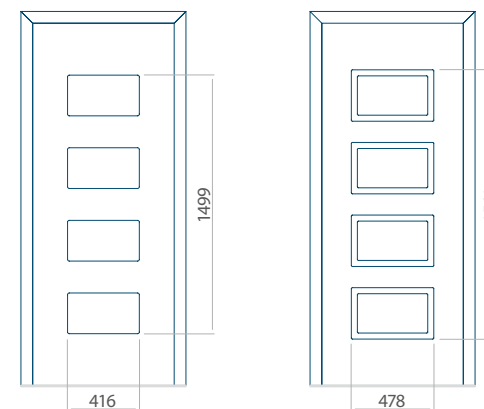

Minimale paneelafmetingen

PVC	ALU	WOOD
600x1650	600x1650	340x1400

Maximale paneelafmetingen

PVC	ALU	WOOD
900x2100	1100x2300	840x2240

Let op! Buitenaanzicht.

Het motief verandert niet tijdens het veranderen van de kant, waar de klink zit.