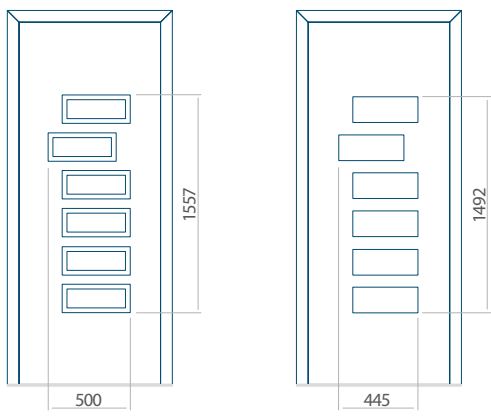

Minimale paneelafmetingen

PVC	ALU	WOOD
600x1650	600x1650	<input type="checkbox"/>

Maximale paneelafmetingen

PVC	ALU	WOOD
900x2100	1100x2300	<input type="checkbox"/>

Wij bieden panelen met twee soorten vulling aan: of uit poliurethaan schuim en multiplex (de PLUS-vulling) of uit geëxtrudeerd polystyreen (XPS) (de Classic-vulling).

Onafhankelijk daarvan zijn de panelen verkrijgbaar in dikten van 24, 36 of 48 mm. De buitenkant van onze panelen maken wij of uit HPL-platen, uit PVC en aluminium of uit aluminium platen, naar gelang de wensen van de klant en de technische vereisten. HPL-platen worden beplakt met folie, aluminium platen worden gepoedercoat. Houten deurpanelen zijn verkrijgbaar met dikten van 24, 36 of 46 mm.