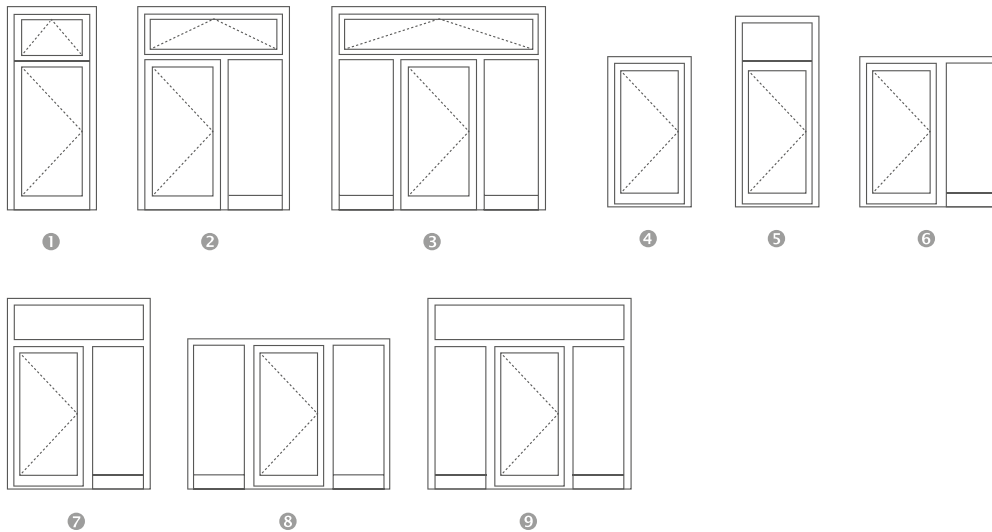

Estetisch decoratieve panelen verkrijgbaar in RAL kleuren en houtnerf.

De vier constructievarianten ST, SI, SI+ en AERO met zeer goede thermische prestaties.

De afdichtingen verzekeren een hoge dichtheid tegen water en wind, wat het gebruikscomfort en de duurzaamheid ten goede komt.