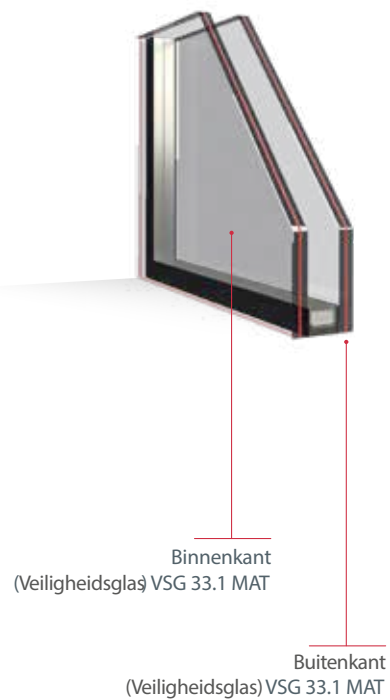

Paneel 24 mm

Paneel 36 mm

Paneel 48 mm

Bij elk glaspakket kan een sierruit uit ons aanbod worden toegepast.

EkoVitre

Glaspanelen

De tijdloze elegantie, eindeloze mogelijkheden met betrekking tot de vormen en de afwerking en steeds betere gebruikseigenschappen van glas zorgen voor belangstelling en trekken de aandacht van architecten over de hele wereld. Dit heeft ons ertoe bewogen, om een exclusieve, tijdloze lijn van deurpanelen te ontwikkelen, die wij EkoVire genoemd hebben.