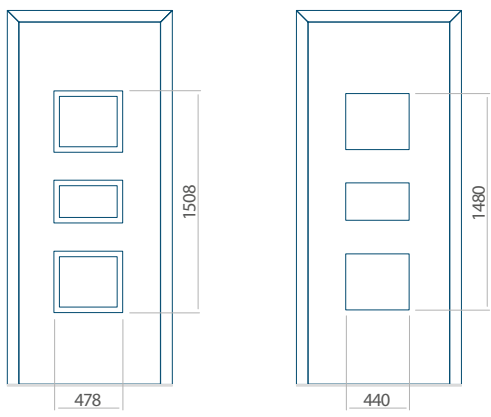

Onafhankelijk daarvan zijn de panelen verkrijgbaar in dikten van 24, 36 of 48 mm. De buitenkant van onze panelen maken wij of uit HPL-platen, uit PVC en aluminium of uit aluminium platen, naar gelang de wensen van de klant en de technische vereisten. HPL-platen worden beplakt met folie, aluminium platen worden gepoedercoat. Houten deurpanelen zijn verkrijgbaar met dikten van 24, 36 of 46 mm.

Minimale paneelafmetingen

PVC	ALU	WOOD
600x1650	600x1650	340x1400

Maximale paneelafmetingen

PVC	ALU	WOOD
900x2100	1100x2300	840x2240

Wij bieden panelen met twee soorten vulling aan: of uit poliurethaan schuim en multiplex (de PLUS-vulling) of uit geëxtrudeerd polystyreen (XPS) (de Classic-vulling).