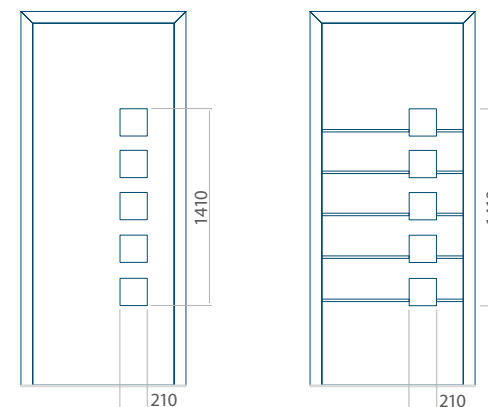

50 Paneelmodel

PVC	ALU	WOOD
☒	☒	☒

Kleuren

AP/SAL	RAL	TEKNOS/RAL
☒	☒	☒

Vulling

HPL	ALU	WOOD
☒	☒	☒

INOX-versiering

PVC	ALU	WOOD
☒	☒	☐

Minimale paneelafmetingen

PVC	ALU	WOOD
600x1650	600x1650	340x1400

Maximale paneelafmetingen

PVC	ALU	WOOD
900x2100	1100x2300	840x2240

Wij bieden panelen met twee soorten vulling aan: of uit poliurethaan schuim en multiplex (de PLUS-vulling) of uit geëxtrudeerd polystyreen (XPS) (de Classic-vulling).

Onafhankelijk daarvan zijn de panelen verkrijgbaar in dikten van 24, 36 of 48 mm. De buitenkant van onze panelen maken wij of uit HPL-platen, uit PVC en aluminium of uit aluminium platen, naar gelang de wensen van de klant en de technische vereisten. HPL-platen worden beplakt met folie, aluminium platen worden gepoedercoat. Houten deurpanelen zijn verkrijgbaar met dikten van 24, 36 of 46 mm.