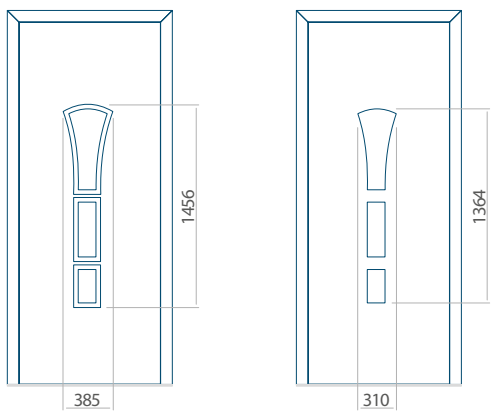

Minimale paneelafmetingen

PVC	ALU	WOOD
600x1650	600x1650	340x1400

Maximale paneelafmetingen

PVC	ALU	WOOD
900x2100	1100x2300	840x2240

Wij bieden panelen met twee soorten vulling aan: of uit poliurethaan schuim en multiplex (de PLUS-vulling) of uit geëxtrudeerd polystyreen (XPS) (de Classic-vulling).

Onafhankelijk daarvan zijn de panelen verkrijgbaar in dikten van 24, 36 of 48 mm. De buitenkant van onze panelen maken wij of uit HPL-platen, uit PVC en aluminium of uit aluminium platen, naar gelang de wensen van de klant en de technische vereisten. HPL-platen worden beplakt met folie, aluminium platen worden gepoedercoat. Houten deurpanelen zijn verkrijgbaar met dikten van 24, 36 of 46 mm.