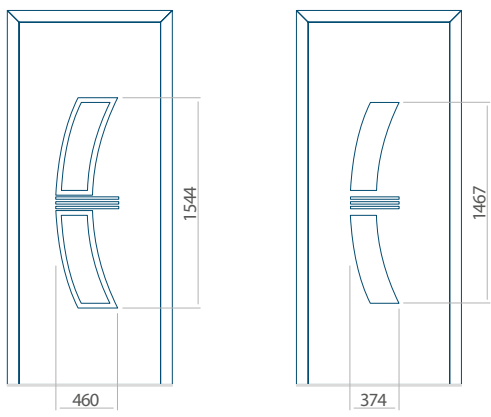

INOX-versiering

PVC	ALU	WOOD
<input checked="" type="checkbox"/>	<input checked="" type="checkbox"/>	<input checked="" type="checkbox"/>

Minimale paneelafmetingen

PVC	ALU	WOOD
600x1650	600x1650	340x1400

Maximale paneelafmetingen

Onafhankelijk daarvan zijn de panelen verkrijgbaar in dikten van 24, 36 of 48 mm. De buitenkant van onze panelen maken wij of uit HPL-platen, uit PVC en aluminium of uit aluminium platen, naar gelang de wensen van de klant en de technische vereisten. HPL-platen worden beplakt met folie, aluminium platen worden gepoedercoat. Houten deurpanelen zijn verkrijgbaar met dikten van 24, 36 of 46 mm.