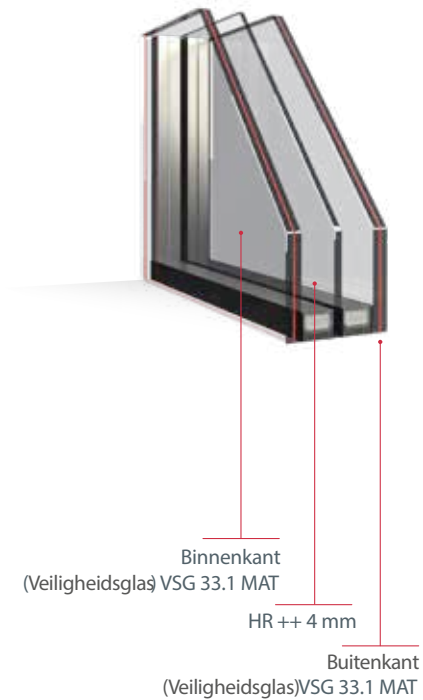

Paneel 24 mm

Paneel 36 mm

Paneel 48 mm

Bij elk glaspakket kan een sierruit uit ons aanbod worden toegepast.

EkoVitre

Glaspanelen

De tijdloze elegantie, eindeloze mogelijkheden met betrekking tot de vormen en de afwerking en steeds betere gebruikseigenschappen van glas zorgen voor belangstelling en trekken de aandacht van architecten over de hele wereld. Dit heeft ons ertoe bewogen, om een exclusieve, tijdloze lijn van deurpanelen te ontwikkelen, die wij EkoVire genoemd hebben.