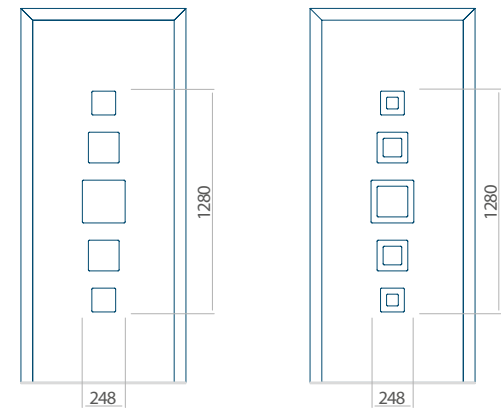

106 Paneelmodel

PVC	ALU	WOOD
☒	☒	☒

Kleuren

AP/SAL	RAL	TEKNOS/RAL
☒	☒	☒

Vulling

HPL	ALU	WOOD
☒	☒	☒

INOX-versiering

PVC	ALU	WOOD
☒	☒	☒

Minimale paneelafmetingen

PVC	ALU	WOOD
600x1650	600x1650	340x1400

Maximale paneelafmetingen

PVC	ALU	WOOD
900x2100	1100x2300	840x2240

Wij bieden panelen met twee soorten vulling aan: of uit poliurethaan schuim en multiplex (de PLUS-vulling) of uit geëxtrudeerd polystyreen (XPS) (de Classic-vulling).

Onafhankelijk daarvan zijn de panelen verkrijgbaar in dikten van 24, 36 of 48 mm. De buitenkant van onze panelen maken wij of uit HPL-platen, uit PVC en aluminium of uit aluminium platen, naar gelang de wensen van de klant en de technische vereisten. HPL-platen worden beplakt met folie, aluminium platen worden gepoedercoat. Houten deurpanelen zijn verkrijgbaar met dikten van 24, 36 of 46 mm.