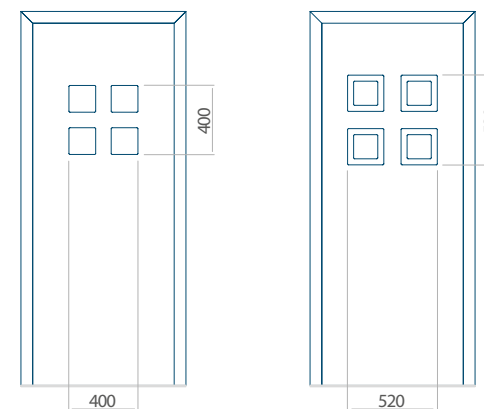

Minimale paneelafmetingen

PVC	ALU	WOOD
600x1650	600x1650	340x1400

Maximale paneelafmetingen

PVC	ALU	WOOD
900x2100	1100x2300	840x2240

Let op! Buitenaanzicht.
Het motief verandert niet tijdens het veranderen van de kant, waar de klink zit.