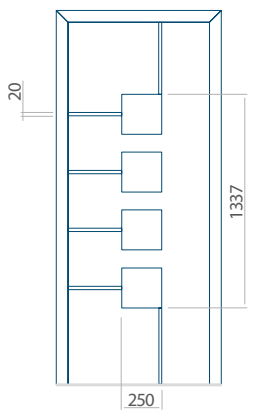

63 Paneelmodel

PVC	ALU	WOOD
☒	☒	☐

Kleuren

AP/SAL	RAL	TEKNOS/RAL
☒	☒	☐

Vulling

HPL	ALU	WOOD
☒	☒	☐

INOX-versiering

PVC	ALU	WOOD
☒	☒	☐

Minimale paneelafmetingen

PVC	ALU	WOOD
600x1650	600x1650	☐