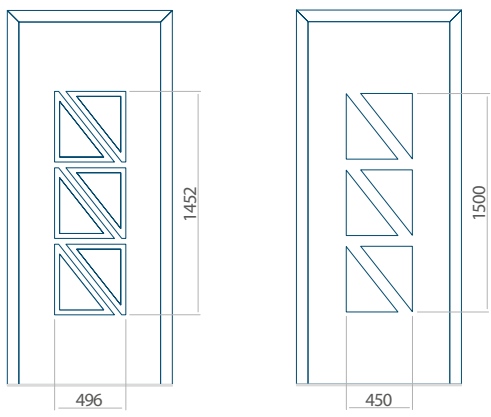

Onafhankelijk daarvan zijn de panelen verkrijgbaar in dikten van 24, 36 of 48 mm. De buitenkant van onze panelen maken wij of uit HPL-platen, uit PVC en aluminium of uit aluminium platen, naar gelang de wensen van de klant en de technische vereisten. HPL-platen worden beplakt met folie, aluminium platen worden gepoedercoat. Houten deurpanelen zijn verkrijgbaar met dikten van 24, 36 of 46 mm.

INOX-versiering

PVC	ALU	WOOD
<input checked="" type="radio"/>	<input checked="" type="radio"/>	<input type="radio"/>

Minimale paneelafmetingen

PVC	ALU	WOOD
600x1650	600x1650	<input type="radio"/>

Maximale paneelafmetingen