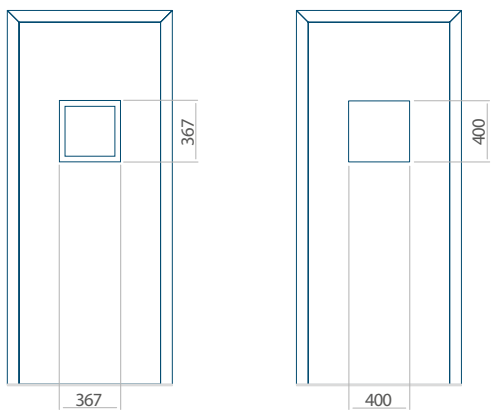

Minimale paneelafmetingen

PVC	ALU	WOOD
600x1650	600x1650	340x1400

Maximale paneelafmetingen

PVC	ALU	WOOD
900x2100	1100x2300	840x2240

Wij bieden panelen met twee soorten vulling aan: of uit poliurethaan schuim en multiplex (de PLUS-vulling) of uit geëxtrudeerd polystyreen (XPS) (de Classic-vulling).

Onafhankelijk daarvan zijn de panelen verkrijgbaar in dikten van 24, 36 of 48 mm. De buitenkant van onze panelen maken wij of uit HPL-platen, uit PVC en aluminium of uit aluminium platen, naar gelang de wensen van de klant en de technische vereisten. HPL-platen worden beplakt met folie, aluminium platen worden gepoedercoat. Houten deurpanelen zijn verkrijgbaar met dikten van 24, 36 of 46 mm.