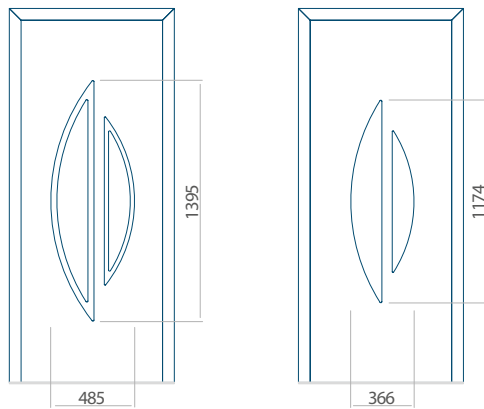

87 Paneelmodel

PVC	ALU	WOOD
☒	☒	☒

Kleuren

AP/SAL	RAL	TEKNOS/RAL
☒	☒	☒

Vulling

HPL	ALU	WOOD
☒	☒	☒

INOX-versiering

PVC	ALU	WOOD
☒	☒	☒

Minimale paneelafmetingen

PVC	ALU	WOOD
600x1650	600x1650	340x1400

Maximale paneelafmetingen

PVC	ALU	WOOD
900x2100	1100x2300	840x2240

Wij bieden panelen met twee soorten vulling aan: of uit poliurethaan schuim en multiplex (de PLUS-vulling) of uit geëxtrudeerd polystyreen (XPS) (de Classic-vulling).

Onafhankelijk daarvan zijn de panelen verkrijgbaar in dikten van 24, 36 of 48 mm. De buitenkant van onze panelen maken wij of uit HPL-platen, uit PVC en aluminium of uit aluminium platen, naar gelang de wensen van de klant en de technische vereisten. HPL-platen worden beplakt met folie, aluminium platen worden gepoedercoat. Houten deurpanelen zijn verkrijgbaar met dikten van 24, 36 of 46 mm.