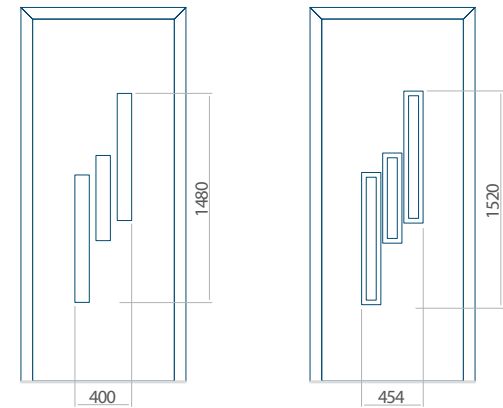

15 Paneelmodel

PVC	ALU	WOOD
☒	☒	☒

Kleuren

AP/SAL	RAL	TEKNOS/RAL
☒	☒	☒

Vulling

HPL	ALU	WOOD
☒	☒	☒

INOX-versiering

PVC	ALU	WOOD
☒	☒	☒

Minimale paneelafmetingen

PVC	ALU	WOOD
600x1650	600x1650	340x1400

Maximale paneelafmetingen

PVC	ALU	WOOD
900x2100	1100x2300	840x2240

Wij bieden panelen met twee soorten vulling aan: of uit poliurethaan schuim en multiplex (de PLUS-vulling) of uit geëxtrudeerd polystyreen (XPS) (de Classic-vulling).

Onafhankelijk daarvan zijn de panelen verkrijgbaar in dikten van 24, 36 of 48 mm. De buitenkant van onze panelen maken wij of uit HPL-platen, uit PVC en aluminium of uit aluminium platen, naar gelang de wensen van de klant en de technische vereisten. HPL-platen worden beplakt met folie, aluminium platen worden gepoedercoat. Houten deurpanelen zijn verkrijgbaar met dikten van 24, 36 of 46 mm.