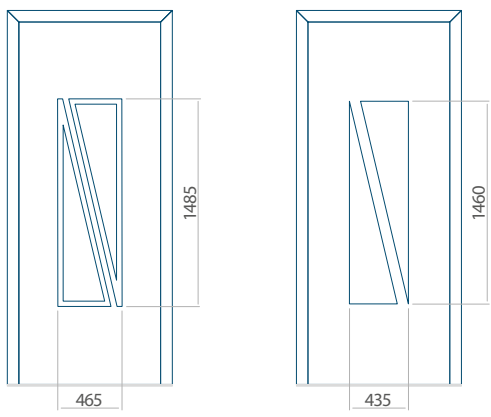

Minimale paneelafmetingen

PVC	ALU	WOOD
600x1650	600x1650	340x1400

Maximale paneelafmetingen

PVC	ALU	WOOD
900x2100	1100x2300	840x2240

Wij bieden panelen met twee soorten vulling aan: of uit poliurethaan schuim en multiplex (de PLUS-vulling) of uit geëxtrudeerd polystyreen (XPS) (de Classic-vulling).

Onafhankelijk daarvan zijn de panelen verkrijgbaar in dikten van 24, 36 of 48 mm. De buitenkant van onze panelen maken wij of uit HPL-platen, uit PVC en aluminium of uit aluminium platen, naar gelang de wensen van de klant en de technische vereisten. HPL-platen worden beplakt met folie, aluminium platen worden gepoedercoat. Houten deurpanelen zijn verkrijgbaar met dikten van 24, 36 of 46 mm.