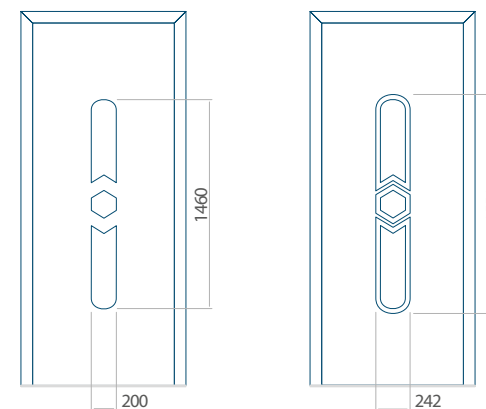

06 Paneelmodel

PVC	ALU	WOOD
☒	☒	☒

Kleuren

AP/SAL	RAL	TEKNOS/RAL
☒	☒	☒

Vulling

HPL	ALU	WOOD
☒	☒	☒

INOX-versiering

PVC	ALU	WOOD
☒	☒	☐

Minimale paneelafmetingen

PVC	ALU	WOOD
600x1650	600x1650	340x1400

Maximale paneelafmetingen

PVC	ALU	WOOD
900x2100	1100x2300	840x2240

Wij bieden panelen met twee soorten vulling aan: of uit poliurethaan schuim en multiplex (de PLUS-vulling) of uit geëxtrudeerd polystyreen (XPS) (de Classic-vulling).

Onafhankelijk daarvan zijn de panelen verkrijgbaar in dikten van 24, 36 of 48 mm. De buitenkant van onze panelen maken wij of uit HPL-platen, uit PVC en aluminium of uit aluminium platen, naar gelang de wensen van de klant en de technische vereisten. HPL-platen worden beplakt met folie, aluminium platen worden gepoedercoat. Houten deurpanelen zijn verkrijgbaar met dikten van 24, 36 of 46 mm.