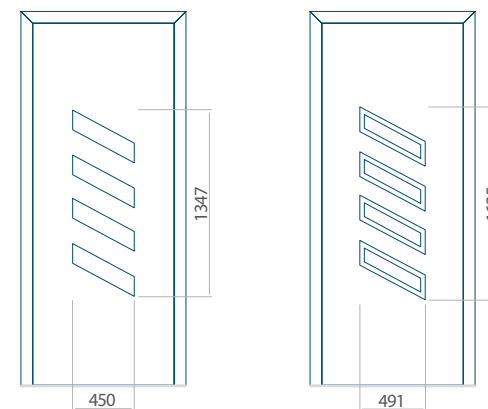

43 Paneelmodel

PVC	ALU	WOOD
☒	☒	☒

Kleuren

AP/SAL	RAL	TEKNOS/RAL
☒	☒	☒

Vulling

HPL	ALU	WOOD
☒	☒	☒

INOX-versiering

PVC	ALU	WOOD
☒	☒	☐

Minimale paneelafmetingen

PVC	ALU	WOOD
600x1650	600x1650	340x1400
INOX 600x1750	600x1750	☐

Maximale paneelafmetingen

PVC	ALU	WOOD
900x2100	1100x2300	840x2240

Wij bieden panelen met twee soorten vulling aan: of uit poliurethaan schuim en multiplex (de PLUS-vulling) of uit geëxtrudeerd polystyreen (XPS) (de Classic-vulling).

Onafhankelijk daarvan zijn de panelen verkrijgbaar in dikten van 24, 36 of 48 mm. De buitenkant van onze panelen maken wij of uit HPL-platen, uit PVC en aluminium of uit aluminium platen, naar gelang de wensen van de klant en de technische vereisten. HPL-platen worden beplakt met folie, aluminium platen worden gepoedercoat. Houten deurpanelen zijn verkrijgbaar met dikten van 24, 36 of 46 mm.