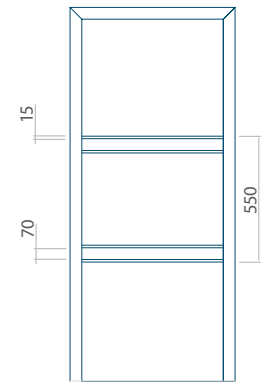

Let op! Buitenaanzicht.

Het motief verandert niet tijdens het veranderen van de kant, waar de klink zit.

Panelen uit PVC | ALU | WOOD

Dit paneel is beschikbaar in een versie met smalle groef (6 mm) waarop geen INOX-sierlijst wordt aangebracht – Paneelmodel 110. In hout heeft dit paneel een ingefreesde groef van maar 4mm.