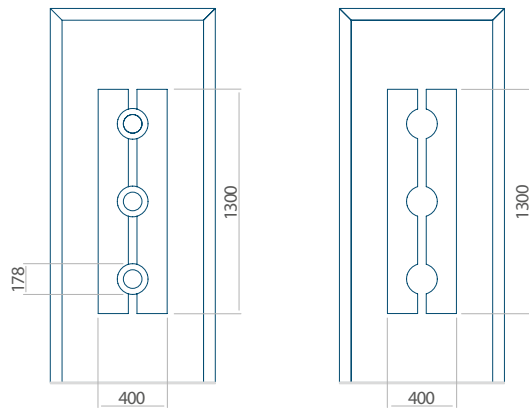

Onafhankelijk daarvan zijn de panelen verkrijgbaar in dikten van 24, 36 of 48 mm. De buitenkant van onze panelen maken wij of uit HPL-platen, uit PVC en aluminium of uit aluminium platen, naar gelang de wensen van de klant en de technische vereisten. HPL-platen worden beplakt met folie, aluminium platen worden gepoedercoat. Houten deurpanelen zijn verkrijgbaar met dikten van 24, 36 of 46 mm.