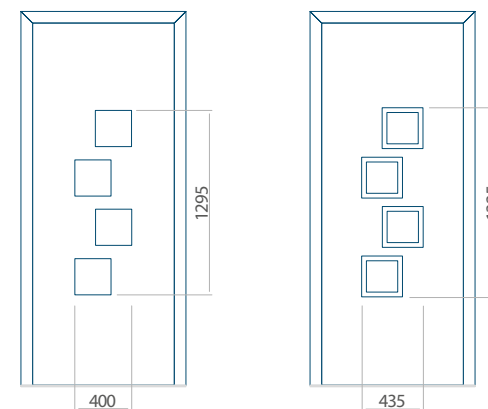

18 Paneelmodel

PVC	ALU	WOOD
☒	☒	☒

Kleuren

AP/SAL	RAL	TEKNOS/RAL
☒	☒	☒

Vulling

HPL	ALU	WOOD
☒	☒	☒

INOX-versiering

PVC	ALU	WOOD
☒	☒	☒

Minimale paneelafmetingen

PVC	ALU	WOOD
600x1650	600x1650	340x1400

Maximale paneelafmetingen

PVC	ALU	WOOD
900x2100	1100x2300	840x2240

Wij bieden panelen met twee soorten vulling aan: of uit poliurethaan schuim en multiplex (de PLUS-vulling) of uit geëxtrudeerd polystyreen (XPS) (de Classic-vulling).

Onafhankelijk daarvan zijn de panelen verkrijgbaar in dikten van 24, 36 of 48 mm. De buitenkant van onze panelen maken wij of uit HPL-platen, uit PVC en aluminium of uit aluminium platen, naar gelang de wensen van de klant en de technische vereisten. HPL-platen worden beplakt met folie, aluminium platen worden gepoedercoat. Houten deurpanelen zijn verkrijgbaar met dikten van 24, 36 of 46 mm.