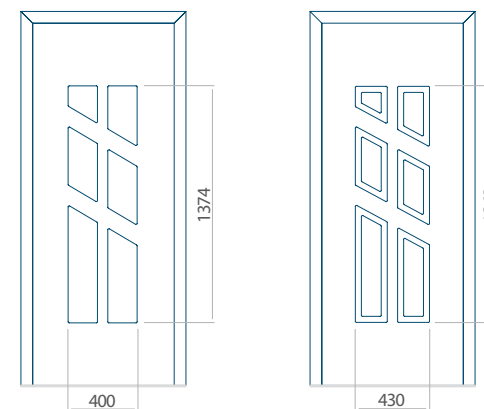

88 Paneelmodel

PVC	ALU	WOOD
☒	☒	☒

Kleuren

AP/SAL	RAL	TEKNOS/RAL
☒	☒	☒

Vulling

HPL	ALU	WOOD
☒	☒	☒

INOX-versiering

PVC	ALU	WOOD
☒	☒	☒

Minimale paneelafmetingen

PVC	ALU	WOOD
600x1650	600x1650	340x1400

Maximale paneelafmetingen

PVC	ALU	WOOD
900x2100	1100x2300	840x2240

Wij bieden panelen met twee soorten vulling aan: of uit poliurethaan schuim en multiplex (de PLUS-vulling) of uit geëxtrudeerd polystyreen (XPS) (de Classic-vulling).

Onafhankelijk daarvan zijn de panelen verkrijgbaar in dikten van 24, 36 of 48 mm. De buitenkant van onze panelen maken wij of uit HPL-platen, uit PVC en aluminium of uit aluminium platen, naar gelang de wensen van de klant en de technische vereisten. HPL-platen worden beplakt met folie, aluminium platen worden gepoedercoat. Houten deurpanelen zijn verkrijgbaar met dikten van 24, 36 of 46 mm.