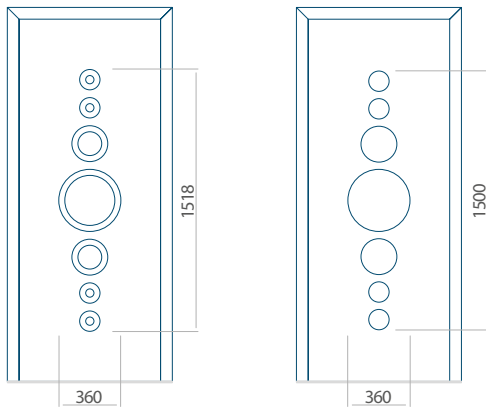

Onafhankelijk daarvan zijn de panelen verkrijgbaar in dikten van 24, 36 of 48 mm. De buitenkant van onze panelen maken wij of uit HPL-platen, uit PVC en aluminium of uit aluminium platen, naar gelang de wensen van de klant en de technische vereisten. HPL-platen worden beplakt met folie, aluminium platen worden gepoedercoat. Houten deurpanelen zijn verkrijgbaar in dikten van 24, 36 of 46 mm.