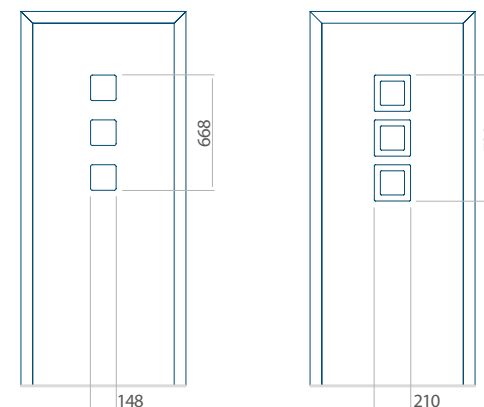

94 Paneelmodel

PVC	ALU	WOOD
☒	☒	☒

Kleuren

AP/SAL	RAL	TEKNOS/RAL
☒	☒	☒

Vulling

HPL	ALU	WOOD
☒	☒	☒

INOX-versiering

PVC	ALU	WOOD
☒	☒	☒

Minimale paneelafmetingen

PVC	ALU	WOOD
600x1650	600x1650	340x1400

Maximale paneelafmetingen

PVC	ALU	WOOD
900x2100	1100x2300	840x2240

Wij bieden panelen met twee soorten vulling aan: of uit poliurethaan schuim en multiplex (de PLUS-vulling) of uit geëxtrudeerd polystyreen (XPS) (de Classic-vulling).

Onafhankelijk daarvan zijn de panelen verkrijgbaar in dikten van 24, 36 of 48 mm. De buitenkant van onze panelen maken wij of uit HPL-platen, uit PVC en aluminium of uit aluminium platen, naar gelang de wensen van de klant en de technische vereisten. HPL-platen worden beplakt met folie, aluminium platen worden gepoedercoat. Houten deurpanelen zijn verkrijgbaar met dikten van 24, 36 of 46 mm.