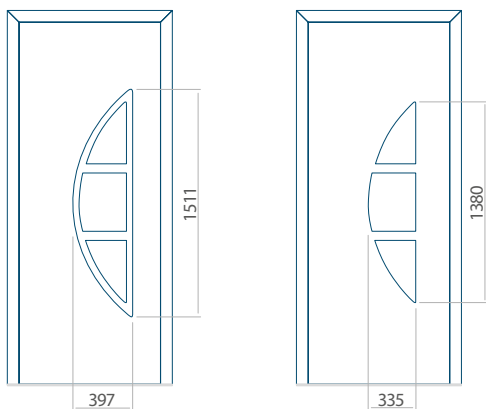

56 Paneelmodel

PVC	ALU	WOOD
☒	☒	☐

Kleuren

AP/SAL	RAL	TEKNOS/RAL
☒	☒	☐

Vulling

HPL	ALU	WOOD
☒	☒	☐

INOX-versiering

PVC	ALU	WOOD
☒	☒	☐

Minimale paneelafmetingen

PVC	ALU	WOOD
600x1650	600x1650	☐