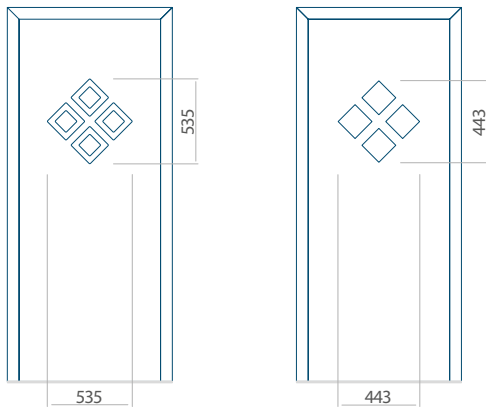

82 Paneelmodel

PVC	ALU	WOOD
☒	☒	☒

Kleuren

AP/SAL	RAL	TEKNOS/RAL
☒	☒	☒

Vulling

HPL	ALU	WOOD
☒	☒	☒

INOX-versiering

PVC	ALU	WOOD
☒	☒	☒

Minimale paneelafmetingen

PVC	ALU	WOOD
600x1650	600x1650	340x1400