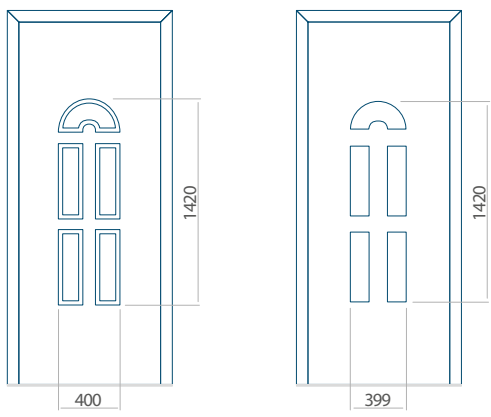

Onafhankelijk daarvan zijn de panelen verkrijgbaar in dikten van 24, 36 of 48 mm. De buitenkant van onze panelen maken wij of uit HPL-platen, uit PVC en aluminium of uit aluminium platen, naar gelang de wensen van de klant en de technische vereisten. HPL-platen worden beplakt met folie, aluminium platen worden gepoedercoat. Houten deurpanelen zijn verkrijgbaar met dikten van 24, 36 of 46 mm.

Minimale paneelafmetingen

PVC	ALU	WOOD
600x1650	600x1650	340x1400

Maximale paneelafmetingen

PVC	ALU	WOOD
900x2100	1100x2300	840x2240

Wij bieden panelen met twee soorten vulling aan: of uit poliurethaan schuim en multiplex (de PLUS-vulling) of uit geëxtrudeerd polystyreen (XPS) (de Classic-vulling).