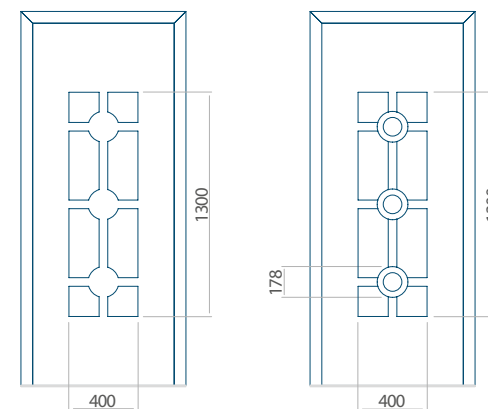

Onafhankelijk daarvan zijn de panelen verkrijgbaar in dikten van 24, 36 of 48 mm. De buitenkant van onze panelen maken wij of uit HPL-platen, uit PVC en aluminium of uit aluminium platen, naar gelang de wensen van de klant en de technische vereisten. HPL-platen worden beplakt met folie, aluminium platen worden gepoedercoat. Houten deurpanelen zijn verkrijgbaar met dikten van 24, 36 of 46 mm.