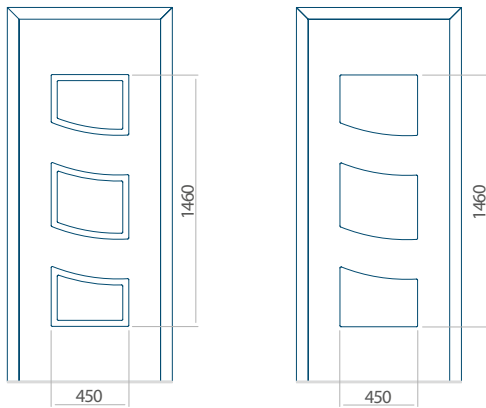

Onafhankelijk daarvan zijn de panelen verkrijgbaar in dikten van 24, 36 of 48 mm. De buitenkant van onze panelen maken wij of uit HPL-platen, uit PVC en aluminium of uit aluminium platen, naar gelang de wensen van de klant en de technische vereisten. HPL-platen worden beplakt met folie, aluminium platen worden gepoedercoat. Houten deurpanelen zijn verkrijgbaar met dikten van 24, 36 of 46 mm.