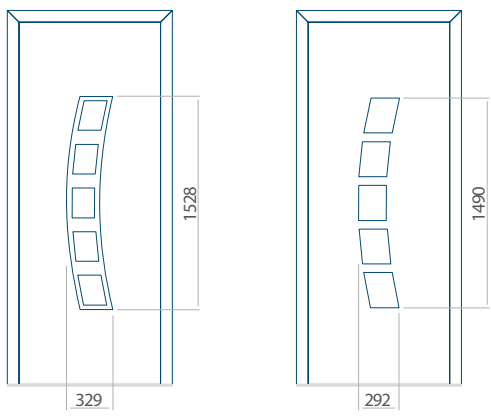

Minimale paneelafmetingen

PVC	ALU	WOOD
600x1650	600x1650	340x1400

Maximale paneelafmetingen

PVC	ALU	WOOD
900x2100	1100x2300	840x2240

Wij bieden panelen met twee soorten vulling aan: of uit poliurethaan schuim en multiplex (de PLUS-vulling) of uit geëxtrudeerd polystyreen (XPS) (de Classic-vulling).

Onafhankelijk daarvan zijn de panelen verkrijgbaar in dikten van 24, 36 of 48 mm. De buitenkant van onze panelen maken wij of uit HPL-platen, uit PVC en aluminium of uit aluminium platen, naar gelang de wensen van de klant en de technische vereisten. HPL-platen worden beplakt met folie, aluminium platen worden gepoedercoat. Houten deurpanelen zijn verkrijgbaar met dikten van 24, 36 of 46 mm.