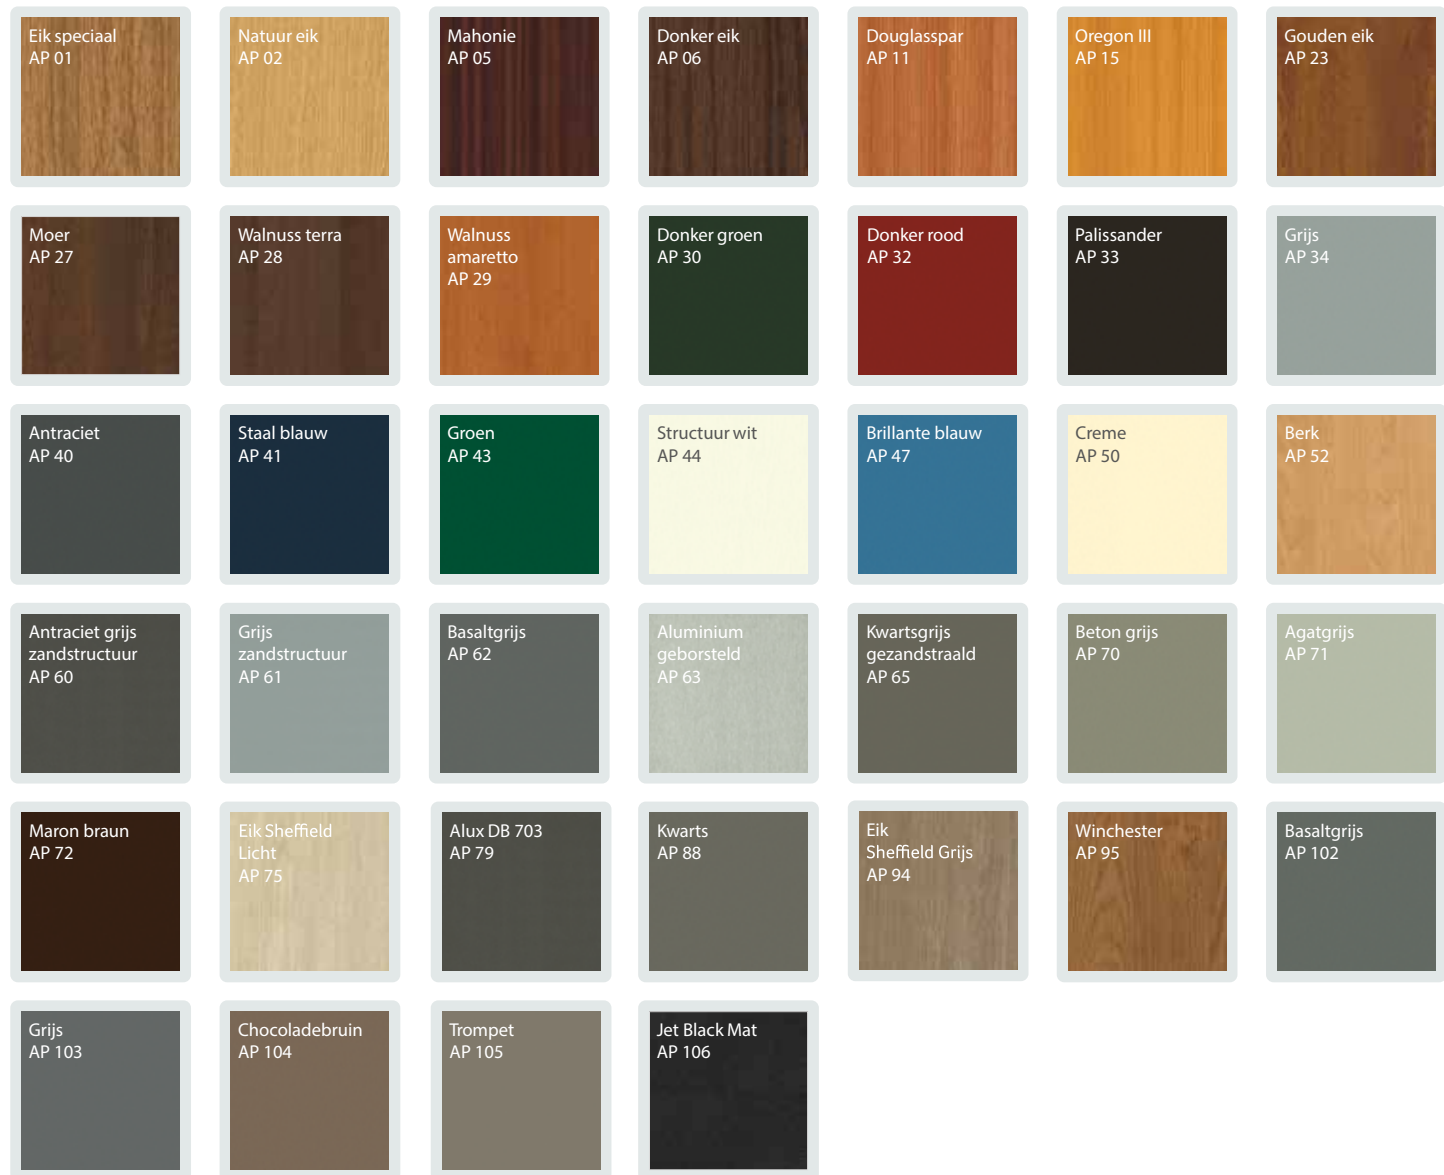

Kleurenpalet

aluplast
Kunststoff-Fenster-Systeme

Geperste panelen kunnen beplakt worden met een van de volgende kleurfoliën:
AP 05, AP 06, AP 23, AP 27, AP 30, AP 34, AP 40, AP 44, AP 50, AP 60, AP 63, AP 65, AP 75, AP 79, AP 88, AP 94