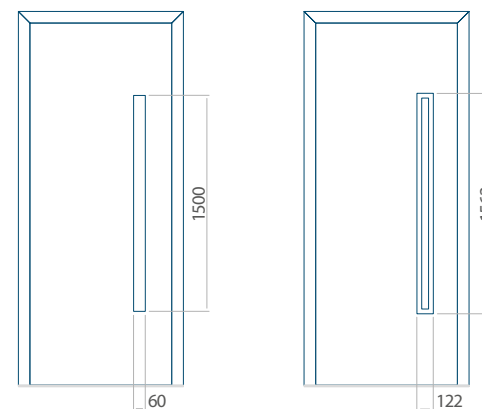

29 Paneelmodel

PVC	ALU	WOOD
☒	☒	☒

Kleuren

AP/SAL	RAL	TEKNOS/RAL
☒	☒	☒

Vulling

HPL	ALU	WOOD
☒	☒	☒

INOX-versiering

PVC	ALU	WOOD
☒	☒	☒

Minimale paneelafmetingen

PVC	ALU	WOOD
600x1650	600x1650	340x1400

Maximale paneelafmetingen

PVC	ALU	WOOD
900x2100	1100x2300	840x2240

Wij bieden panelen met twee soorten vulling aan: of uit poliurethaan schuim en multiplex (de PLUS-vulling) of uit geëxtrudeerd polystyreen (XPS) (de Classic-vulling).

Onafhankelijk daarvan zijn de panelen verkrijgbaar in dikten van 24, 36 of 48 mm. De buitenkant van onze panelen maken wij of uit HPL-platen, uit PVC en aluminium of uit aluminium platen, naar gelang de wensen van de klant en de technische vereisten. HPL-platen worden beplakt met folie, aluminium platen worden gepoedercoat. Houten deurpanelen zijn verkrijgbaar met dikten van 24, 36 of 46 mm.