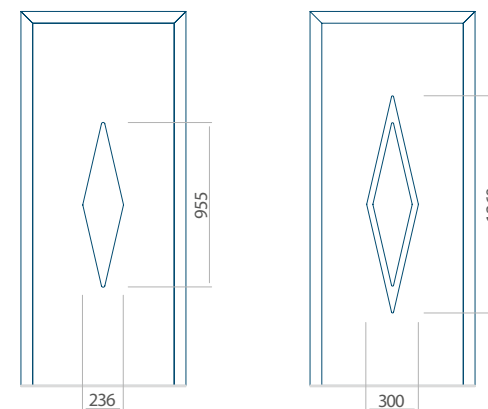

Minimale paneelafmetingen

PVC	ALU	WOOD
600x1650	600x1650	<input type="checkbox"/>

Maximale paneelafmetingen

PVC	ALU	WOOD
900x2100	1100x2300	<input type="checkbox"/>

Let op! Buitenaanzicht.
Het motief verandert niet tijdens het veranderen van de kant, waar de klink zit.