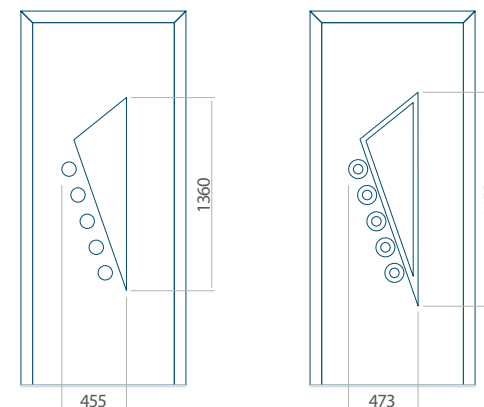

Onafhankelijk daarvan zijn de panelen verkrijgbaar in dikten van 24, 36 of 48 mm. De buitenkant van onze panelen maken wij of uit HPL-platen, uit PVC en aluminium of uit aluminium platen, naar gelang de wensen van de klant en de technische vereisten. HPL-platen worden beplakt met folie, aluminium platen worden gepoedercoat. Houten deurpanelen zijn verkrijgbaar met dikten van 24, 36 of 46 mm.

Minimale paneelafmetingen

PVC	ALU	WOOD
600x1650	600x1650	340x1400

Maximale paneelafmetingen

PVC	ALU	WOOD
900x2100	1100x2300	840x2240

Let op! Buitenaanzicht.
 Het motief verandert niet tijdens het veranderen van de kant, waar de klink zit.