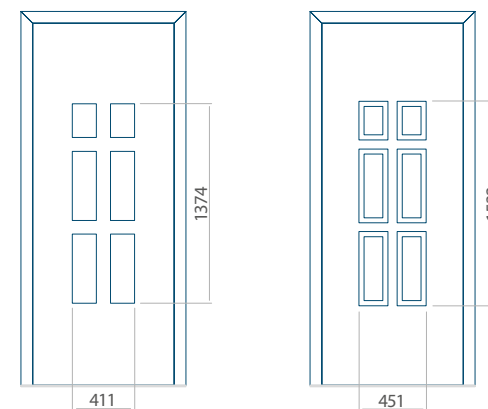

46 Paneelmodel

PVC	ALU	WOOD
☒	☒	☒

Kleuren

AP/SAL	RAL	TEKNOS/RAL
☒	☒	☒

Vulling

HPL	ALU	WOOD
☒	☒	☒

INOX-versiering

PVC	ALU	WOOD
☒	☒	☒

Minimale paneelafmetingen

PVC	ALU	WOOD
600x1650	600x1650	340x1400

Maximale paneelafmetingen

PVC	ALU	WOOD
900x2100	1100x2300	840x2240

Wij bieden panelen met twee soorten vulling aan: of uit poliurethaan schuim en multiplex (de PLUS-vulling) of uit geëxtrudeerd polystyreen (XPS) (de Classic-vulling).

Onafhankelijk daarvan zijn de panelen verkrijgbaar in dikten van 24, 36 of 48 mm. De buitenkant van onze panelen maken wij of uit HPL-platen, uit PVC en aluminium of uit aluminium platen, naar gelang de wensen van de klant en de technische vereisten. HPL-platen worden beplakt met folie, aluminium platen worden gepoedercoat. Houten deurpanelen zijn verkrijgbaar met dikten van 24, 36 of 46 mm.