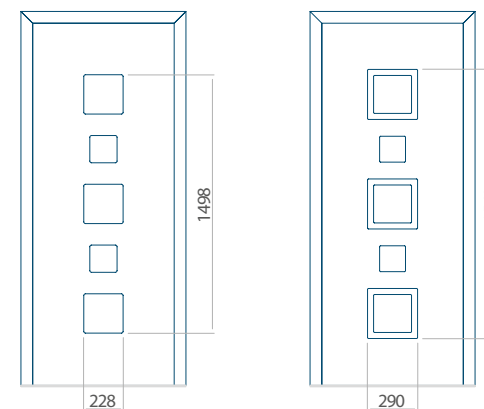

95 Paneelmodel

PVC	ALU	WOOD
☒	☒	☒

Kleuren

AP/SAL	RAL	TEKNOS/RAL
☒	☒	☒

Vulling

HPL	ALU	WOOD
☒	☒	☒

INOX-versiering

PVC	ALU	WOOD
☒	☒	☒

Minimale paneelafmetingen

PVC	ALU	WOOD
600x1650	600x1650	340x1400

Maximale paneelafmetingen

PVC	ALU	WOOD
900x2100	1100x2300	840x2240

Wij bieden panelen met twee soorten vulling aan: of uit poliurethaan schuim en multiplex (de PLUS-vulling) of uit geëxtrudeerd polystyreen (XPS) (de Classic-vulling).

Onafhankelijk daarvan zijn de panelen verkrijgbaar in dikten van 24, 36 of 48 mm. De buitenkant van onze panelen maken wij of uit HPL-platen, uit PVC en aluminium of uit aluminium platen, naar gelang de wensen van de klant en de technische vereisten. HPL-platen worden beplakt met folie, aluminium platen worden gepoedercoat. Houten deurpanelen zijn verkrijgbaar met dikten van 24, 36 of 46 mm.