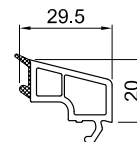

GLASLATTEN - SL 76 EN BE 92

413 829