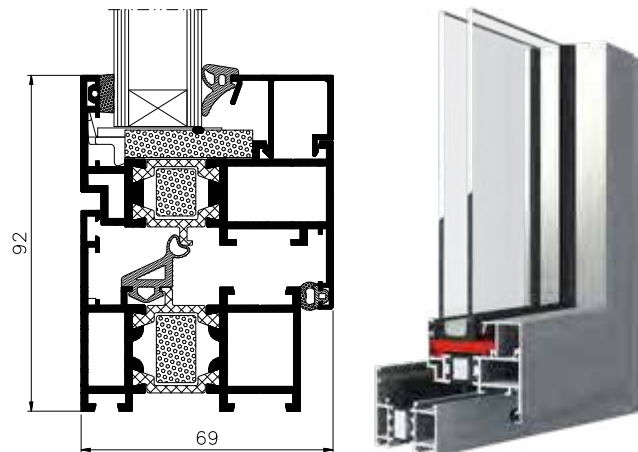

60

inbouwdiepte
[mm]

69

vleugeldiepte
[mm]

variant
geïsoleerd

MB-60

MB-60HI

MB-60 RENO