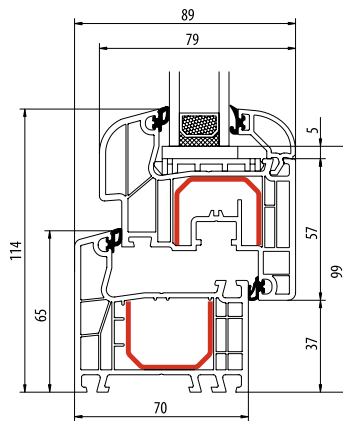

70

inbouwdiepte
[mm]

Ideal 4000Soft-line

Ideal 4000Round-line

IDEAL 4000 NEW

1,3 Uf [w/m ² K]	2 afdichtingen	6 kamers	85 inbouwdiepte [mm]
--------------------------------	-------------------	-------------	-------------------------