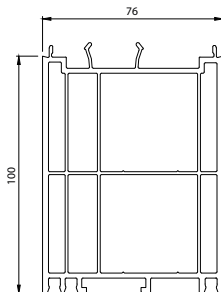

416 176
Verbreiding 100 mm