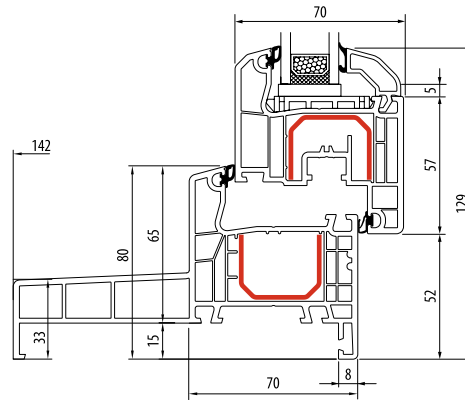

Ideal 4000Monoblok 142