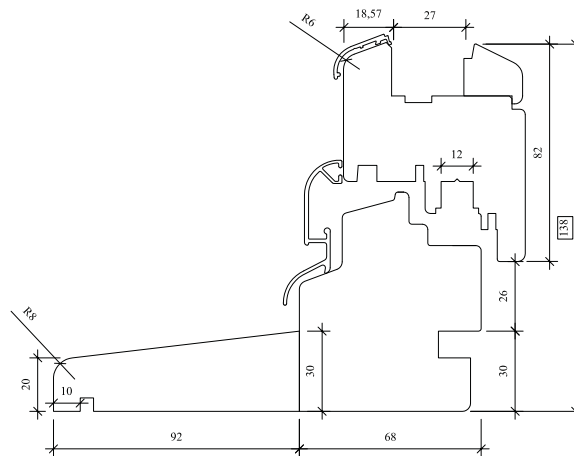

Naturo 76

Naturo 76 Gemini Classic

* Mogelijke toepassing van het 40 mm-pakket voor het systeem Naturo 76 PLUS of het 52 mm-pakket voor de Gemini-uitvoering.

NATURO MONOBLOCK

100 inbouwdiepte [mm]	120 inbouwdiepte [mm]	140 inbouwdiepte [mm]	160 inbouwdiepte [mm]
------------------------------------	------------------------------------	------------------------------------	------------------------------------