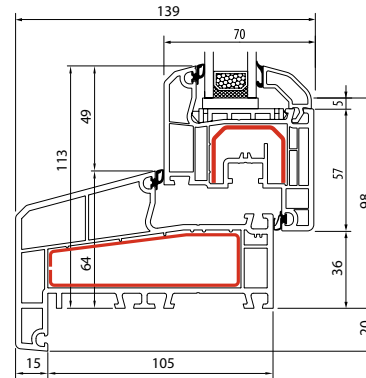

Blockprofil NL 84 Soft-line 105 mm