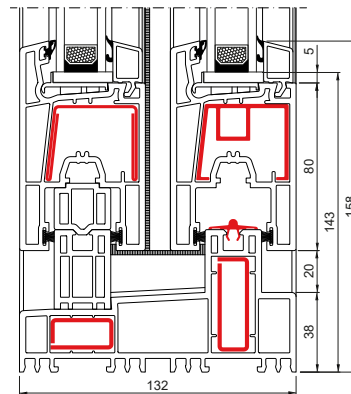

SCHUIFDEURJET LINE

2,1

Uf [w/m²K]

5

kamers
[raam]

2

kamers
[vleugel]

132

inbouwdiepte
[mm]