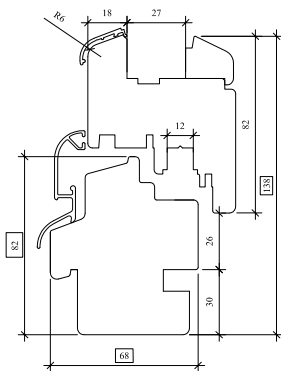

68

inbouwdiepte
[mm]

24

Standaard
beglazing [mm] *

2

dichtingen

3

Lagen gelijmd
hout

Naturo68