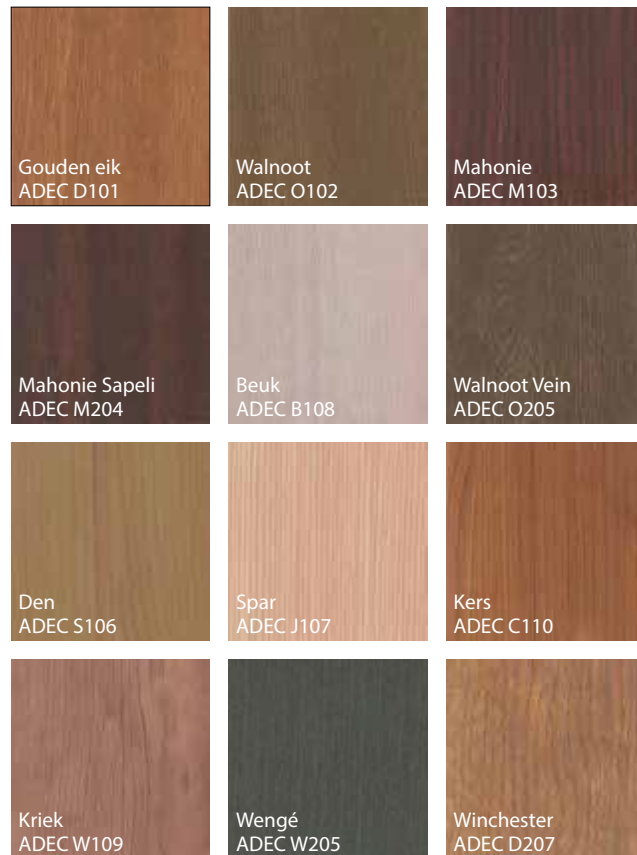

Houtimitatie