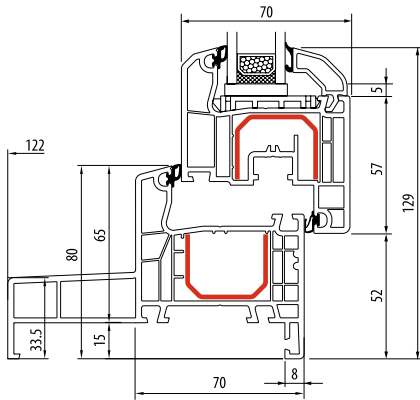

IDEAL 4000MONOBLOK

70 inbouwdiepte [mm]	102 inbouwdiepte [mm]	122 inbouwdiepte [mm]	142 inbouwdiepte [mm]	162 inbouwdiepte [mm]

Ideal 4000Monoblok 122