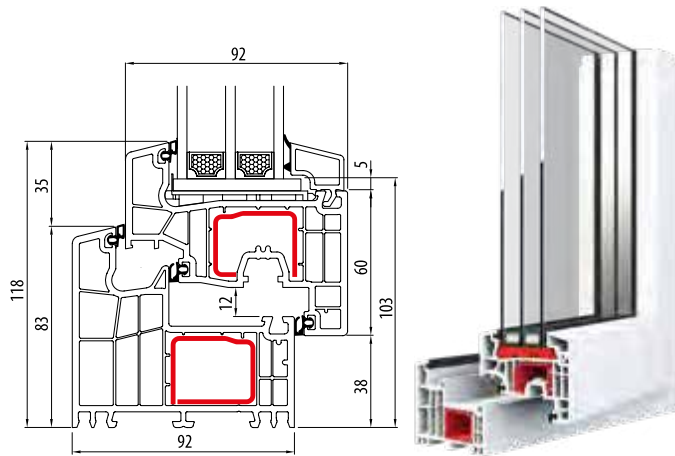

BLUEVOLUTION92

1,0

Uf [w/m²K]

3

afdichtingen

6

kamers

92

inbouwdiepte [mm]

BluEvolution 92Classic-line