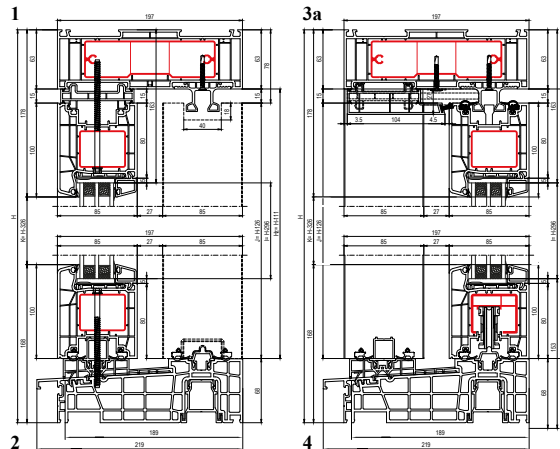

HEFSCHUIFDEURHST 85

* de mogelijkheid om een lage drempel te kiezen

1,5

Uf [w/m²K]

5

kamers
[raam]

4

kamers
[vleugel]

197

inbouwdiepte
[mm]

HST 85 Basic