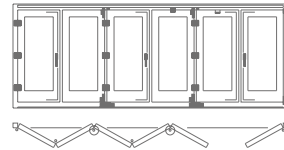

HARMONIEK SYSTEMEN

1,3
Uf [w/m²K]

3-7
hoeveelheid
vleugels

6
wieltjes

5,3
max. lengte van
de constructie (m)

321

431

541

330

651

532

550

633

743