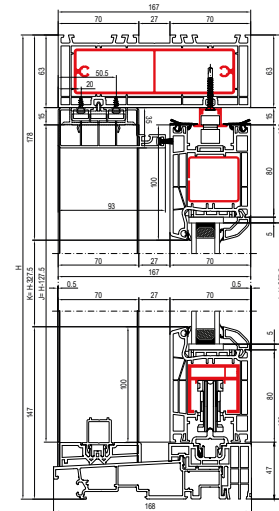

3
kamers
[raam]

4
kamers
[vleugel]

167
inbouwdiepte
[mm]