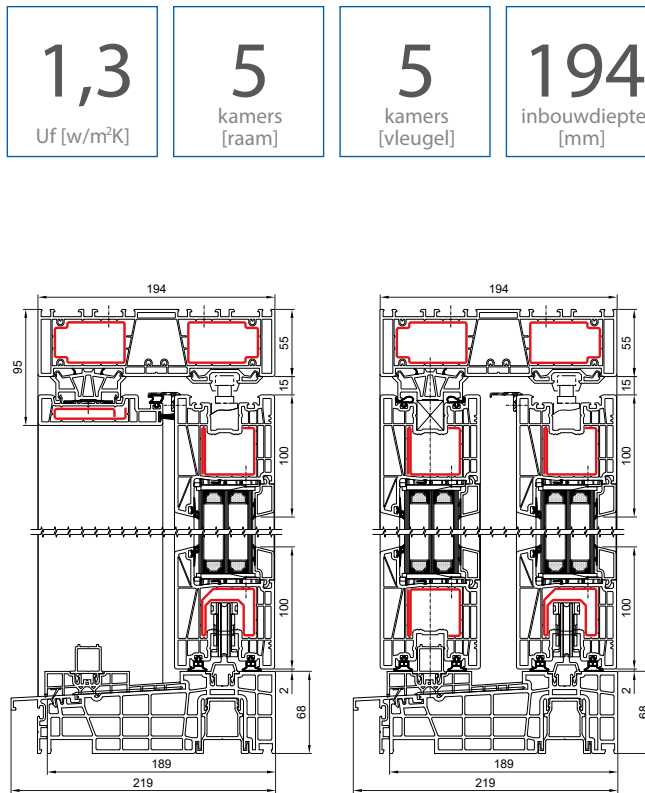

HEFSCHUIFDEURHST SALAMANDER

* de mogelijkheid om een lage drempel te kiezen