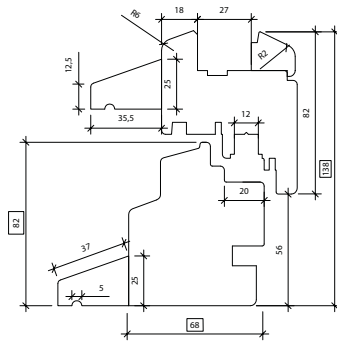

Belgisch profiel B