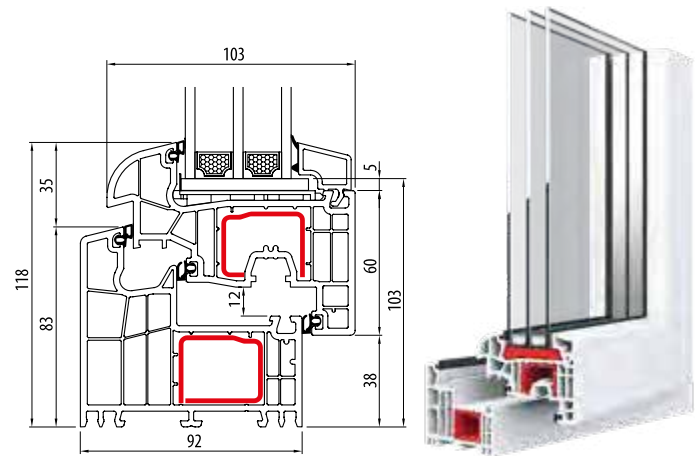

92

inbouwdiepte [mm]

BluEvolution 92Classic-line

BluEvolution 92Round-line

GLASLATTEN - SL 76 EN BE 92

Classic-line

413 809

413 811