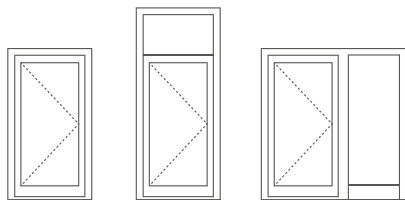

DP 210

(beugels in een hoek van 45 graden), roestvrij staal/Jatobe, mat, gepolijst

Beschikbare formaten:
• DP 210.800 - 800 mm
• DP 210.1200 - 1200 mm
• DP 210.1600 - 1600 mm

Mogelijke oplossingen

1

2

3

4