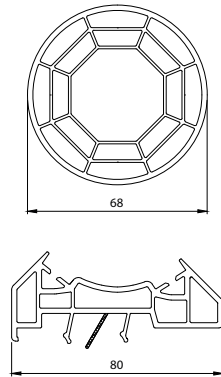

NP 0160 + 416 251
Buisvormigekoppeling