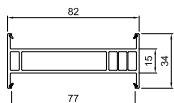

KOPPELINGEN EN VERBREDINGEN

Streamline76

416 273
Statische koppeling 15 mm