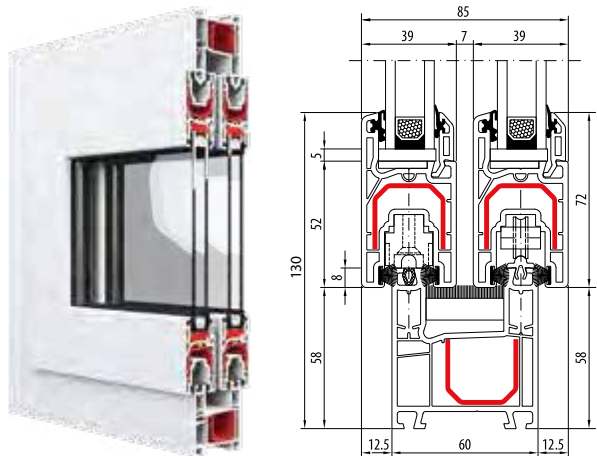

SCHUIFDEURST

2,7 Uf [w/m²K] ST60	2,1 Uf [w/m²K] ST80	3 afdichtingen	60 vleugeldiepte [mm]	80 inbouwdiepte [mm]	127 inbouwdiepte [mm]

Dual SlideST 60