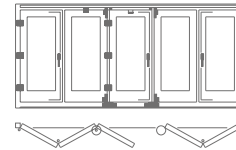

HARMONIEK SYSTEMEN

1,3
Uf [w/m²K]

3-7
hoeveelheid
vleugels

6
wieltjes

5,3
max. lengte van
de constructie (m)

321

431

541

330

651

532

550

633

743