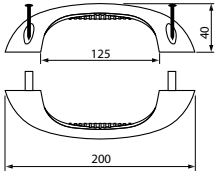

TOEBEHOREN

Dubbel handvat