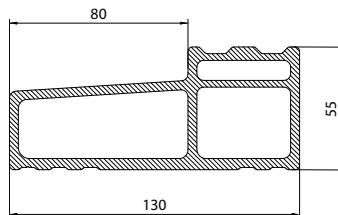

BUVA IsoStone PG0500 dorpel

1. Bestemd voor de Nederlandse markt
2. Toepassing:
3. Ideal 4000 - Blockprofiel NL (vleugel naar binnen draaiend)