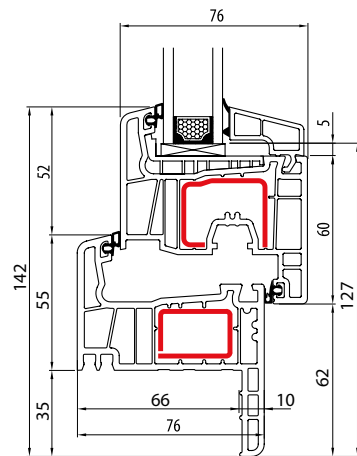

STREAMLINE76 RENO

1,3

Uf [w/m²K]

2

afdichtingen

5

kamers

76

inbouwdiepte
[mm]

35

fin [mm]

Streamline 76 renø35 Classic-line