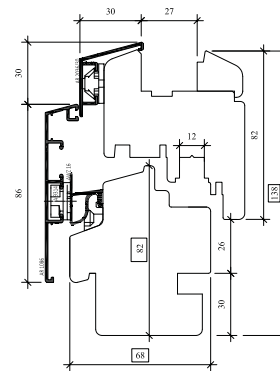

Naturo 68RenoLine

* Het is mogelijk om 36 mm beglazing pakket in NATURO 68 PLUS te zetten.