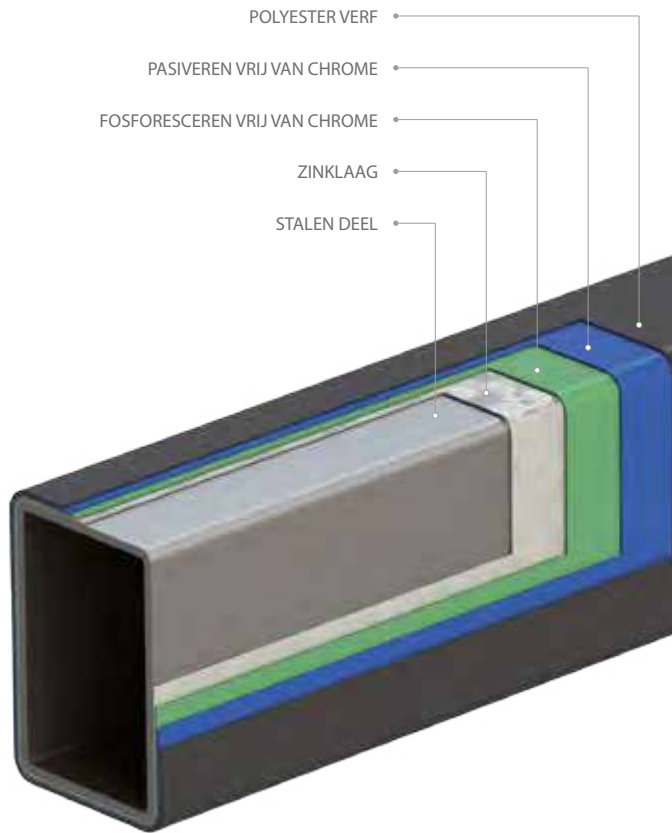

BESTENDIGHEID

VEILIGHEID

FUNCTIONALITEIT