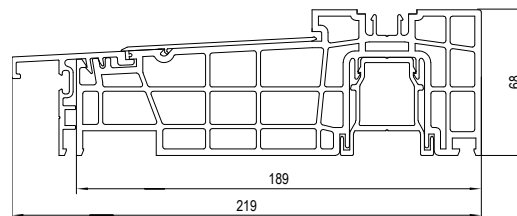

Thermostep 204 dorpel

1. Mogelijkheid, om in de vloer te laten verzinken
2. Toepassing:
3. HST 85 mm