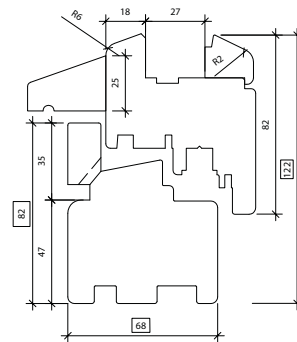

Belgisch profiel B