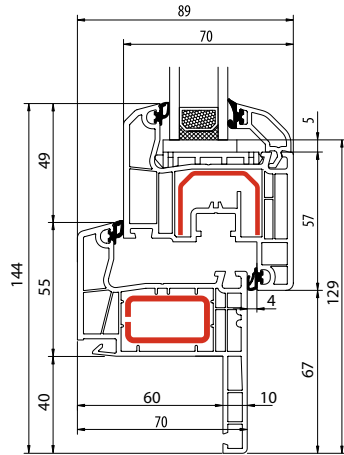

IDEAL 4000 RENO 40

1,3 Uf [w/m²K]	2 afdichtingen	5 kamers	70 inbouwdiepte [mm]	40 fin [mm]

Ideal 4000 reno40 Soft-line