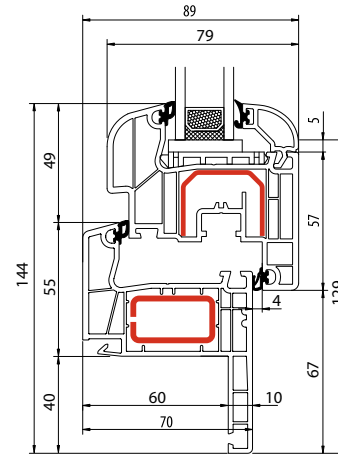

Ideal 4000 reno40 Round-line