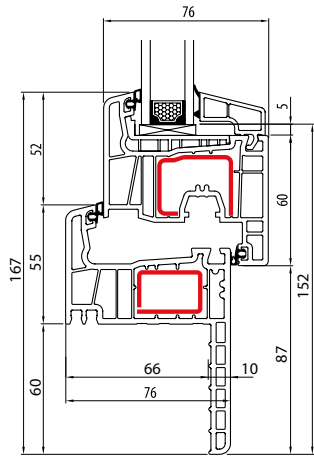

STREAMLINE76 RENO

1,3

Uf [w/m²K]

2

afdichtingen

5

kamers

76

inbouwdiepte
[mm]

60

fin [mm]

Streamline 76 renø60 Classic-line