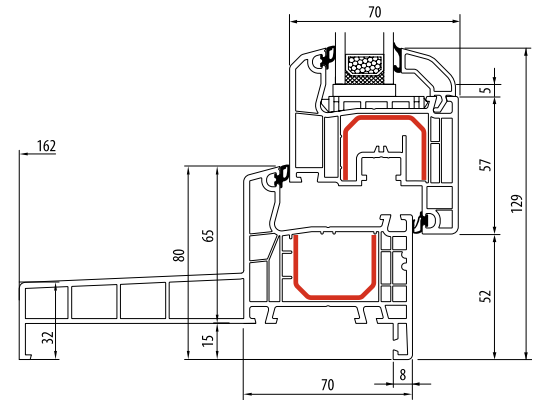

Ideal 4000Monoblok 162