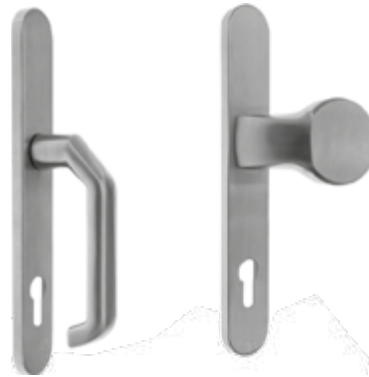

1. Verkrijgbaar in de kleuren:
2. INOX