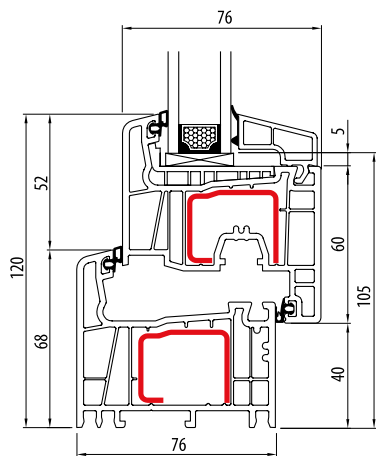

STREAMLINE76

1,3

Uf [w/m²K]

2

afdichtingen

5

kamers

76

inbouwdiepte
[mm]

Streamline 76Classic-line