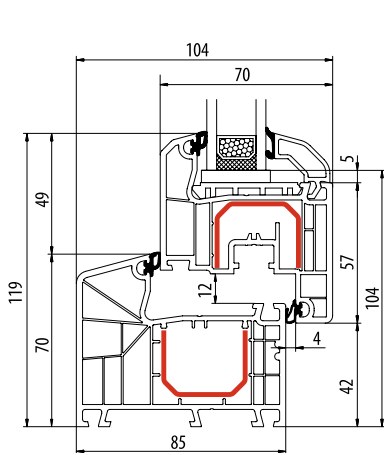

IDEAL 4000 NEW

1,3 Uf [w/m²K]	2 afdichtingen	6 kamers	85 inbouwdiepte [mm]

Ideal 4000 NEWSoft-line