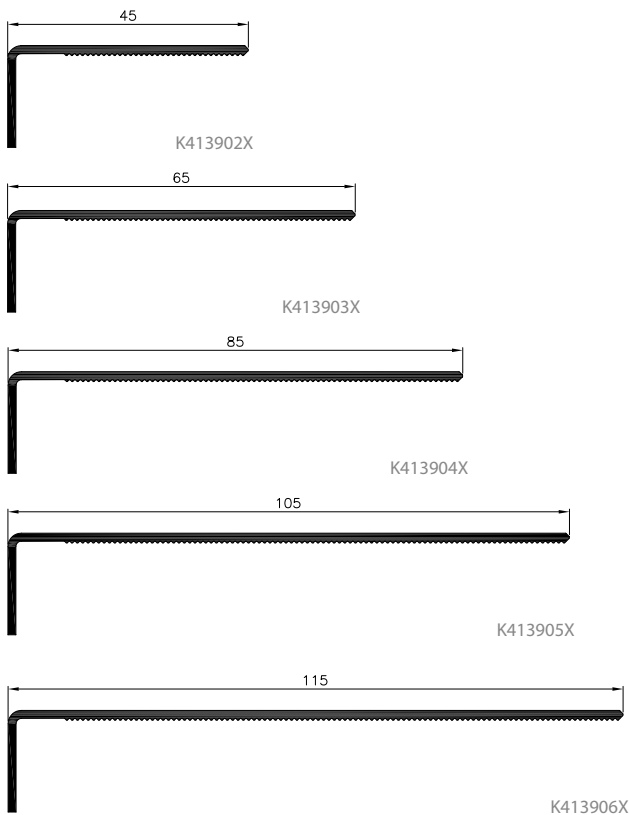

Winkelprofiel, neemt 5,4 mm af van de afmetingen (rondom).