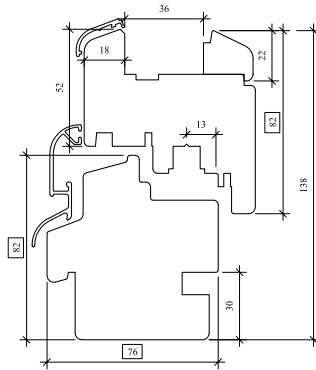

Naturo 76

Naturo 76 Gemini Classic

* Mogelijke toepassing van het 40 mm-pakket voor het systeem Naturo 76 PLUS of het 52 mm-pakket voor de Gemini-uitvoering.

NATURO MONOBLOCK

100 inbouwdiepte [mm]	120 inbouwdiepte [mm]	140 inbouwdiepte [mm]	160 inbouwdiepte [mm]
------------------------------------	------------------------------------	------------------------------------	------------------------------------