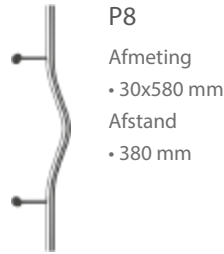

Brievenbus

- Verkrijgbaar in de kleuren:
- wit
 - zilver
 - goud

Kijkoog

- Verkrijgbaar in de kleuren:
- INOX

ACCESSOIRESVOOR PVC-DEUREN

P1
 Afmeting
 • 30x560 mm
 Afstand
 • 380 mm

P5
 Afmeting
 • 30x580 mm
 Afstand
 • 380 mm