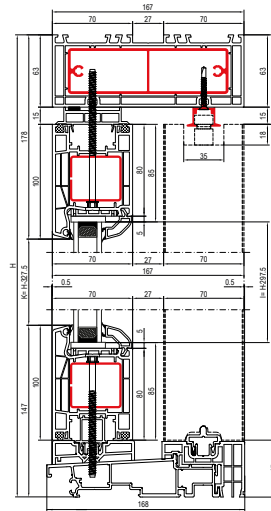

3
kamers
[raam]

4
kamers
[vleugel]

167
inbouwdiepte
[mm]