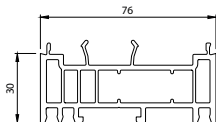

416 163
Verbreiding 30 mm