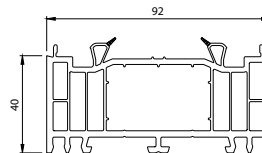

416 176
Verbreiding 100 mm

BluEvolution92

476 273
Statische koppeling

476 164
Verbreiding 40 mm

476 170
Verbreiding 60 mm

KOPPELINGEN, VERBREDINGEN EN AANVULLENDE ELEMENTEN

Universelelementen SL 76, BE 92

416 210
Hoekkoppeling 90°