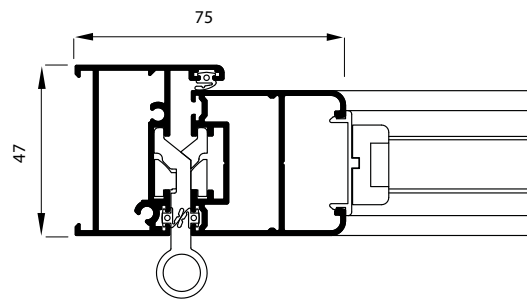

Oprol vliegenraam

Plissé vliegenraam

Soort dorpel:

Geleiders:

12

ALUMINIUMLUIKEN

1. Basis lamel
2. Hoekdragers
3. Geleider
4. Luiklamellen
5. Basis lamel

maximale breedte (L)	1600 mm
maximale hoogte (H)	2500 mm
maximaal gewicht van één luik	65 kg
diepte lijst	47 mm
diepte van één luik	40 mm
breedte van het RAAMPROFIEL	1,3 mm
breedte van het DEURPROFIEL	1,5 mm