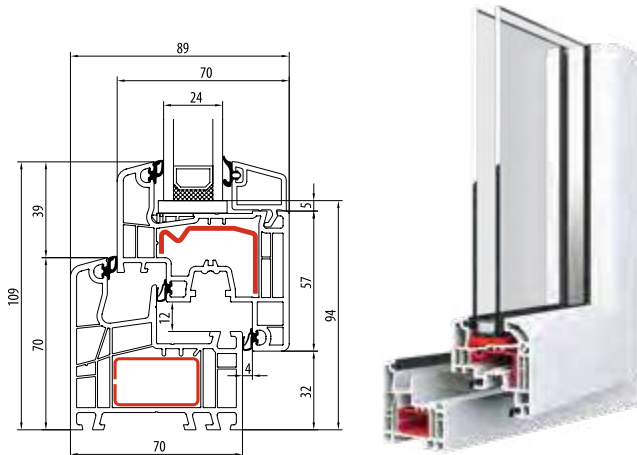

IDEAL 5000 SLIM

1,3 Uf [w/m²K]	3 afdichtingen	5 kamers	70 inbouwdiepte [mm]

Ideal 5000 SLIMClassic-line