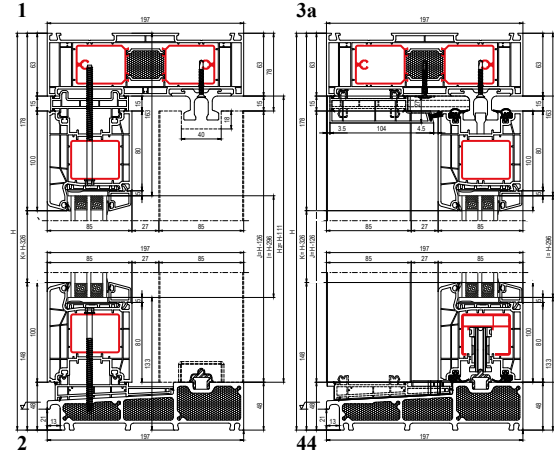

HST 85 Premium