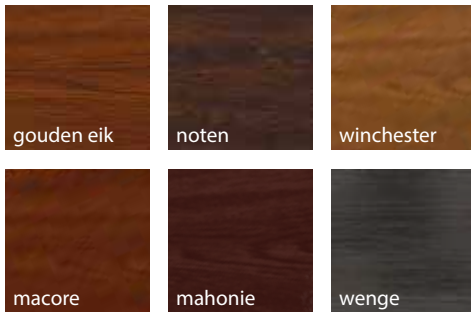

STALEN BUITENVENSTERBANK

PZSO geplakte folie PVC