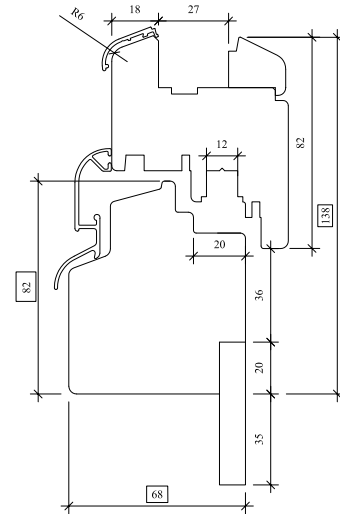

* Het is mogelijk om 36 mm beglazing pakket in NATURO 68 PLUS te zetten.