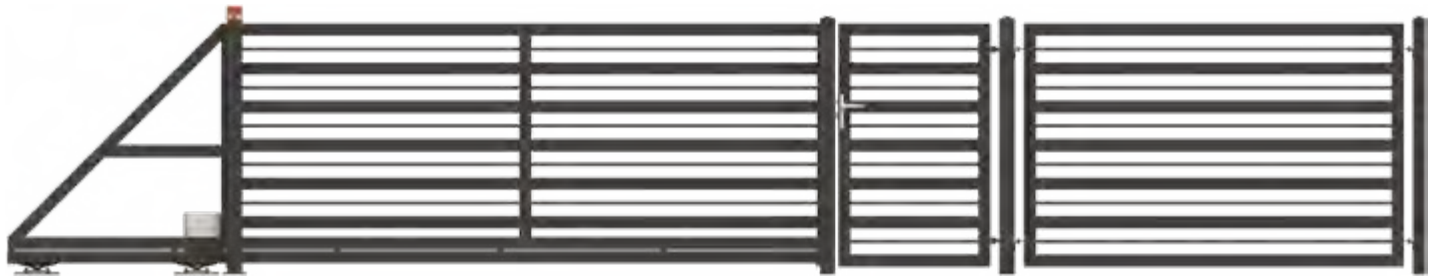

ELEGANCE

SAFEHOME

EK.10.108