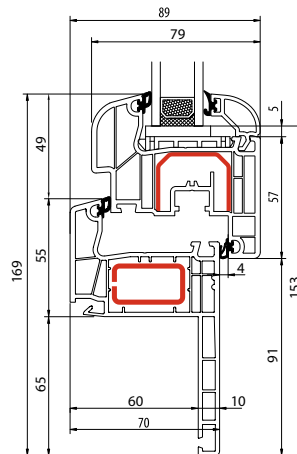

Ideal 4000 reno65 Round-line