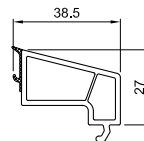

GLASLATTEN - BE 82

Classic-line

GP8240