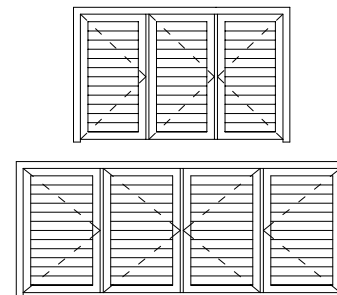

vouwluiken