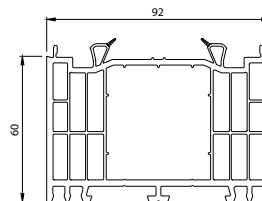

416 176
Verbreiding 100 mm

BluEvolution92

476 273
Statische koppeling

476 164
Verbreiding 40 mm

476 170
Verbreiding 60 mm

KOPPELINGEN, VERBREDINGEN EN AANVULLENDE ELEMENTEN

Universelelementen SL 76, BE 92

416 210
Hoekkoppeling 90°