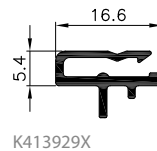

Winkelprofiel, neemt 5,4 mm af van de afmetingen (rondom).