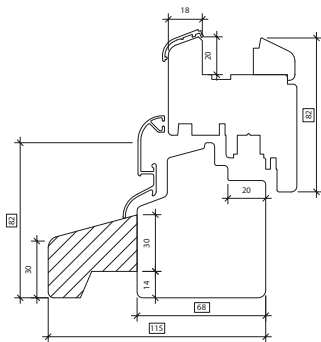

Belgisch profiel B