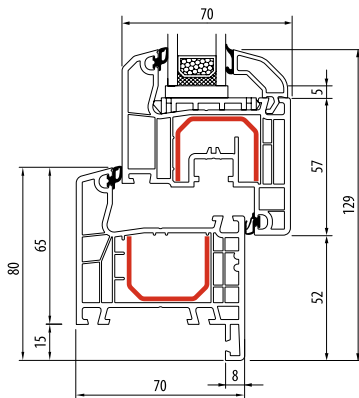

Ideal 4000Monoblok 70

Ideal 4000Monoblok 102

IDEAL 4000MONOBLOK

70 inbouwdiepte [mm]	102 inbouwdiepte [mm]	122 inbouwdiepte [mm]	142 inbouwdiepte [mm]	162 inbouwdiepte [mm]
-----------------------------------	------------------------------------	------------------------------------	------------------------------------	------------------------------------