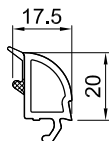

413 833

413 717