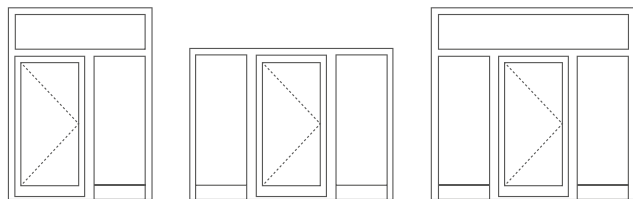

Mogelijke oplossingen

1

2

3

4

5

6

7

8

9

Ornamenten

Zijramen en bovenramen bestaan uit een 3-assige fixatie met warme afstandhouders.

De zijramen (vaste beglazing) kunnen aan één of beide kanten van de deurconstructie geplaatst worden.

Maximale breedte zijramen: 1400 mm.

Alle deurmodellen bestaan in varianten met zijramen en bovenlichten.

Variant 1: Gezandstraald glas (motief)

Variant 2: Transparant glas

Variant 3: Decoratief glas