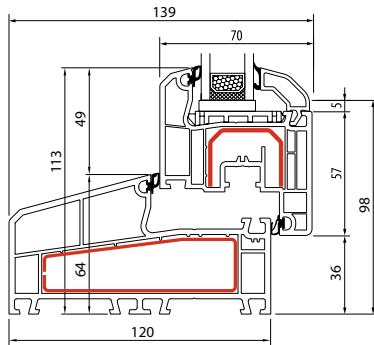

BLOCKPROFIELNL

1,5

Uf [w/m²K]

2

afdichtingen

70

vleugeldiepte [mm]

105

inbouwdiepte [mm]

120

inbouwdiepte [mm]

Blockprofil NL 64 Soft-line 120 mm