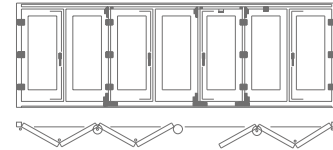

HARMONIEK SYSTEMEN

1,3
Uf [w/m²K]

3-7
hoeveelheid
vleugels

6
wieltjes

5,3
max. lengte van
de constructie (m)

321

431

541

330

651

532

550

633

743