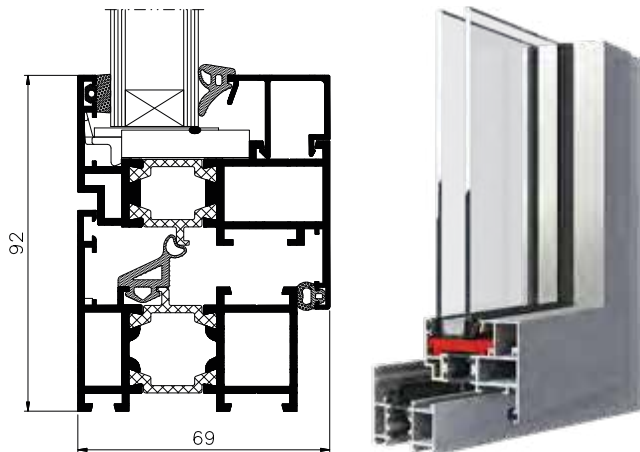

60

inbouwdiepte
[mm]

69

vleugeldiepte
[mm]

variant
geïsoleerd

MB-60

MB-60HI

MB-60 RENO