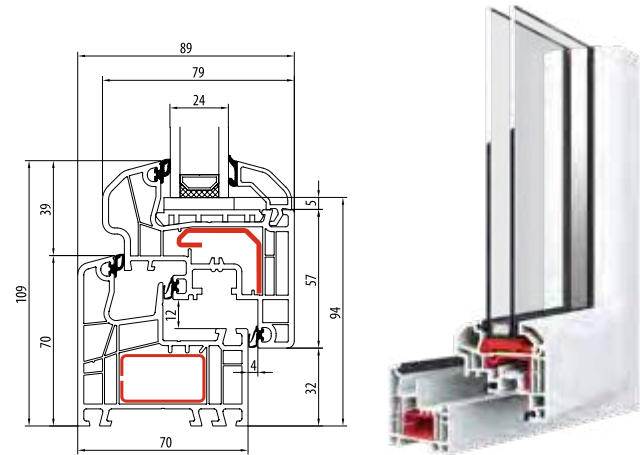

Ideal 5000 SLIMRound-line