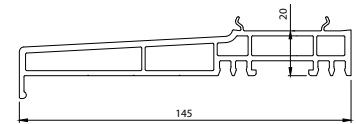

416 126

416 110