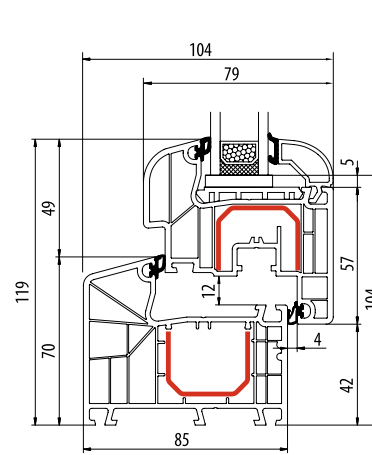

Ideal 4000 NEWRound-line