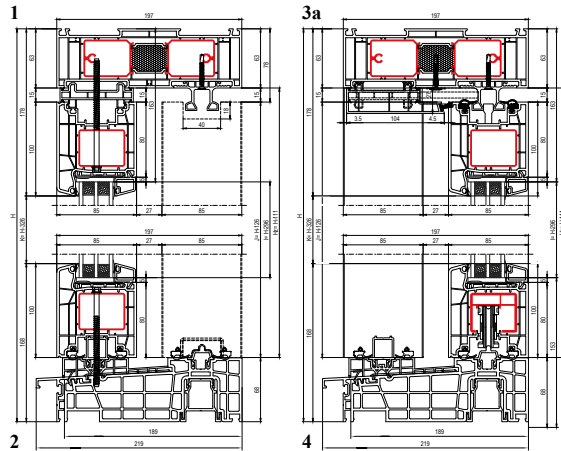

HEFSCHUIFDEURHST 85

1,5

Uf [w/m²K]

5

kamers
[raam]

4

kamers
[vleugel]

197

inbouwdiepte
[mm]

1,1

Uf [w/m²K]

5

kamers
[raam]

4

kamers
[vleugel]

197

inbouwdiepte
[mm]

HST 85 Standard