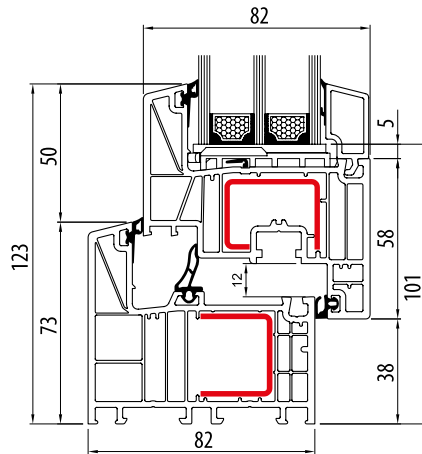

BLUEVOLUTION82

1,1 Uf [w/m²K]	3 afdichtingen	6 kamers	82 inbouwdiepte [mm]

BluEvolution 82Classic-line

PVC PROFIEL SYSTEMEN