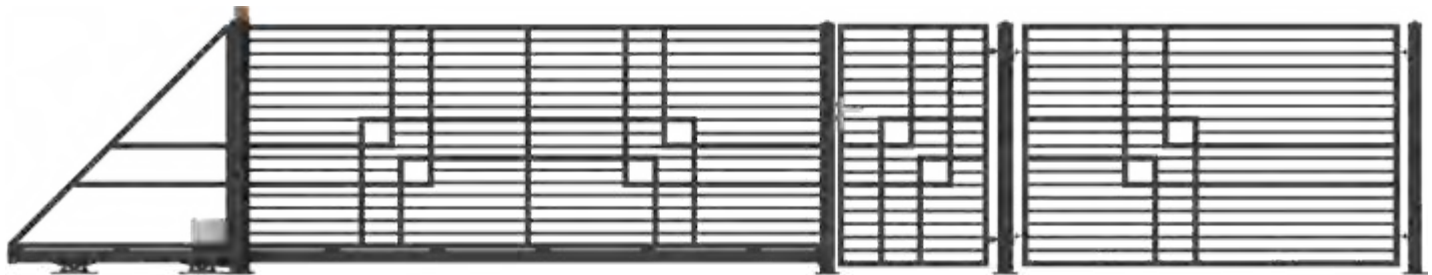

PRESTIGE

SAFEHOME

EK.10.110