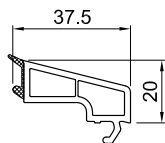

413 811

413 813