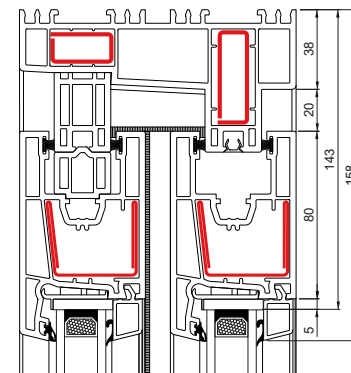

SCHUIFDEURJET LINE

2,1

Uf [w/m²K]

5

kamers
[raam]

2

kamers
[vleugel]

132

inbouwdiepte
[mm]