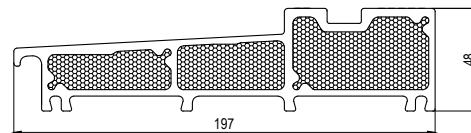

279110 dorpel

1. Geïsoleerde dorpel
   - Mogelijkheid, om in de vloer te laten verzinken
2. Toepassing:
3. HST 85 mm - Pemium