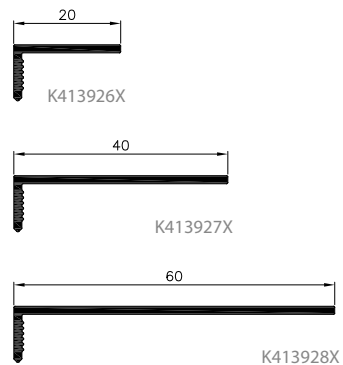

Winkelprofiel, neemt 5,4 mm af van de afmetingen (rondom).