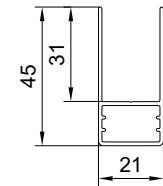

Oprol vliegenraam

Plissé vliegenraam

Soort dorpel:

Geleiders:

12

ALUMINIUMLUIKEN

1. Basis lamel
2. Hoekdragers
3. Geleider
4. Luiklamellen
5. Basis lamel

maximale breedte (L)	1600 mm
maximale hoogte (H)	2500 mm
maximaal gewicht van één luik	65 kg
diepte lijst	47 mm
diepte van één luik	40 mm
breedte van het RAAMPROFIEL	1,3 mm
breedte van het DEURPROFIEL	1,5 mm