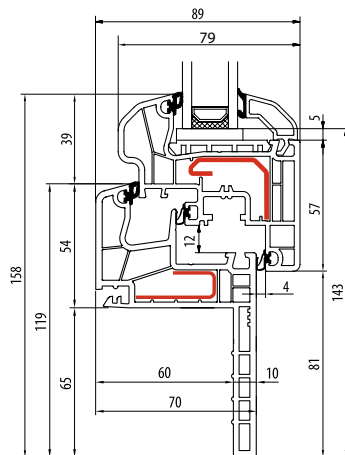

Ideal 5000 reno65 Round-line