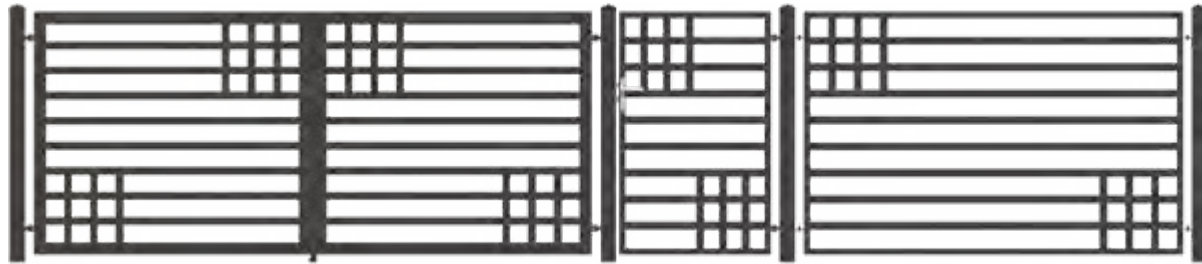

ELEGANCE

SAFEHOME

EK.10.106