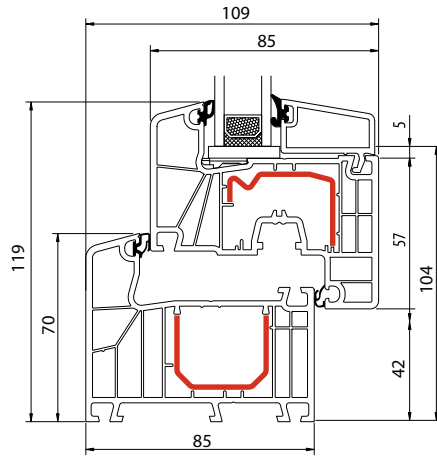

IDEAL 7000 NEW

1,1	2	6	85
Uf [w/m²K]	afdichtingen	kamers	inbouwdiepte [mm]

Ideal 7000 NEWClassic-line