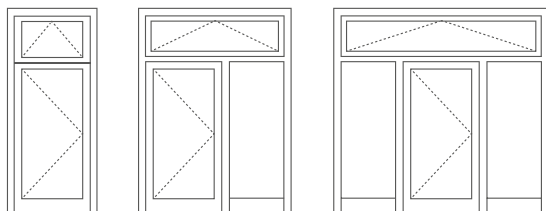

Mogelijke oplossingen

1

2

3