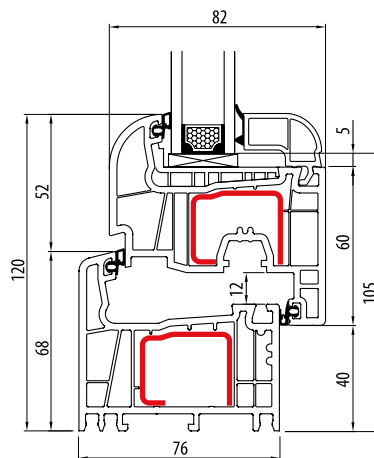

Streamline 76Round-line