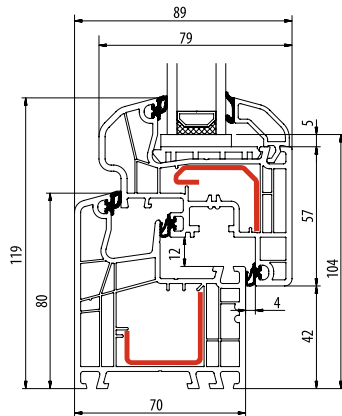

IDEAL 5000

1,2

Uf [w/m²K]

3

afdichtingen

5

kamers

70

inbouwdiepte
[mm]

Ideal 5000Classic-line

Ideal 5000Round-line