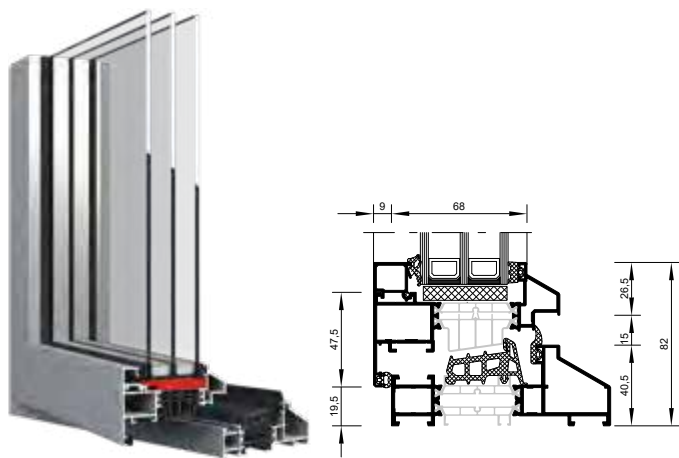

FERROLINE / FERROLINE RENO

110 inbouwdiepte [mm]	93,5 vleugeldiepte [mm]	R Renovatie	met thermische isolatie

Ferroline