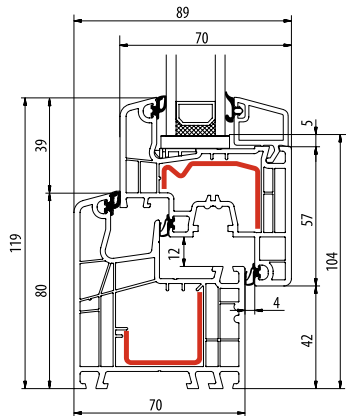

IDEAL 5000

1,2

Uf [w/m²K]

3

afdichtingen

5

kamers

70

inbouwdiepte
[mm]

Ideal 5000Classic-line

Ideal 5000Round-line