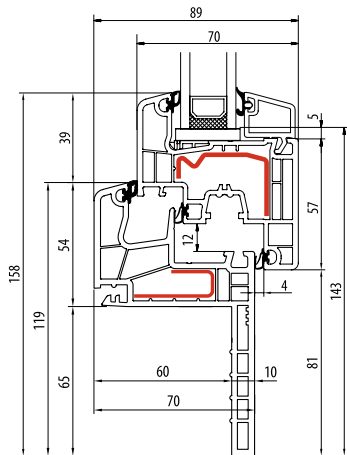

IDEAL 5000 RENO

1,2

Uf [w/m²K]

3

afdichtingen

5

kamers

70

inbouwdiepte
[mm]

65

fin [mm]

Ideal 5000 reno65 Classic-line