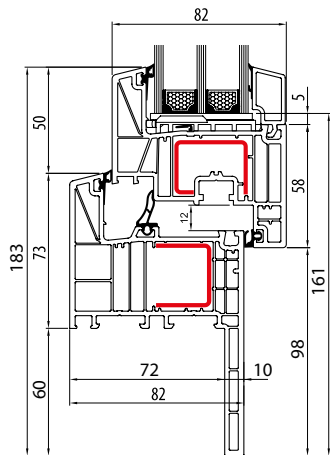

BLUEVOLUTION82 RENO

3	6	82	60
afdichtingen	kamers	inbouwdiepte [mm]	fin [mm]

3	6	82	35
afdichtingen	kamers	inbouwdiepte [mm]	fin [mm]

BluEvolution 82 renø60 Classic-line