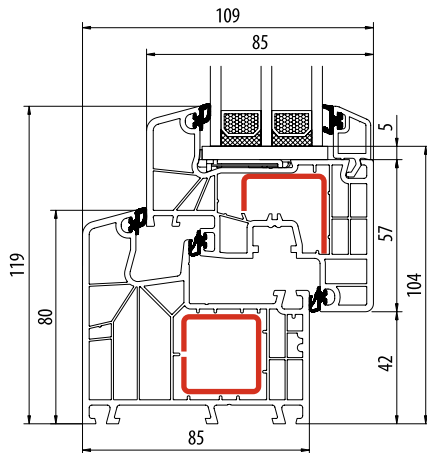

IDEAL 8000

1,0

Uf [w/m²K]

3

afdichtingen

6

kamers

85

inbouwdiepte [mm]

Ideal 8000Classic-line