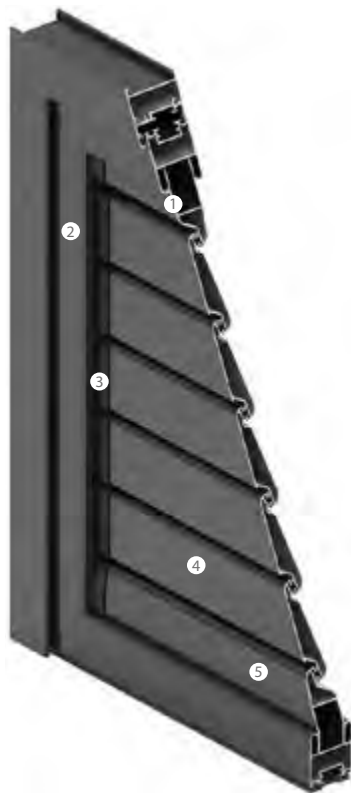

Oprol vliegenraam

Plissé vliegenraam

Soort dorpel:

Geleiders:

12

ALUMINIUMLUIKEN

1. Basis lamel
2. Hoekdragers
3. Geleider
4. Luiklamellen
5. Basis lamel

maximale breedte (L)	1600 mm
maximale hoogte (H)	2500 mm
maximaal gewicht van één luik	65 kg
diepte lijst	47 mm
diepte van één luik	40 mm
breedte van het RAAMPROFIEL	1,3 mm
breedte van het DEURPROFIEL	1,5 mm