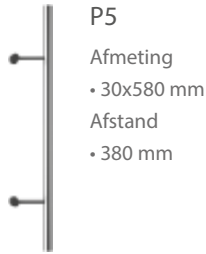

Brievenbus

- Verkrijgbaar in de kleuren:
- wit
 - zilver
 - goud

Kijkoog

- Verkrijgbaar in de kleuren:
- INOX

ACCESSOIRESVOOR PVC-DEUREN

P1
 Afmeting
 • 30x560 mm
 Afstand
 • 380 mm

P5
 Afmeting
 • 30x580 mm
 Afstand
 • 380 mm