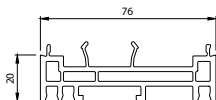

416 160
Verbreiding 20 mm