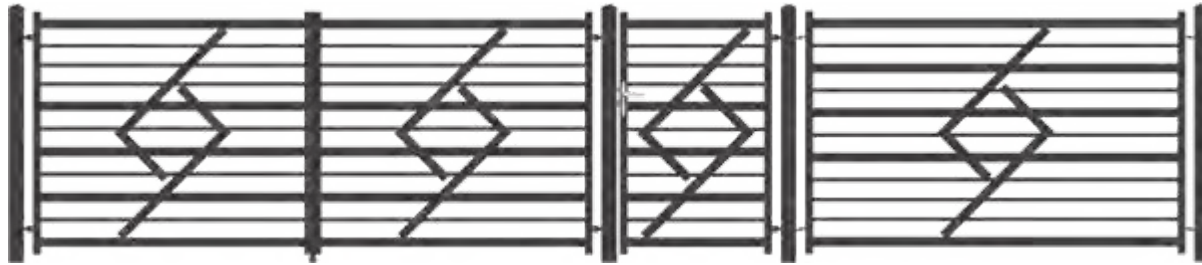

PRESTIGE

SAFEHOME

EK.10.112