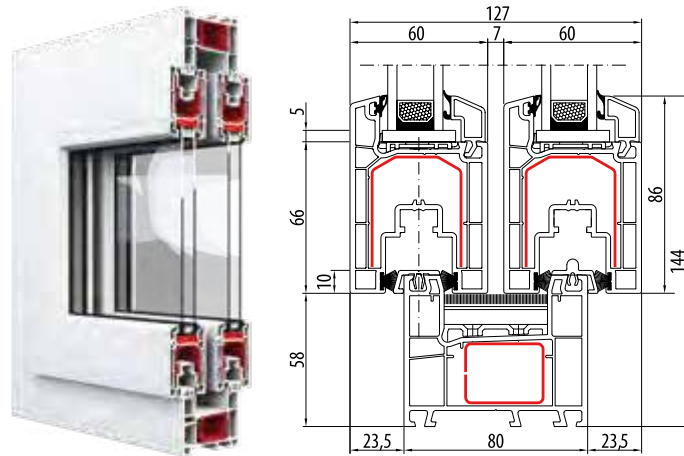

Multi SlideST 80