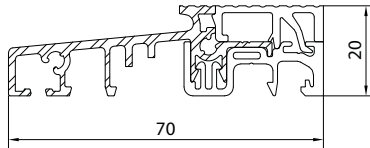

ID4000/ID5000 dorpel

1. Geïsoleerde dorpel
2. Toepassing:
3. Ideal 4000
   - Ideal 5000
   - Ideal 4000 - Blockprofiel NL (vleugel naar binnen draaiend)