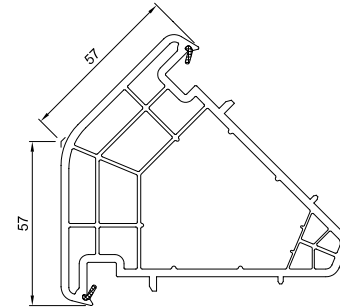

KOPPELINGEN EN VERBREDINGEN

BluEvolution82

NP0100
Hoekkoppeling 90°

NP8160 + NP8150
Buisvormigekoppeling

416 240
Hoekkoppeling 135°

RAAM KRUKKEN

Krukstandaard aluminium

Verkrijgbaar in kleuren: