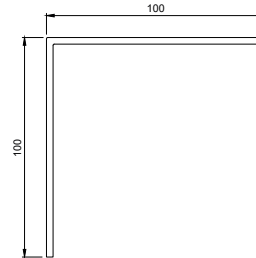

KOPPELINGEN, VERBREDINGEN EN AANVULLENDE ELEMENTEN

Universelelementen SL 76, BE 92

406 321