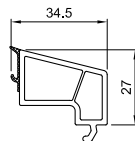

GLASLATTEN - BE 82

Classic-line

GP8280