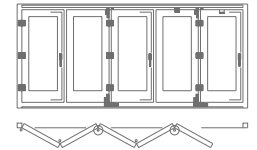

HARMONIEK SYSTEMEN

1,3
Uf [w/m²K]

3-7
hoeveelheid
vleugels

6
wieltjes

5,3
max. lengte van
de constructie (m)

321

431

541

330

651

532

550

633

743