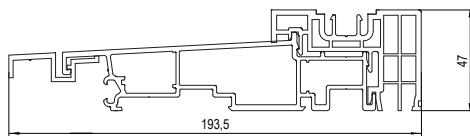

DORPELS

GU-47 dorpel

1. Mogelijkheid, om in de vloer te laten verzinken
2. Toepassing:
3. HST 70 mm