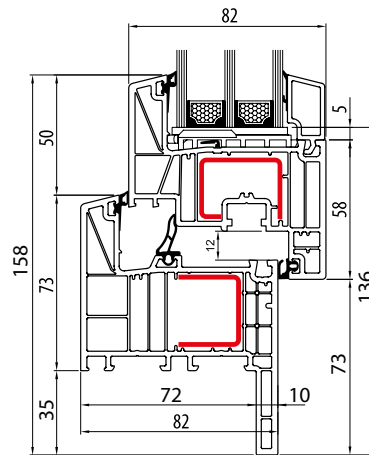

BluEvolution 82 renø85 Classic-line