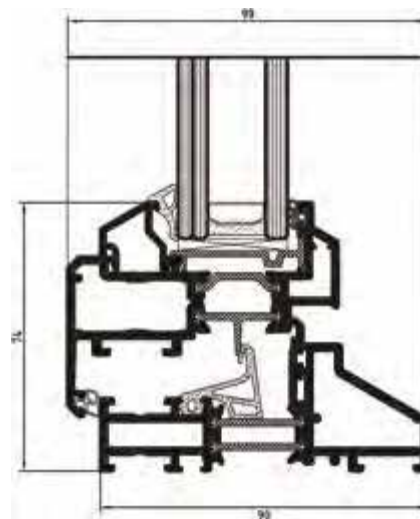

83 inbouwdiepte [mm]	67 vleugeldiepte [mm]	met thermische isolatie