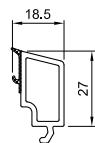

GLASLATTEN - BE 82

Classic-line

GP8440