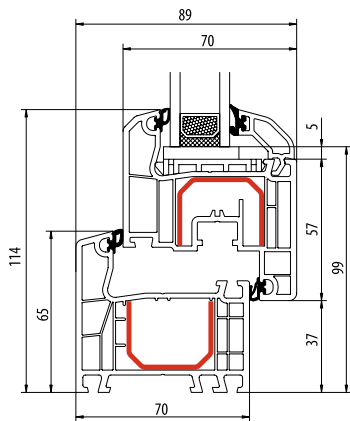

70

inbouwdiepte
[mm]

Ideal 4000Soft-line

Ideal 4000Round-line

IDEAL 4000 NEW

1,3 Uf [w/m ² K]	2 afdichtingen	6 kamers	85 inbouwdiepte [mm]
--------------------------------	-------------------	-------------	-------------------------