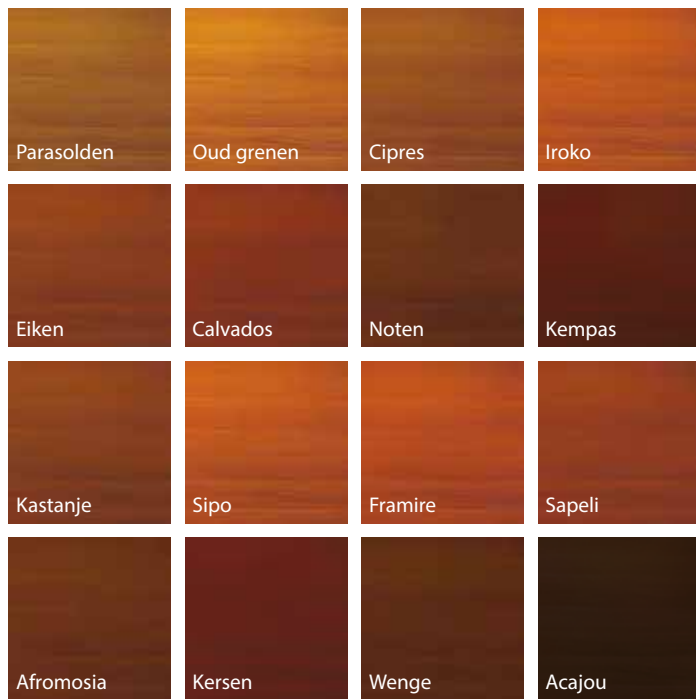

EkoWood 03

EkoWood 04

EkoWood 05

EkoWood 06

EkoWood 07

EkoWood 08

EkoWood 09

EkoWood 10

EkoWood 11

EkoWood 12

KLEURENPALET

Kleurenpalett

Vier lagen

9

SECTIONAALEGARAGEPOORTEN

Veersorten