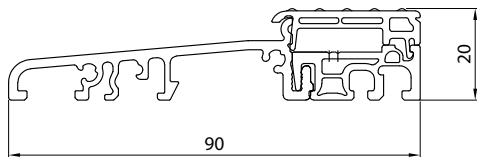

Eifel 90TB dorpel

1. Geïsoleerde dorpel
2. Toepassing:
3. BluEvolution 92 als de dorpel ingefreesd is (vast raam aan de zijkant)