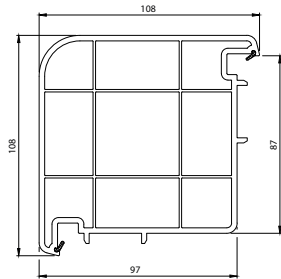

416 176
Verbreiding 100 mm

BluEvolution92

476 273
Statische koppeling

476 164
Verbreiding 40 mm

476 170
Verbreiding 60 mm

KOPPELINGEN, VERBREDINGEN EN AANVULLENDE ELEMENTEN

Universelelementen SL 76, BE 92

416 210
Hoekkoppeling 90°