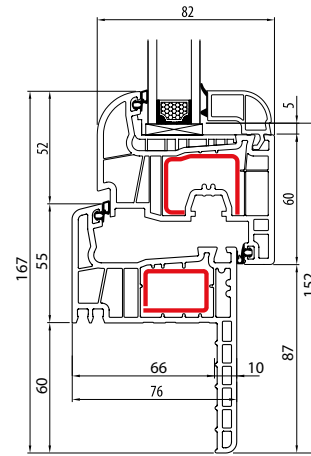

Streamline 76 renø60 Round-line