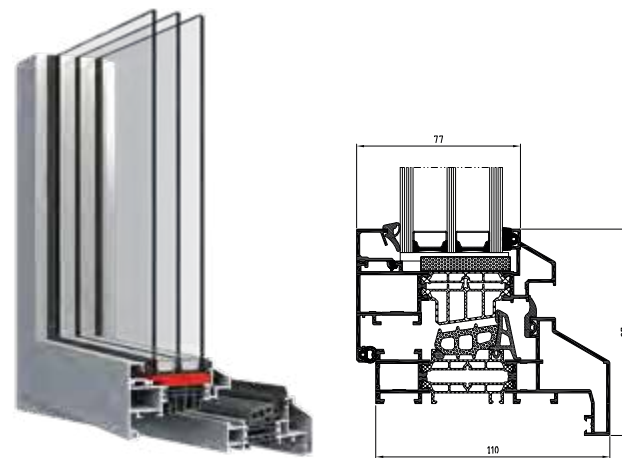

FerrolineReno