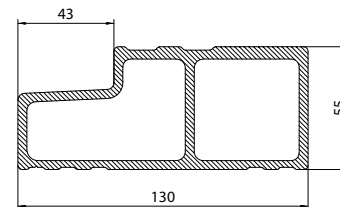

BUVA IsoStone PG0600 dorpel

1. Bestemd voor de Nederlandse markt
2. Toepassing:
3. Ideal 4000 - Blockprofiel NL (vleugel naar buiten draaiend)