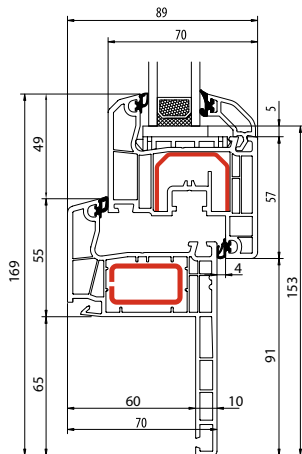

IDEAL 4000 RENO 65

1,3

Uf [w/m²K]

2

afdichtingen

5

kamers

70

inbouwdiepte
[mm]

65

fin [mm]

Ideal 4000 reno65 Soft-line