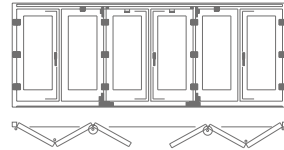

HARMONIEK SYSTEMEN

1,3
Uf [w/m²K]

3-7
hoeveelheid
vleugels

6
wieltjes

5,3
max. lengte van
de constructie (m)

321

431

541

330

651

532

550

633

743