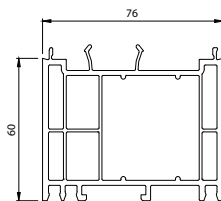

416 170
Verbreiding 60 mm