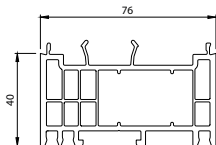

416 164
Verbreiding 40 mm