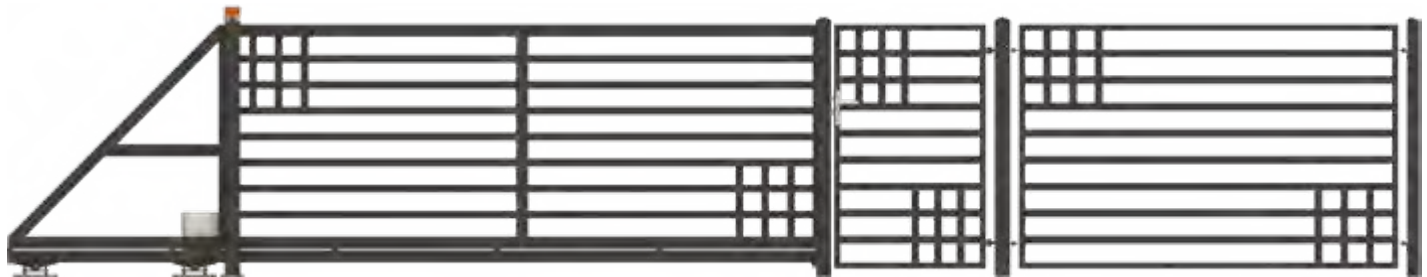

ELEGANCE

SAFEHOME

EK.10.106