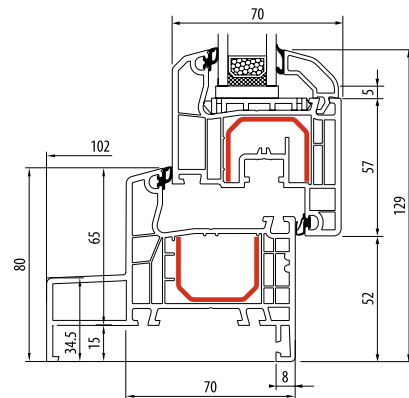

Ideal 4000Monoblok 70

Ideal 4000Monoblok 102

IDEAL 4000MONOBLOK

70 inbouwdiepte [mm]	102 inbouwdiepte [mm]	122 inbouwdiepte [mm]	142 inbouwdiepte [mm]	162 inbouwdiepte [mm]
-----------------------------------	------------------------------------	------------------------------------	------------------------------------	------------------------------------