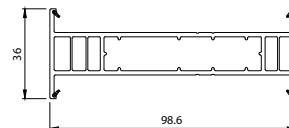

BluEvolution92

476 273
Statische koppeling