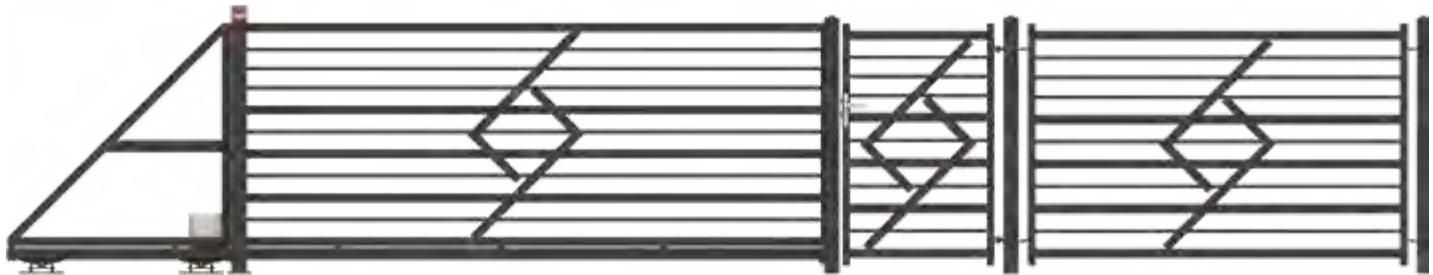

PRESTIGE

SAFEHOME

EK.10.112