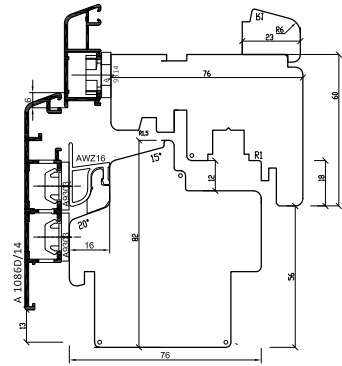

Naturo 76

Naturo 76 Gemini Classic

* Mogelijke toepassing van het 40 mm-pakket voor het systeem Naturo 76 PLUS of het 52 mm-pakket voor de Gemini-uitvoering.

NATURO MONOBLOCK

100 inbouwdiepte [mm]	120 inbouwdiepte [mm]	140 inbouwdiepte [mm]	160 inbouwdiepte [mm]
------------------------------------	------------------------------------	------------------------------------	------------------------------------