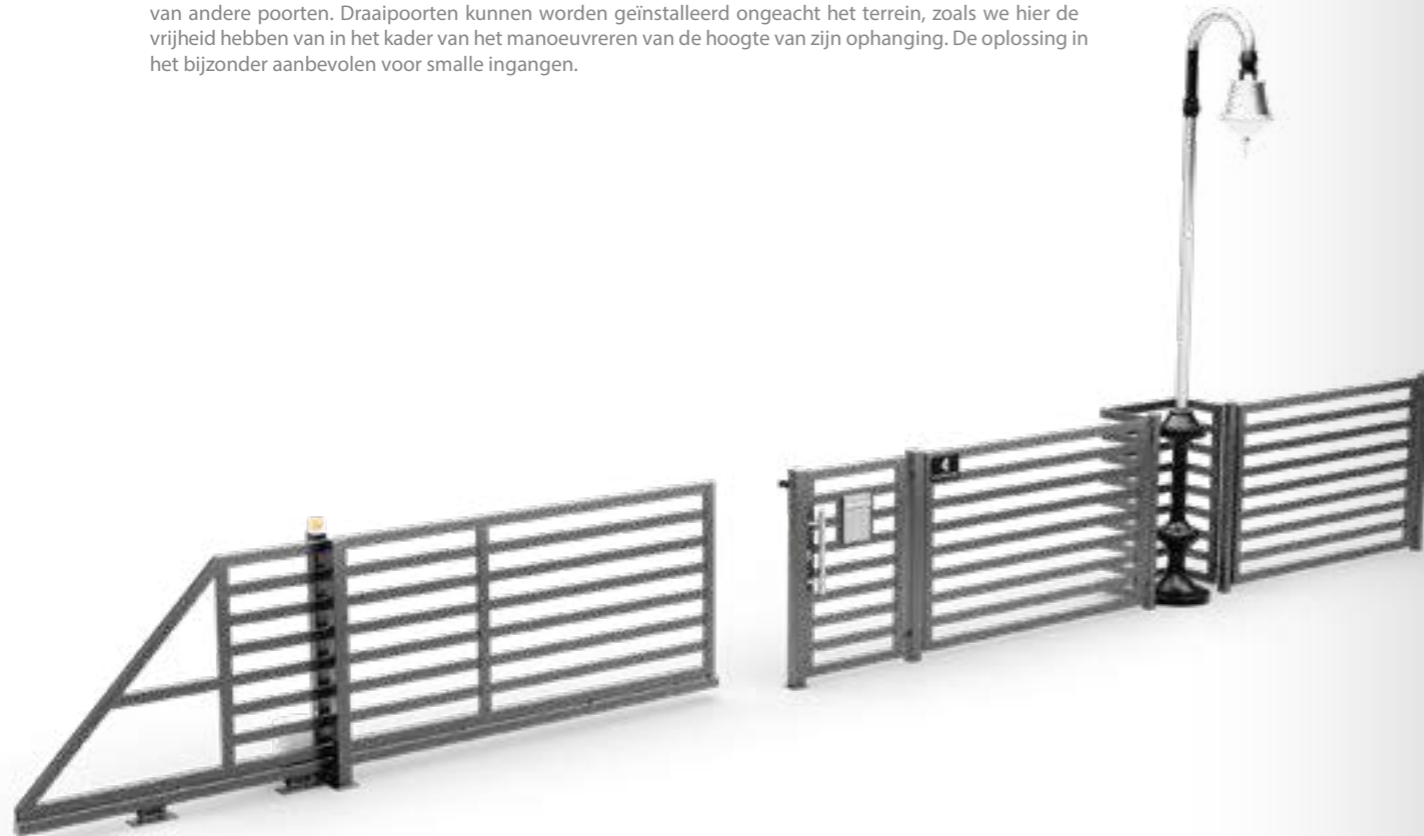

## MULTIFUNCTIONELE PAAL

De multifunctionele schuttingpaal past perfect bij de schuttinglijn.

Wij kunnen een plaats voorbereiden voor een video-intercom, een code-toetsenbord of een brievenbus met een comfortabele opening vanaf de zijkant van het eigendom. We kunnen er ook de straatnaam en het huisnummer in graveren.

## DEUR OPTIES

Een dubbele draaipoort is een van de twee oplossingen die wij aanbevelen. Om het te openen, is een voldoende hoeveelheid ruimte op de oprit nodig, maar de montage eisen zijn veel kleiner dan in het geval van andere poorten. Draaipoorten kunnen worden geïnstalleerd ongeacht het terrein, zoals we hier de vrijheid hebben van in het kader van het manoeuvreren van de hoogte van zijn ophanging. De oplossing is het bijzonder aanbevolen voor smalle ingangen.