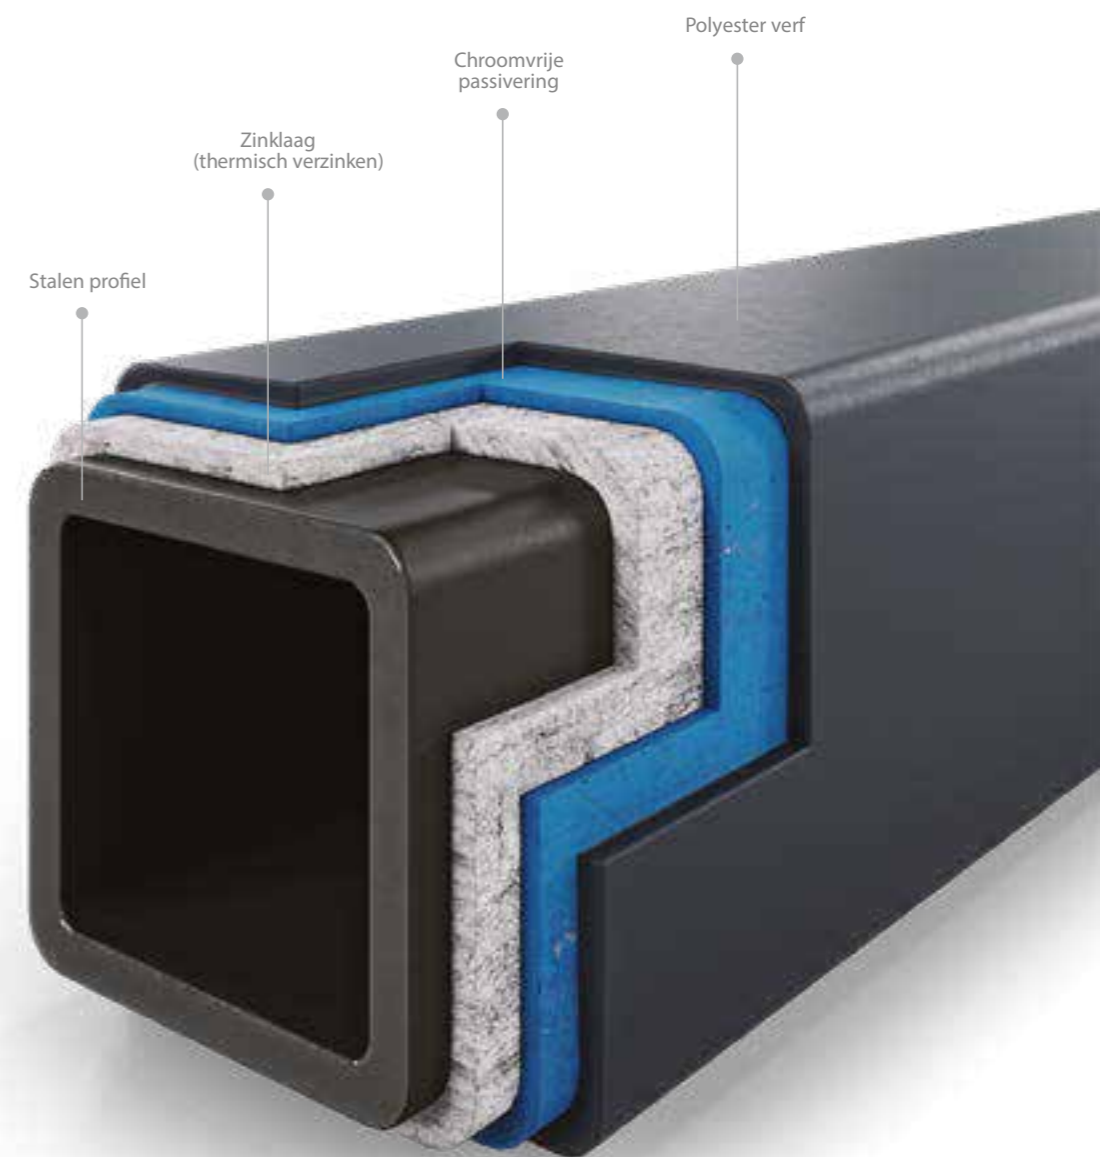

## FUNCTIONALITEIT

Gebruiksveiligheid en functionaliteit worden verzekerd door accessoires, die aan onze hekken kunnen worden toegevoegd. Poorten kunnen worden uitgerust met een waarschuwingslamp of een motor, waardoor het met een afstandsbediening kan worden bediend. Op een gekozen plaats van het hek kunt u een brievenbus of een huisnummer toevoegen. Het is aan te bevelen de poortjes uit te rusten met een intercom. Dit element zal niet alleen de veiligheid van communicatie met mensen buiten het hek vergroten, maar u kunt ook het hek openen zonder uw huis te verlaten.

## OMHEININGEN

Stalen hekken zijn thermisch gegalvaniseerd, wat zorgt voor een uitstekende corrosiebescherming.