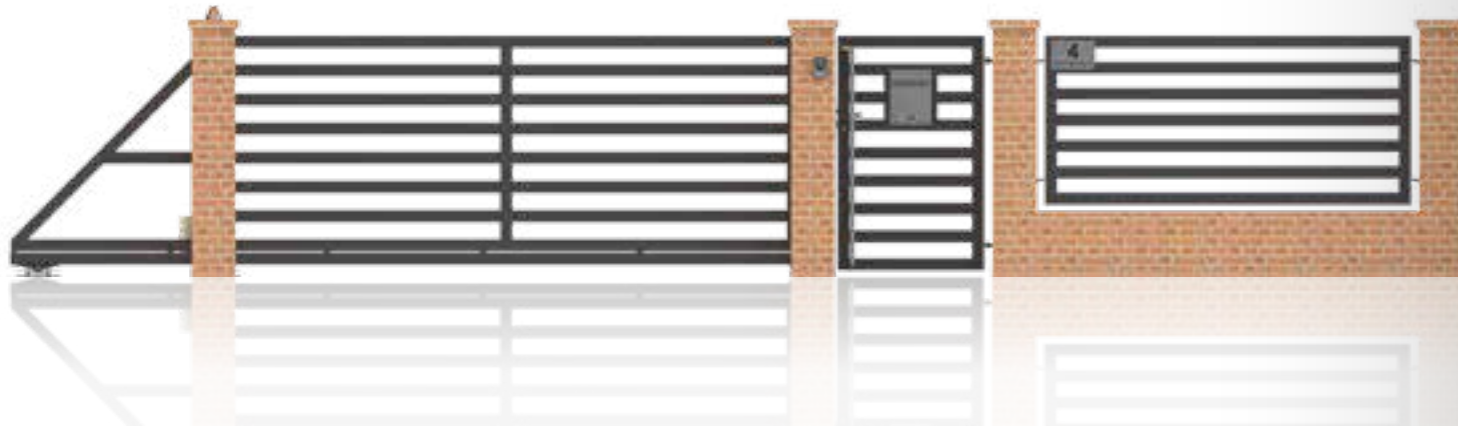

FUNDERING, METSELWERK EN STALEN OF ALUMINIUM PALEN

DE OFFERTE

U ontvangt een eerste prijs voor de omheining binnen 24 uur na het indienen van uw aanvraag. De taxatie omvat hoeveelheid en prijs van het materiaal dat nodig is voor de bouw van de omheining (aantal overspanningen, toebehoren, poort, loopdeur).

KLANTACCEPTATIE

Indien u alle door ons aangeboden voorwaarden aanvaardt, zal de bestelling ter uitvoering worden doorgezonden. Wij bieden de kortste besteltermijnen aan. Omheiningen uit onze lijnen worden binnen 4-8 weken bij u afgeleverd.

WAARDERING NAAR BEHOREN

U ontvangt een definitieve bestelling binnen 3 dagen na aanvaarding van de initiële voorwaarden van uw offerte. De offerte zal volledig zijn gepersonaliseerd en aangepast aan de eisen van de klant en aan de vorm van het terrein zijn (uitsparingen voor dozen, bomen, vuilnisbakken).