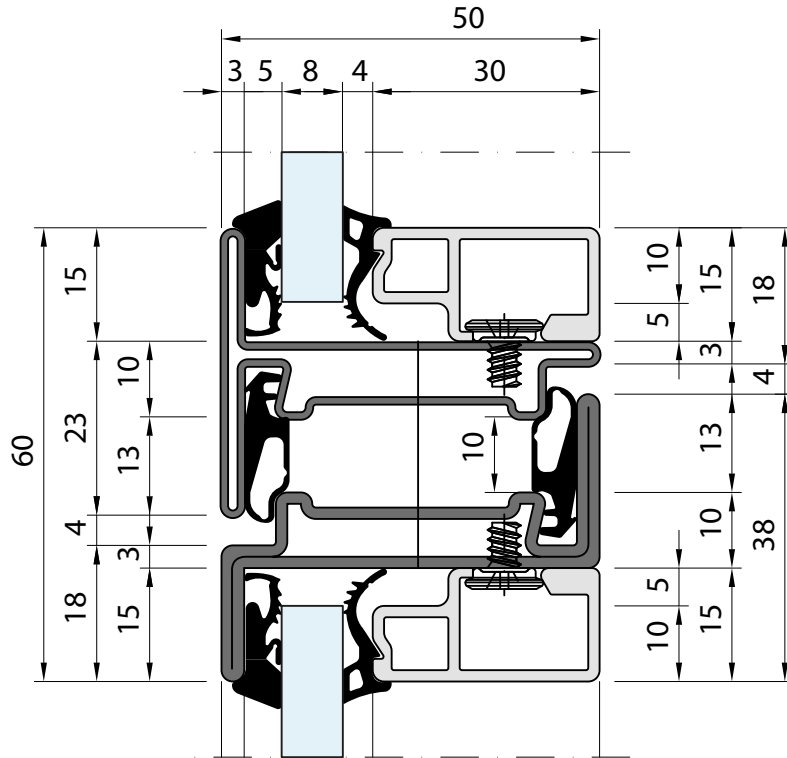

- Skrzydło: 38 mm · Skrzydło: 38 mm | Słupek stały: 38 mm · Skrzydło: 38 mm
- Vantail: 38 mm · Vantail: 38 mm | Meneau fixe: 38 mm · Vantail: 38 mm
- Sash 38 mm · Sash: 38 mm | Fix post: 38 mm · Sash: 38 mm
- Flügel: 38 mm · Flügel: 38 mm | Festem Pfahl: 38 mm · Flügel: 38 mm
- Anta: 38 mm · Anta: 38 mm | Montante fisso: 38 mm · Anta: 38 mm
- Vleugel: 38 mm · Vleugel: 38 mm | Vaste stijl: 38 mm · Vleugel: 38 mm