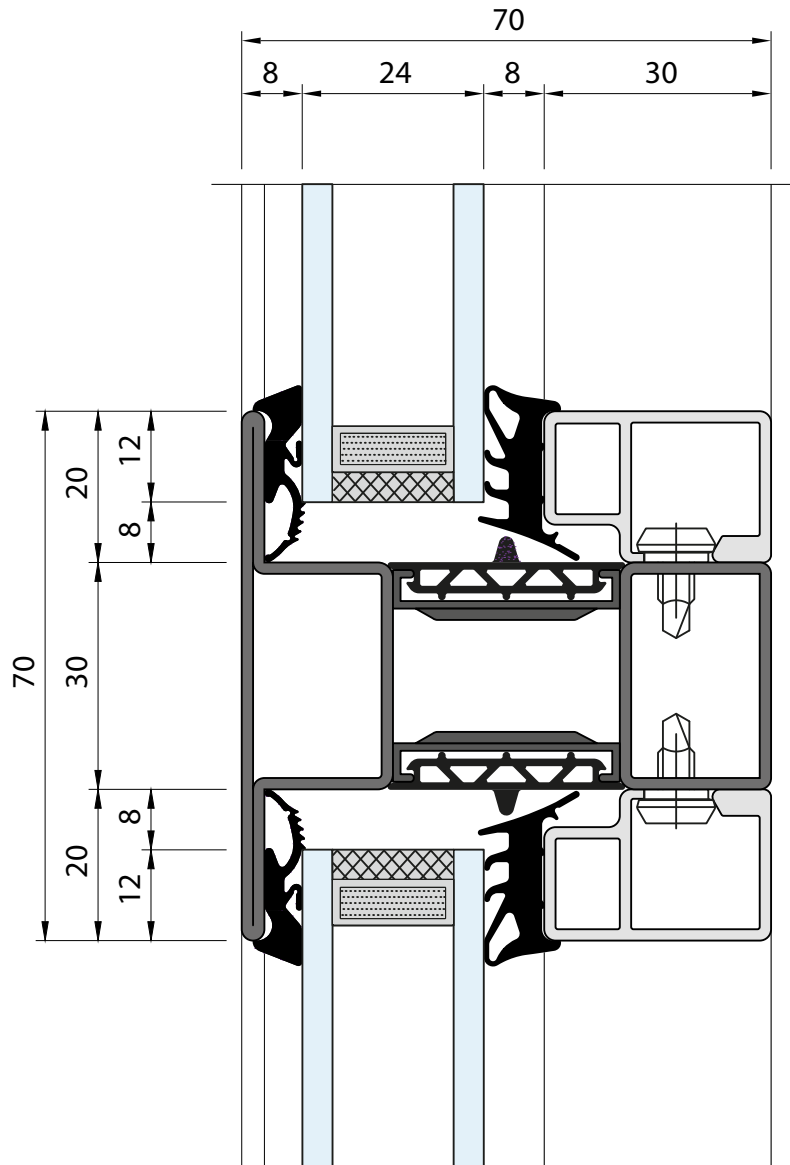

-  Rama: 65 mm · Skrzydło: 85 mm
-  Dormant: 65 mm · Vantail: 85 mm
-  Frame: 65 mm · Sash: 85 mm
-  Rahmen: 65 mm · Flügel: 85 mm
-  Telaio: 65 mm · Anta: 85 mm
-  Kozijn: 65 mm · Vleugel: 85 mm

- Skrzydło: 85 mm · Skrzydło: 85 mm | Słupek stały: 85 mm · Skrzydło: 85 mm
- Vantail: 85 mm · Vantail: 85 mm | Meneau fixe: 85 mm · Vantail: 85 mm
- Sash 85 mm · Sash: 85 mm | Fix post: 85 mm · Sash: 85 mm
- Flügel: 85 mm · Flügel: 85 mm | Festem Pfahl: 85 mm · Flügel: 85 mm
- Anta: 85 mm · Anta: 85 mm | Montante fisso: 85 mm · Anta: 85 mm
- Vleugel: 85 mm · Vleugel: 85 mm | Vaste stijl: 85 mm · Vleugel: 85 mm