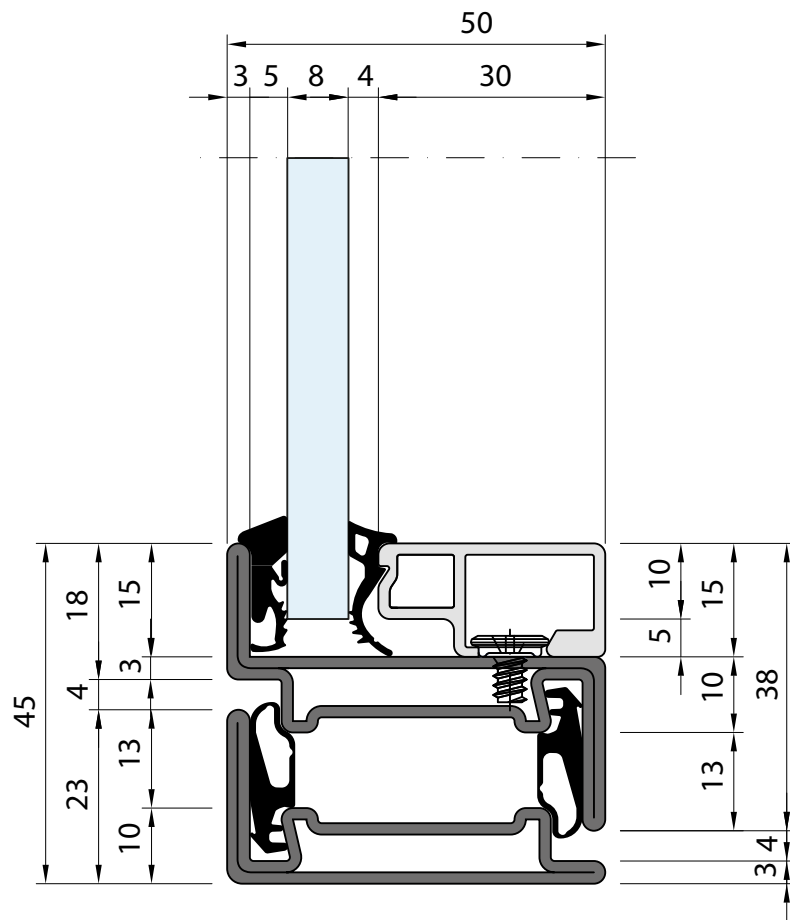

# PRESTO XS

UNICO

PRESTO

PRESTO XS

50 mm

24 mm

-  Rama: 23 mm
-  Dormant: 23 mm
-  Frame: 23 mm
-  Rahmen: 23 mm
-  Telaio: 23 mm
-  Kozijn: 23 mm

-  Słupek stały: 38 mm
-  Meneau fixe: 38 mm
-  Fix post: 38 mm
-  Festem Pfahl: 38 mm
-  Montante fisso: 38 mm
-  Vaste stijl: 38 mm