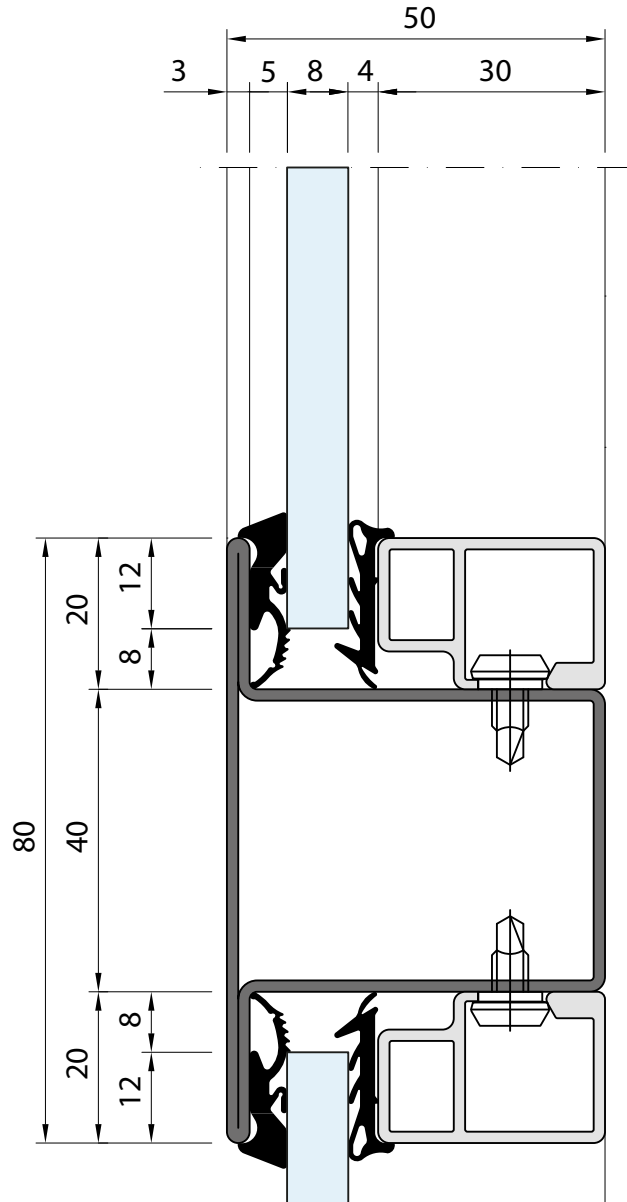

WINDOW

-  Rama: 60 mm
-  Dormant: 60 mm
-  Frame: 60 mm
-  Rahmen: 60 mm
-  Telaio: 60 mm
-  Kozijn: 60 mm

-  Rama: 70 mm
-  Dormant: 70 mm
-  Frame: 70 mm
-  Rahmen: 70 mm
-  Telaio: 70 mm
-  Kozijn: 70 mm

-  Słupek stały: 50 mm
-  Meneau fixe: 50 mm
-  Fix post: 50 mm
-  Festem Pfahl: 50 mm
-  Montante fisso: 50 mm
-  Vaste stijl: 50 mm

-  Słupek stały: 80 mm
-  Meneau fixe: 80 mm
-  Fix post: 80 mm
-  Festem Pfahl: 80 mm
-  Montante fisso: 80 mm
-  Vaste stijl: 80 mm