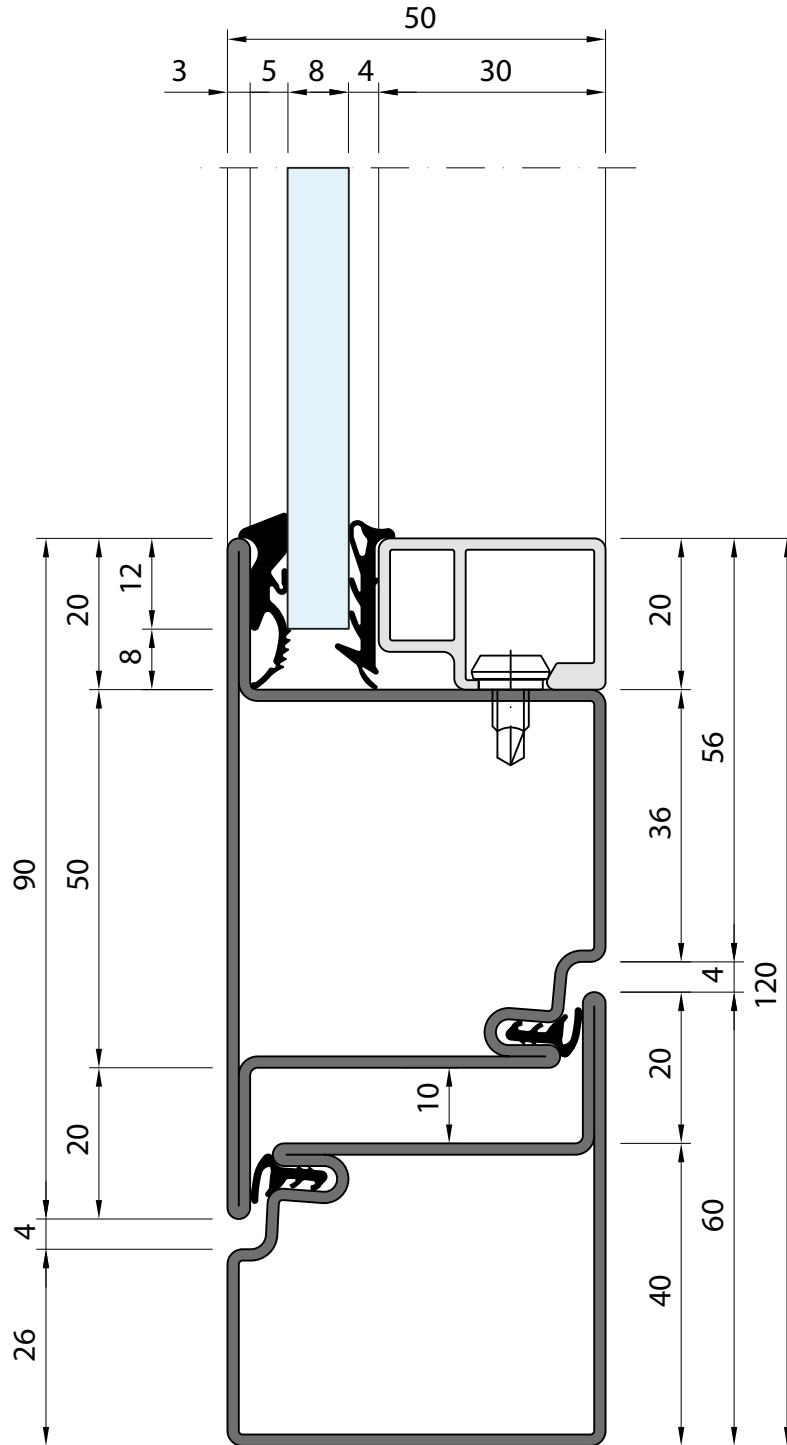

- Rama: 60 mm · Skrzydło: 90 mm
- Dormant: 60 mm · Vantail: 90 mm
- Frame: 60 mm · Sash: 90 mm
- Rahmen: 60 mm · Flügel: 90 mm
- Telaio: 60 mm · Anta: 90 mm
- Kozijn: 60 mm · Vleugel: 90 mm