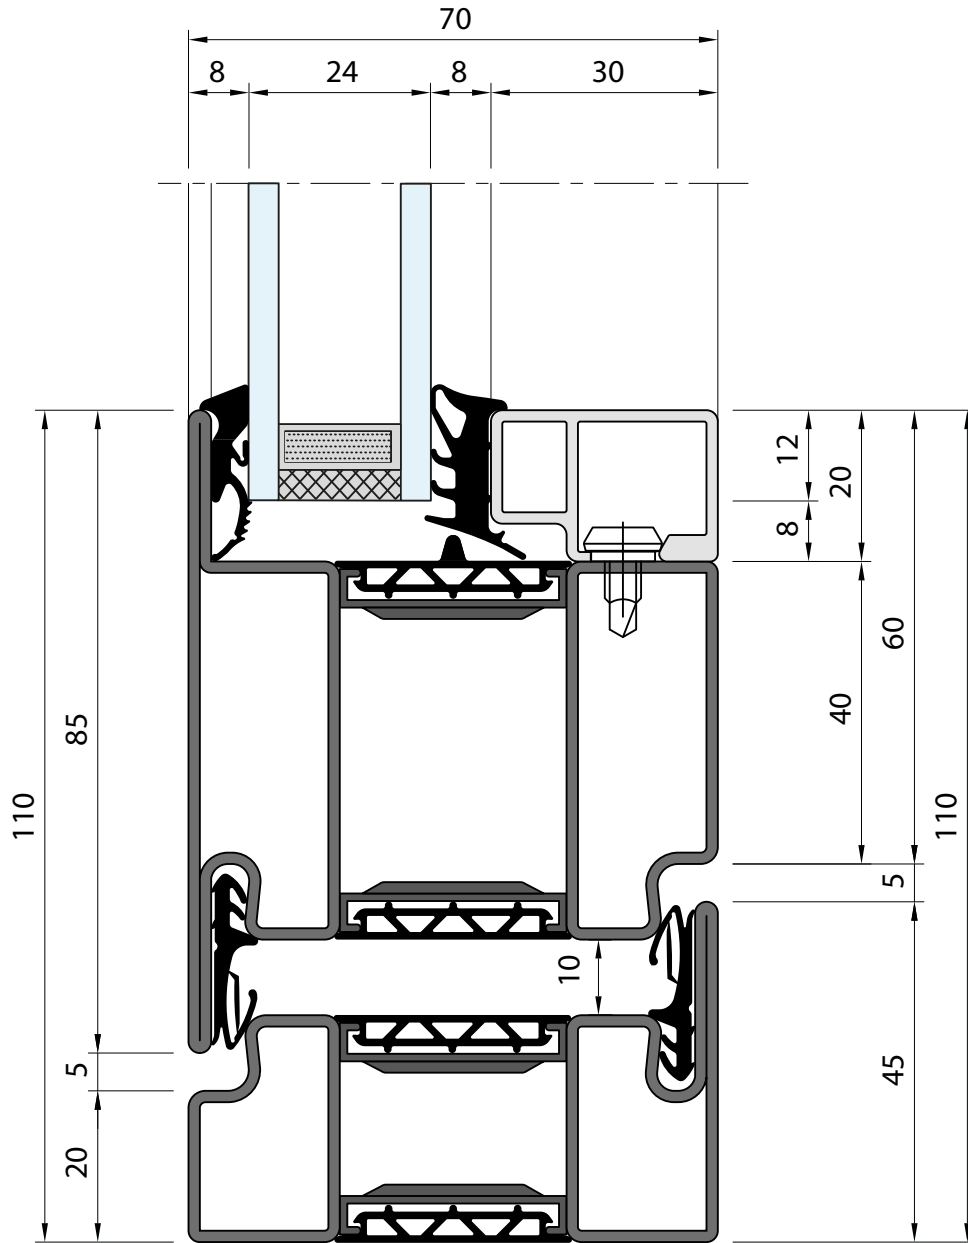

- Rama: 45 mm · Skrzydło: 85 mm
- Dormant: 45 mm · Vantail: 85 mm
- Frame: 45 mm · Sash: 85 mm
- Rahmen: 45 mm · Flügel: 85 mm
- Telaio: 45 mm · Anta: 85 mm
- Kozijn: 45 mm · Vleugel: 85 mm