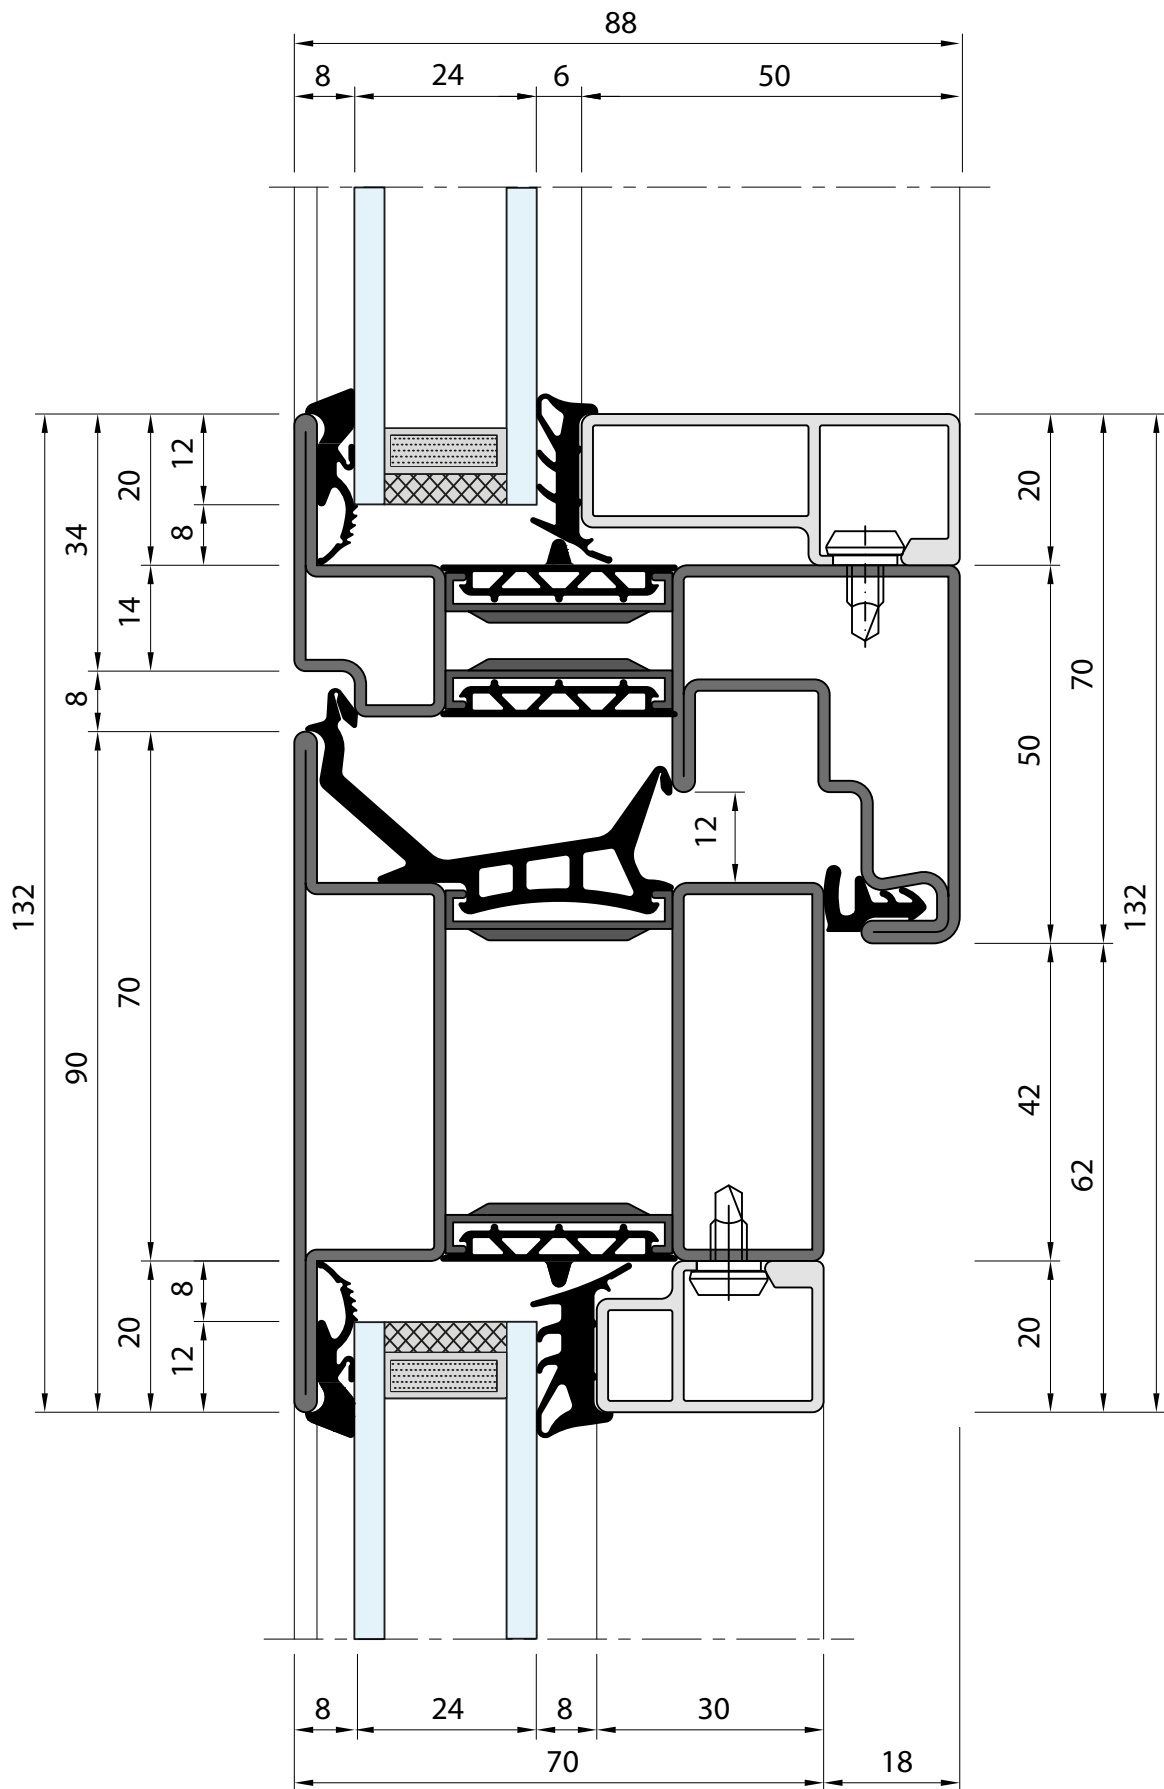

- Słupek stały: 90 mm · Skrzydło: 70 mm
- Meneau fixe: 90 mm · Vantail: 70 mm
- Fix post: 90 mm · Sash: 70 mm
- Festem Pfahl: 90 mm · Flügel: 70 mm
- Montante fisso: 90 mm · Anta: 70 mm
- Vaste stijl: 90 mm · Vleugel: 70 mm