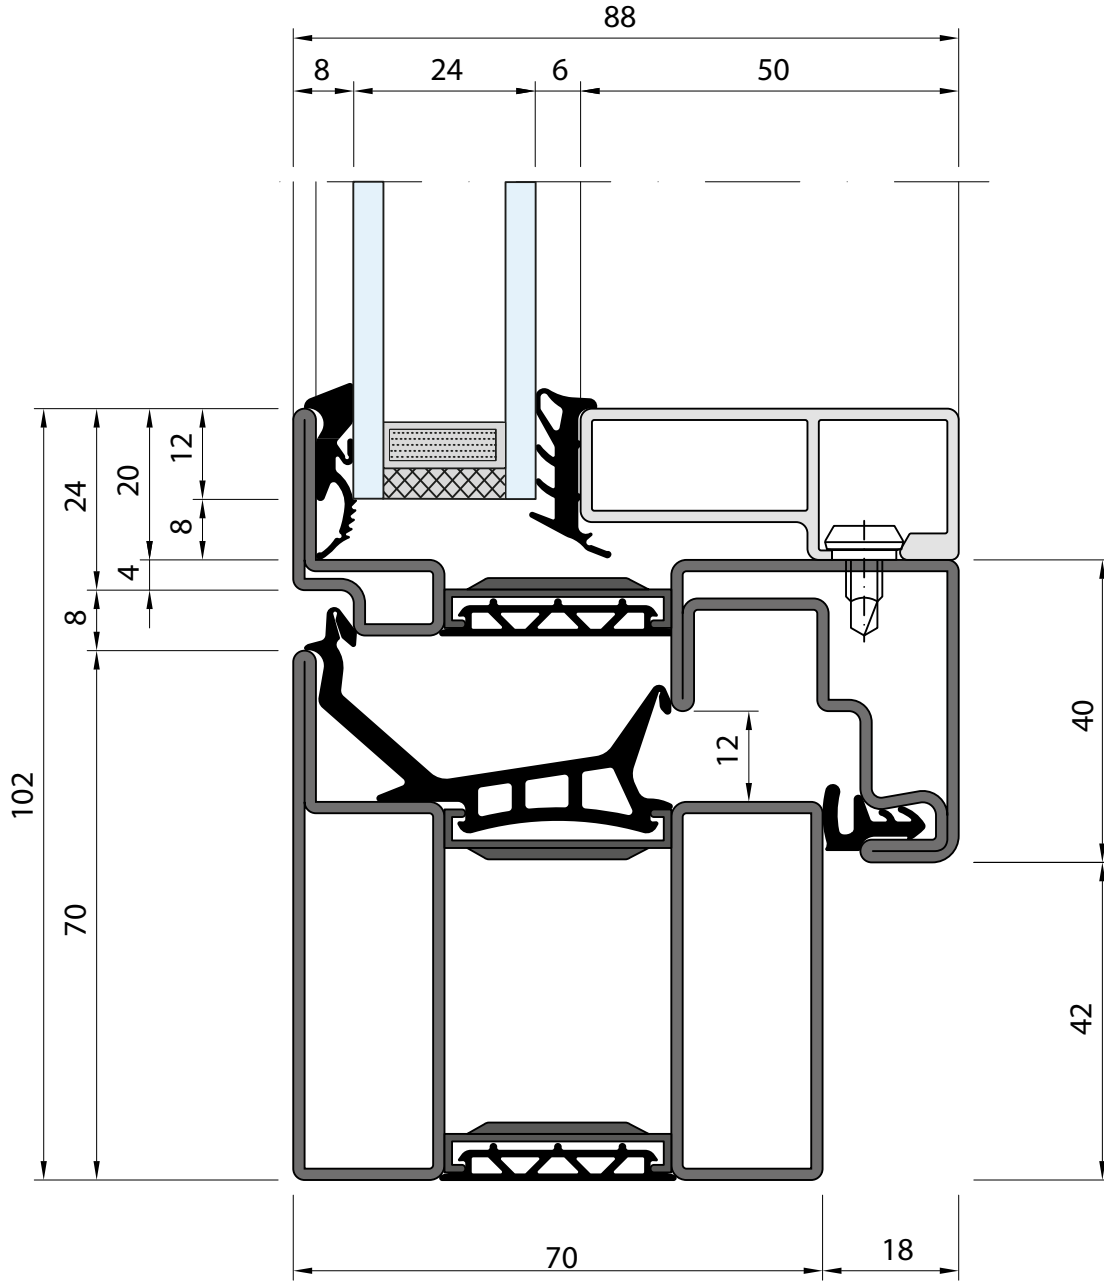

- Rama: 70 mm · Skrzydło: 60 mm
- Dormant: 70 mm · Vantail: 60 mm
- Frame: 70 mm · Sash: 60 mm
- Rahmen: 70 mm · Flügel: 60 mm
- Telaio: 70 mm · Anta: 60 mm
- Kozijn: 70 mm · Vleugel: 60 mm