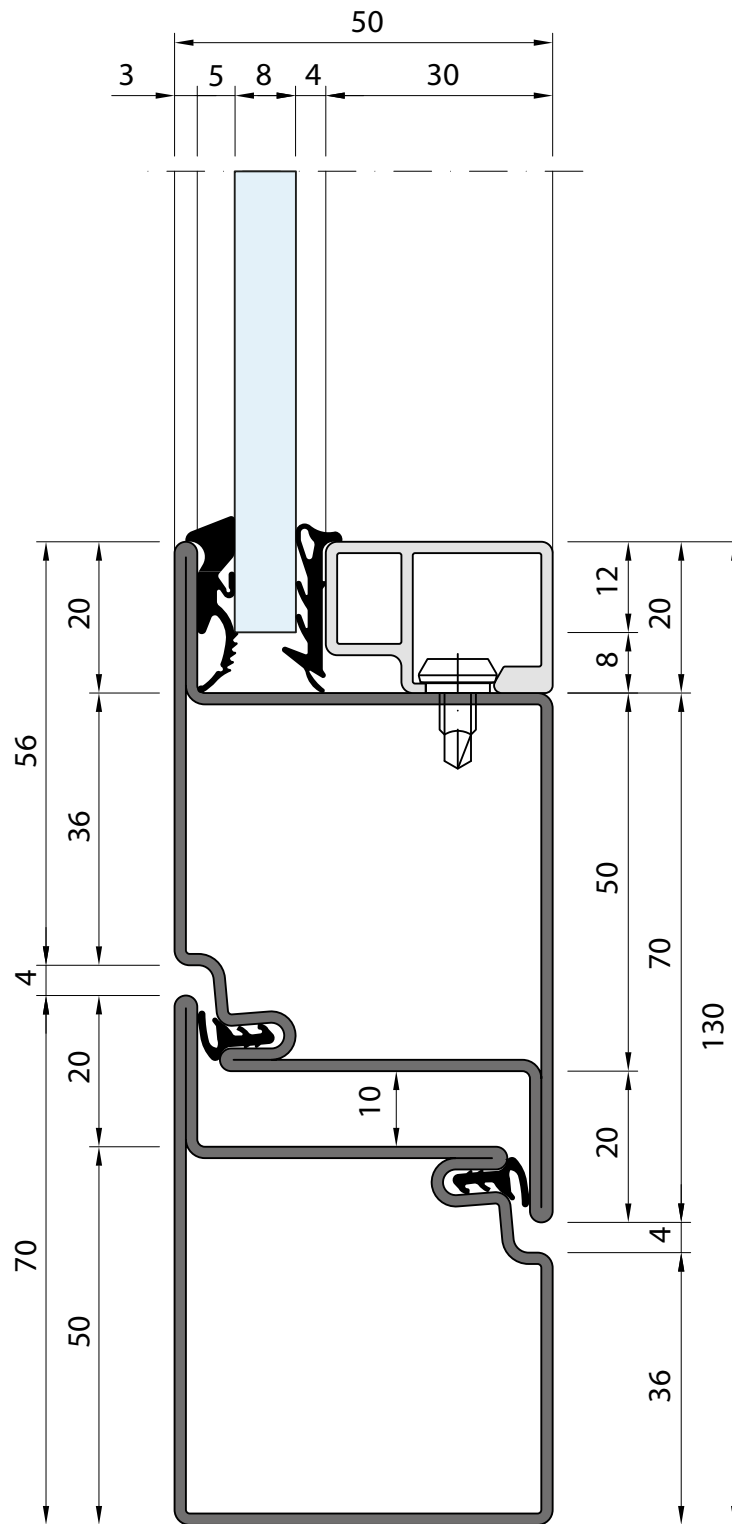

-  Rama: 70 mm · Skrzydło: 90 mm
-  Dormant: 70 mm · Vantail: 90 mm
-  Frame: 70 mm · Sash: 90 mm
-  Rahmen: 70 mm · Flügel: 90 mm
-  Telaio: 70 mm · Anta: 90 mm
-  Kozijn: 70 mm · Vleugel: 90 mm

A

-  Rama: 60 mm · Skrzydło: 90 mm
-  Dormant: 60 mm · Vantail: 90 mm
-  Frame: 60 mm · Sash: 90 mm
-  Rahmen: 60 mm · Flügel: 90 mm
-  Telaio: 60 mm · Anta: 90 mm
-  Kozijn: 60 mm · Vleugel: 90 mm