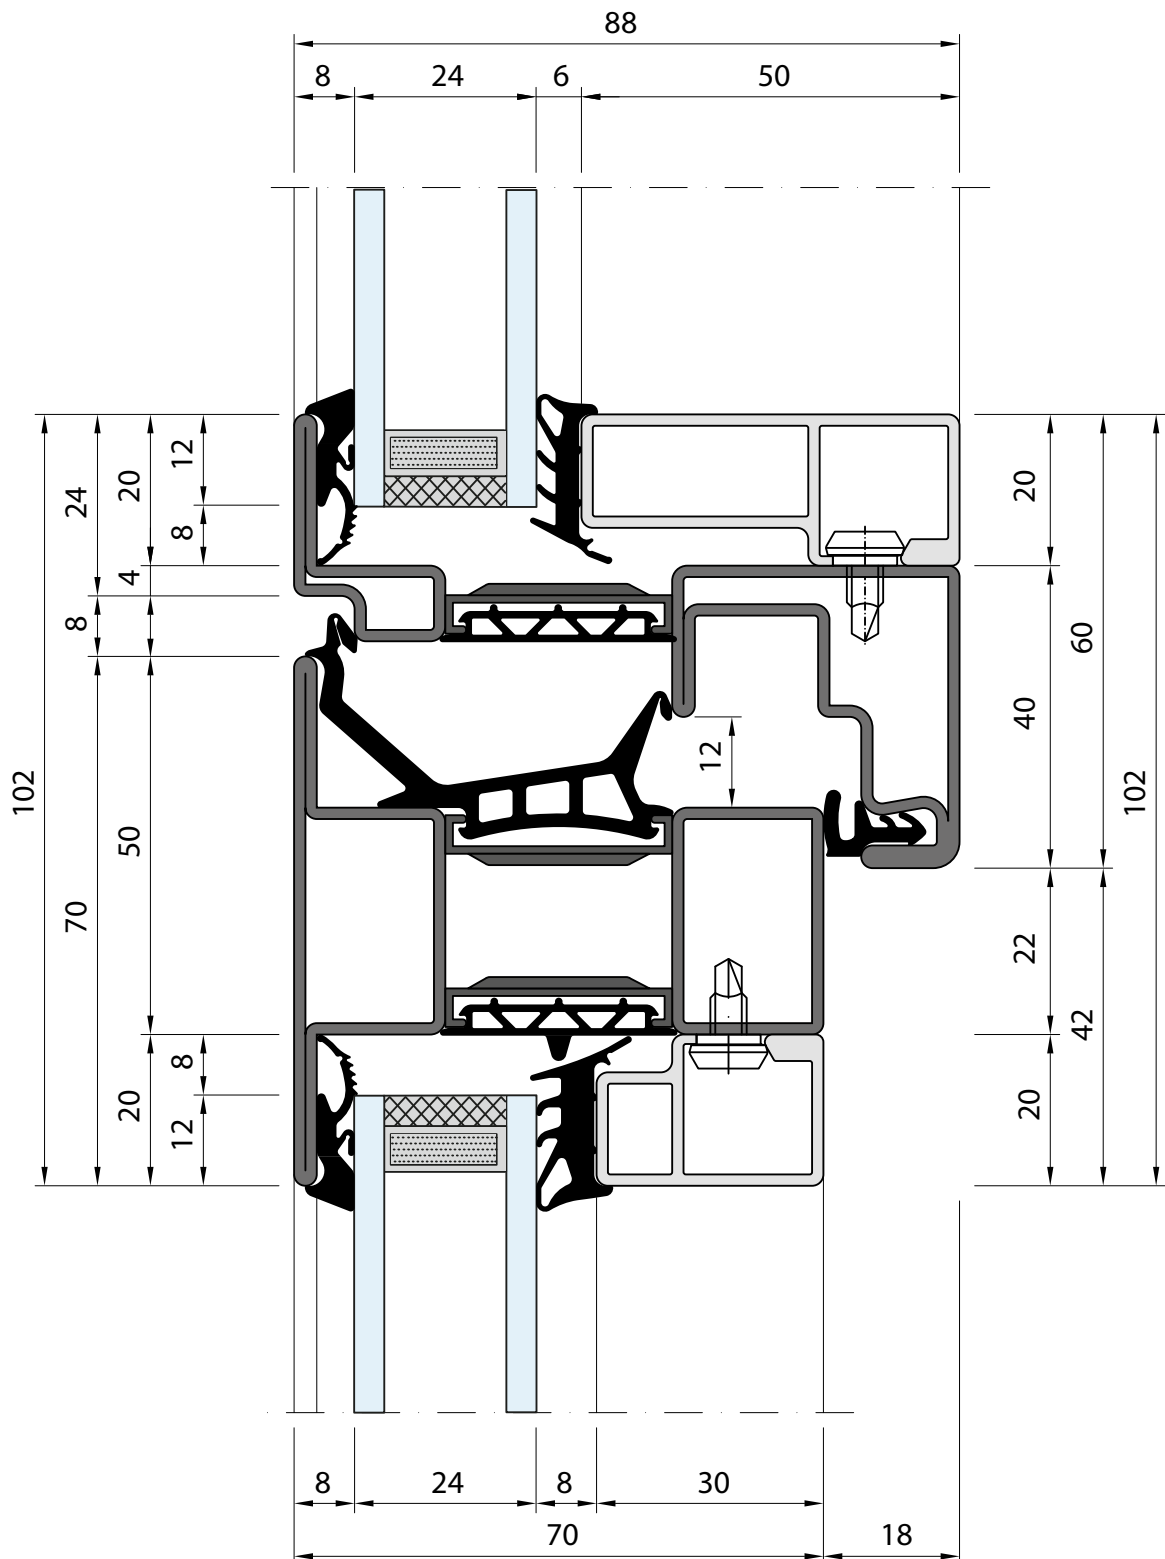

- Słupek stały: 70 mm · Skrzydło: 60 mm
- Meneau fixe: 70 mm · Vantail: 60 mm
- Fix post: 70 mm · Sash: 60 mm
- Festem Pfahl: 70 mm · Flügel: 60 mm
- Montante fisso: 70 mm · Anta: 60 mm
- Vaste stijl: 70 mm · Vleugel: 60 mm