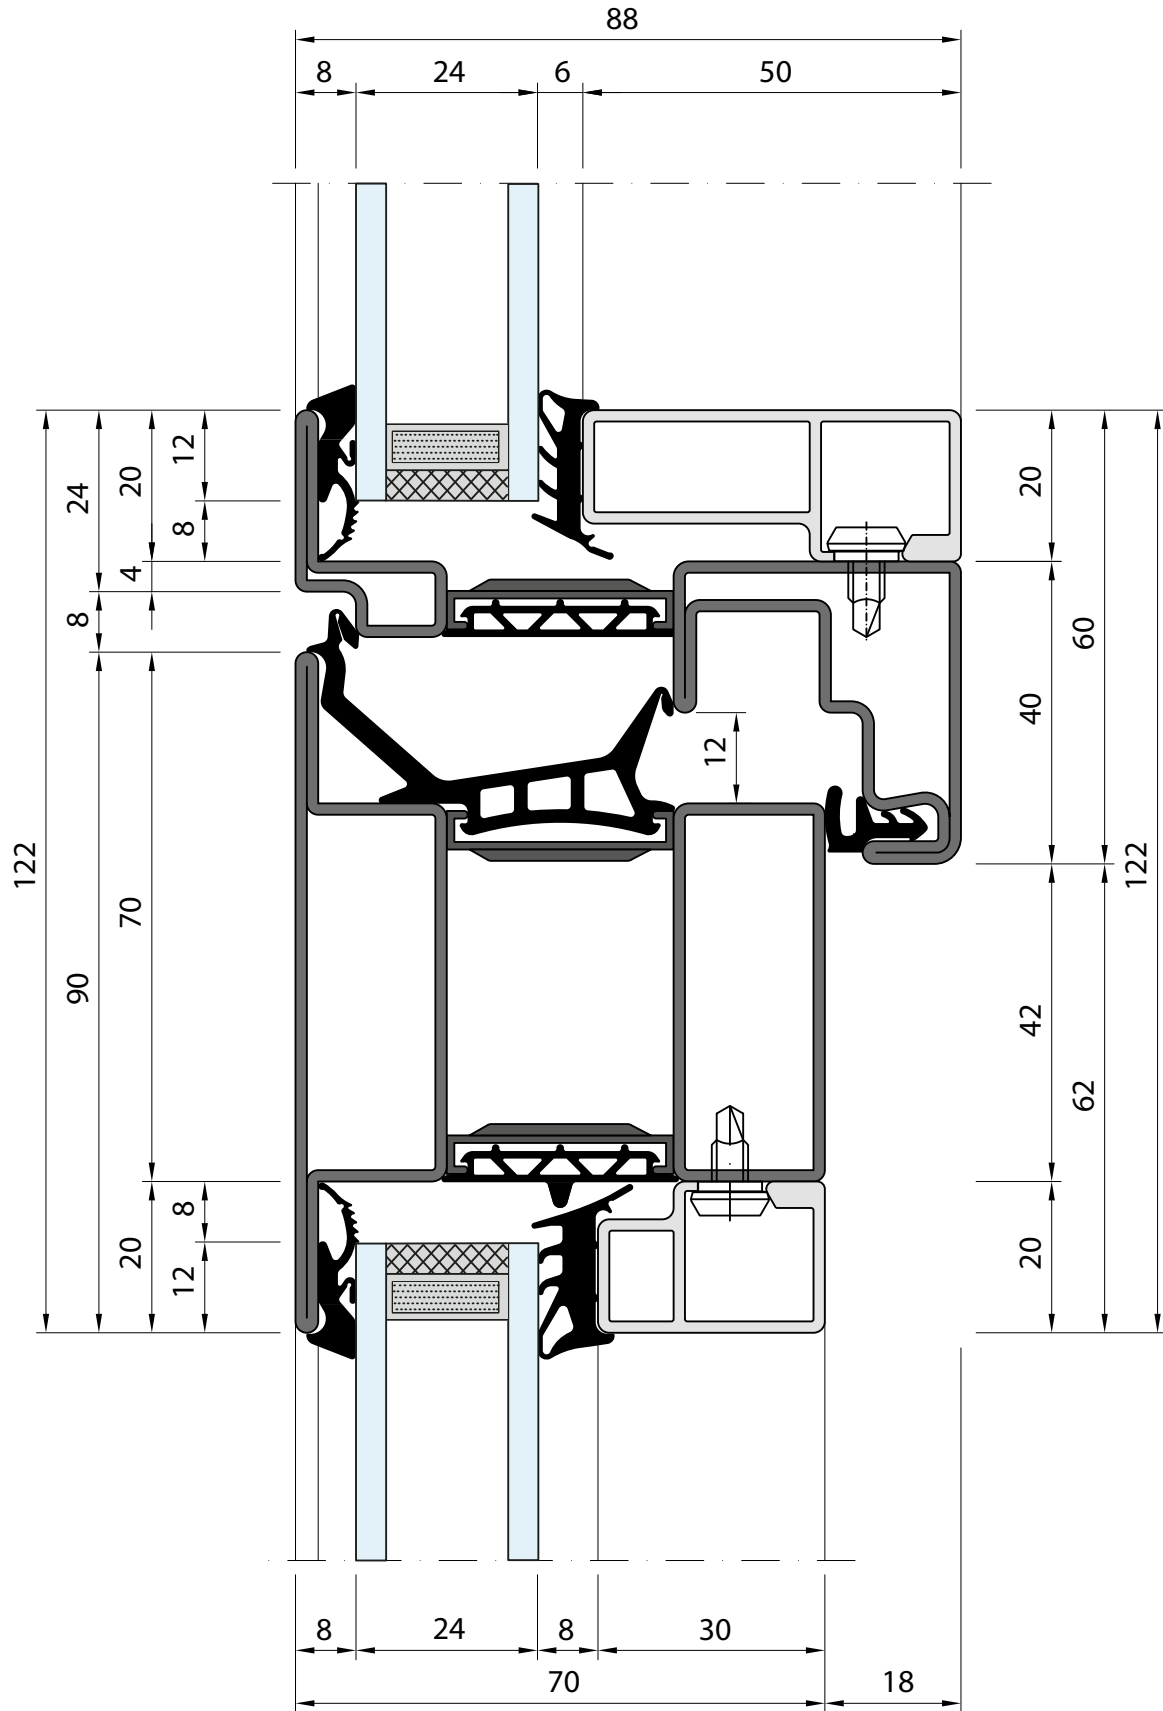

-  Rama: 30 mm · Skrzydło: 60 mm
-  Dormant: 30 mm · Vantail: 60 mm
-  Frame: 30 mm · Sash: 60 mm
-  Rahmen: 30 mm · Flügel: 60 mm
-  Telaio: 30 mm · Anta: 60 mm
-  Kozijn: 30 mm · Vleugel: 60 mm

-  Słupek stały: 70 mm · Skrzydło: 60 mm
-  Meneau fixe: 70 mm · Vantail: 60 mm
-  Fix post: 70 mm · Sash: 60 mm
-  Festem Pfahl: 70 mm · Flügel: 60 mm
-  Montante fisso: 70 mm · Anta: 60 mm
-  Vaste stijl: 70 mm · Vleugel: 60 mm