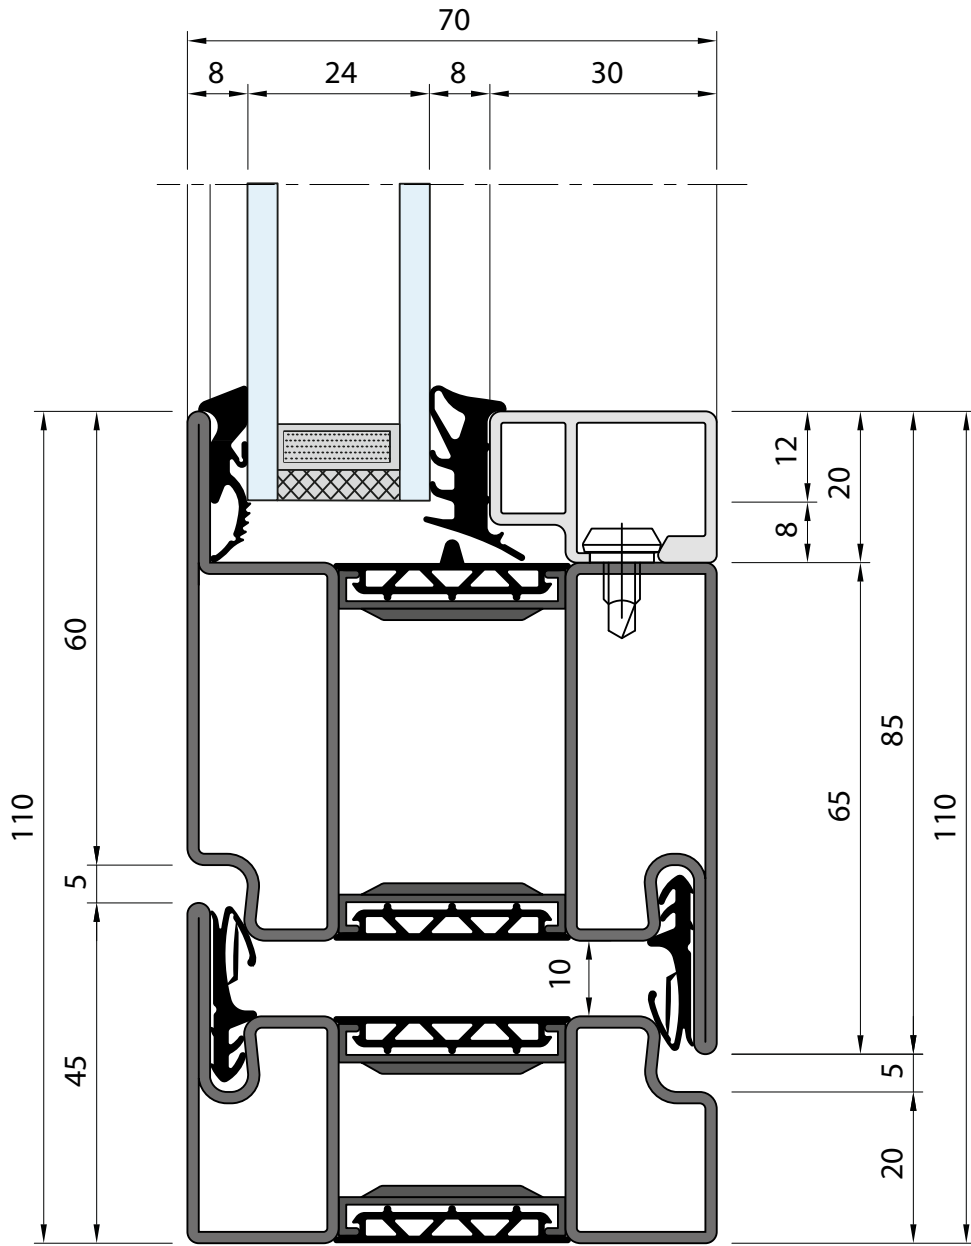

- Rama: 45 mm · Skrzydło: 85 mm
- Dormant: 45 mm · Vantail: 85 mm
- Frame: 45 mm · Sash: 85 mm
- Rahmen: 45 mm · Flügel: 85 mm
- Telaio: 45 mm · Anta: 85 mm
- Kozijn: 45 mm · Vleugel: 85 mm

A

A