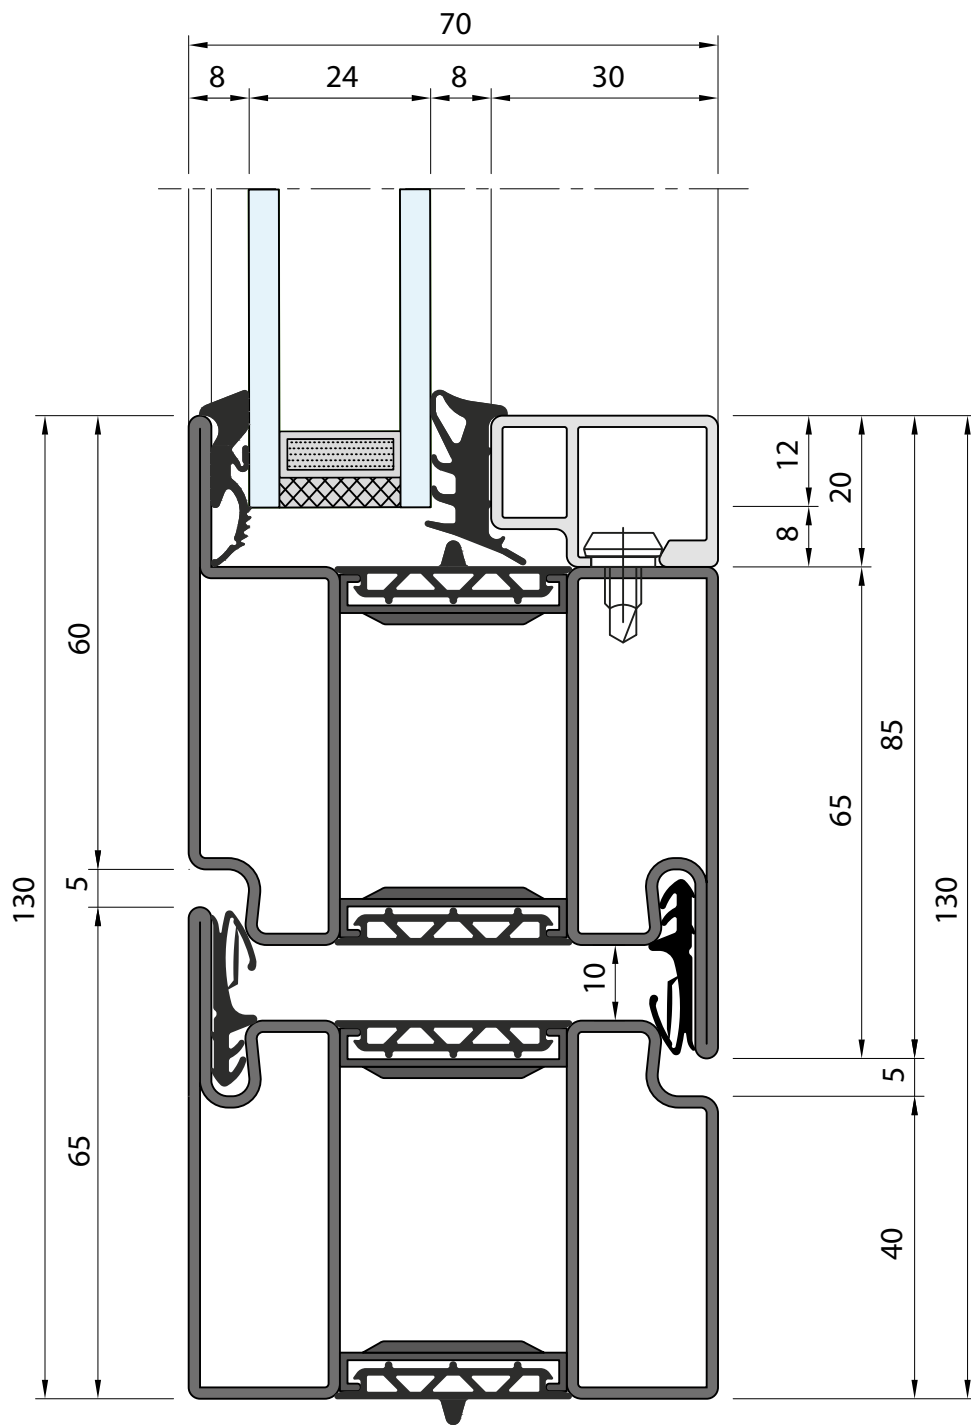

-  Rama: 30 mm · Skrzydło: 70 mm
-  Dormant: 30 mm · Vantail: 70 mm
-  Frame: 30 mm · Sash: 70 mm
-  Rahmen: 30 mm · Flügel: 70 mm
-  Telaio: 30 mm · Anta: 70 mm
-  Kozijn: 30 mm · Vleugel: 70 mm

-  Rama: 50 mm
-  Dormant: 50 mm
-  Frame: 50 mm
-  Rahmen: 50 mm
-  Telaio: 50 mm
-  Kozijn: 50 mm

-  Rama: 70 mm
-  Dormant: 70 mm
-  Frame: 70 mm
-  Rahmen: 70 mm
-  Telaio: 70 mm
-  Kozijn: 70 mm

-  Rama: 65 mm · Skrzydło: 85 mm
-  Dormant: 65 mm · Vantail: 85 mm
-  Frame: 65 mm · Sash: 85 mm
-  Rahmen: 65 mm · Flügel: 85 mm
-  Telaio: 65 mm · Anta: 85 mm
-  Kozijn: 65 mm · Vleugel: 85 mm