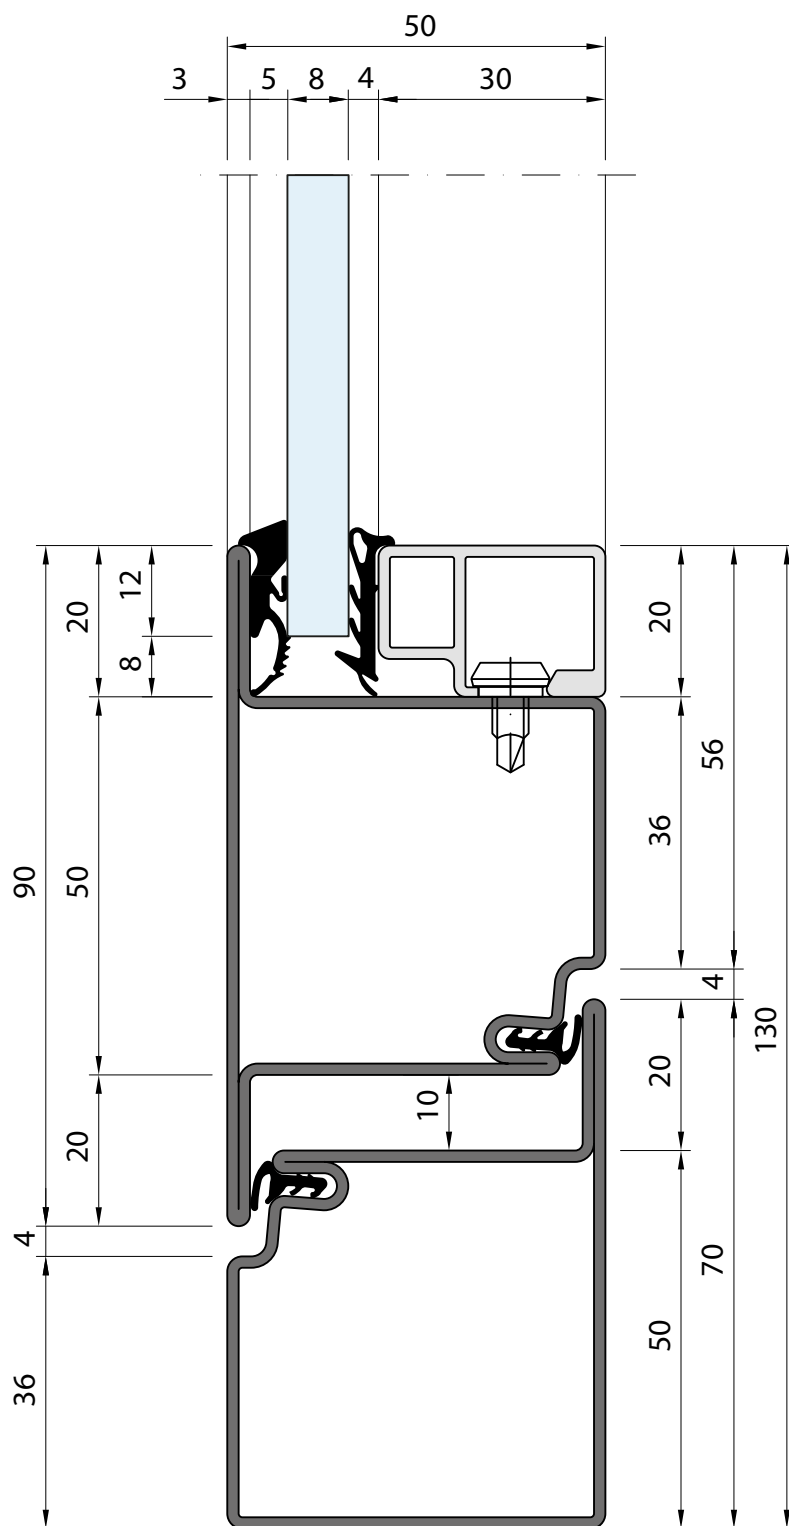

-  Rama: 70 mm · Skrzydło: 90 mm
-  Dormant: 70 mm · Vantail: 90 mm
-  Frame: 70 mm · Sash: 90 mm
-  Rahmen: 70 mm · Flügel: 90 mm
-  Telaio: 70 mm · Anta: 90 mm
-  Kozijn: 70 mm · Vleugel: 90 mm

A

-  Rama: 60 mm · Skrzydło: 90 mm
-  Dormant: 60 mm · Vantail: 90 mm
-  Frame: 60 mm · Sash: 90 mm
-  Rahmen: 60 mm · Flügel: 90 mm
-  Telaio: 60 mm · Anta: 90 mm
-  Kozijn: 60 mm · Vleugel: 90 mm