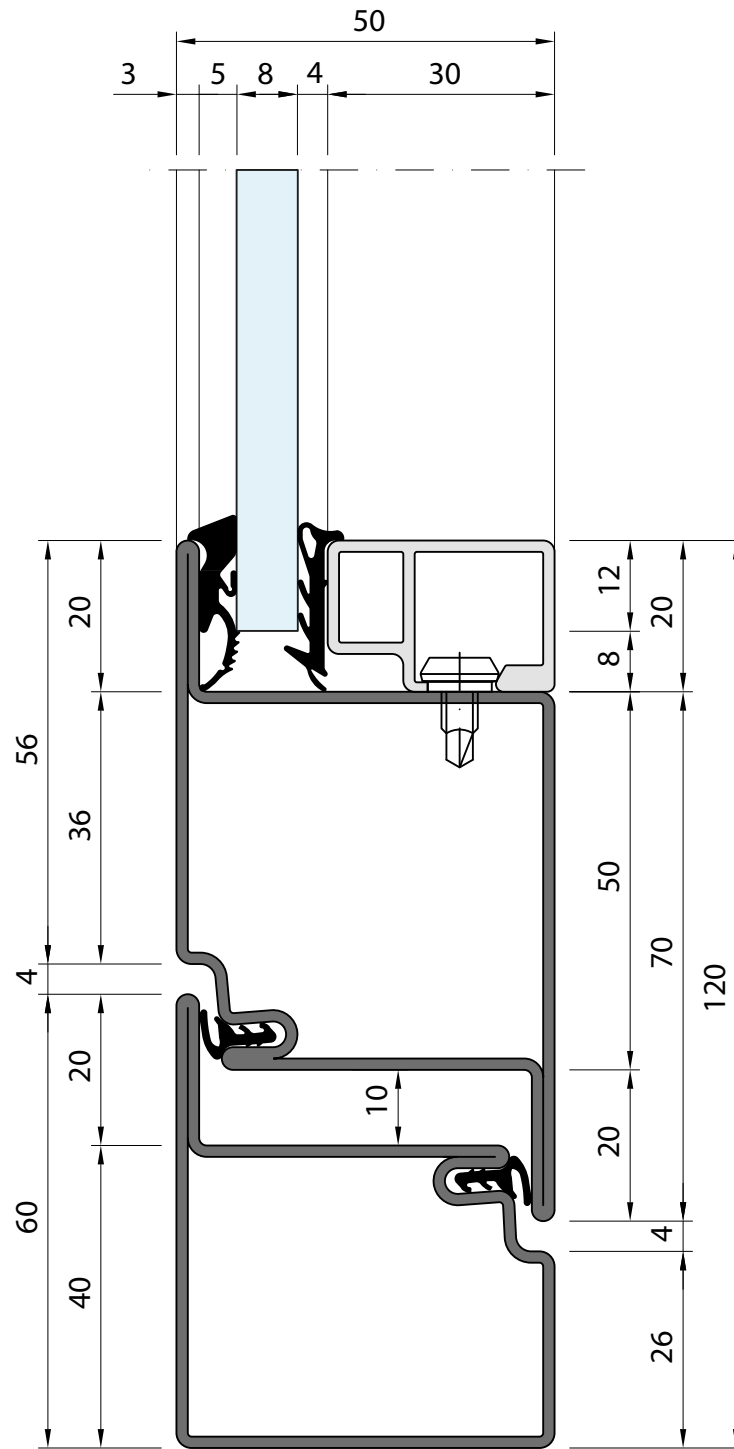

-  Rama: 70 mm · Skrzydło: 90 mm
-  Dormant: 70 mm · Vantail: 90 mm
-  Frame: 70 mm · Sash: 90 mm
-  Rahmen: 70 mm · Flügel: 90 mm
-  Telaio: 70 mm · Anta: 90 mm
-  Kozijn: 70 mm · Vleugel: 90 mm

A

-  Rama: 60 mm · Skrzydło: 90 mm
-  Dormant: 60 mm · Vantail: 90 mm
-  Frame: 60 mm · Sash: 90 mm
-  Rahmen: 60 mm · Flügel: 90 mm
-  Telaio: 60 mm · Anta: 90 mm
-  Kozijn: 60 mm · Vleugel: 90 mm