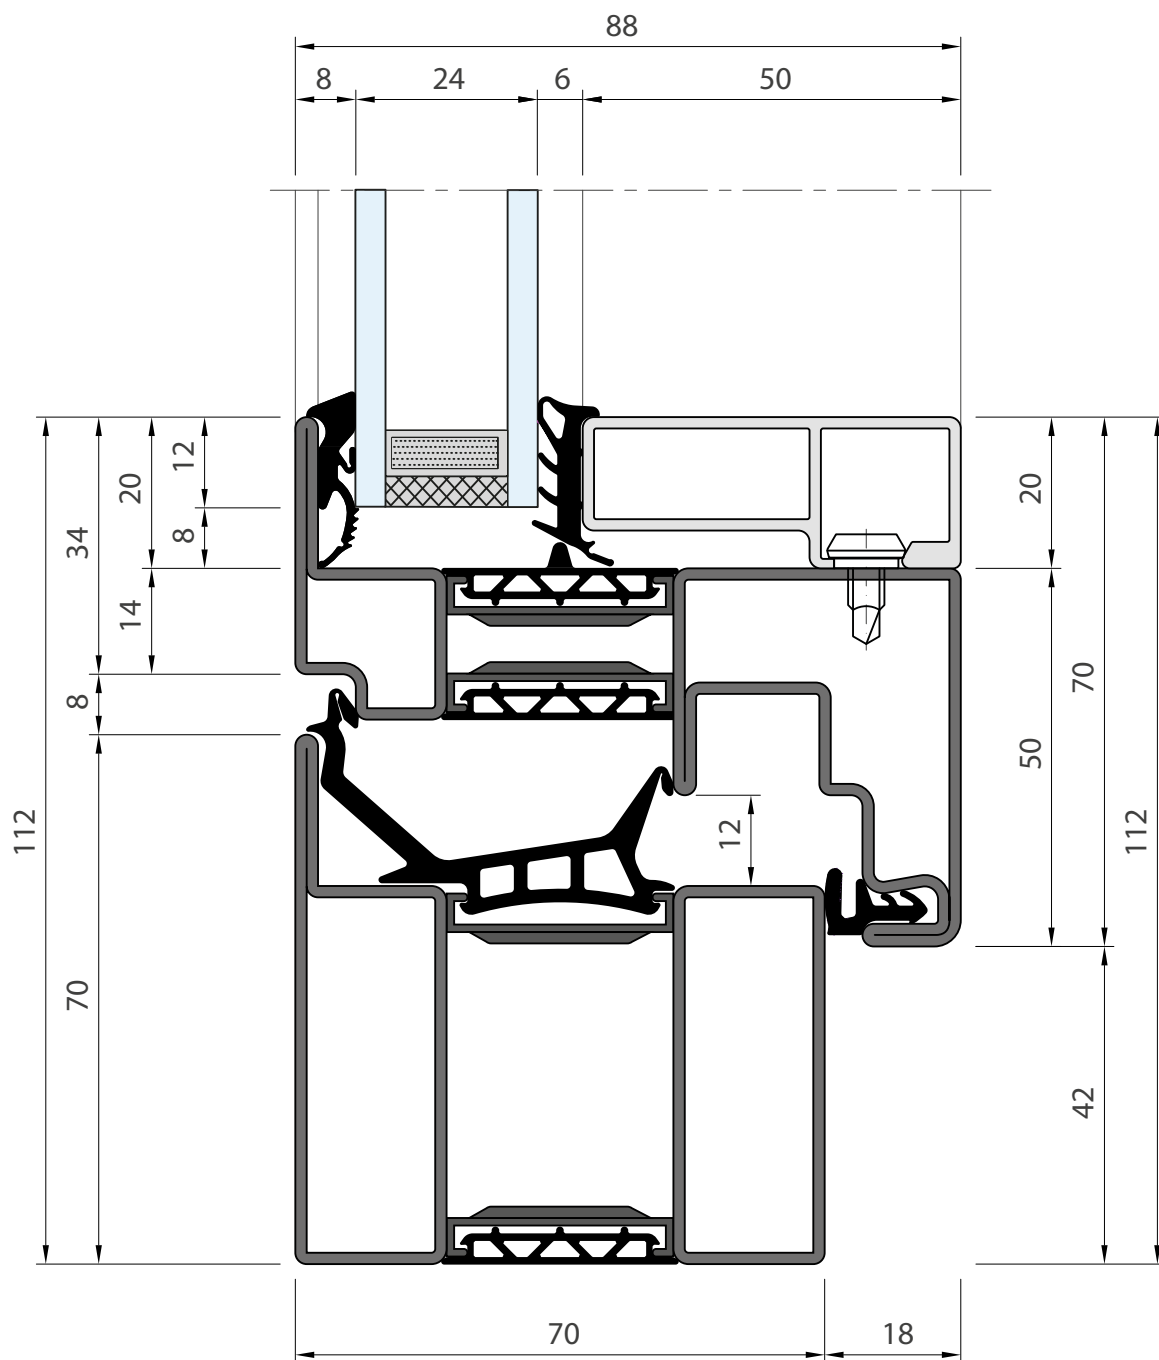

- Rama: 70 mm · Skrzydło: 70 mm
- Dormant: 70 mm · Vantail: 70 mm
- Frame: 70 mm · Sash: 70 mm
- Rahmen: 70 mm · Flügel: 70 mm
- Telaio: 70 mm · Anta: 70 mm
- Kozijn: 70 mm · Vleugel: 70 mm

A