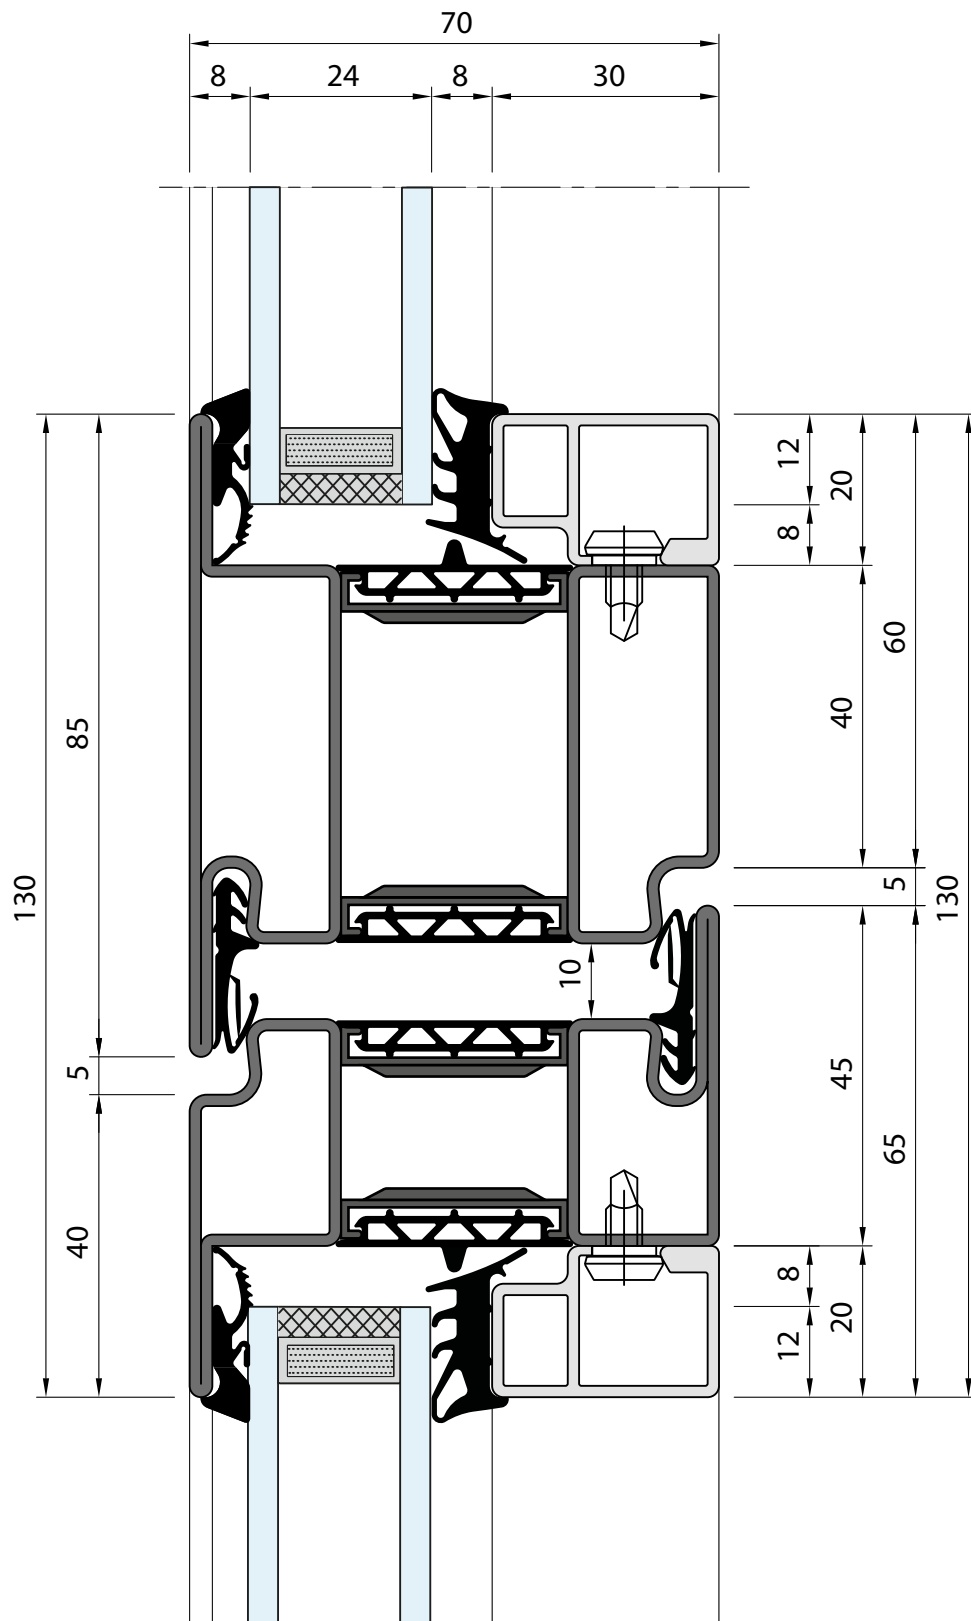

- Słupek stały: 65 mm · Skrzydło: 85 mm
- Meneau fixe: 65 mm · Vantail: 85 mm
- Fix post: 65 mm · Sash: 85 mm
- Festem Pfahl: 65 mm · Flügel: 85 mm
- Montante fisso: 65 mm · Anta: 85 mm
- Vaste stijl: 65 mm · Vleugel: 85 mm