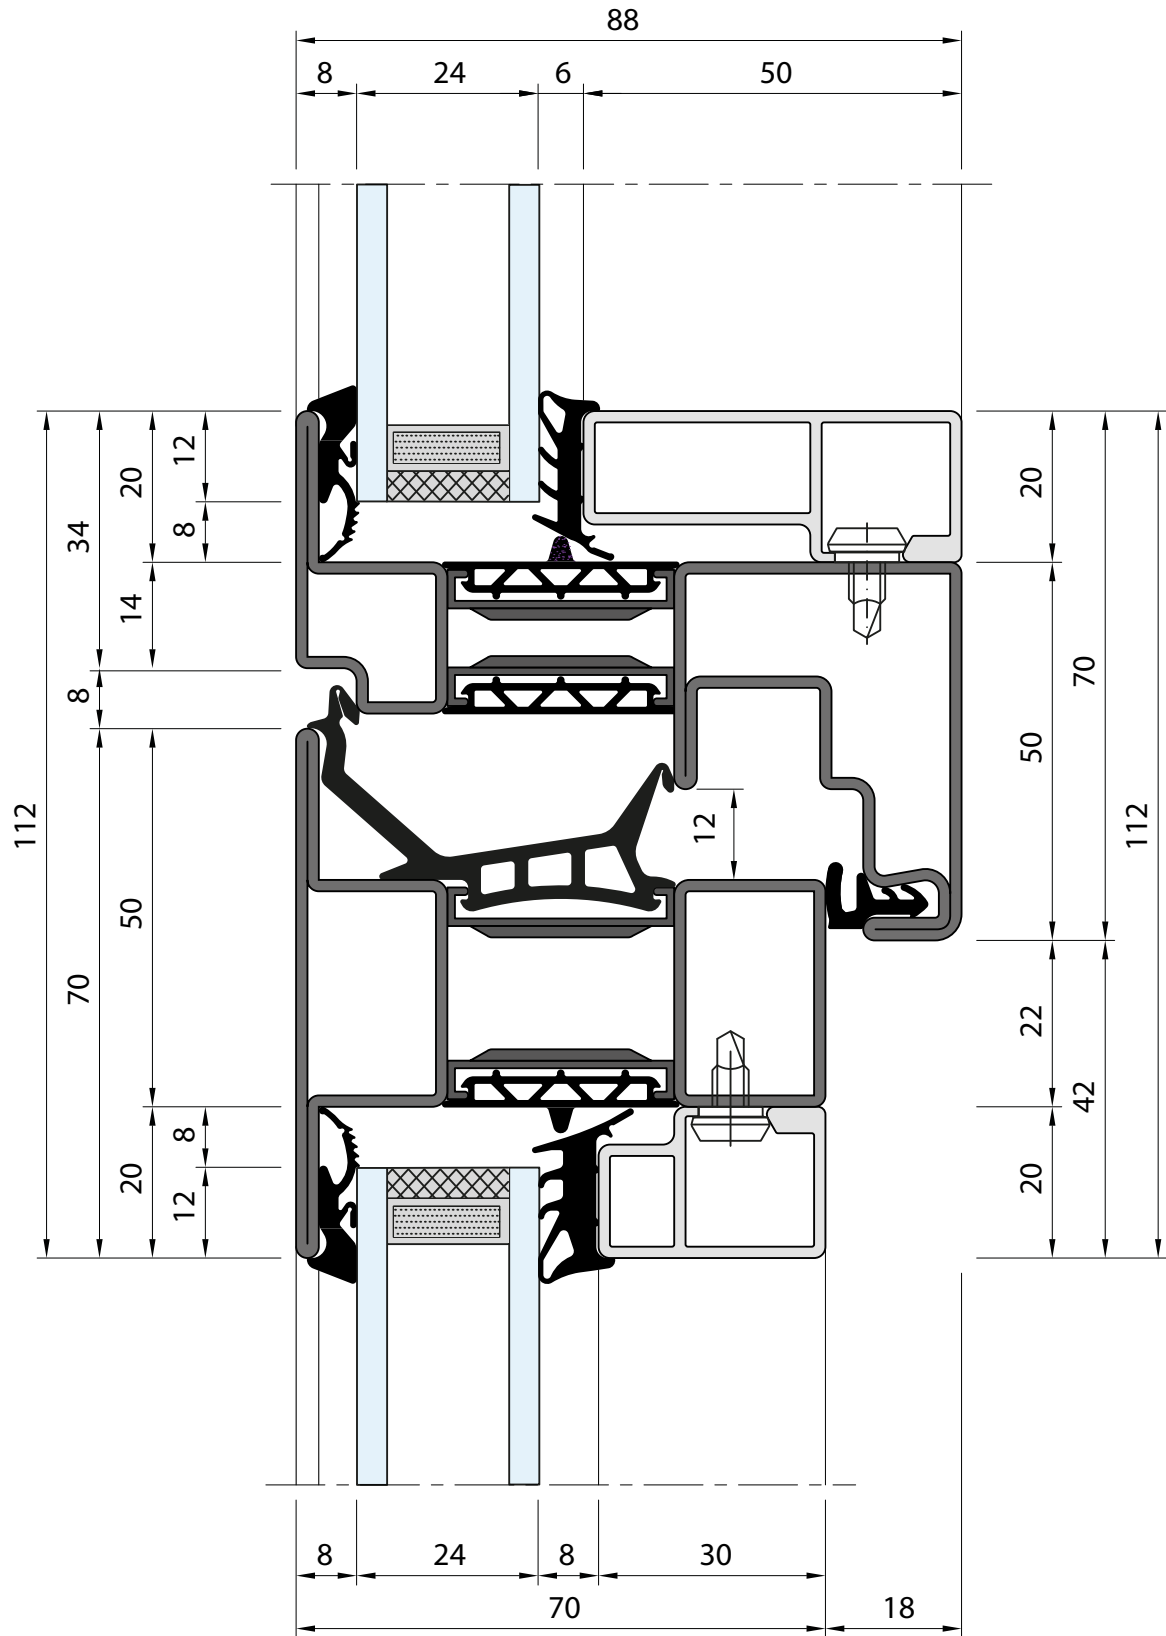

- Słupek stały: 70 mm · Skrzydło: 70 mm
- Meneau fixe: 70 mm · Vantail: 70 mm
- Fix post: 70 mm · Sash: 70 mm
- Festem Pfahl: 70 mm · Flügel: 70 mm
- Montante fisso: 70 mm · Anta: 70 mm
- Vaste stijl: 70 mm · Vleugel: 70 mm