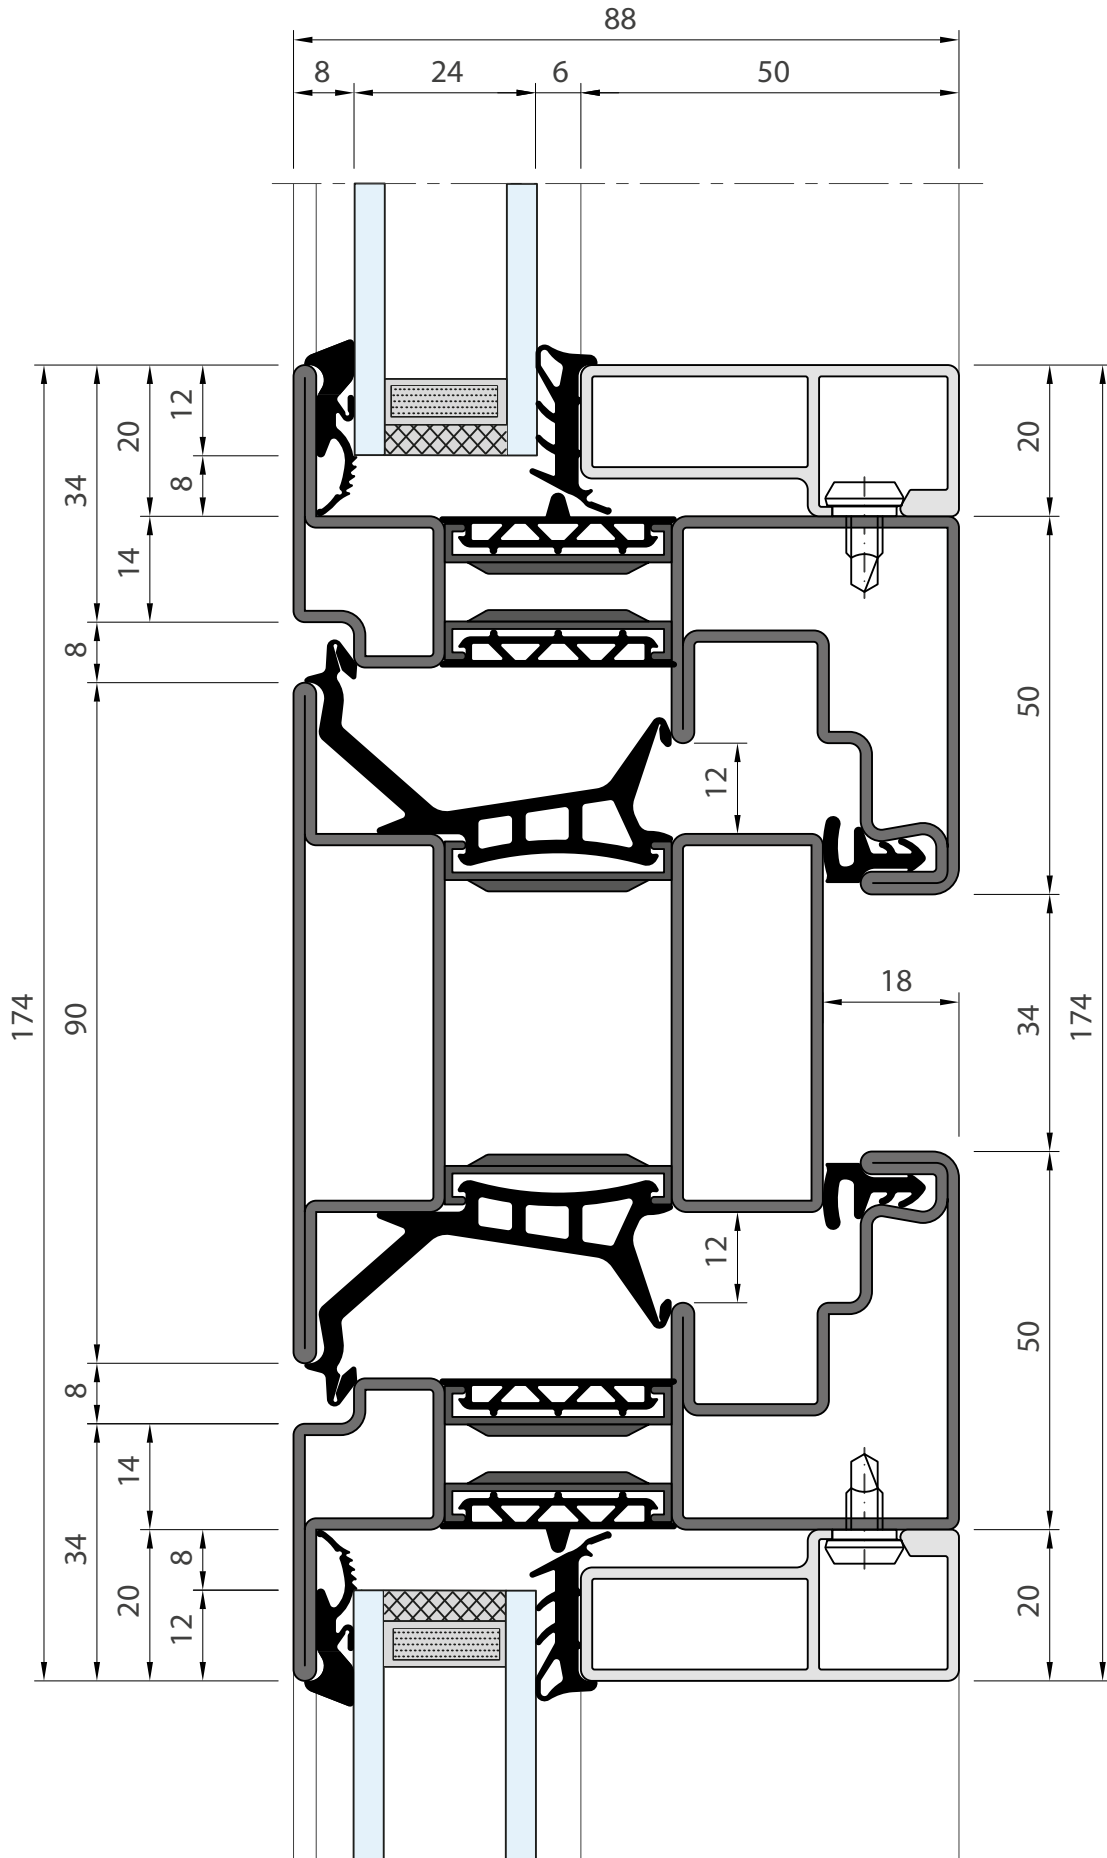

- Słupek stały: 90 mm · Skrzydło: 70 mm
- Meneau fixe: 90 mm · Vantail: 70 mm
- Fix post: 90 mm · Sash: 70 mm
- Festem Pfahl: 90 mm · Flügel: 70 mm
- Montante fisso: 90 mm · Anta: 70 mm
- Vaste stijl: 90 mm · Vleugel: 70 mm