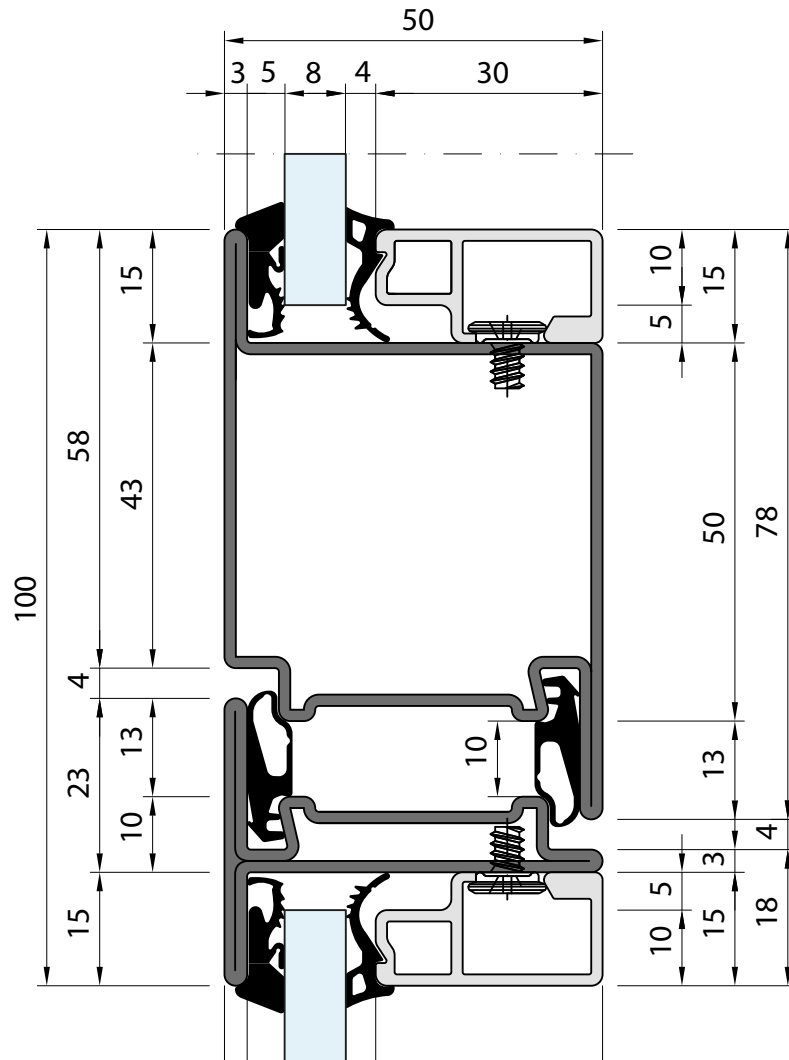

-  Rama: 38 mm · Skrzydło: 38 mm
-  Dormant: 38 mm · Vantail: 38 mm
-  Frame: 38 mm · Sash: 38 mm
-  Rahmen: 38 mm · Flügel: 38 mm
-  Telaio: 38 mm · Anta: 38 mm
-  Kozijn: 38 mm · Vleugel: 38 mm

A

A

-  Skrzydło: 38 mm · Skrzydło: 38 mm | Słupek stały: 38 mm · Skrzydło: 38 mm
-  Vantail: 38 mm · Vantail: 38 mm | Meneau fixe: 38 mm · Vantail: 38 mm
-  Sash 38 mm · Sash: 38 mm | Fix post: 38 mm · Sash: 38 mm
-  Flügel: 38 mm · Flügel: 38 mm | Festem Pfahl: 38 mm · Flügel: 38 mm
-  Anta: 38 mm · Anta: 38 mm | Montante fisso: 38 mm · Anta: 38 mm
-  Vleugel: 38 mm · Vleugel: 38 mm | Vaste stijl: 38 mm · Vleugel: 38 mm