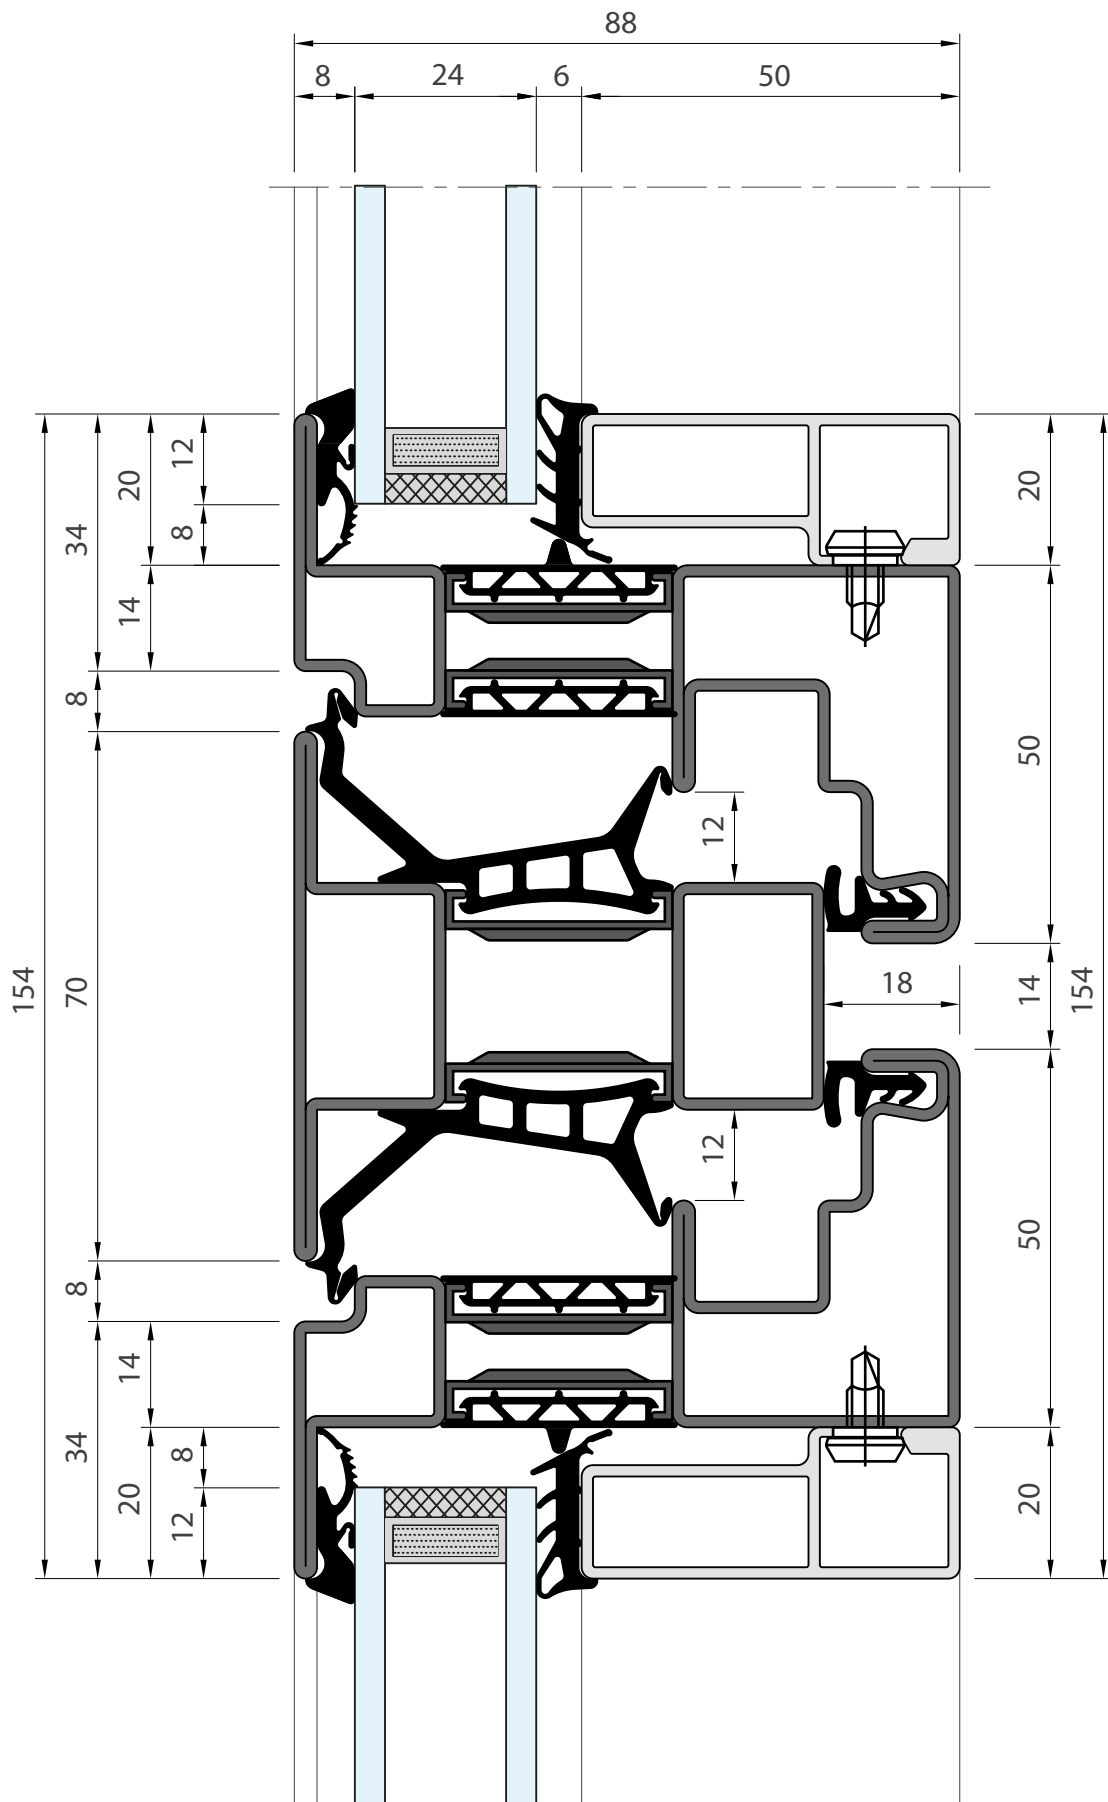

- Słupki stały: 70 mm · Skrzydło: 70 mm
- Meneau fixe: 70 mm · Vantail: 70 mm
- Fix post: 70 mm · Sash: 70 mm
- Festem Pfahl: 70 mm · Flügel: 70 mm
- Montante fisso: 70 mm · Anta: 70 mm
- Vaste stijl: 70 mm · Vleugel: 70 mm