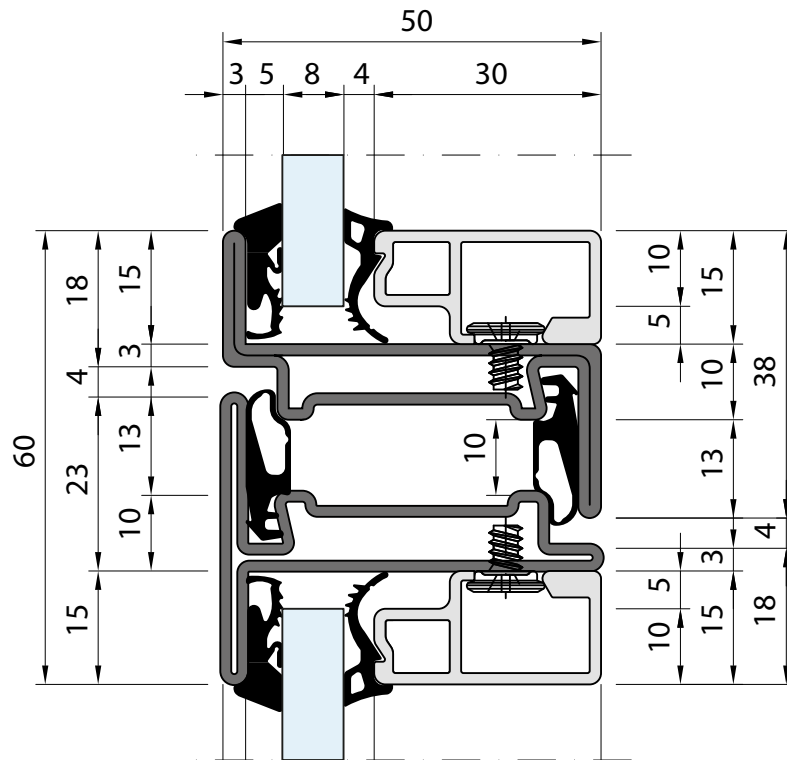

- Skrzydło: 38 mm · Skrzydło: 38 mm | Słupek stały: 38 mm · Skrzydło: 38 mm
- Vantail: 38 mm · Vantail: 38 mm | Meneau fixe: 38 mm · Vantail: 38 mm
- Sash 38 mm · Sash: 38 mm | Fix post: 38 mm · Sash: 38 mm
- Flügel: 38 mm · Flügel: 38 mm | Festem Pfahl: 38 mm · Flügel: 38 mm
- Anta: 38 mm · Anta: 38 mm | Montante fisso: 38 mm · Anta: 38 mm
- Vleugel: 38 mm · Vleugel: 38 mm | Vaste stijl: 38 mm · Vleugel: 38 mm