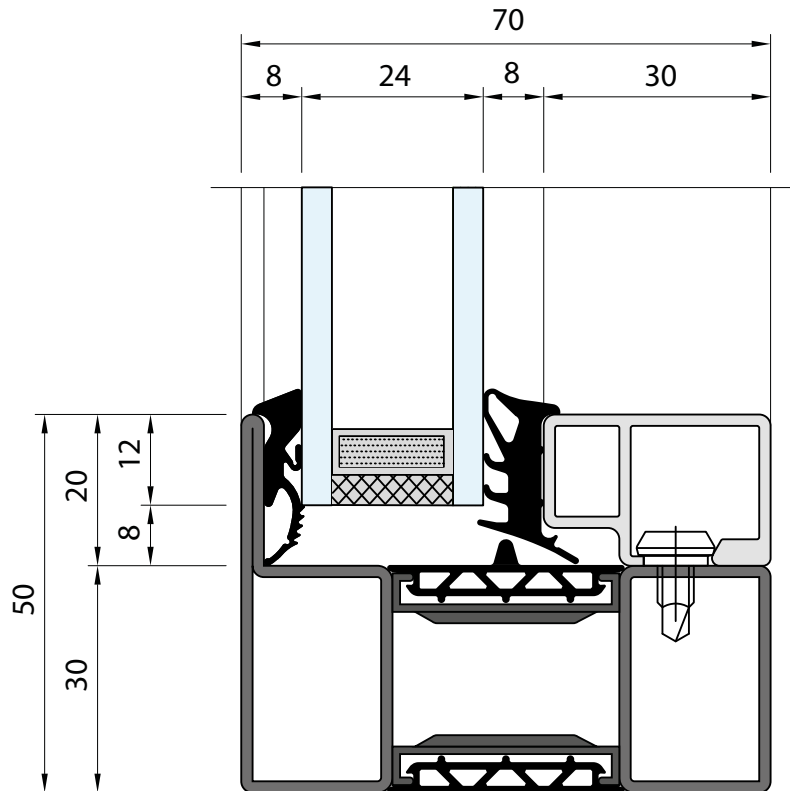

- Rama: 50 mm
- Dormant: 50 mm
- Frame: 50 mm
- Rahmen: 50 mm
- Telaio: 50 mm
- Kozijn: 50 mm