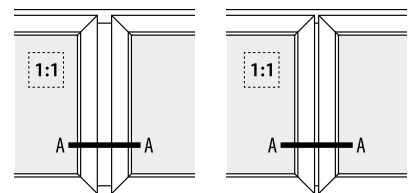

- Skrzydło: 90 mm · Skrzydło: 90 mm | Słupek stały: 90 mm · Skrzydło: 90 mm
- Vantail: 90 mm · Vantail: 90 mm | Meneau fixe: 90 mm · Vantail: 90 mm
- Sash 90 mm · Sash: 90 mm | Fix post: 90 mm · Sash: 90 mm
- Flügel: 90 mm · Flügel: 90 mm | Festem Pfahl: 90 mm · Flügel: 90 mm
- Anta: 90 mm · Anta: 90 mm | Montante fisso: 90 mm · Anta: 90 mm
- Vleugel: 90 mm · Vleugel: 90 mm | Vaste stijl: 90 mm · Vleugel: 90 mm