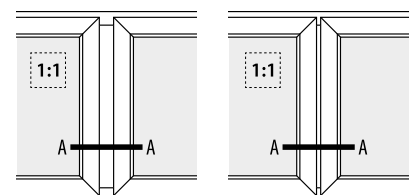

-  Rama: 65 mm · Skrzydło: 85 mm
-  Dormant: 65 mm · Vantail: 85 mm
-  Frame: 65 mm · Sash: 85 mm
-  Rahmen: 65 mm · Flügel: 85 mm
-  Telaio: 65 mm · Anta: 85 mm
-  Kozijn: 65 mm · Vleugel: 85 mm

- Skrzydło: 85 mm · Skrzydło: 85 mm | Słupek stały: 85 mm · Skrzydło: 85 mm
- Vantail: 85 mm · Vantail: 85 mm | Meneau fixe: 85 mm · Vantail: 85 mm
- Sash 85 mm · Sash: 85 mm | Fix post: 85 mm · Sash: 85 mm
- Flügel: 85 mm · Flügel: 85 mm | Festem Pfahl: 85 mm · Flügel: 85 mm
- Anta: 85 mm · Anta: 85 mm | Montante fisso: 85 mm · Anta: 85 mm
- Vleugel: 85 mm · Vleugel: 85 mm | Vaste stijl: 85 mm · Vleugel: 85 mm