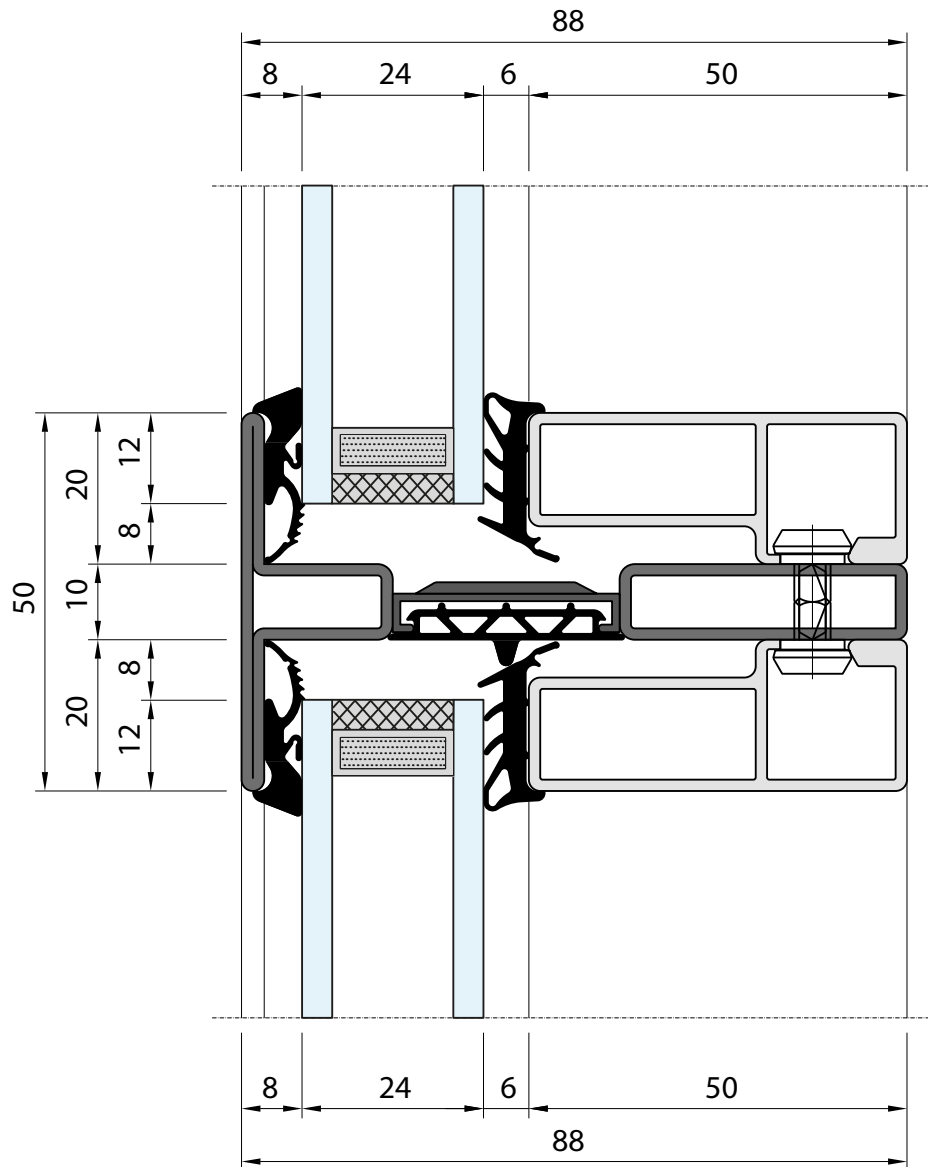

- Słupek stały: 50 mm do skrzydła okiennego
- Poteau fixe : 50 mm au vantail de fenêtre
- Fixed post: 50 mm for the window sash
- Fester Posten: 50 mm zum Fensterflügel
- Montante fisso: 50 mm all'anta della finestra
- Vaste tussenstijl, 50mm, voor een raamvleugel.