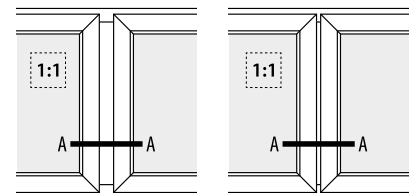

- Skrzydło: 38 mm · Skrzydło: 78 mm | Słupek stały: 38 mm · Skrzydło: 78 mm
- Vantail: 38 mm · Vantail: 78 mm | Meneau fixe: 38 mm · Vantail: 78 mm
- Sash 38 mm · Sash: 78 mm | Fix post: 38 mm · Sash: 78 mm
- Flügel: 38 mm · Flügel: 78 mm | Festem Pfahl: 38 mm · Flügel: 78 mm
- Anta: 38 mm · Anta: 78 mm | Montante fissa: 38 mm · Anta: 78 mm
- Vleugel: 38 mm · Vleugel: 78 mm | Vaste stijl: 38 mm · Vleugel: 78 mm