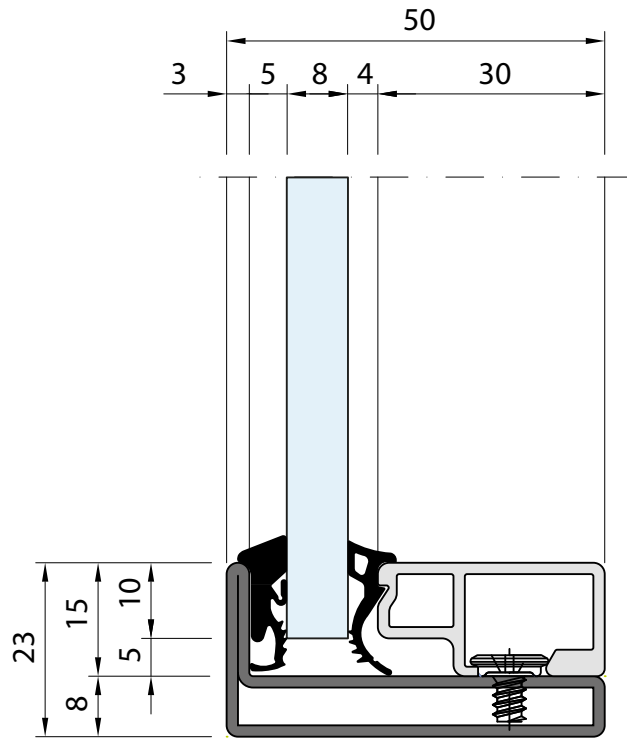

# PRESTO XS

UNICO

PRESTO

PRESTO XS

50 mm

24 mm

-  Rama: 23 mm
-  Dormant: 23 mm
-  Frame: 23 mm
-  Rahmen: 23 mm
-  Telaio: 23 mm
-  Kozijn: 23 mm

-  Słupek stały: 38 mm
-  Meneau fixe: 38 mm
-  Fix post: 38 mm
-  Festem Pfahl: 38 mm
-  Montante fisso: 38 mm
-  Vaste stijl: 38 mm