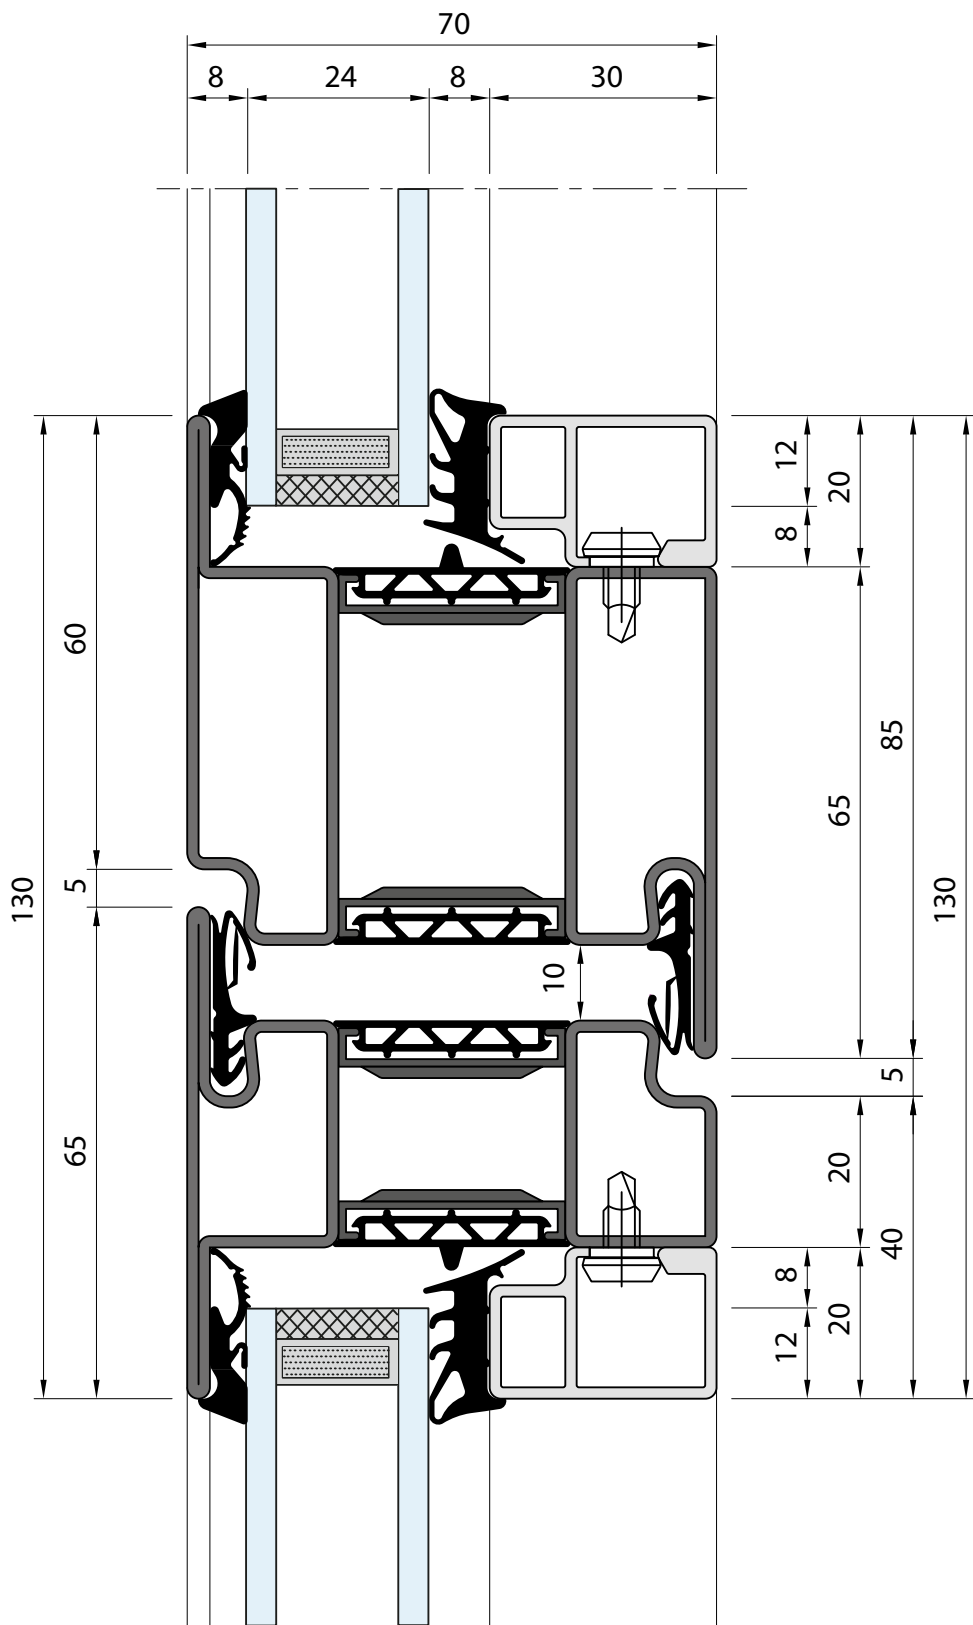

- Słupek stały: 65 mm · Skrzydło: 85 mm
- Meneau fixe: 65 mm · Vantail: 85 mm
- Fix post: 65 mm · Sash: 85 mm
- Festem Pfahl: 65 mm · Flügel: 85 mm
- Montante fisso: 65 mm · Anta: 85 mm
- Vaste stijl: 65 mm · Vleugel: 85 mm