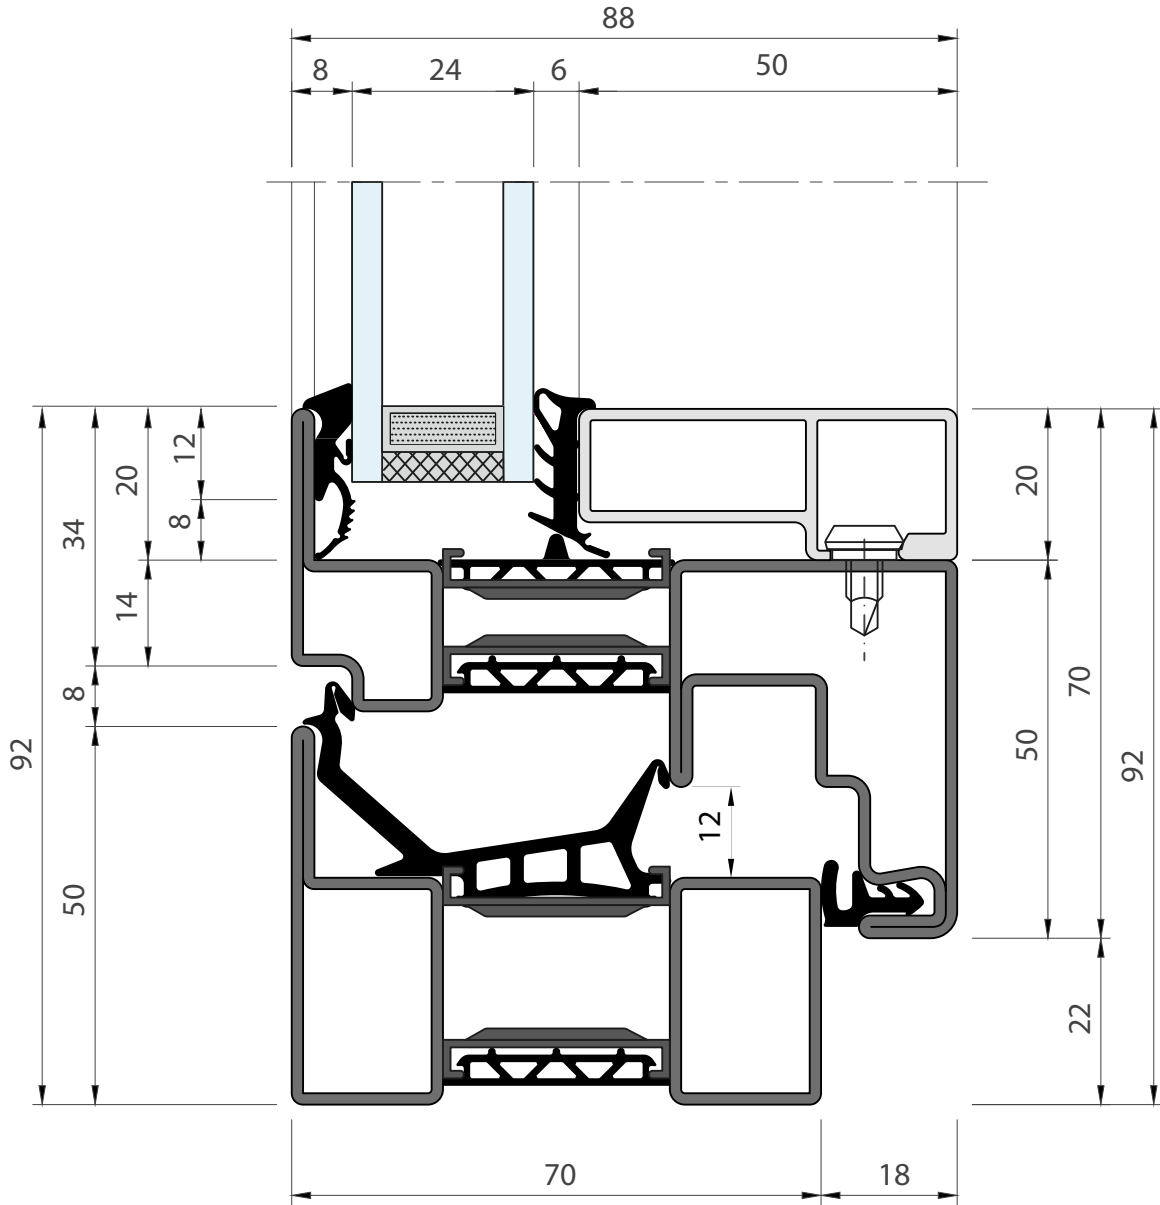

-  Słupek stały: 70 mm
-  Meneau fixe: 70 mm
-  Fix post: 70 mm
-  Festem Pfahl: 70 mm
-  Montante fisso: 70 mm
-  Vaste stijl: 70 mm

-  Słupek stały: 90 mm
-  Meneau fixe: 90 mm
-  Fix post: 90 mm
-  Festem Pfahl: 90 mm
-  Montante fisso: 90 mm
-  Vaste stijl: 90 mm