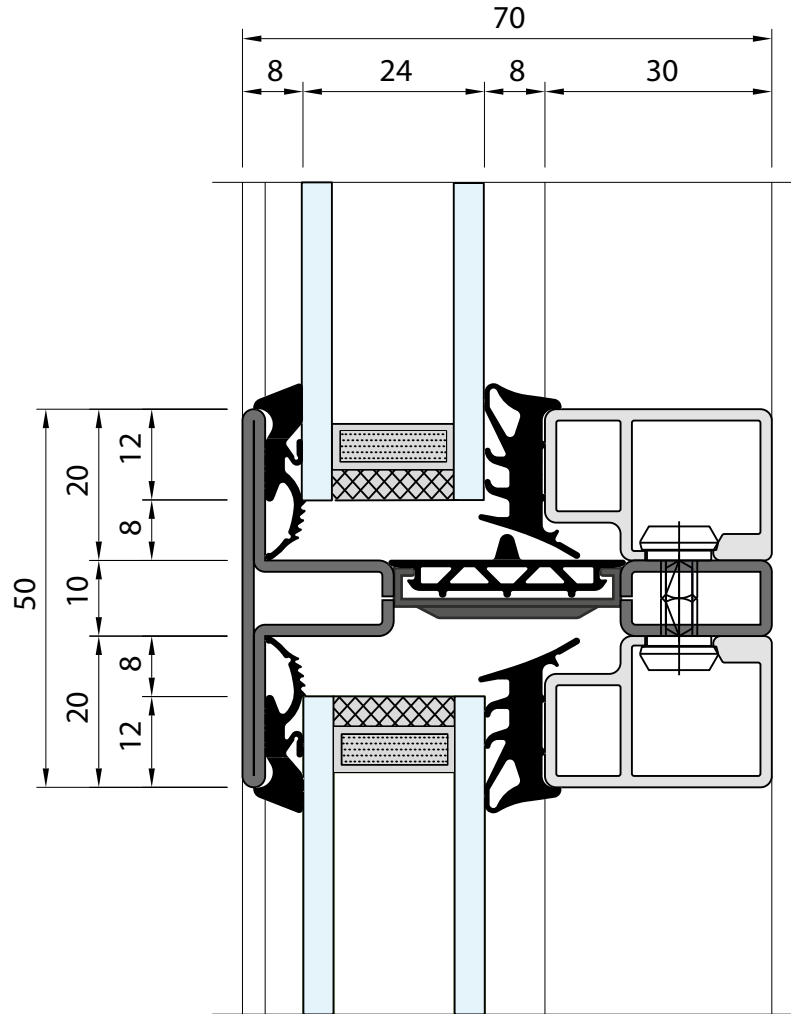

PRESTO XS

-  Rama: 30 mm
-  Dormant: 30 mm
-  Frame: 30 mm
-  Rahmen: 30 mm
-  Telaio: 30 mm
-  Kozijn: 30 mm

530.711

-  Słupek stały: 50 mm
-  Meneau fixe: 50 mm
-  Fixed post: 50 mm
-  Fester Pfosten: 50 mm
-  Montante fisso: 50 mm
-  Vaste stijl: 50 mm