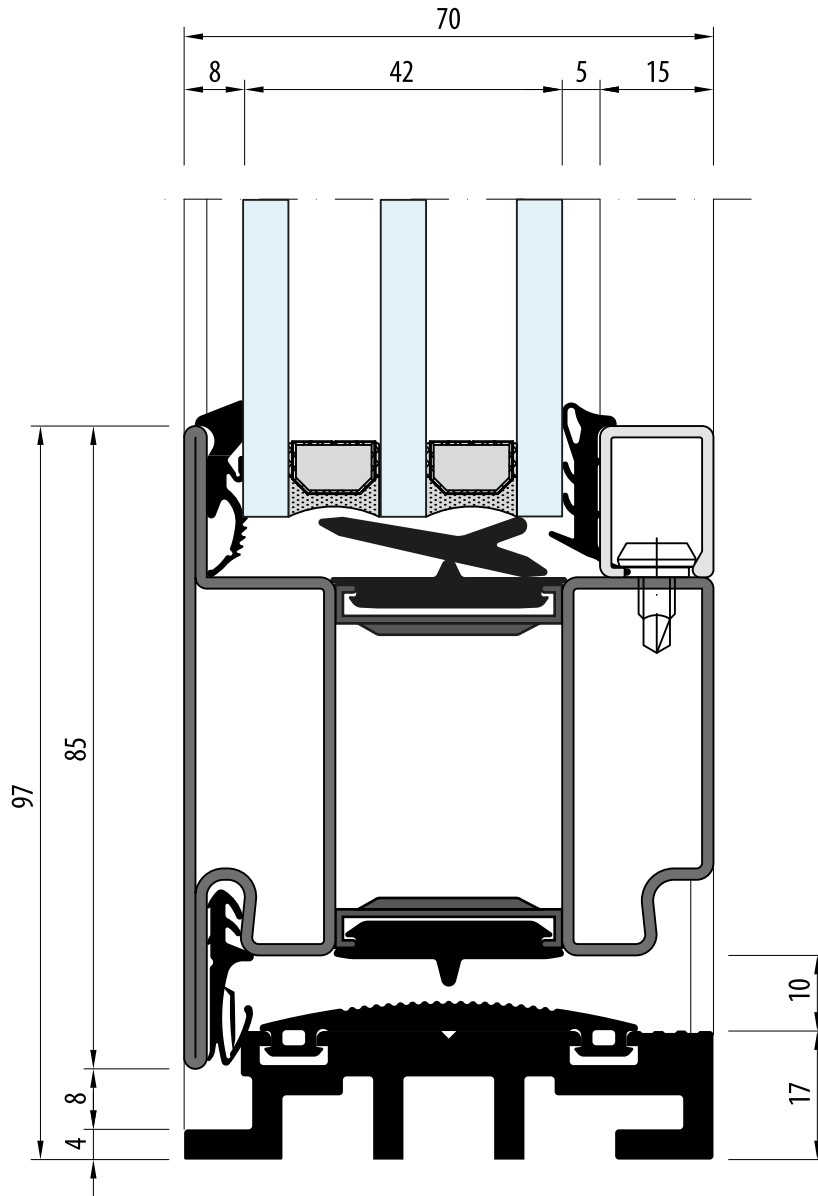

- Próg: 17 mm · Skrzydło: 85 mm
- Seuil: 17 mm · Vantail: 85 mm
- Threshold: 17 mm · Sash: 85 mm
- Schwelle: 17 mm · Flügel: 85 mm
- Soglia: 17 mm · Anta: 85 mm
- Dorpel: 17 mm · Vleugel: 85 mm