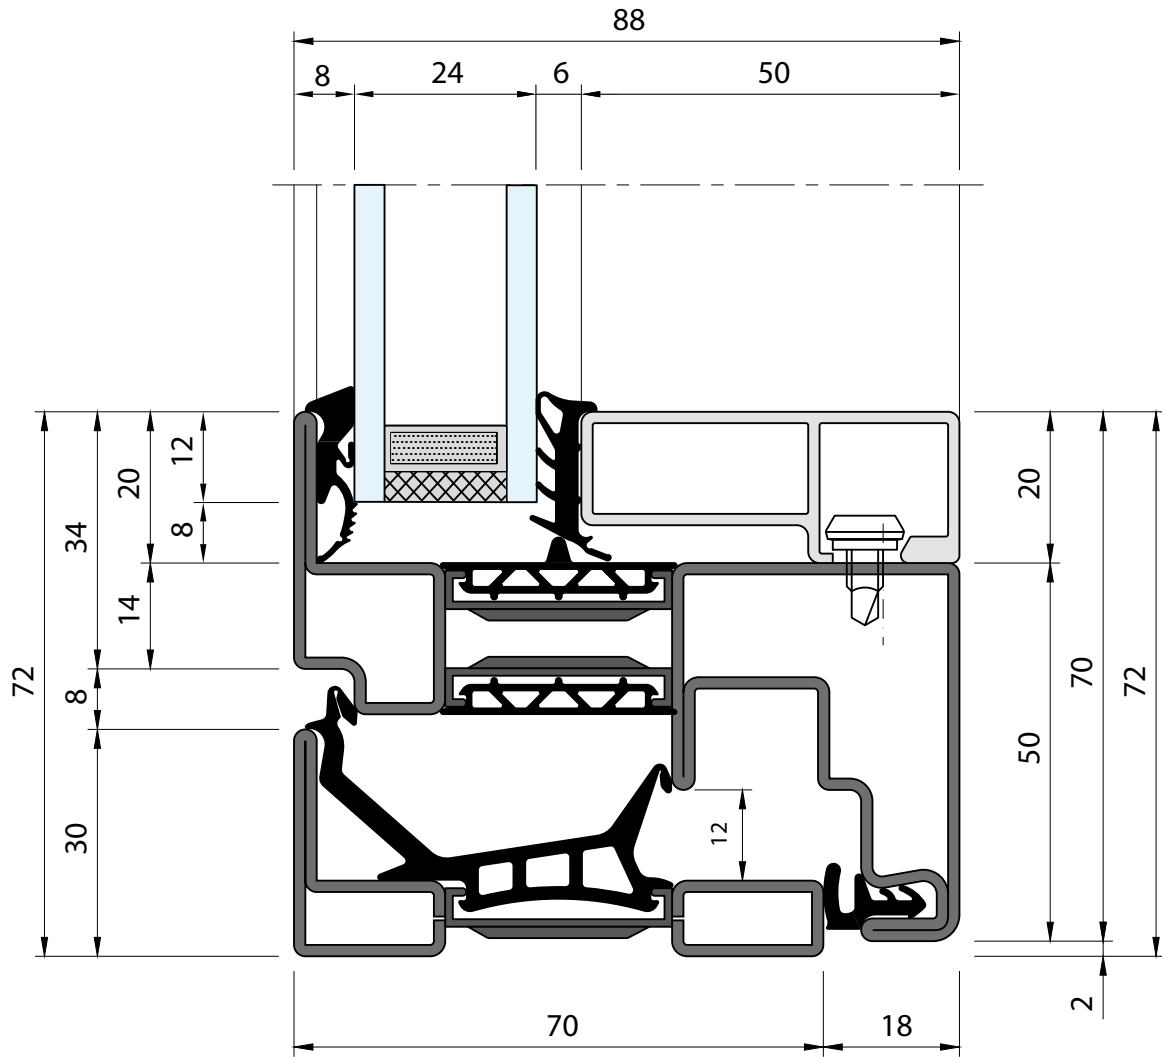

PRESTO XS

-  Rama: 30 mm
-  Dormant: 30 mm
-  Frame: 30 mm
-  Rahmen: 30 mm
-  Telaio: 30 mm
-  Kozijn: 30 mm

530.711

-  Słupek stały: 50 mm
-  Meneau fixe: 50 mm
-  Fixed post: 50 mm
-  Fester Pfosten: 50 mm
-  Montante fisso: 50 mm
-  Vaste stijl: 50 mm