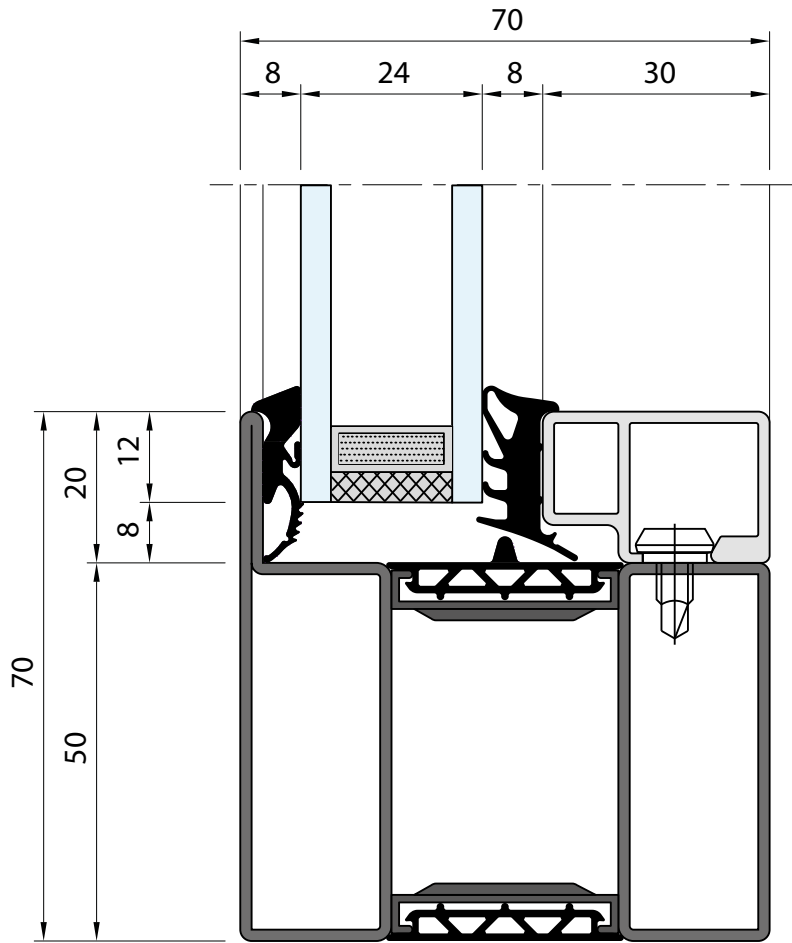

-  Rama: 30 mm · Skrzydło: 70 mm
-  Dormant: 30 mm · Vantail: 70 mm
-  Frame: 30 mm · Sash: 70 mm
-  Rahmen: 30 mm · Flügel: 70 mm
-  Telaio: 30 mm · Anta: 70 mm
-  Kozijn: 30 mm · Vleugel: 70 mm

-  Rama: 50 mm
-  Dormant: 50 mm
-  Frame: 50 mm
-  Rahmen: 50 mm
-  Telaio: 50 mm
-  Kozijn: 50 mm