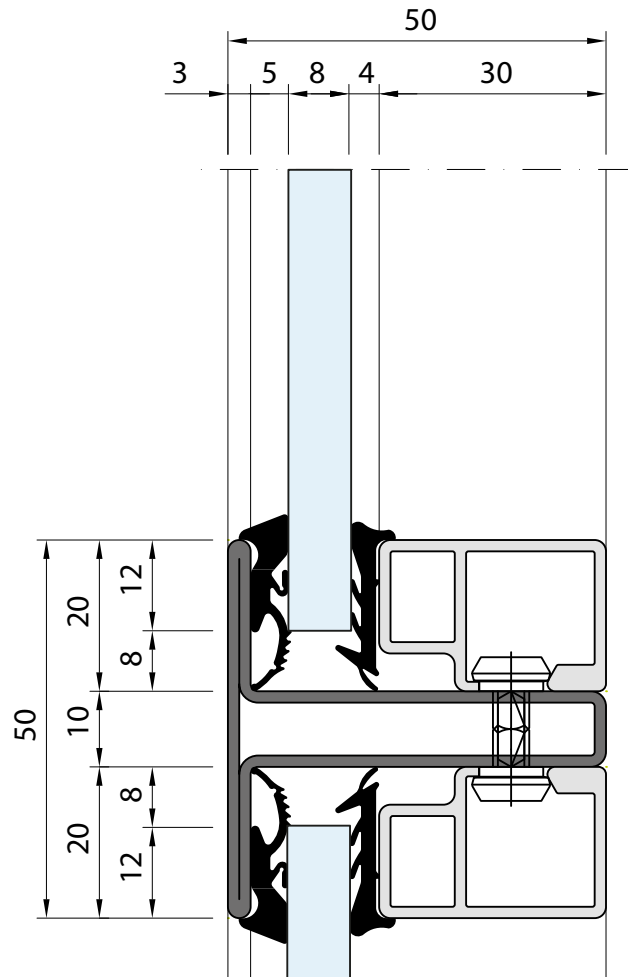

WINDOW

-  Rama: 60 mm
-  Dormant: 60 mm
-  Frame: 60 mm
-  Rahmen: 60 mm
-  Telaio: 60 mm
-  Kozijn: 60 mm

-  Rama: 70 mm
-  Dormant: 70 mm
-  Frame: 70 mm
-  Rahmen: 70 mm
-  Telaio: 70 mm
-  Kozijn: 70 mm

-  Słupek stały: 50 mm
-  Meneau fixe: 50 mm
-  Fix post: 50 mm
-  Festem Pfahl: 50 mm
-  Montante fisso: 50 mm
-  Vaste stijl: 50 mm

-  Słupek stały: 80 mm
-  Meneau fixe: 80 mm
-  Fix post: 80 mm
-  Festem Pfahl: 80 mm
-  Montante fisso: 80 mm
-  Vaste stijl: 80 mm