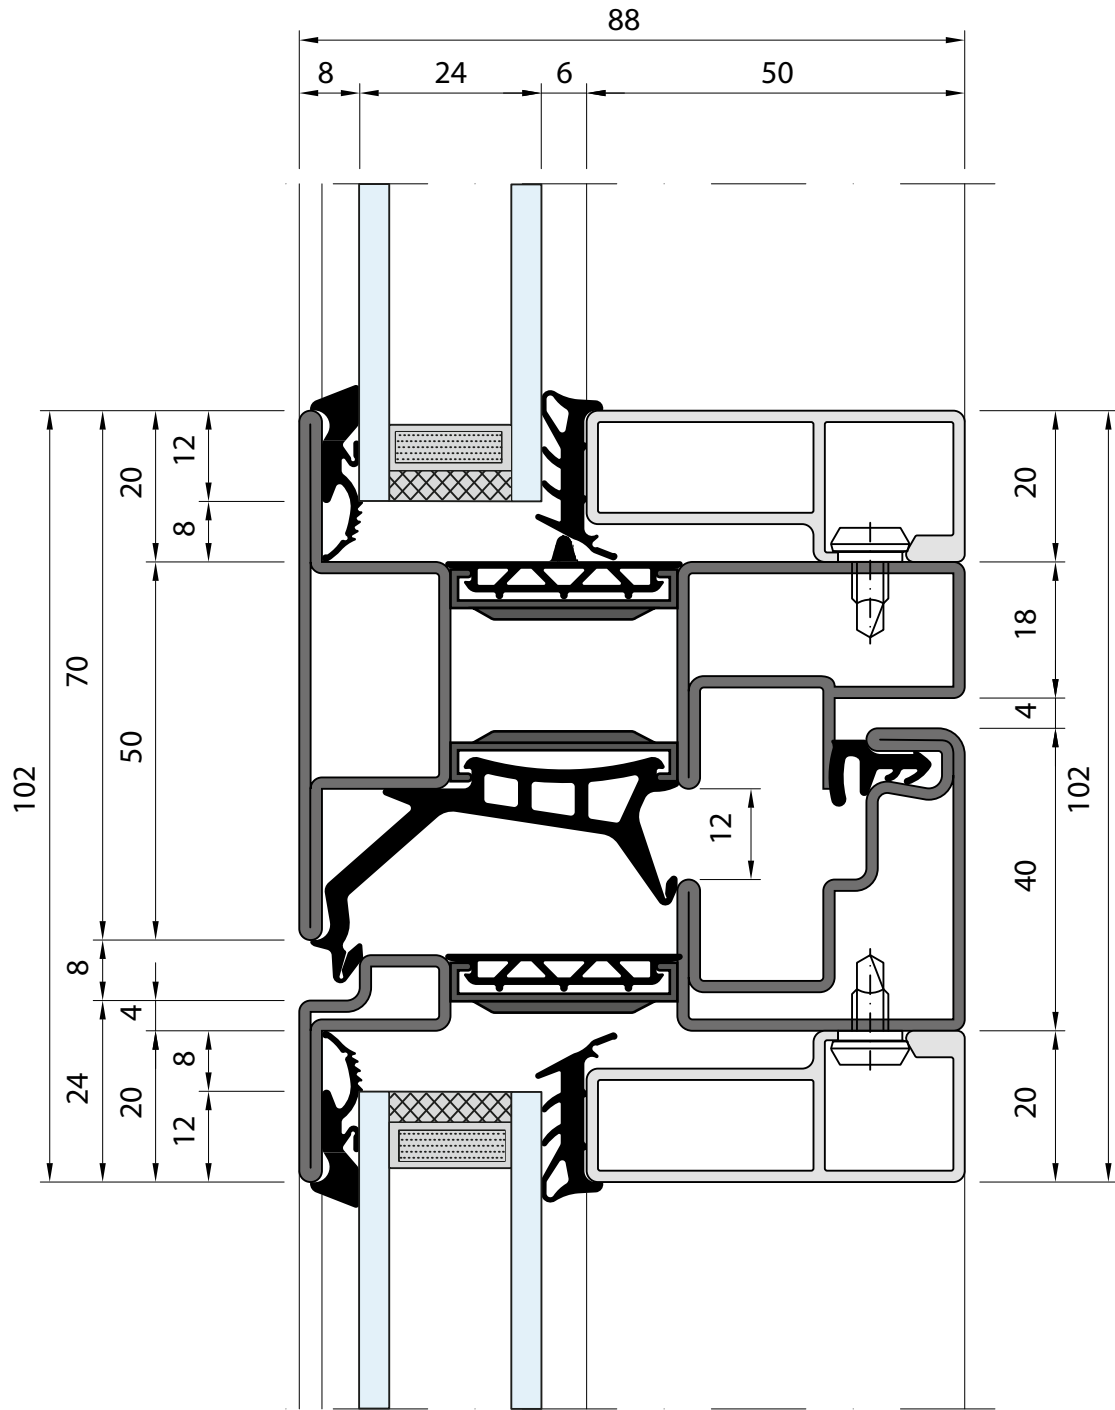

- Słupek ruchomy: 70 mm · Skrzydło: 60 mm
- Meneau mobile: 70 mm · Vantail: 60 mm
- Movable post: 70 mm · Sash: 60 mm
- Stulp: 70 mm · Flügel: 60 mm
- Montante mobile: 70 mm · Anta: 60 mm
- Verplaatsbare stijl: 70 mm · Vleugel: 60 mm