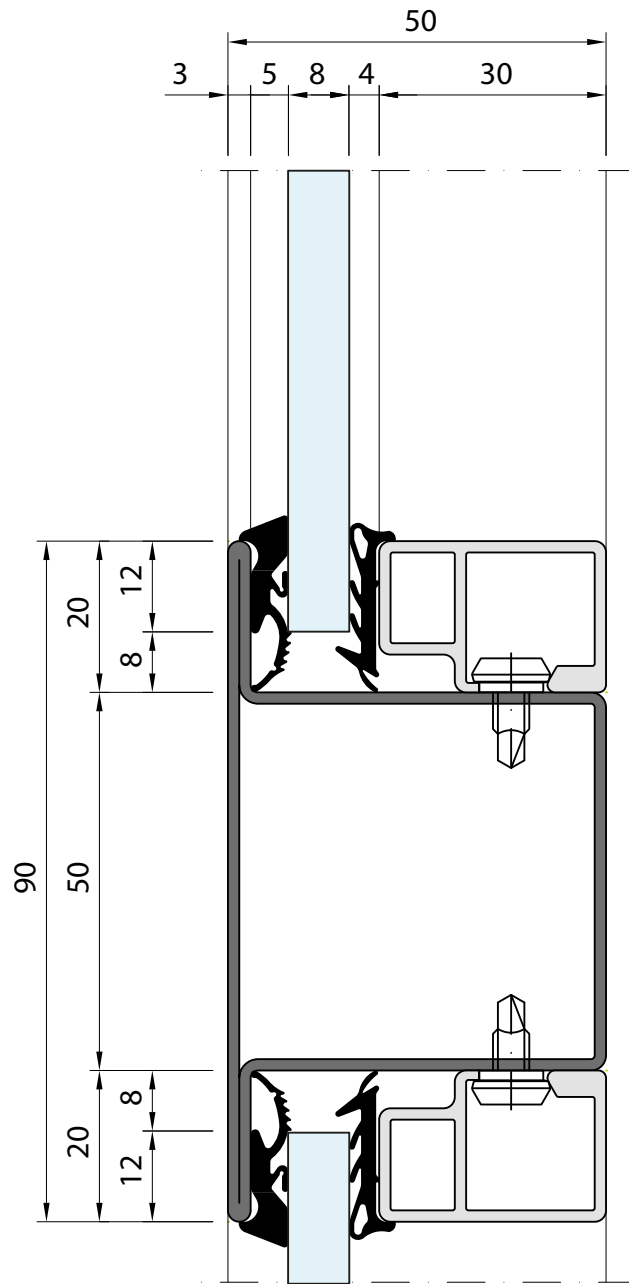

UNICO

PRESTO

PRESTO XS

- Słupek stały: 90 mm
- Meneau fixe: 90 mm
- Fix post: 90 mm
- Festem Pfahl: 90 mm
- Montante fisso: 90 mm
- Vaste stijl: 90 mm

32.852