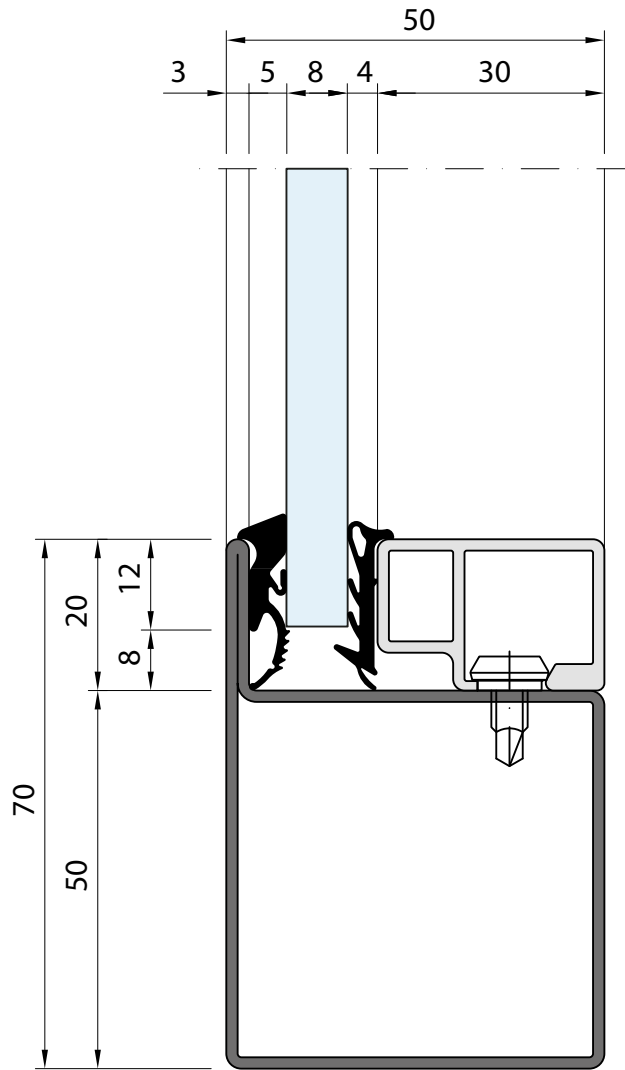

WINDOW

-  Rama: 60 mm
-  Dormant: 60 mm
-  Frame: 60 mm
-  Rahmen: 60 mm
-  Telaio: 60 mm
-  Kozijn: 60 mm

-  Rama: 70 mm
-  Dormant: 70 mm
-  Frame: 70 mm
-  Rahmen: 70 mm
-  Telaio: 70 mm
-  Kozijn: 70 mm