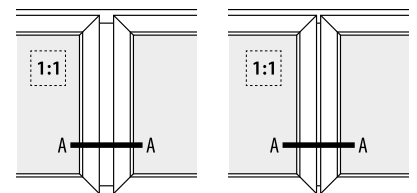

-  Rama: 38 mm · Skrzydło: 38 mm
-  Dormant: 38 mm · Vantail: 38 mm
-  Frame: 38 mm · Sash: 38 mm
-  Rahmen: 38 mm · Flügel: 38 mm
-  Telaio: 38 mm · Anta: 38 mm
-  Kozijn: 38 mm · Vleugel: 38 mm

A

A

-  Skrzydło: 38 mm · Skrzydło: 38 mm | Słupek stały: 38 mm · Skrzydło: 38 mm
-  Vantail: 38 mm · Vantail: 38 mm | Meneau fixe: 38 mm · Vantail: 38 mm
-  Sash 38 mm · Sash: 38 mm | Fix post: 38 mm · Sash: 38 mm
-  Flügel: 38 mm · Flügel: 38 mm | Festem Pfahl: 38 mm · Flügel: 38 mm
-  Anta: 38 mm · Anta: 38 mm | Montante fisso: 38 mm · Anta: 38 mm
-  Vleugel: 38 mm · Vleugel: 38 mm | Vaste stijl: 38 mm · Vleugel: 38 mm