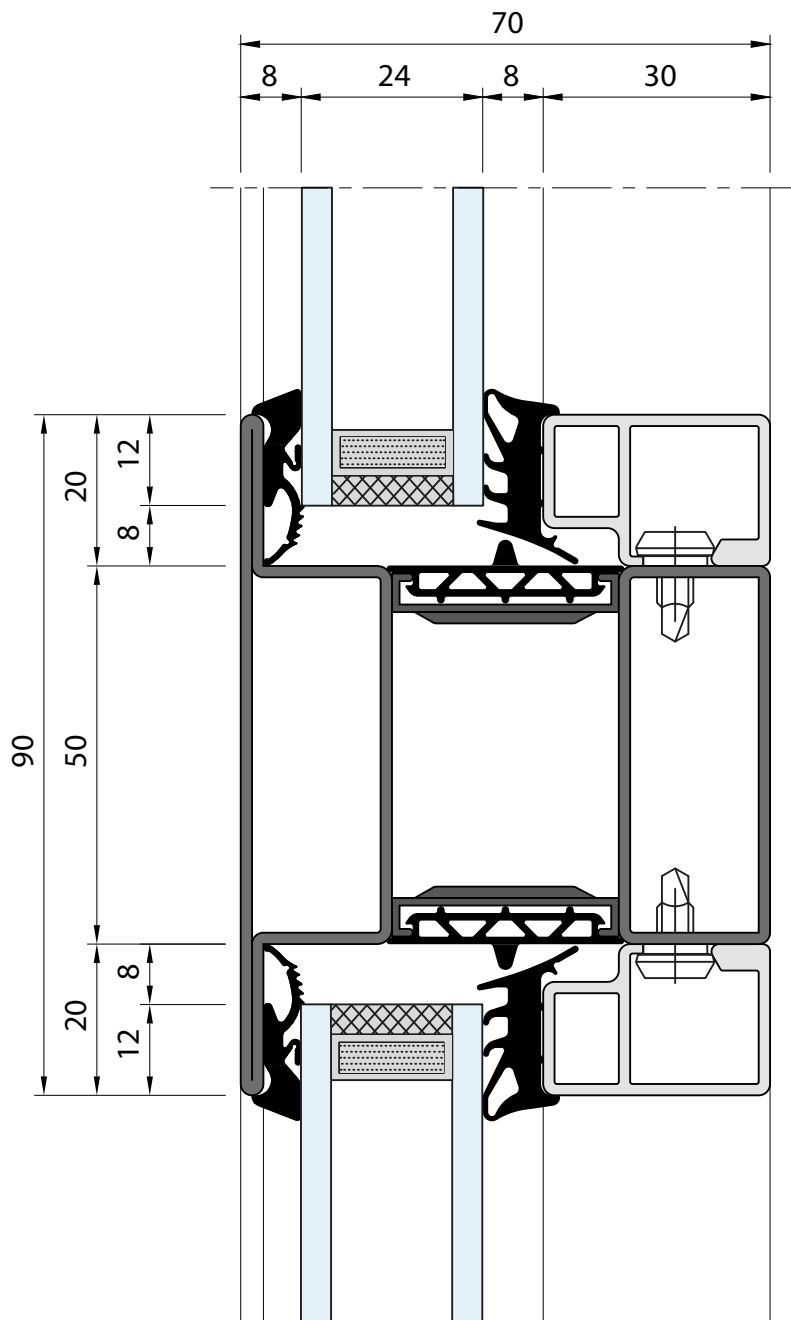

- Słupek stały: 90 mm
- Meneau fixe: 90 mm
- Fix post: 90 mm
- Festem Pfahl: 90 mm
- Montante fisso: 90 mm
- Vaste stijl: 90 mm