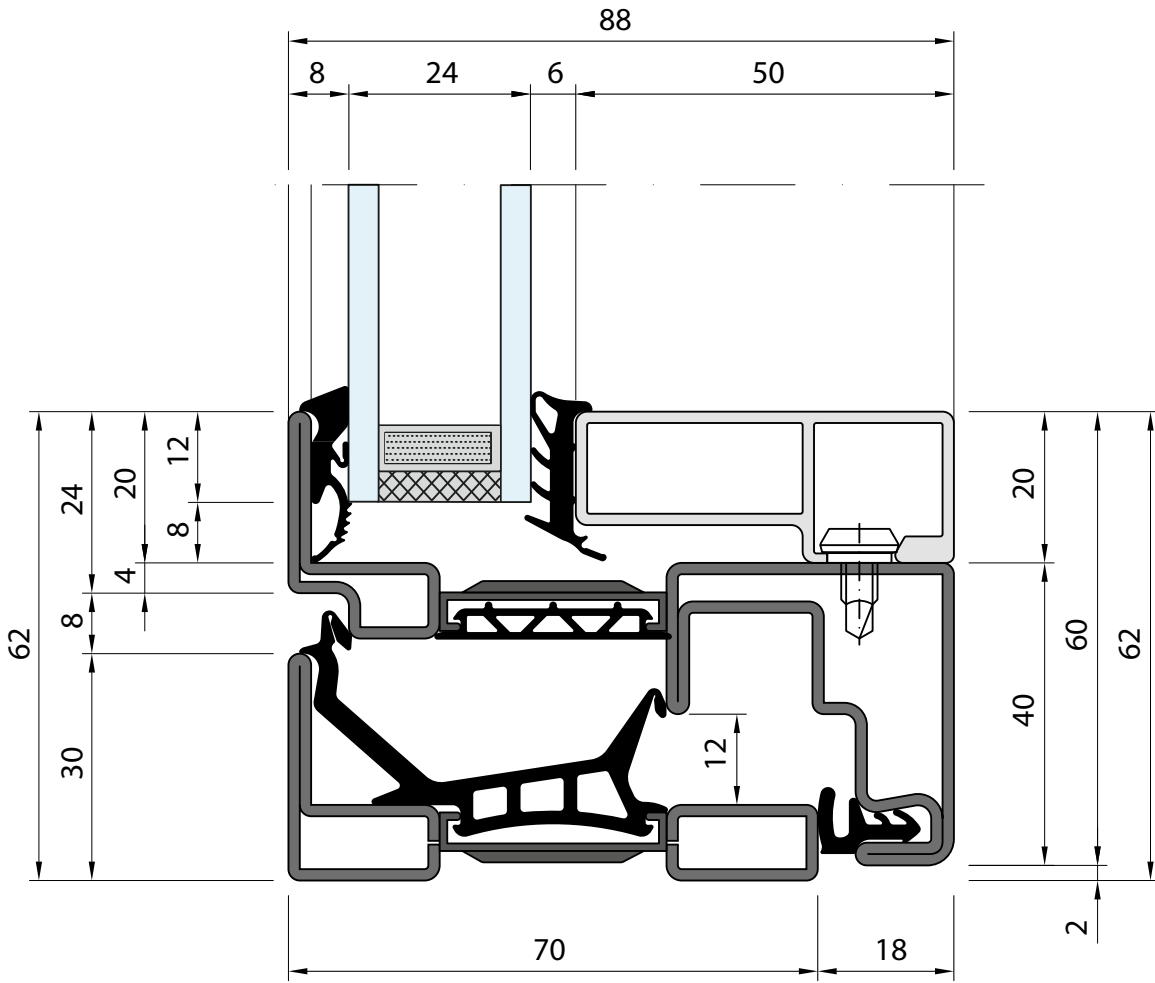

- Rama: 30 mm · Skrzydło: 60 mm
- Dormant: 30 mm · Vantail: 60 mm
- Frame: 30 mm · Sash: 60 mm
- Rahmen: 30 mm · Flügel: 60 mm
- Telaio: 30 mm · Anta: 60 mm
- Kozijn: 30 mm · Vleugel: 60 mm