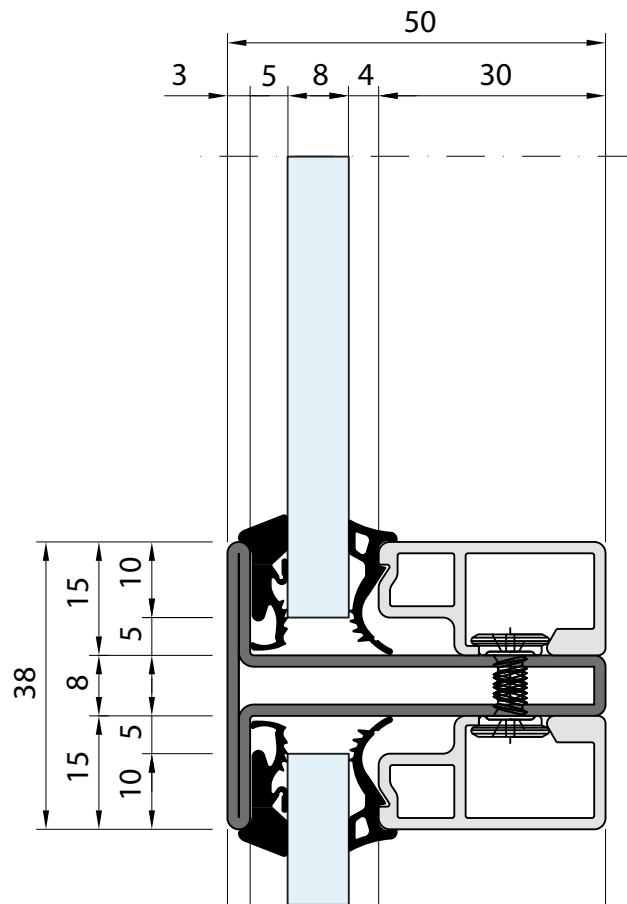

-  Rama: 60 mm · Skrzydło: 73 mm
-  Dormant: 60 mm · Vantail: 73 mm
-  Frame: 60 mm · Sash: 73 mm
-  Rahmen: 60 mm · Flügel: 73 mm
-  Telaio: 60 mm · Anta: 73 mm
-  Kozijn: 60 mm · Vleugel: 73 mm

# PRESTO XS

UNICO

PRESTO

PRESTO XS

50 mm

24 mm

-  Rama: 23 mm
-  Dormant: 23 mm
-  Frame: 23 mm
-  Rahmen: 23 mm
-  Telaio: 23 mm
-  Kozijn: 23 mm

-  Słupek stały: 38 mm
-  Meneau fixe: 38 mm
-  Fix post: 38 mm
-  Festem Pfahl: 38 mm
-  Montante fisso: 38 mm
-  Vaste stijl: 38 mm