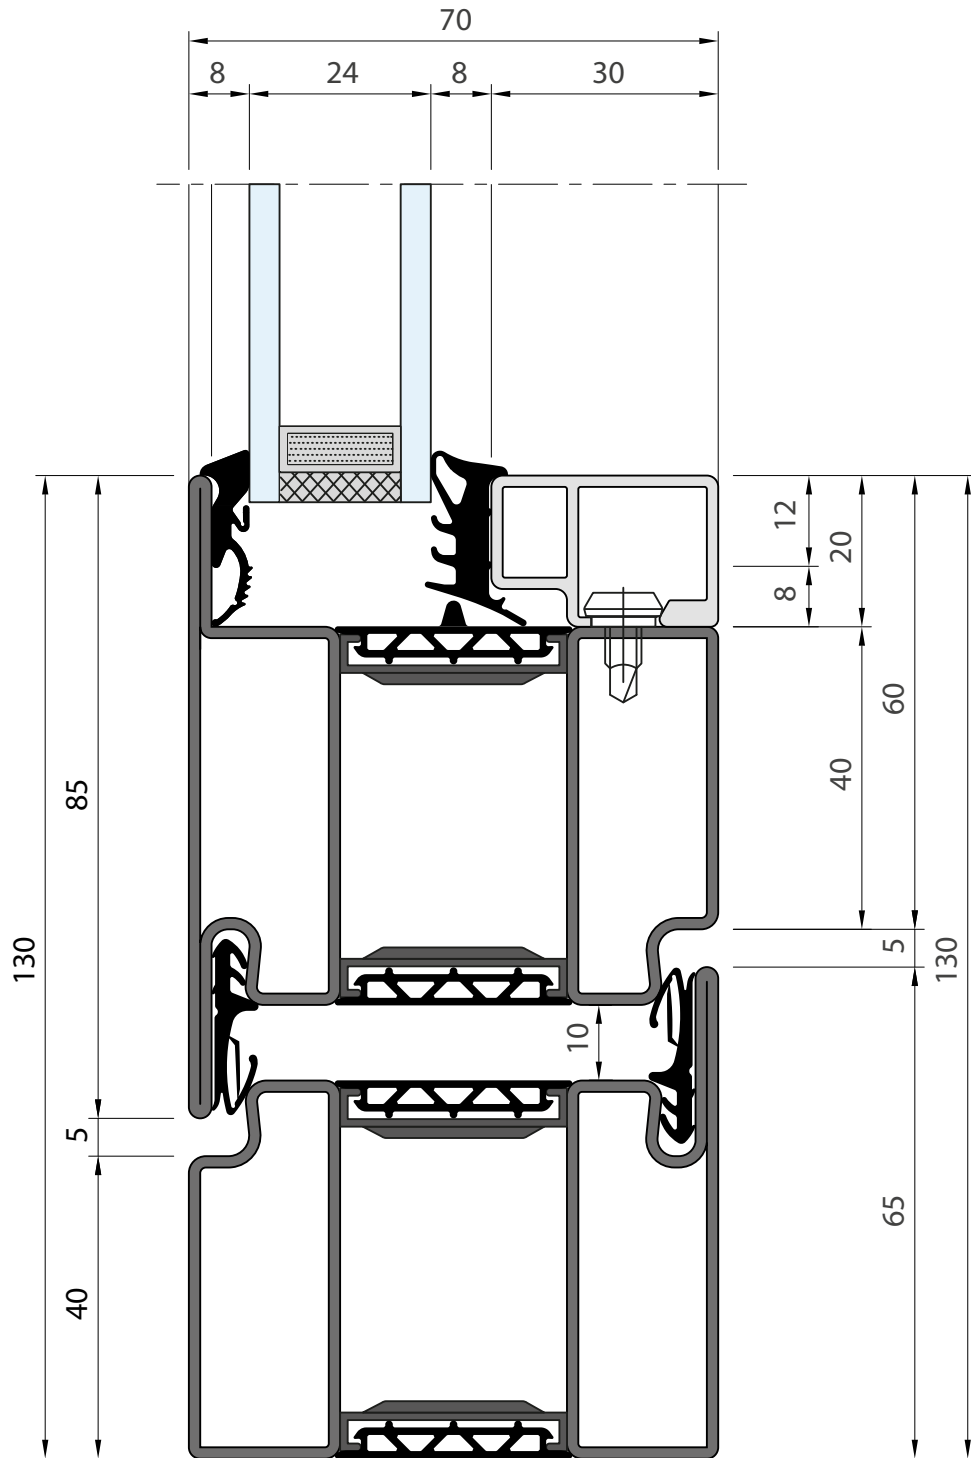

-  Rama: 30 mm · Skrzydło: 70 mm
-  Dormant: 30 mm · Vantail: 70 mm
-  Frame: 30 mm · Sash: 70 mm
-  Rahmen: 30 mm · Flügel: 70 mm
-  Telaio: 30 mm · Anta: 70 mm
-  Kozijn: 30 mm · Vleugel: 70 mm

-  Rama: 50 mm
-  Dormant: 50 mm
-  Frame: 50 mm
-  Rahmen: 50 mm
-  Telaio: 50 mm
-  Kozijn: 50 mm

-  Rama: 70 mm
-  Dormant: 70 mm
-  Frame: 70 mm
-  Rahmen: 70 mm
-  Telaio: 70 mm
-  Kozijn: 70 mm

-  Rama: 65 mm · Skrzydło: 85 mm
-  Dormant: 65 mm · Vantail: 85 mm
-  Frame: 65 mm · Sash: 85 mm
-  Rahmen: 65 mm · Flügel: 85 mm
-  Telaio: 65 mm · Anta: 85 mm
-  Kozijn: 65 mm · Vleugel: 85 mm