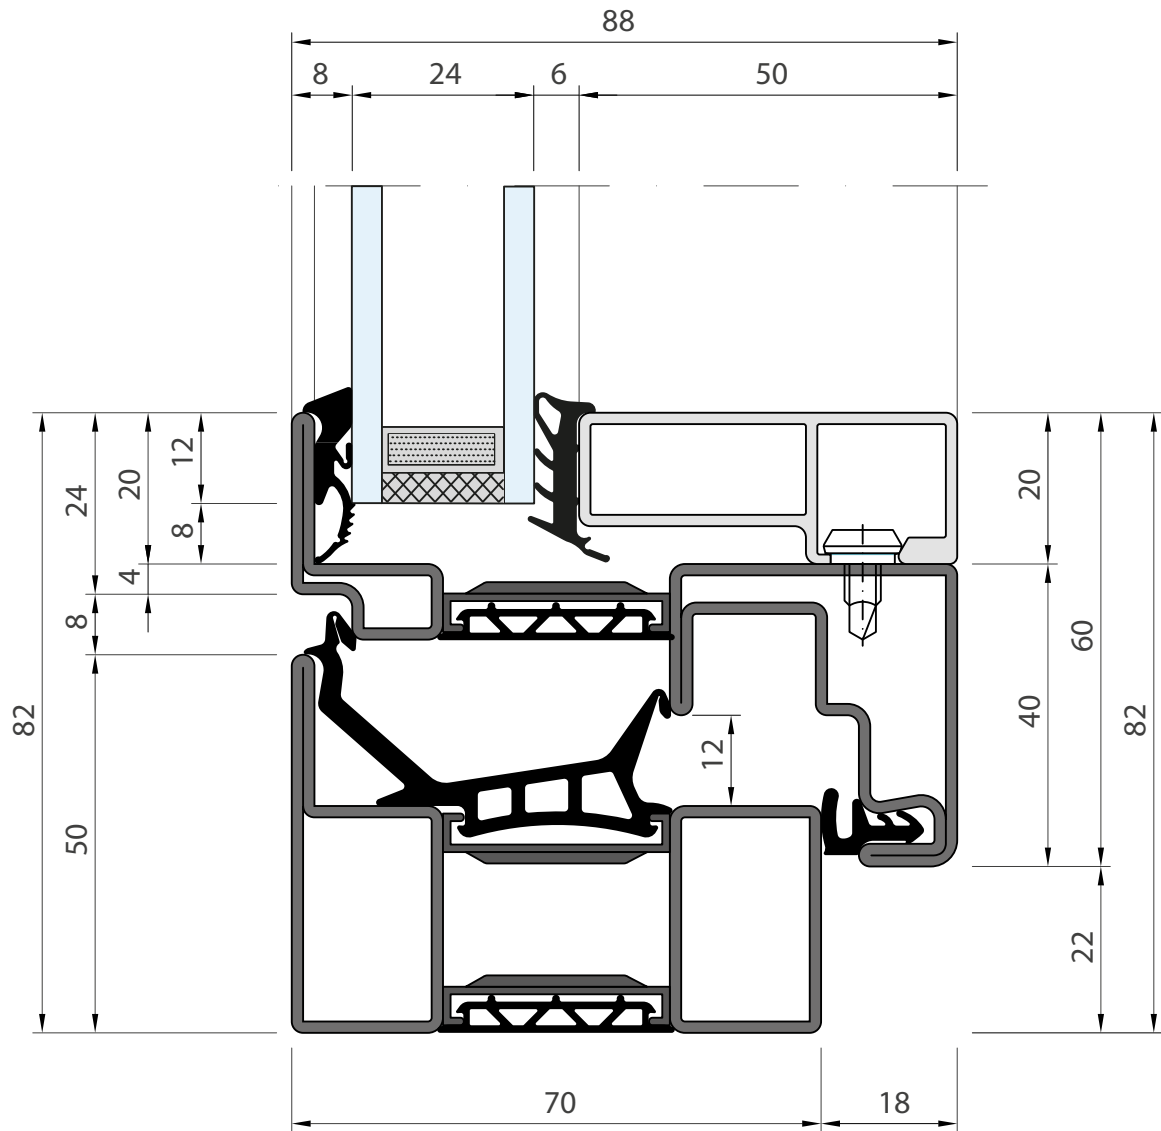

- Rama: 50 mm · Skrzydło: 60 mm
- Dormant: 50 mm · Vantail: 60 mm
- Frame: 50 mm · Sash: 60 mm
- Rahmen: 50 mm · Flügel: 60 mm
- Telaio: 50 mm · Anta: 60 mm
- Kozijn: 50 mm · Vleugel: 60 mm