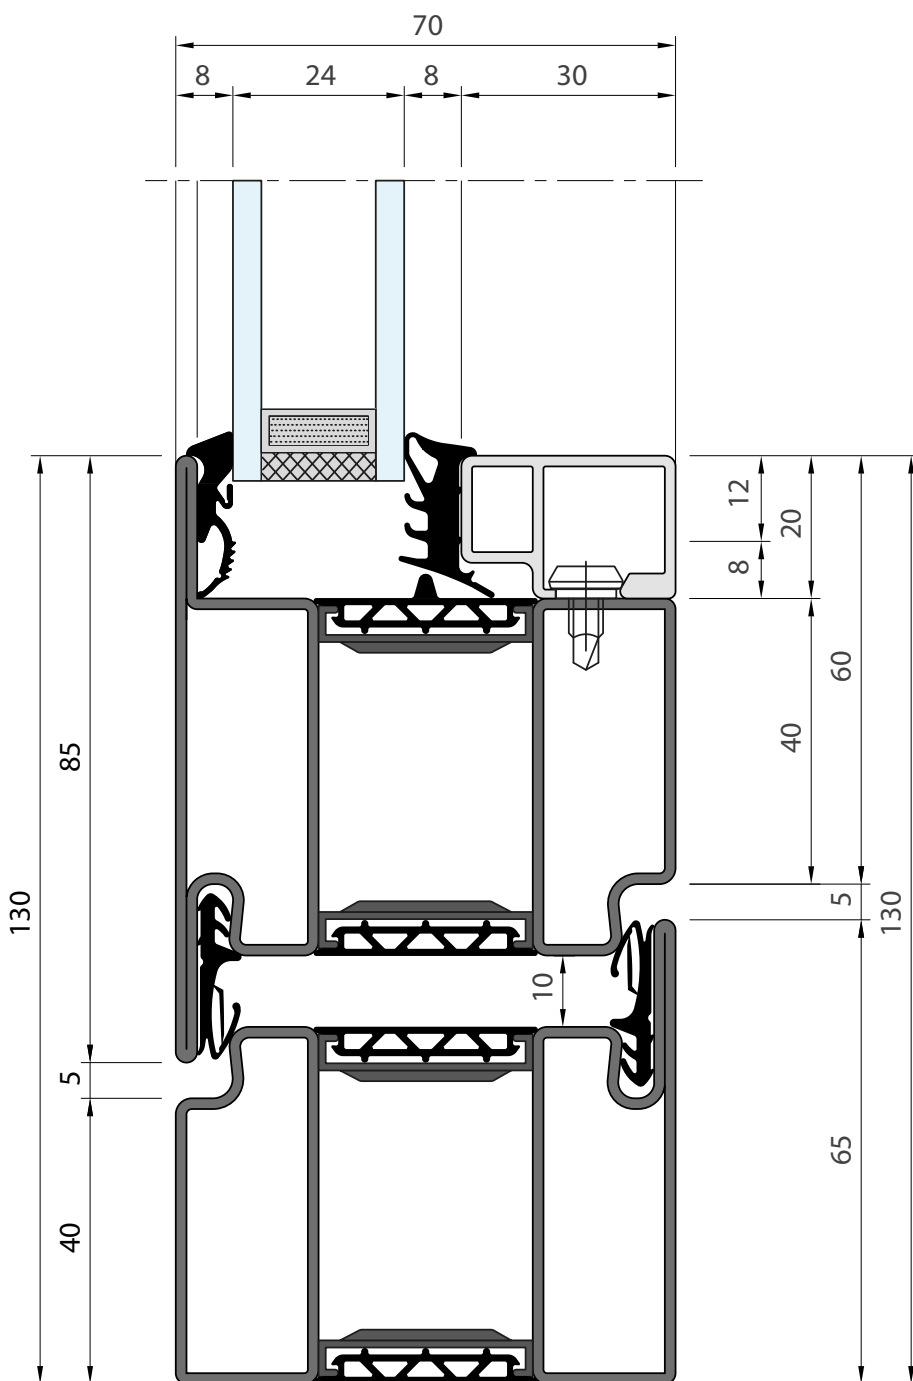

TECHNISCHE CATALOGUS VAN STALEN KOZIJNEN

1/2021

1

3

4

2

6

- 5
-  Rama: 65 mm · Skrzydło: 85 mm
  -  Dormant: 65 mm · Vantail: 85 mm
  -  Frame: 65 mm · Sash: 85 mm
  -  Rahmen: 65 mm · Flügel: 85 mm
  -  Telaio: 65 mm · Anta: 85 mm
  -  Kozijn: 65 mm · Vleugel: 85 mm