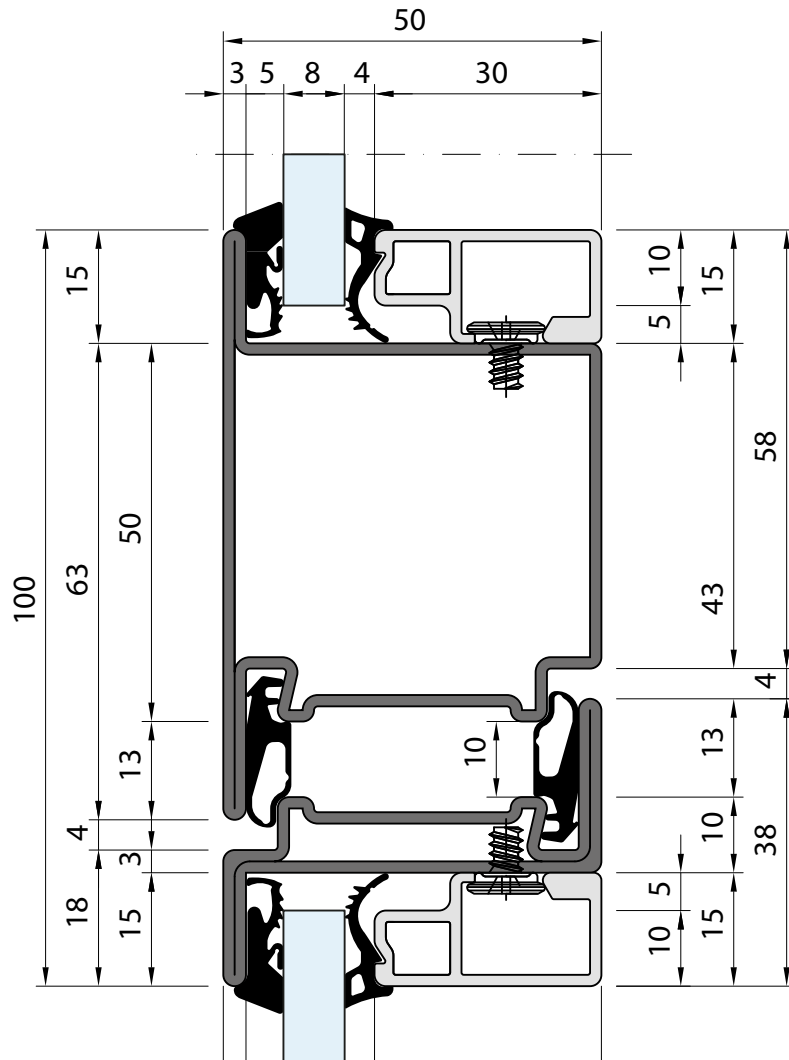

- Skrzydło: 38 mm · Skrzydło: 78 mm | Słupek stały: 38 mm · Skrzydło: 78 mm
- Vantail: 38 mm · Vantail: 78 mm | Meneau fixe: 38 mm · Vantail: 78 mm
- Sash 38 mm · Sash: 78 mm | Fix post: 38 mm · Sash: 78 mm
- Flügel: 38 mm · Flügel: 78 mm | Festem Pfahl: 38 mm · Flügel: 78 mm
- Anta: 38 mm · Anta: 78 mm | Montante fisso: 38 mm · Anta: 78 mm
- Vleugel: 38 mm · Vleugel: 78 mm | Vaste stijl: 38 mm · Vleugel: 78 mm