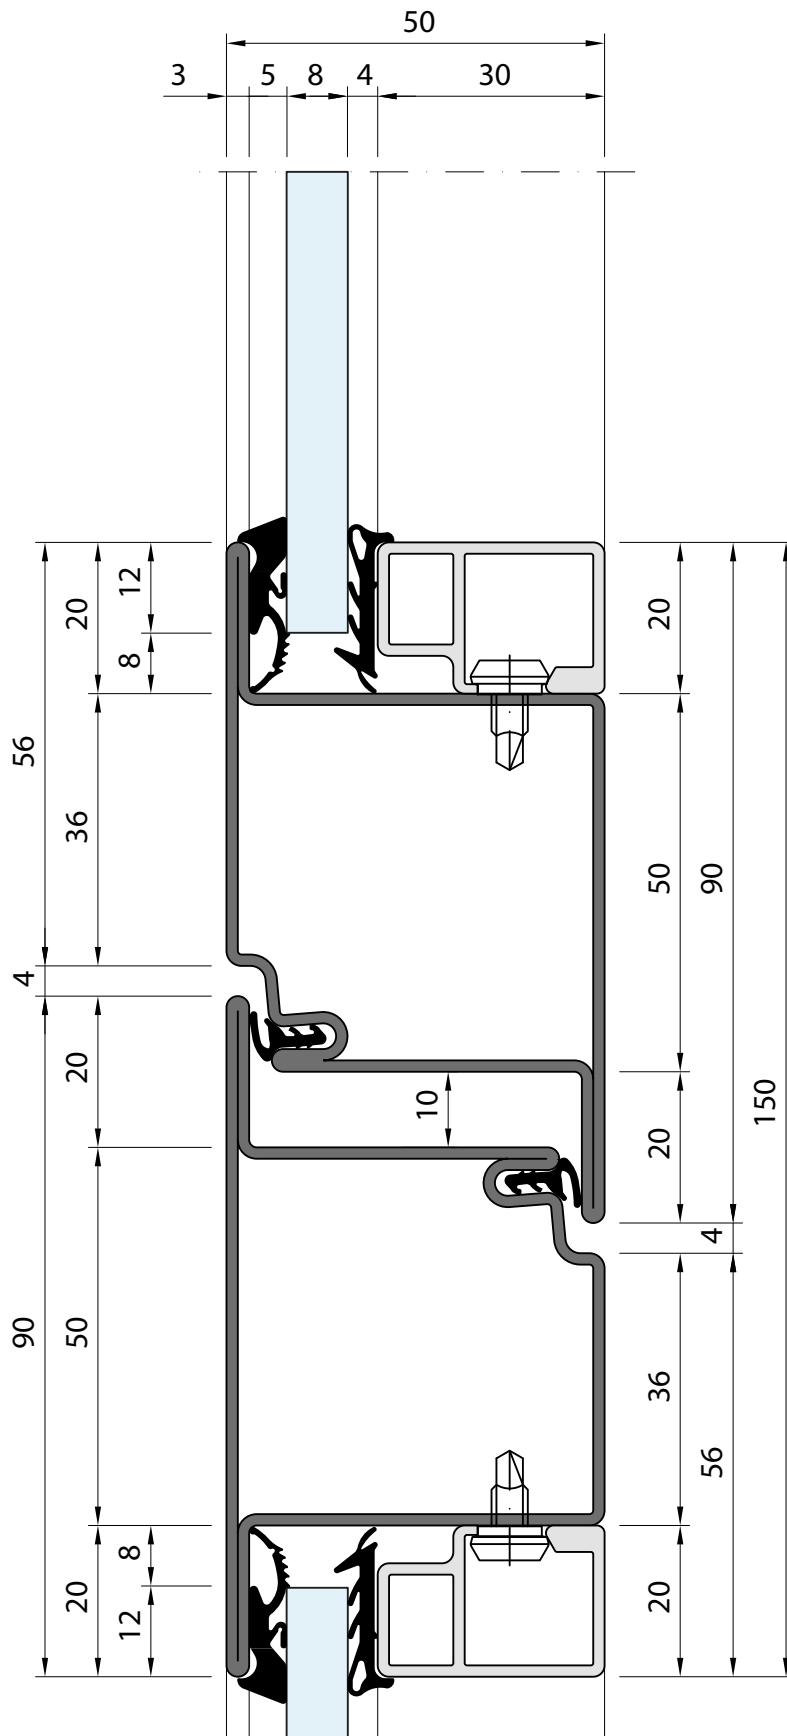

- Skrzydło: 90 mm · Skrzydło: 90 mm | Słupek stały: 90 mm · Skrzydło: 90 mm
- Vantail: 90 mm · Vantail: 90 mm | Meneau fixe: 90 mm · Vantail: 90 mm
- Sash 90 mm · Sash: 90 mm | Fix post: 90 mm · Sash: 90 mm
- Flügel: 90 mm · Flügel: 90 mm | Festem Pfahl: 90 mm · Flügel: 90 mm
- Anta: 90 mm · Anta: 90 mm | Montante fisso: 90 mm · Anta: 90 mm
- Vleugel: 90 mm · Vleugel: 90 mm | Vaste stijl: 90 mm · Vleugel: 90 mm