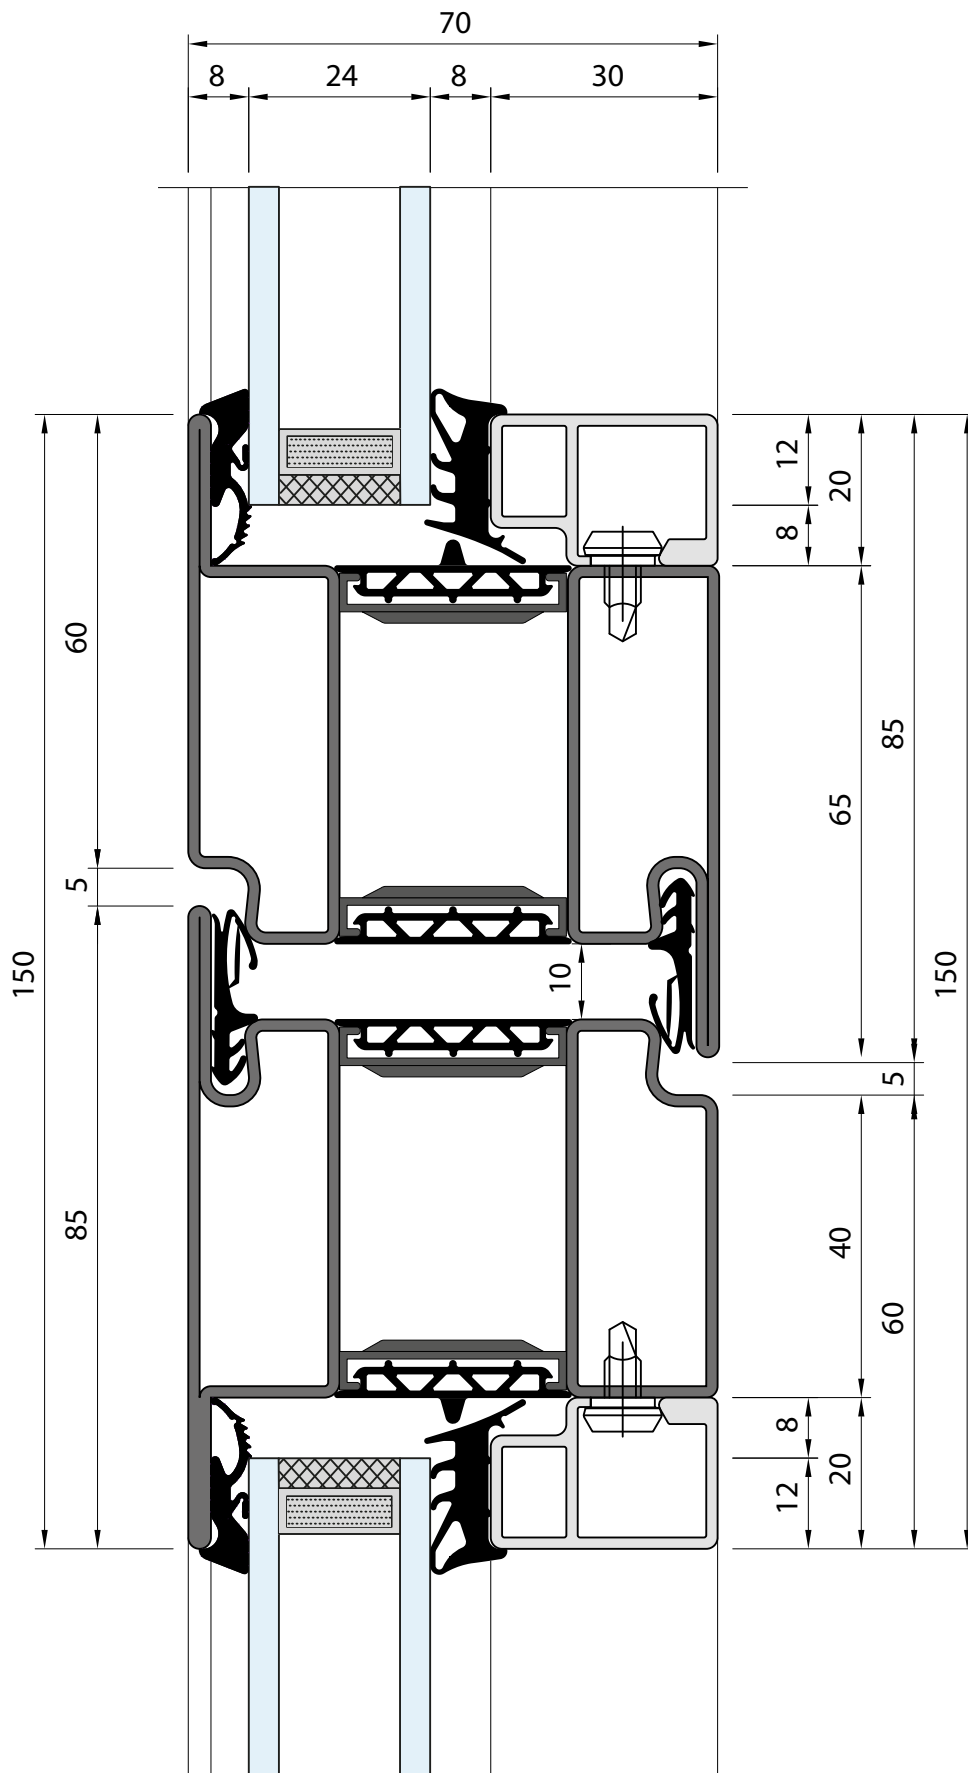

- Skrzydło: 85 mm · Skrzydło: 85 mm | Słupek stały: 85 mm · Skrzydło: 85 mm
- Vantail: 85 mm · Vantail: 85 mm | Meneau fixe: 85 mm · Vantail: 85 mm
- Sash 85 mm · Sash: 85 mm | Fix post: 85 mm · Sash: 85 mm
- Flügel: 85 mm · Flügel: 85 mm | Festem Pfahl: 85 mm · Flügel: 85 mm
- Anta: 85 mm · Anta: 85 mm | Montante fisso: 85 mm · Anta: 85 mm
- Vleugel: 85 mm · Vleugel: 85 mm | Vaste stijl: 85 mm · Vleugel: 85 mm