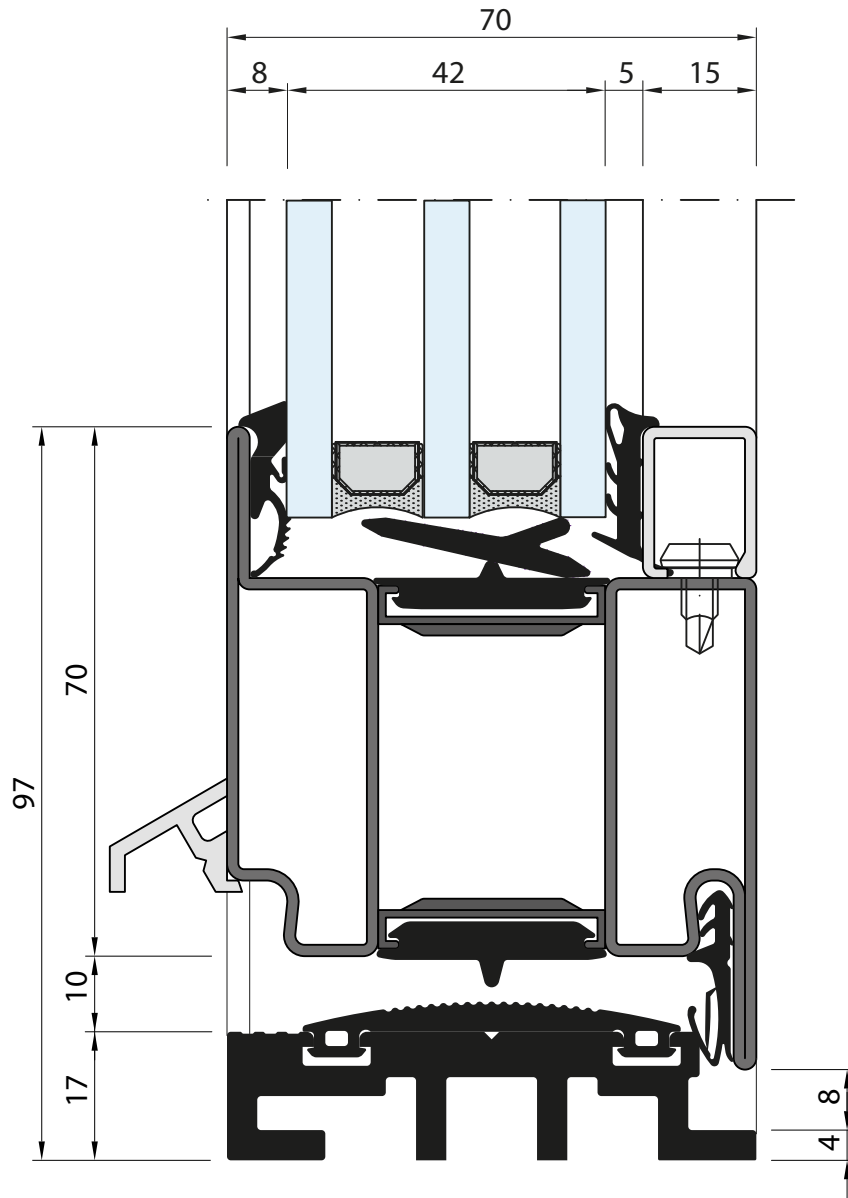

- Próg: 17 mm · Skrzydło: 85 mm
- Seuil: 17 mm · Vantail: 85 mm
- Threshold: 17 mm · Sash: 85 mm
- Schwelle: 17 mm · Flügel: 85 mm
- Soglia: 17 mm · Anta: 85 mm
- Dorpel: 17 mm · Vleugel: 85 mm