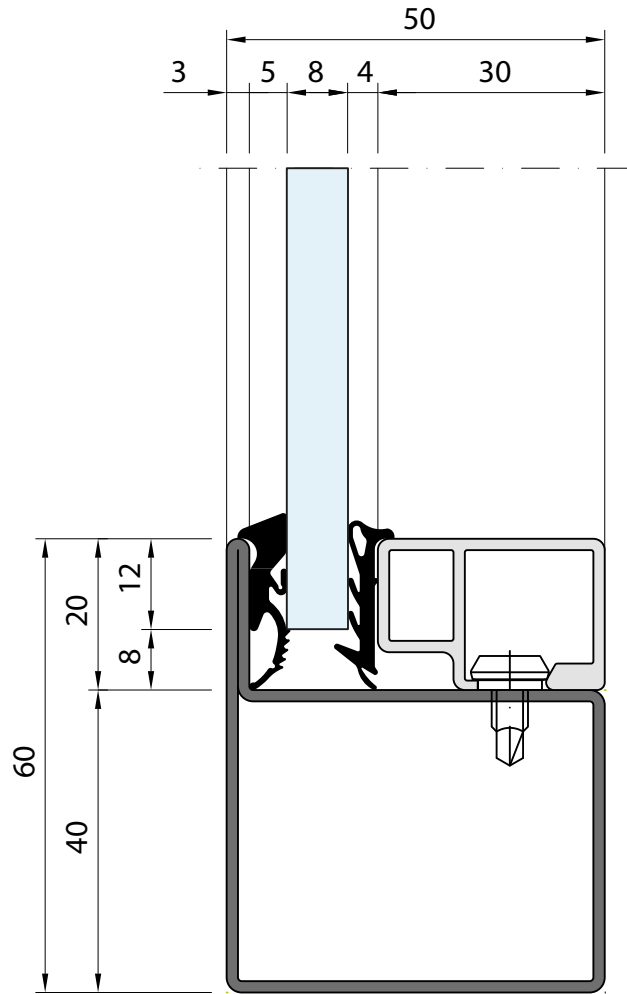

# PRESTO

UNICO

PRESTO

PRESTO XS

50 mm

26 mm

DOOR/FIX

36 mm

WINDOW

-  Rama: 60 mm
-  Dormant: 60 mm
-  Frame: 60 mm
-  Rahmen: 60 mm
-  Telaio: 60 mm
-  Kozijn: 60 mm

-  Rama: 70 mm
-  Dormant: 70 mm
-  Frame: 70 mm
-  Rahmen: 70 mm
-  Telaio: 70 mm
-  Kozijn: 70 mm