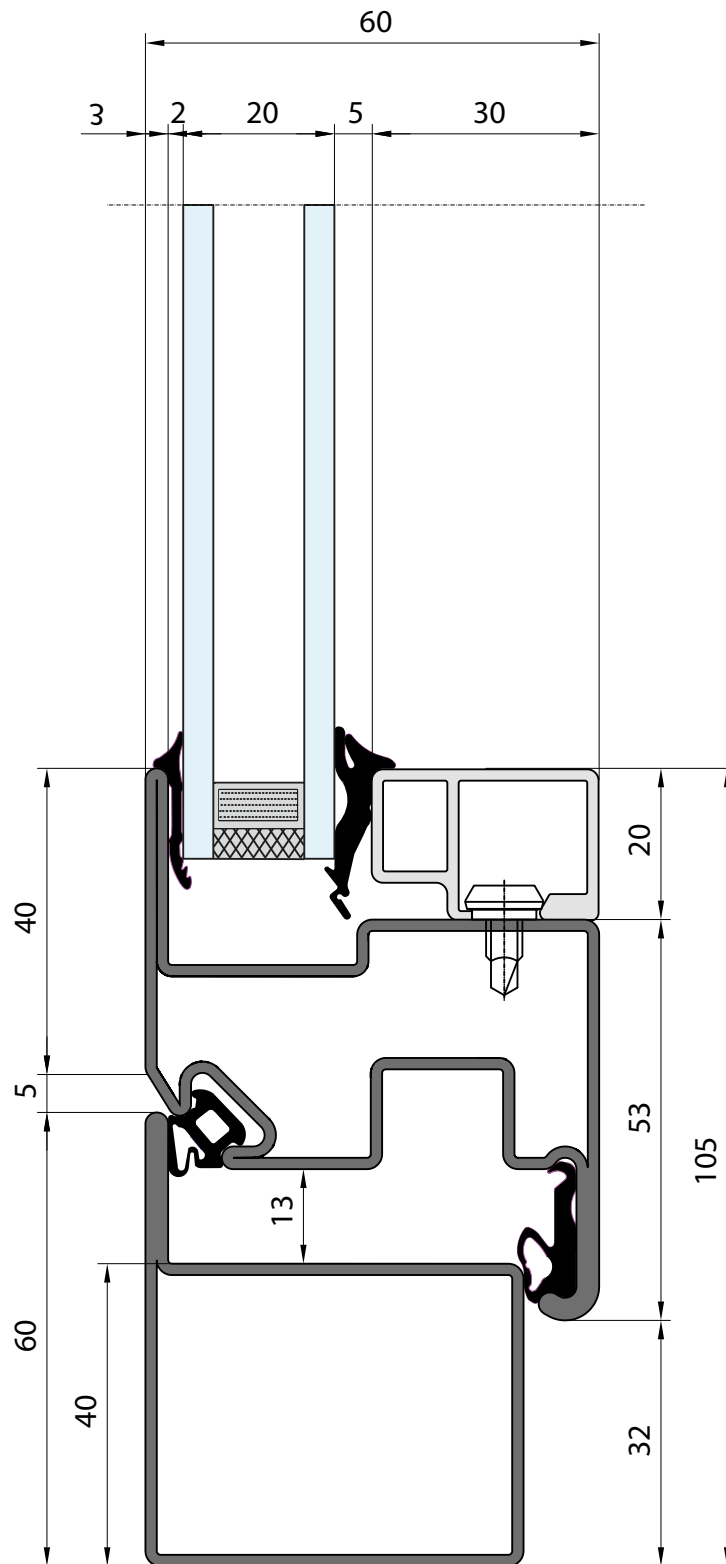

- Rama: 60 mm · Skrzydło: 73 mm
- Dormant: 60 mm · Vantail: 73 mm
- Frame: 60 mm · Sash: 73 mm
- Rahmen: 60 mm · Flügel: 73 mm
- Telaio: 60 mm · Anta: 73 mm
- Kozijn: 60 mm · Vleugel: 73 mm