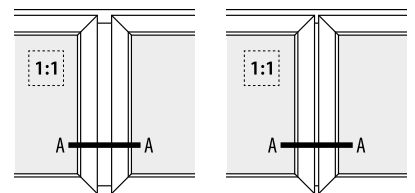

- Skrzydło: 38 mm · Skrzydło: 38 mm | Słupek stały: 38 mm · Skrzydło: 38 mm
- Vantail: 38 mm · Vantail: 38 mm | Meneau fixe: 38 mm · Vantail: 38 mm
- Sash 38 mm · Sash: 38 mm | Fix post: 38 mm · Sash: 38 mm
- Flügel: 38 mm · Flügel: 38 mm | Festem Pfahl: 38 mm · Flügel: 38 mm
- Anta: 38 mm · Anta: 38 mm | Montante fisso: 38 mm · Anta: 38 mm
- Vleugel: 38 mm · Vleugel: 38 mm | Vaste stijl: 38 mm · Vleugel: 38 mm