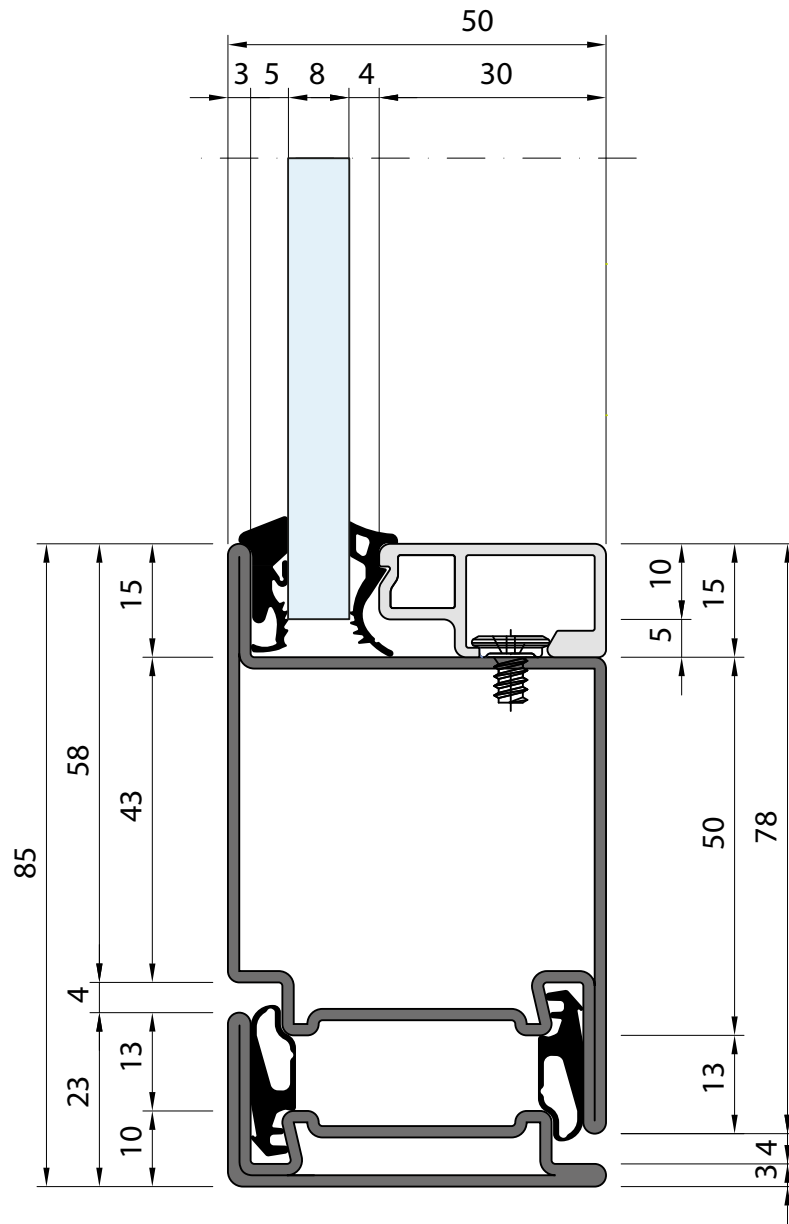

- Rama: 23 mm · Skrzydło: 78 mm
- Dormant: 23 mm · Vantail: 78 mm
- Frame: 23 mm · Sash: 78 mm
- Rahmen: 23 mm · Flügel: 78 mm
- Telaio: 23 mm · Anta: 78 mm
- Kozijn: 23 mm · Vleugel: 78 mm