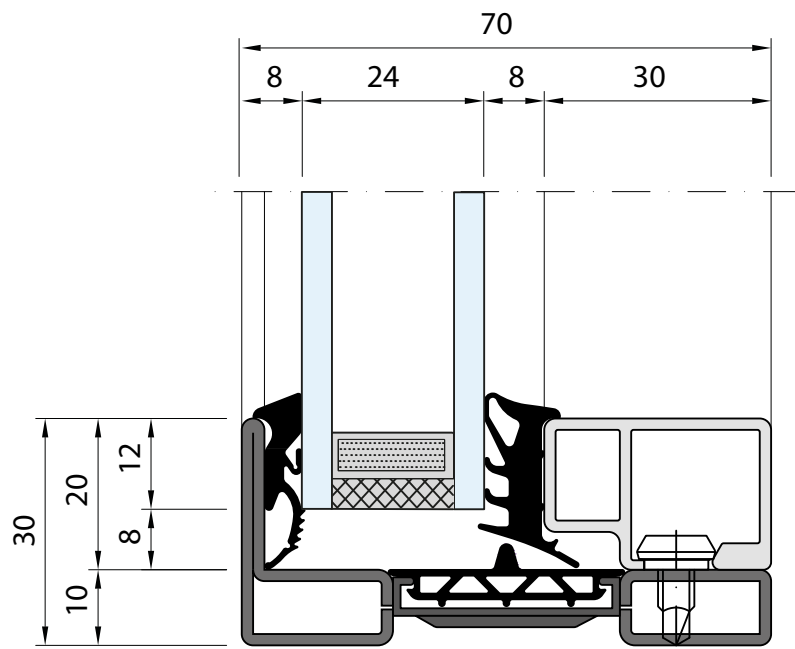

PRESTO XS

-  Rama: 30 mm
-  Dormant: 30 mm
-  Frame: 30 mm
-  Rahmen: 30 mm
-  Telaio: 30 mm
-  Kozijn: 30 mm

530.711

-  Słupek stały: 50 mm
-  Meneau fixe: 50 mm
-  Fixed post: 50 mm
-  Fester Pfosten: 50 mm
-  Montante fisso: 50 mm
-  Vaste stijl: 50 mm