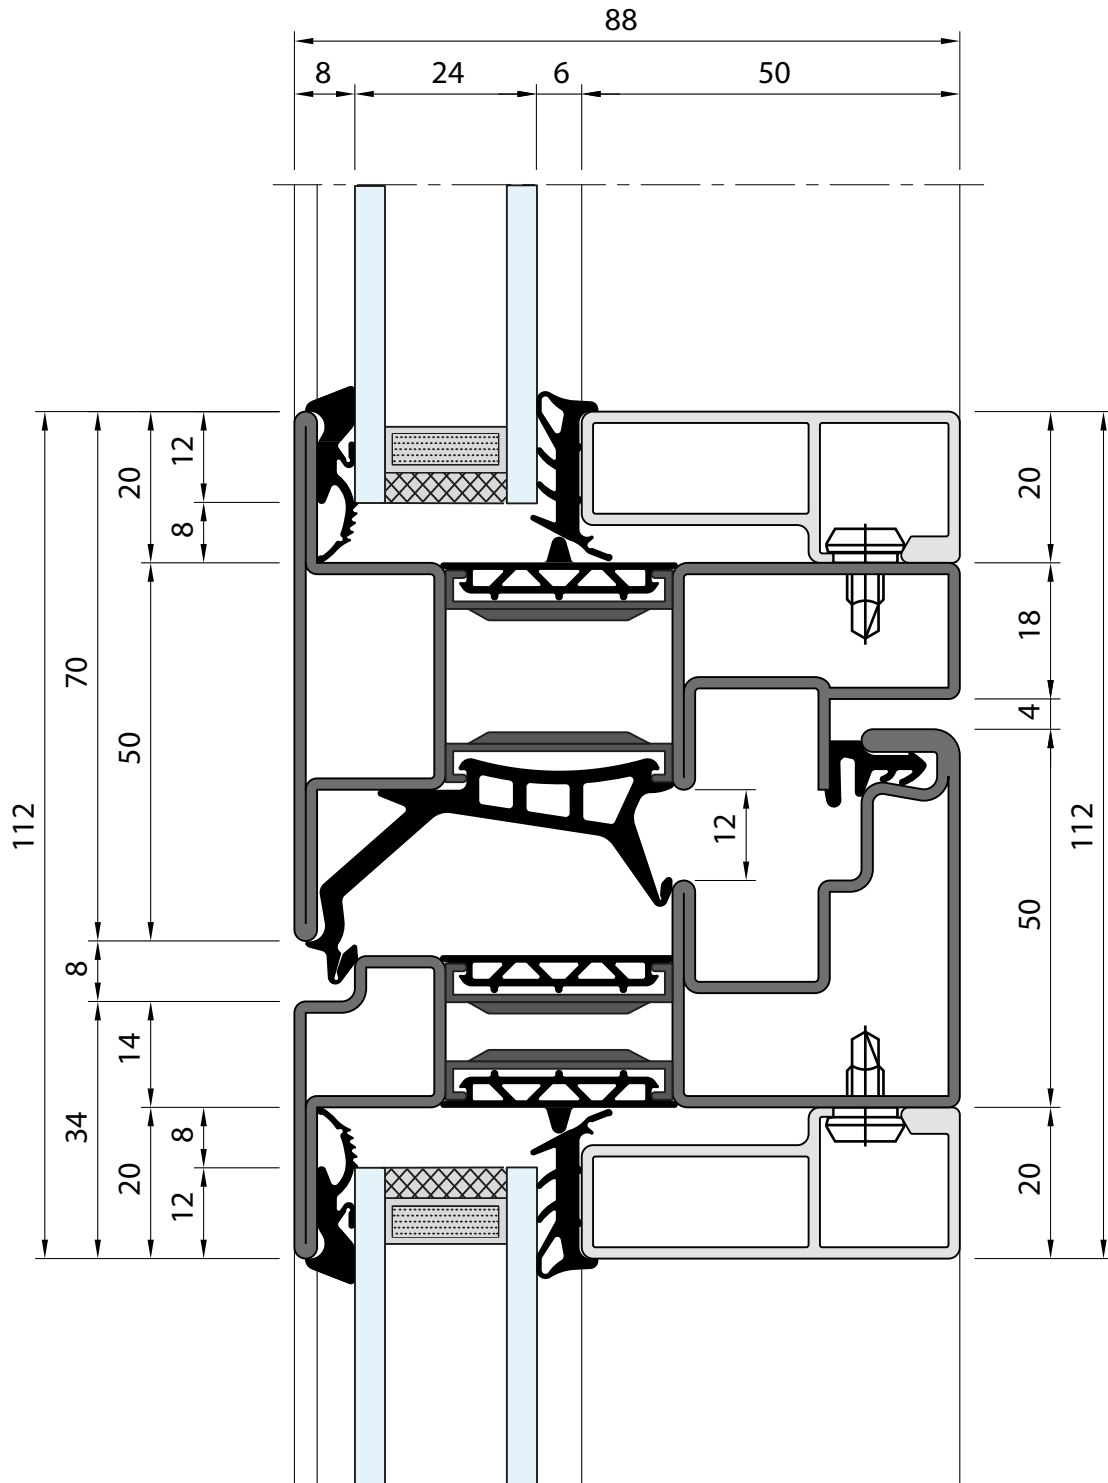

- Słupek ruchomy: 70 mm · Skrzydło: 70 mm
- Meneau mobile: 70 mm · Vantail: 70 mm
- Movable post: 70 mm · Sash: 70 mm
- Stulp: 70 mm · Flügel: 70 mm
- Montante mobile: 70 mm · Anta: 70 mm
- Verplaatsbare stijl: 70 mm · Vleugel: 70 mm