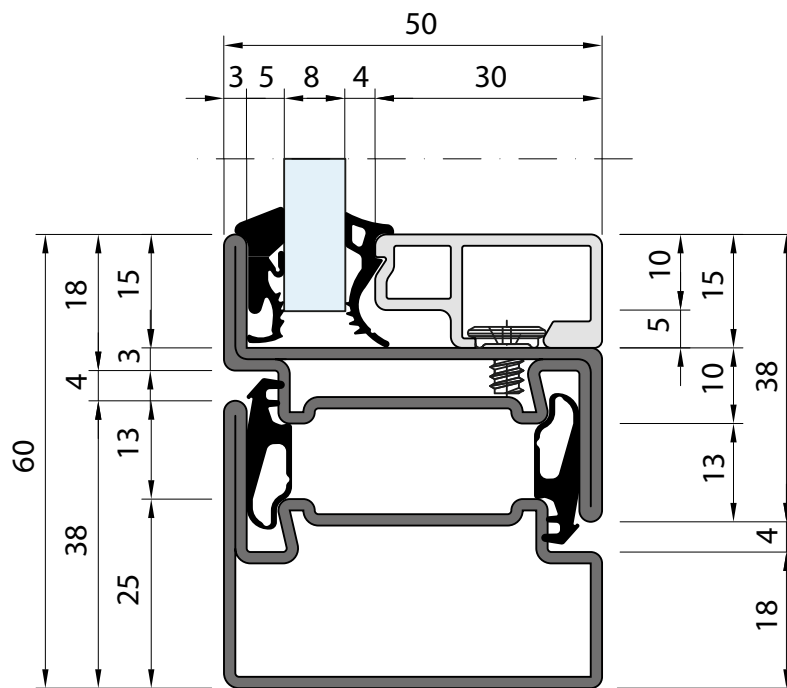

- Rama: 38 mm · Skrzydło: 38 mm
- Dormant: 38 mm · Vantail: 38 mm
- Frame: 38 mm · Sash: 38 mm
- Rahmen: 38 mm · Flügel: 38 mm
- Telaio: 38 mm · Anta: 38 mm
- Kozijn: 38 mm · Vleugel: 38 mm

A

A